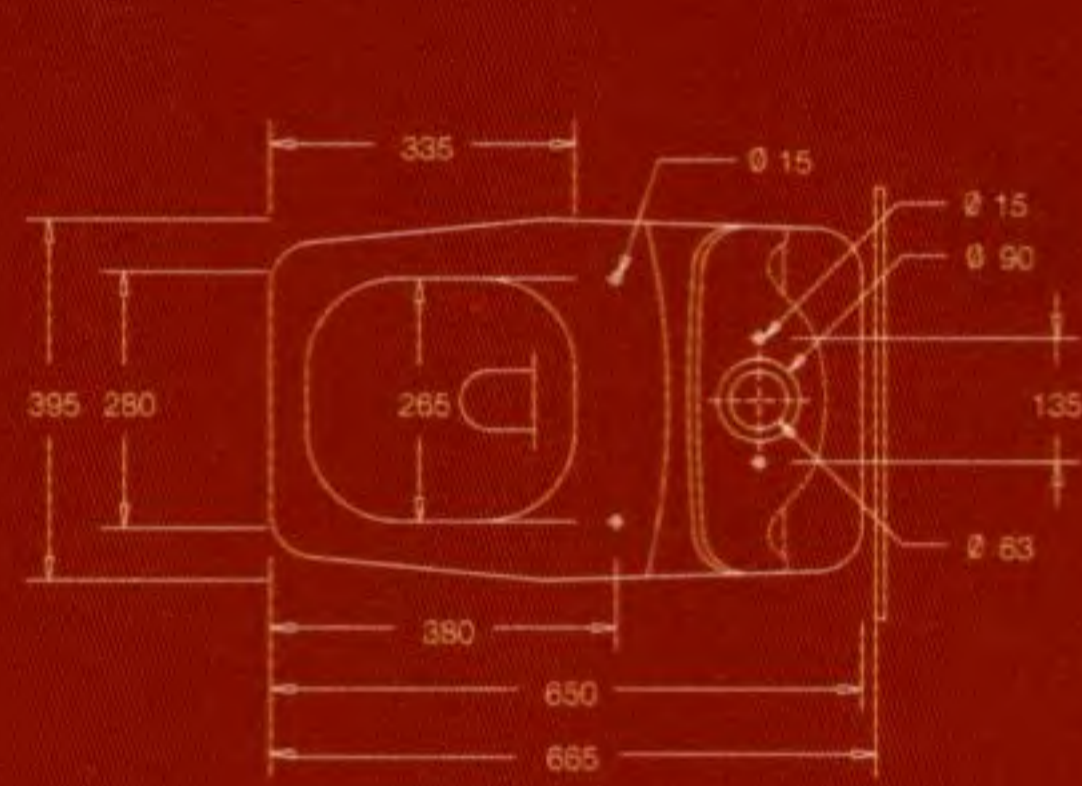

nahm

Nuvo

นูโว... ศิลปกรรมชิ้นเอกอีกชิ้นหนึ่งในโลกสุขภัณฑ์ **nahm**  
ด้วยเส้นสายความโค้งมนของดีไซน์เพื่อรองรับสรีระอย่างลงตัว  
ผสานความเป็นหนึ่งทางด้านเทคโนโลยีการผลิตที่ทันสมัยที่สุด

NUVO WC  
โถสุขภัณฑ์แบบ 2 ชั้นรุ่นนูโว  
ระบบการชำระล้างแบบ Siphonic ; อุปกรณ์ภายในหม้อน้ำ  
มาตรฐานการนำเข้าจากต่างประเทศ ; กอน้ำกึ่งแบบลงพื้น  
(S-trap) ; พร้อมวาล์วเปิดปิดน้ำและโถกรองสิ่งสกปรก  
NM-2320-S

## Dimension

NUVO  
NM-2320-S

NUVO washbasin with Half Pedestal  
NM-5320 / NM-6321

NUVO Semi-recessed Washbasin  
NM-5322

**10** years

10 years warranty for ceramic surface. All subjects will be changed without notice.  
All fixtures dimensions are normal and may vary within the range of tolerances established by ANSI standards.