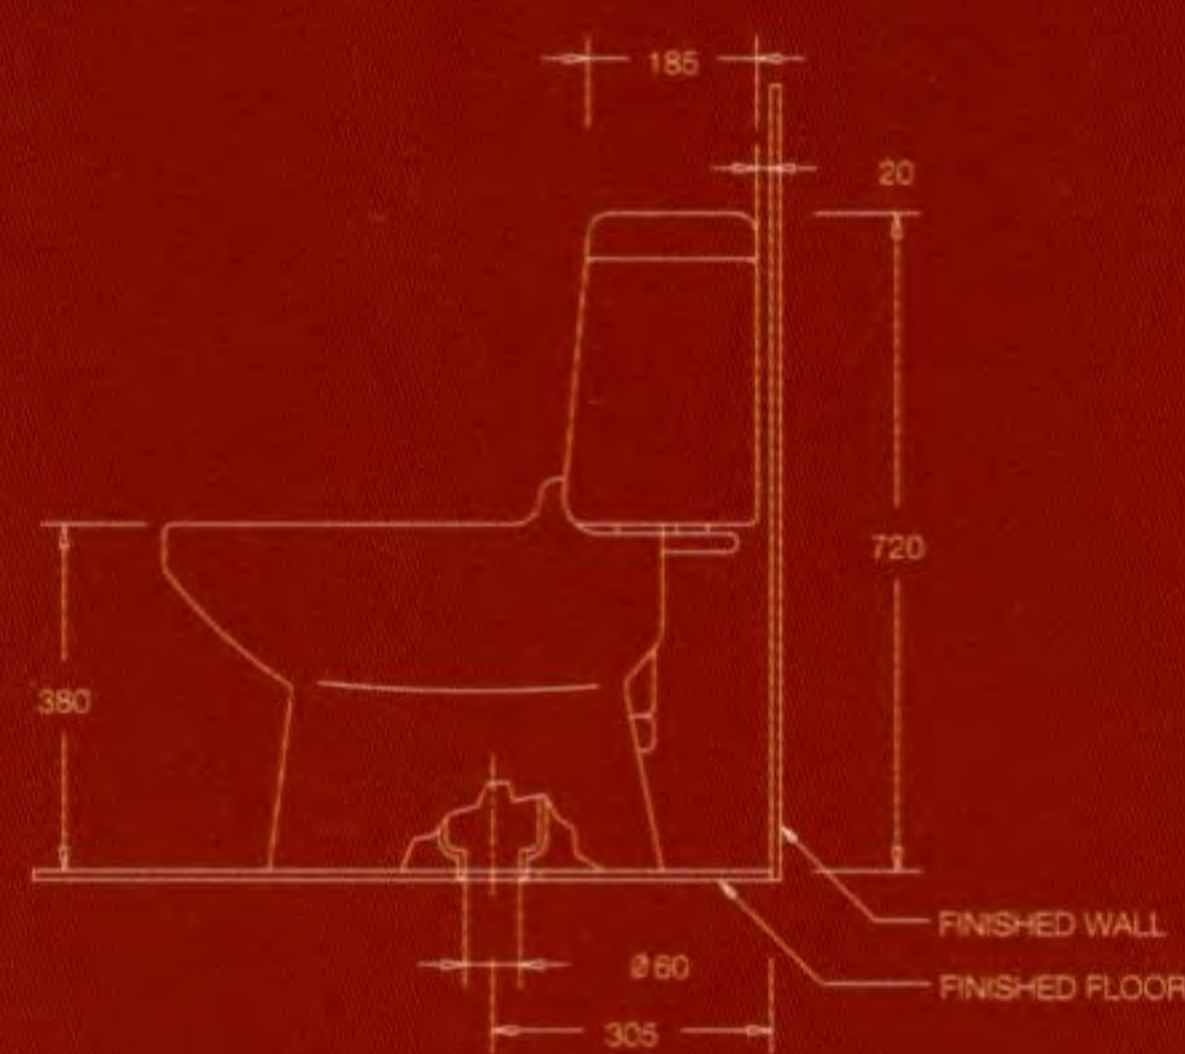

nahm

Nuvo

นูโว... ศิลปกรรมชิ้นเอกอีกชิ้นหนึ่งในโลกสุขภัณฑ์ **nahm**  
ด้วยเส้นสายความโค้งมนของดีไซน์เพื่อรองรับสรีระอย่างลงตัว  
ผสานความเป็นหนึ่งทางด้านเทคโนโลยีการผลิตที่ทันสมัยที่สุด

NUVO WC  
โถสุขภัณฑ์แบบ 2 ชั้นรุ่นนูโว  
ระบบการชำระล้างแบบ Siphonic ; อุปกรณ์ภายในหม้อน้ำ  
มาตรฐานการนำเข้าจากต่างประเทศ ; กอน้ำกึ่งแบบลงพื้น  
(S-trap) ; พร้อมวาล์วเปิดปิดน้ำและโถกรองสิ่งสกปรก  
NM-2320-S

## Dimension

NUVO  
NM-2320-S

NUVO washbasin with Half Pedestal  
NM-5320 / NM-6321

NUVO Semi-recessed Washbasin  
NM-5322

**10** years

10 years warranty for ceramic surface. All subjects will be changed without notice.  
All fixtures dimensions are normal and may vary within the range of tolerances established by ANSI standards.

NUVO Washbasin With Half Pedestal  
อ่างล้างหน้านูโวแบบแขวนผนังพร้อมขาครอบครึ่ง  
W 60 x L 47 cm มี Over flow ป้องกันน้ำล้นทางด้านหน้า  
และ Anti-splash rim ป้องกันการกระเซ็นของน้ำ ออกแบบ  
ให้สามารถใช้กับก๊อกผสมรูเดียวและก๊อกผสม 3 รู  
NM-5320 / NM-6321

NUVO Semi-recessed Washbasin  
อ่างล้างหน้านูโวแบบแขวนครึ่งเคาน์เตอร์  
W 61 x L 48 cm มี Over flow ป้องกันน้ำล้นทางด้านหน้า  
ออกแบบให้สามารถใช้กับก๊อกผสมรูเดียวและก๊อกผสม 3 รู  
NM-5322