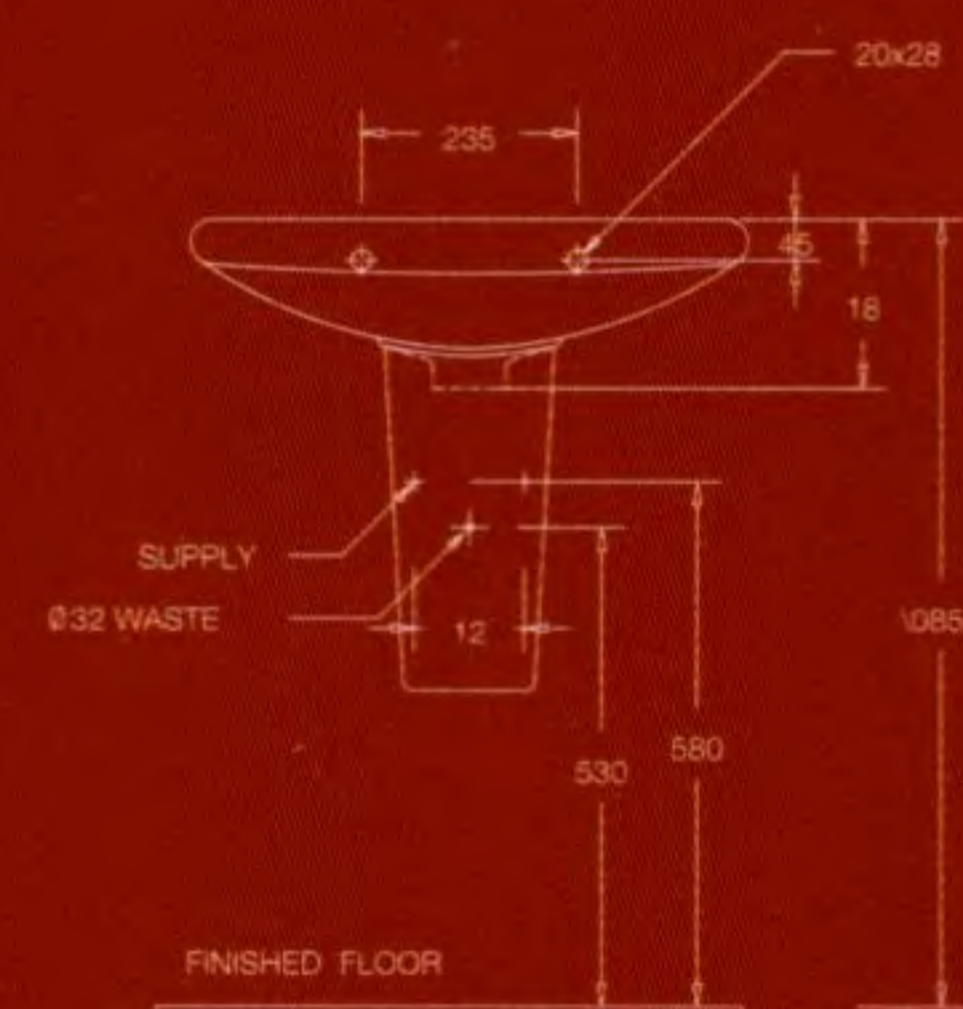

nahm

Nuvo

นูโว... ศิลปกรรมชิ้นเอกอีกชิ้นหนึ่งในโลกสุขภัณฑ์ **nahm**  
ด้วยเส้นสายความโค้งมนของดีไซน์เพื่อรองรับสรีระอย่างลงตัว  
ผสานความเป็นหนึ่งทางด้านเทคโนโลยีการผลิตที่ทันสมัยที่สุด

NUVO WC  
โถสุขภัณฑ์แบบ 2 ชั้นรุ่นนูโว  
ระบบการชำระล้างแบบ Siphonic ; อุปกรณ์ภายในหม้อน้ำ  
มาตรฐานการนำเข้าจากต่างประเทศ ; กอน้ำกึ่งแบบลงพื้น  
(S-trap) ; พร้อมวาล์วเปิดปิดน้ำและโถกรองสิ่งสกปรก  
NM-2320-S

## Dimension

NUVO  
NM-2320-S

NUVO washbasin with Half Pedestal  
NM-5320 / NM-6321

NUVO Semi-recessed Washbasin  
NM-5322

**10** years

10 years warranty for ceramic surface. All subjects will be changed without notice.  
All fixtures dimensions are normal and may vary within the range of tolerances established by ANSI standards.