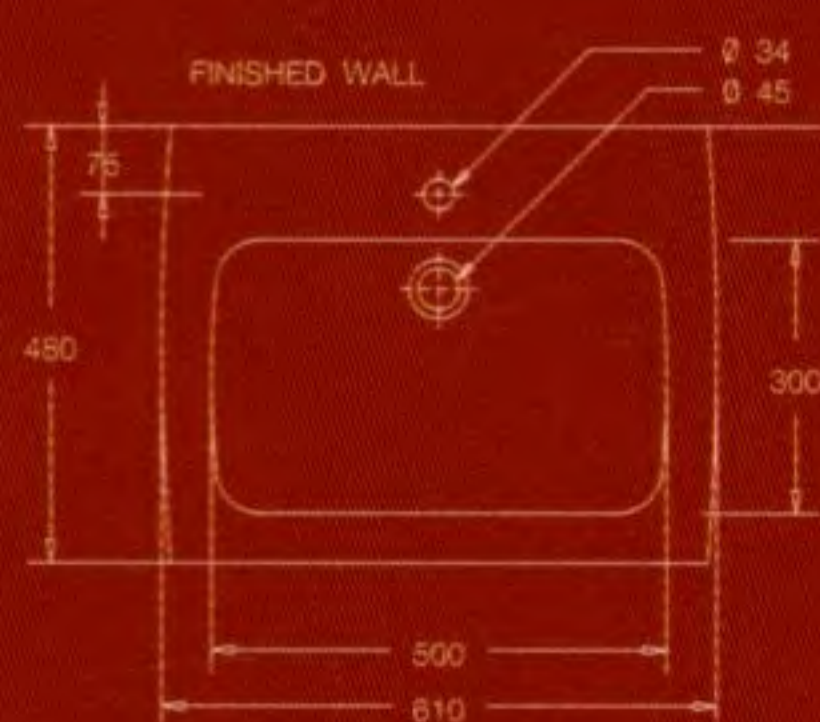

## Dimension

NUVO  
NM-2320-S

NUVO washbasin with Half Pedestal  
NM-5320 / NM-6321

NUVO Semi-recessed Washbasin  
NM-5322

**10** years

10 years warranty for ceramic surface. All subjects will be changed without notice.  
All fixtures dimensions are normal and may vary within the range of tolerances established by ANSI standards.

NUVO Washbasin With Half Pedestal  
อ่างล้างหน้านูโวแบบแขวนผนังพร้อมขาครอบครึ่ง  
W 60 x L 47 cm มี Over flow ป้องกันน้ำล้นทางด้านหน้า  
และ Anti-splash rim ป้องกันการกระเซ็นของน้ำ ออกแบบ  
ให้สามารถใช้กับก๊อกผสมรูเดียวและก๊อกผสม 3 รู  
NM-5320 / NM-6321