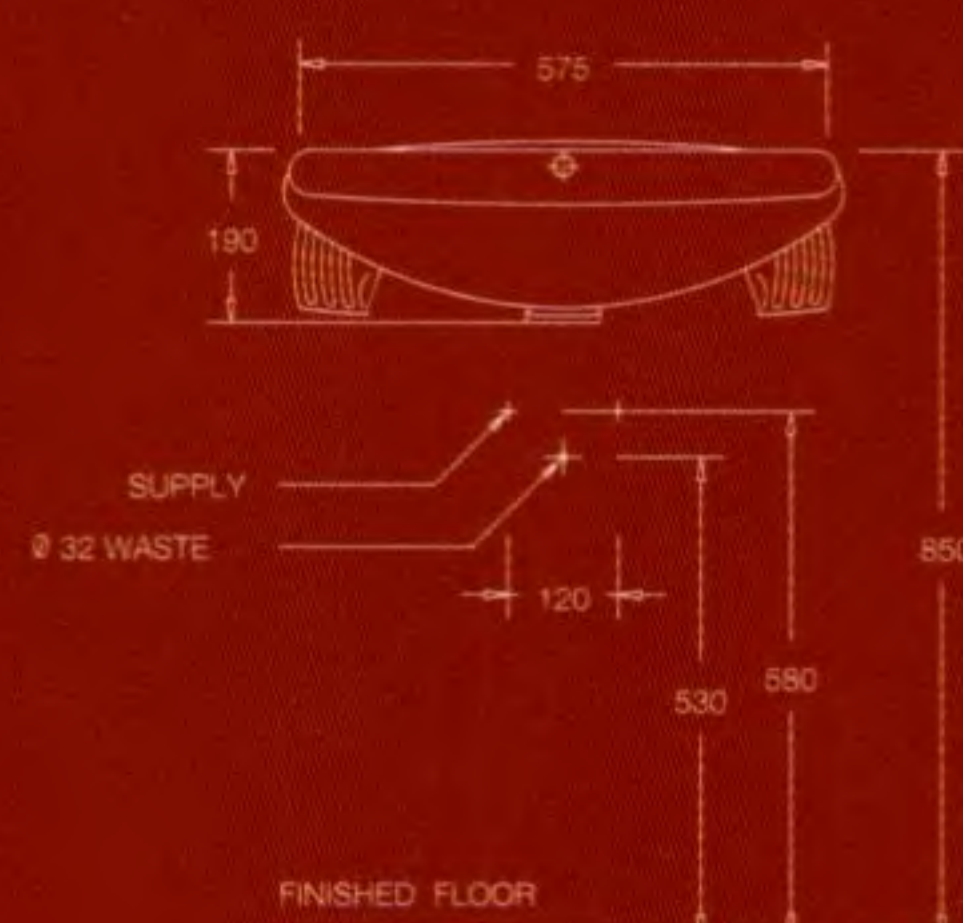

## Dimension

NUVO  
NM-2320-S

NUVO washbasin with Half Pedestal  
NM-5320 / NM-6321

NUVO Semi-recessed Washbasin  
NM-5322

**10** years

10 years warranty for ceramic surface. All subjects will be changed without notice.  
All fixtures dimensions are normal and may vary within the range of tolerances established by ANSI standards.

NUVO Washbasin With Half Pedestal  
อ่างล้างหน้านูโวแบบแขวนผนังพร้อมขาครอบครึ่ง  
W 60 x L 47 cm มี Over flow ป้องกันน้ำล้นทางด้านหน้า  
และ Anti-splash rim ป้องกันการกระเซ็นของน้ำ ออกแบบ  
ให้สามารถใช้กับก๊อกผสมรูเดียวและก๊อกผสม 3 รู  
NM-5320 / NM-6321

NUVO Semi-recessed Washbasin  
อ่างล้างหน้านูโวแบบแขวนครึ่งเคาน์เตอร์  
W 61 x L 48 cm มี Over flow ป้องกันน้ำล้นทางด้านหน้า  
ออกแบบให้สามารถใช้กับก๊อกผสมรูเดียวและก๊อกผสม 3 รู  
NM-5322