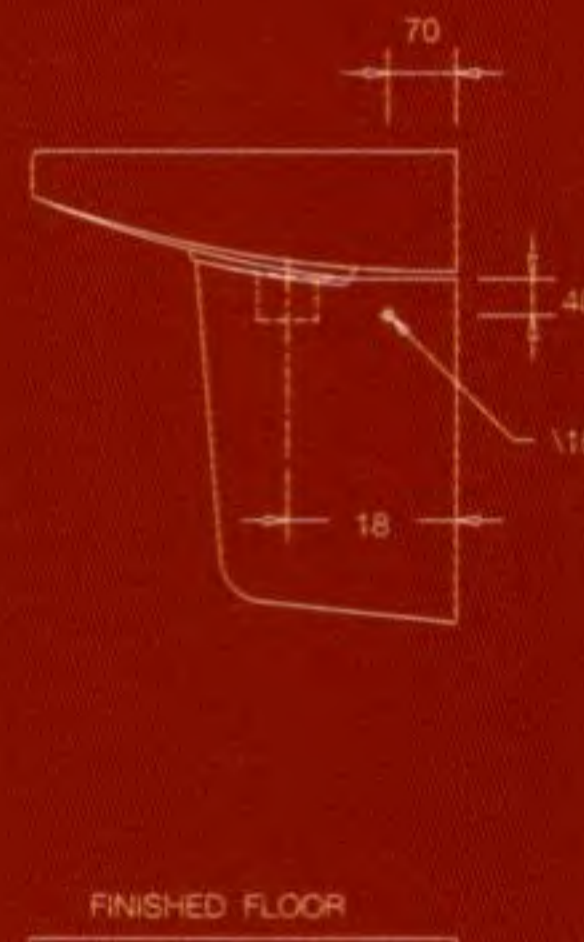

nahm

Nuvo

นูโว... ศิลปกรรมชิ้นเอกอีกชิ้นหนึ่งในโลกสุขภัณฑ์ **nahm**  
ด้วยเส้นสายความโค้งมนของดีไซน์เพื่อรองรับสรีระอย่างลงตัว  
ผสานความเป็นหนึ่งทางด้านเทคโนโลยีการผลิตที่ทันสมัยที่สุด

NUVO WC  
โถสุขภัณฑ์แบบ 2 ชั้นรุ่นนูโว  
ระบบการชำระล้างแบบ Siphonic ; อุปกรณ์ภายในหม้อน้ำ  
มาตรฐานการนำเข้าจากต่างประเทศ ; กอน้ำกึ่งแบบลงพื้น  
(S-trap) ; พร้อมวาล์วเปิดปิดน้ำและโถกรองสิ่งสกปรก  
NM-2320-S

## Dimension

NUVO  
NM-2320-S

NUVO washbasin with Half Pedestal  
NM-5320 / NM-6321

NUVO Semi-recessed Washbasin  
NM-5322

**10** years

10 years warranty for ceramic surface. All subjects will be changed without notice.  
All fixtures dimensions are normal and may vary within the range of tolerances established by ANSI standards.

NUVO Washbasin With Half Pedestal  
อ่างล้างหน้านูโวแบบแขวนผนังพร้อมขาครอบครึ่ง  
W 60 x L 47 cm มี Over flow ป้องกันน้ำล้นทางด้านหน้า  
และ Anti-splash rim ป้องกันการกระเซ็นของน้ำ ออกแบบ  
ให้สามารถใช้กับก๊อกผสมรูเดียวและก๊อกผสม 3 รู  
NM-5320 / NM-6321