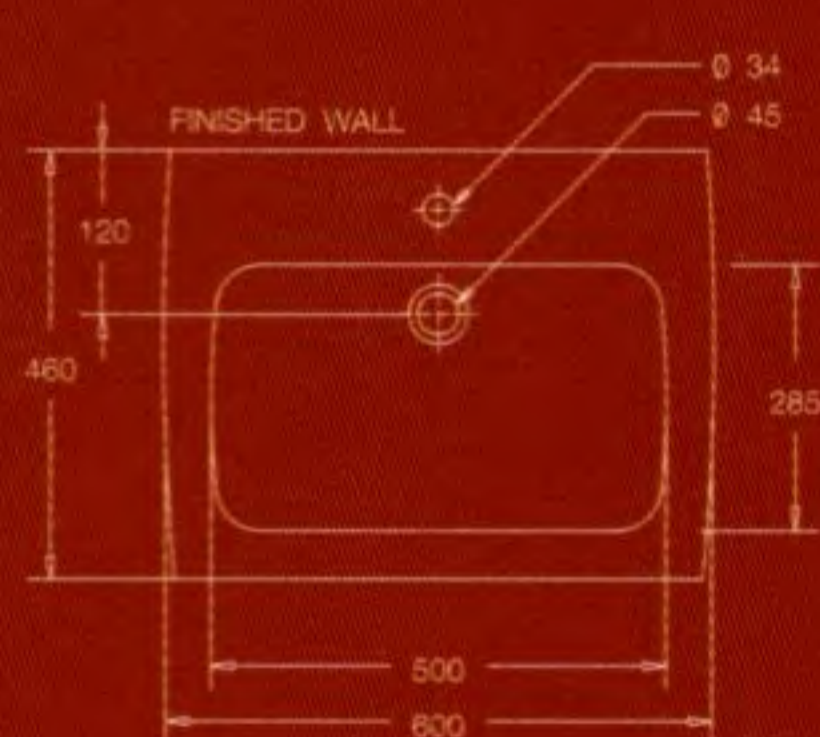

nahm

Nuvo

นูโว... ศิลปกรรมชิ้นเอกอีกชิ้นหนึ่งในโลกสุขภัณฑ์ **nahm**  
ด้วยเส้นสายความโค้งมนของดีไซน์เพื่อรองรับสรีระอย่างลงตัว  
ผสานความเป็นหนึ่งทางด้านเทคโนโลยีการผลิตที่ทันสมัยที่สุด

NUVO WC  
โถสุขภัณฑ์แบบ 2 ชั้นรุ่นนูโว  
ระบบการชำระล้างแบบ Siphonic ; อุปกรณ์ภายในหม้อน้ำ  
มาตรฐานการนำเข้าจากต่างประเทศ ; กอน้ำกึ่งแบบลงพื้น  
(S-trap) ; พร้อมวาล์วเปิดปิดน้ำและโถกรองสิ่งสกปรก  
NM-2320-S

## Dimension

NUVO  
NM-2320-S

NUVO washbasin with Half Pedestal  
NM-5320 / NM-6321

NUVO Semi-recessed Washbasin  
NM-5322

**10** years

10 years warranty for ceramic surface. All subjects will be changed without notice.  
All fixtures dimensions are normal and may vary within the range of tolerances established by ANSI standards.