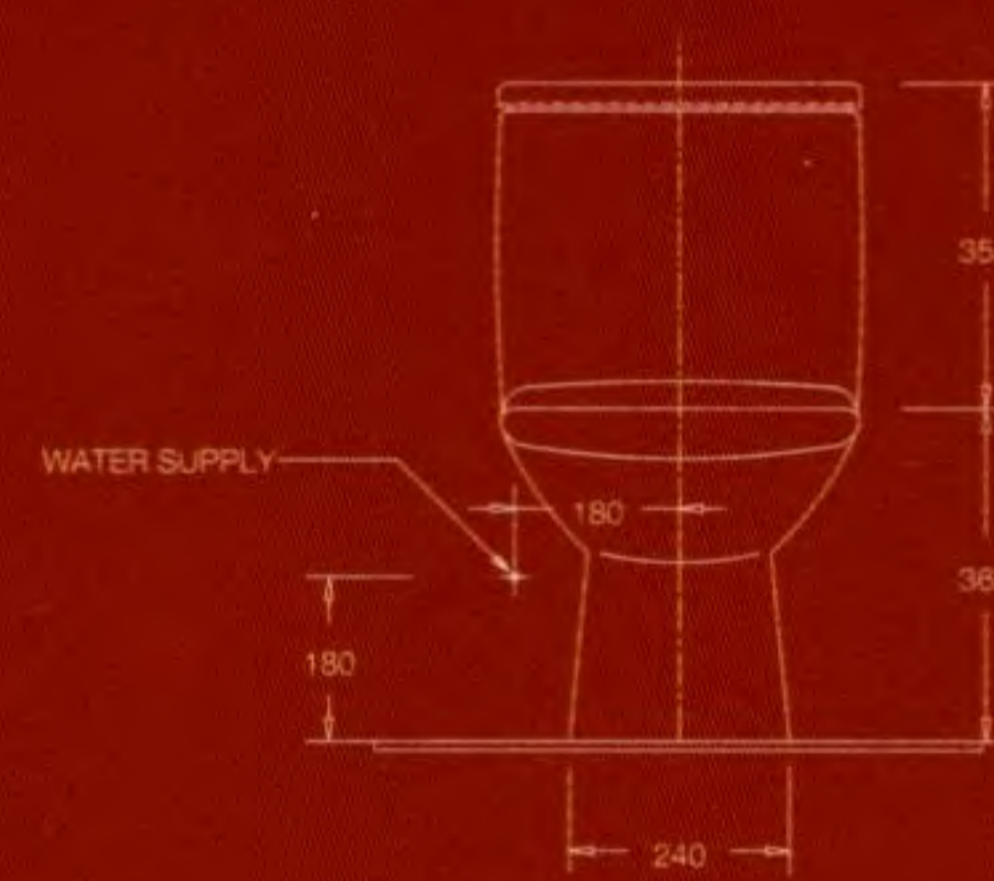

nahm

Nuvo

นูโว... ศิลปกรรมชิ้นเอกอีกชิ้นหนึ่งในโลกสุขภัณฑ์ **nahm**  
ด้วยเส้นสายความโค้งมนของดีไซน์เพื่อรองรับสรีระอย่างลงตัว  
ผสานความเป็นหนึ่งทางด้านเทคโนโลยีการผลิตที่ทันสมัยที่สุด

NUVO WC  
โถสุขภัณฑ์แบบ 2 ชั้นรุ่นนูโว  
ระบบการชำระล้างแบบ Siphonic ; อุปกรณ์ภายในหม้อน้ำ  
มาตรฐานการนำเข้าจากต่างประเทศ ; กอน้ำกึ่งแบบลงพื้น  
(S-trap) ; พร้อมวาล์วเปิดปิดน้ำและโถกรองสิ่งสกปรก  
NM-2320-S

## Dimension

NUVO  
NM-2320-S

NUVO washbasin with Half Pedestal  
NM-5320 / NM-6321

NUVO Semi-recessed Washbasin  
NM-5322

**10** years

10 years warranty for ceramic surface. All subjects will be changed without notice.  
All fixtures dimensions are normal and may vary within the range of tolerances established by ANSI standards.

NUVO Washbasin With Half Pedestal  
อ่างล้างหน้านูโวแบบแขวนผนังพร้อมขาครอบครึ่ง  
W 60 x L 47 cm มี Over flow ป้องกันน้ำล้นทางด้านหน้า  
และ Anti-splash rim ป้องกันการกระเซ็นของน้ำ ออกแบบ  
ให้สามารถใช้กับก๊อกผสมรูเดียวและก๊อกผสม 3 รู  
NM-5320 / NM-6321