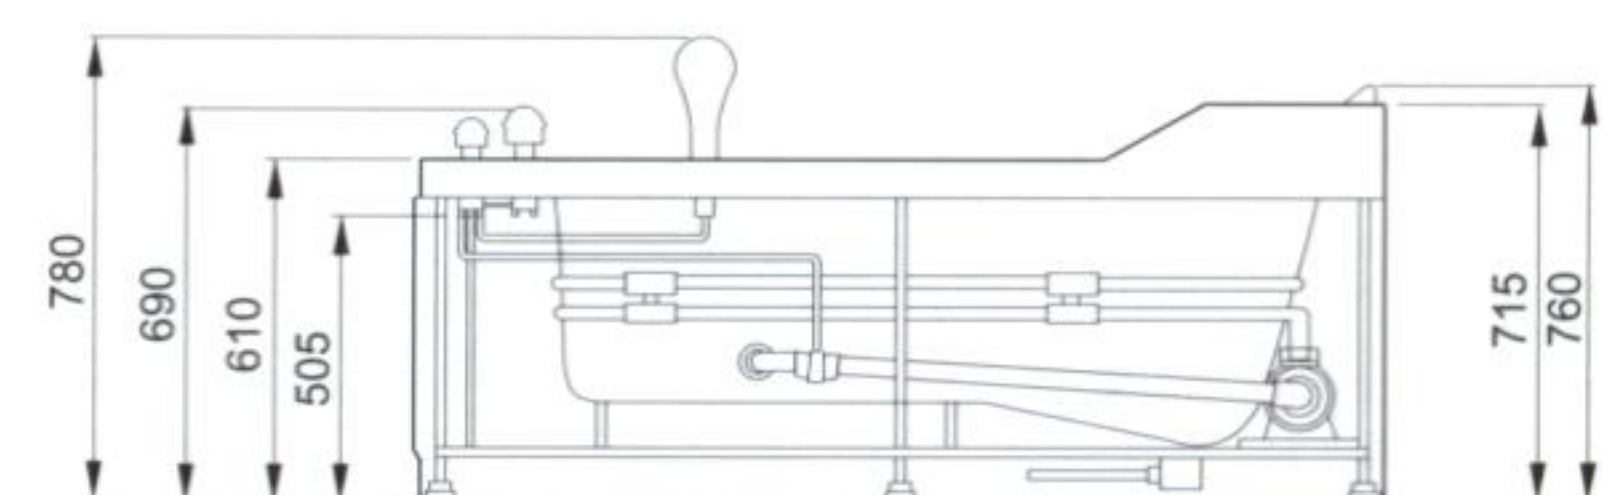

AM113JDCLZ

อ่างอาบน้ำนวด ติดตั้งเข้ามูม
สำหรับ 2 ท่าน
ขนาด 169.5x133x71.5 ซม.

ติดตั้ง
ฟรี
มูลค่า 5,000 บาท
เฉพาะเขตกรุงเทพฯ
~~79,999~~
71,999

Home spa for 2 persons

- ทั่วนวดเจ็ท 18 หัว
- ความจุน้ำ 421 ลิตร
- ก๊อกน้ำแบบเทอร์โมสแตท
- ระบบนวด hydro massage
- cromatherapy 5 เจ็ดสีหลัก
- วิทยุ FM ที่บันทึกสถานีโปรดได้
- ระบบตัดการทำงานของปั๊มอัตโนมัติ กรณีในอ่างไม่มีน้ำหรือน้ำไม่พอ