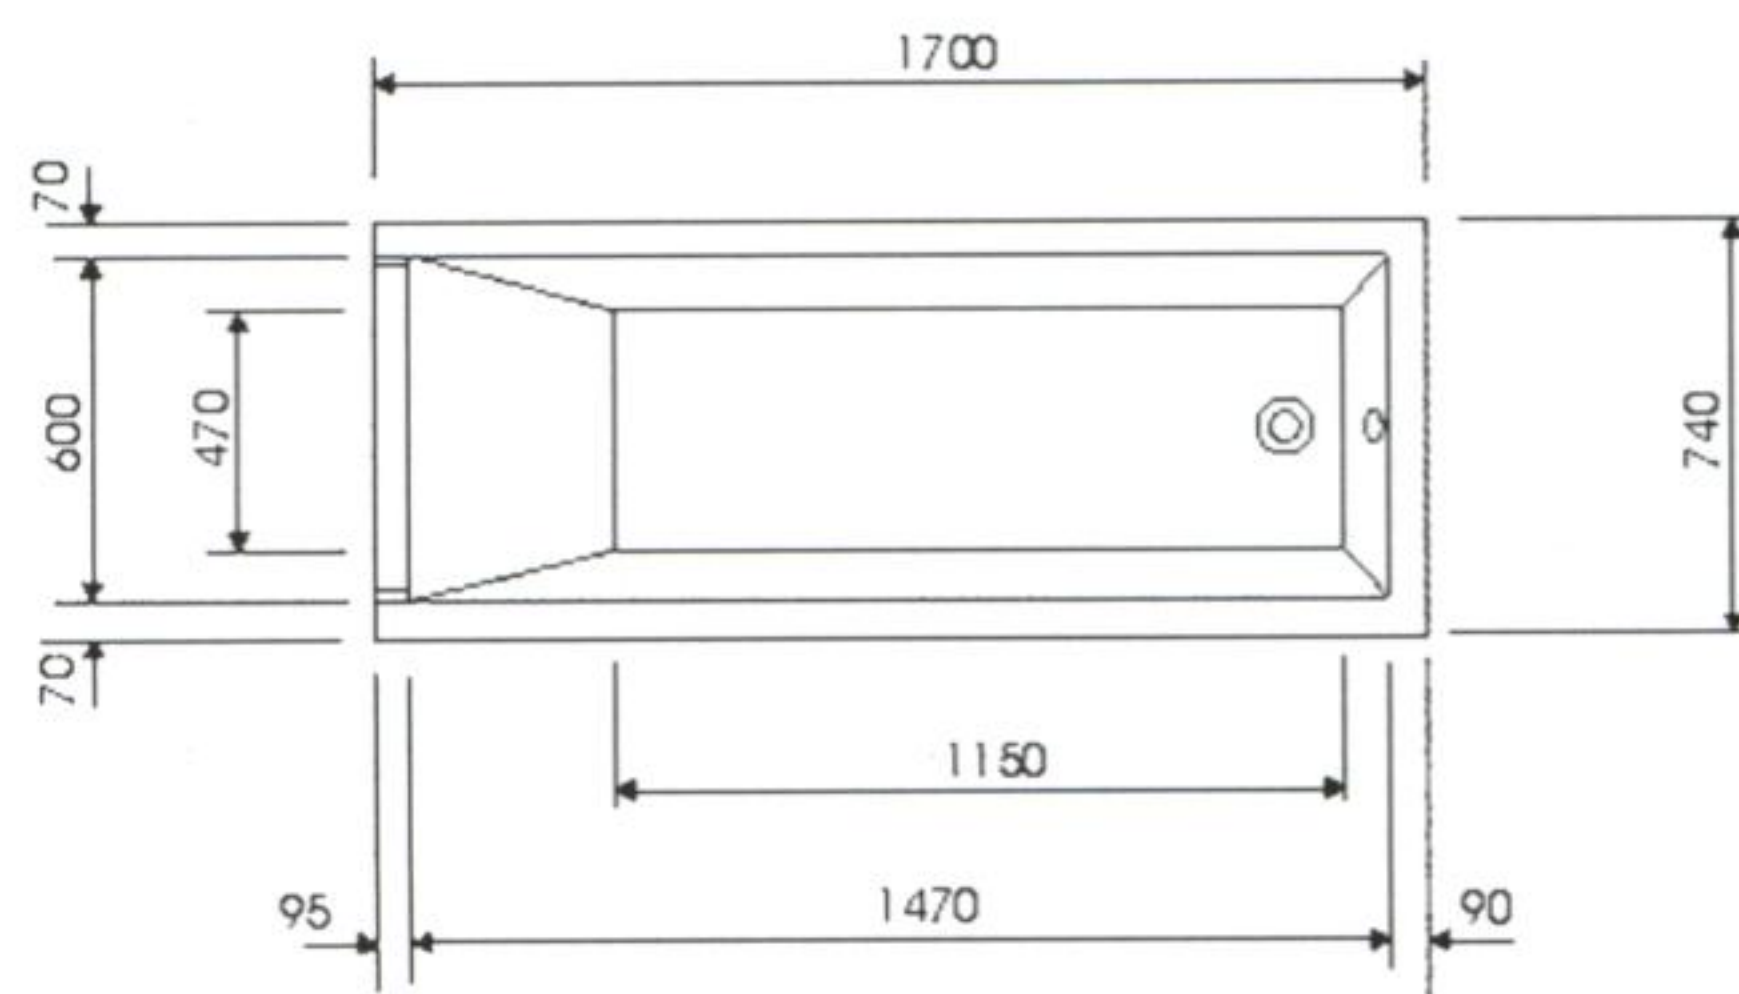

GO326-168-DRAIN

~~7,590~~
6,490

อ่างอาบน้ำอะคริลิก

พร้อมสื่อดีอ่าง

ขนาด 170x74x41 ซม.