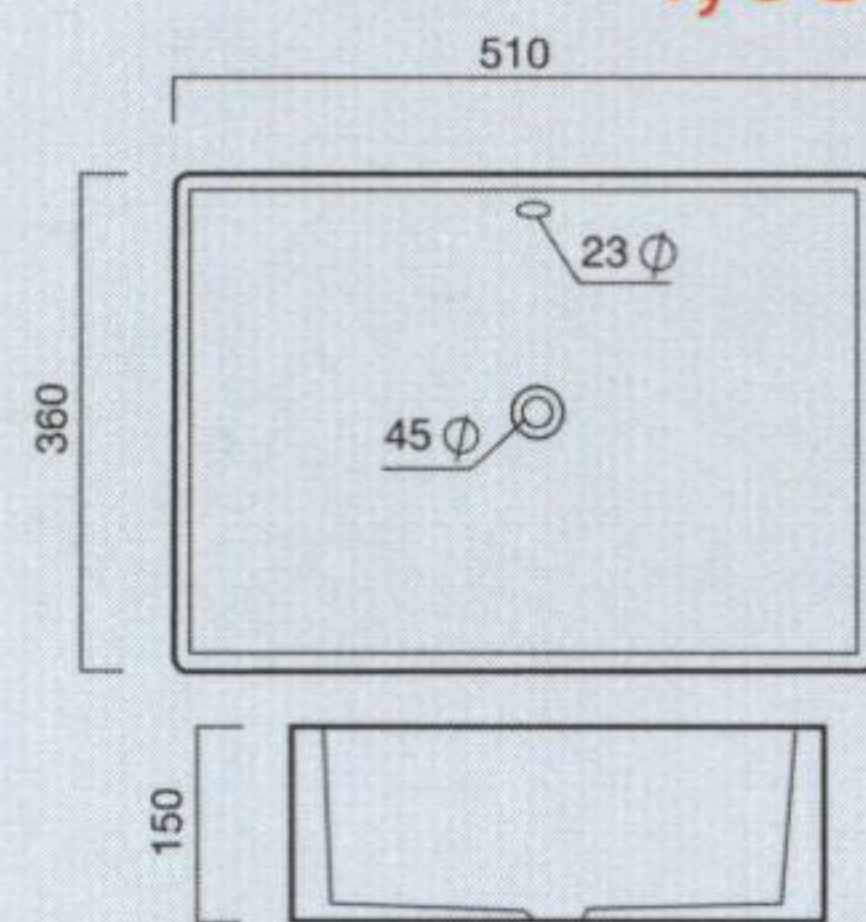

WB177

อ่างล้างหน้าเหลี่ยมผืนผ้า
วางบนเคาน์เตอร์ ขนาด
51x36x15 ซม.
รุ่น Opal

~~4,490~~
4,039