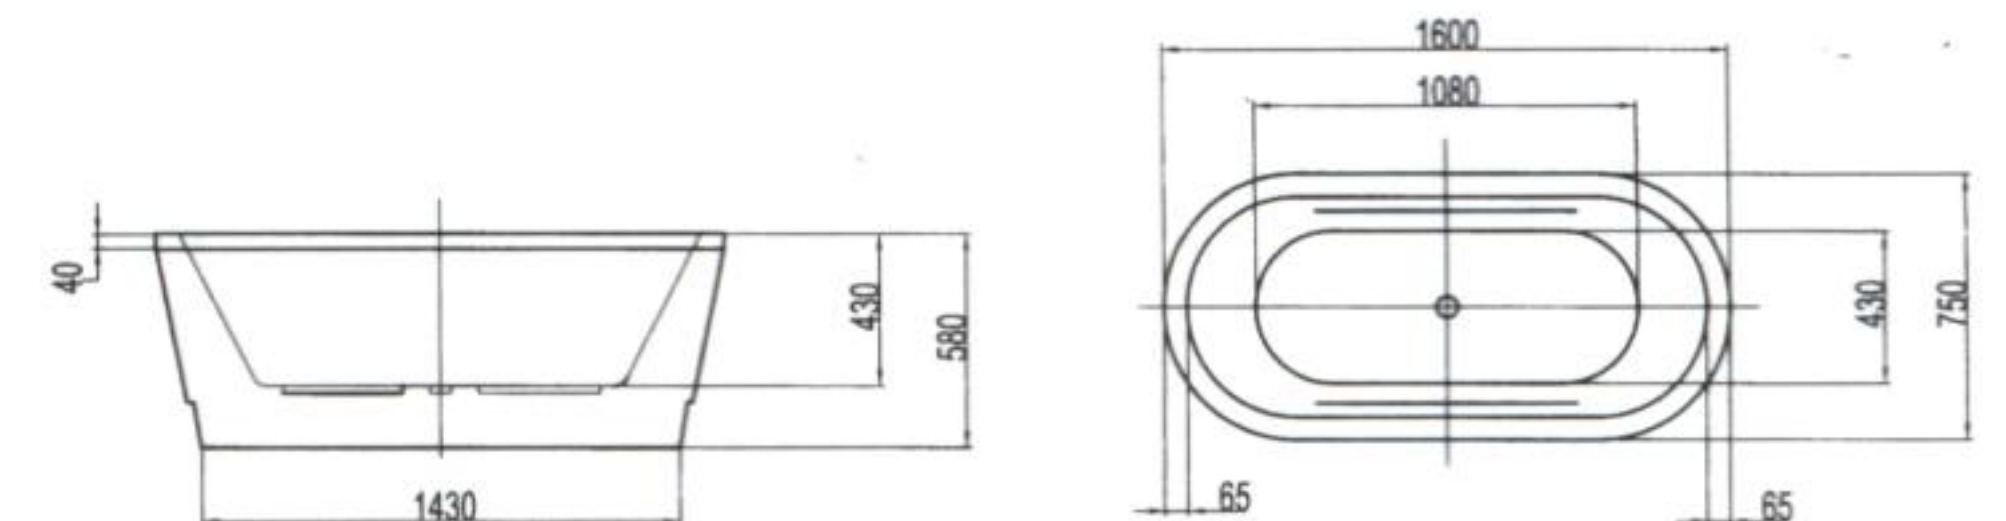

อ่างอาบน้ำแบบลอยตัว
พร้อมสะดือ
ขนาด 188.5x98.5x60 ซม.

LC160B

สินค้าสั่งพิเศษ

~~53,990~~
48,590

LC160B

อ่างอาบน้ำแบบลอยตัว
พร้อมสะดือ
ขนาด 160x75x58 ซม.

VT180B

สินค้าสั่งพิเศษ