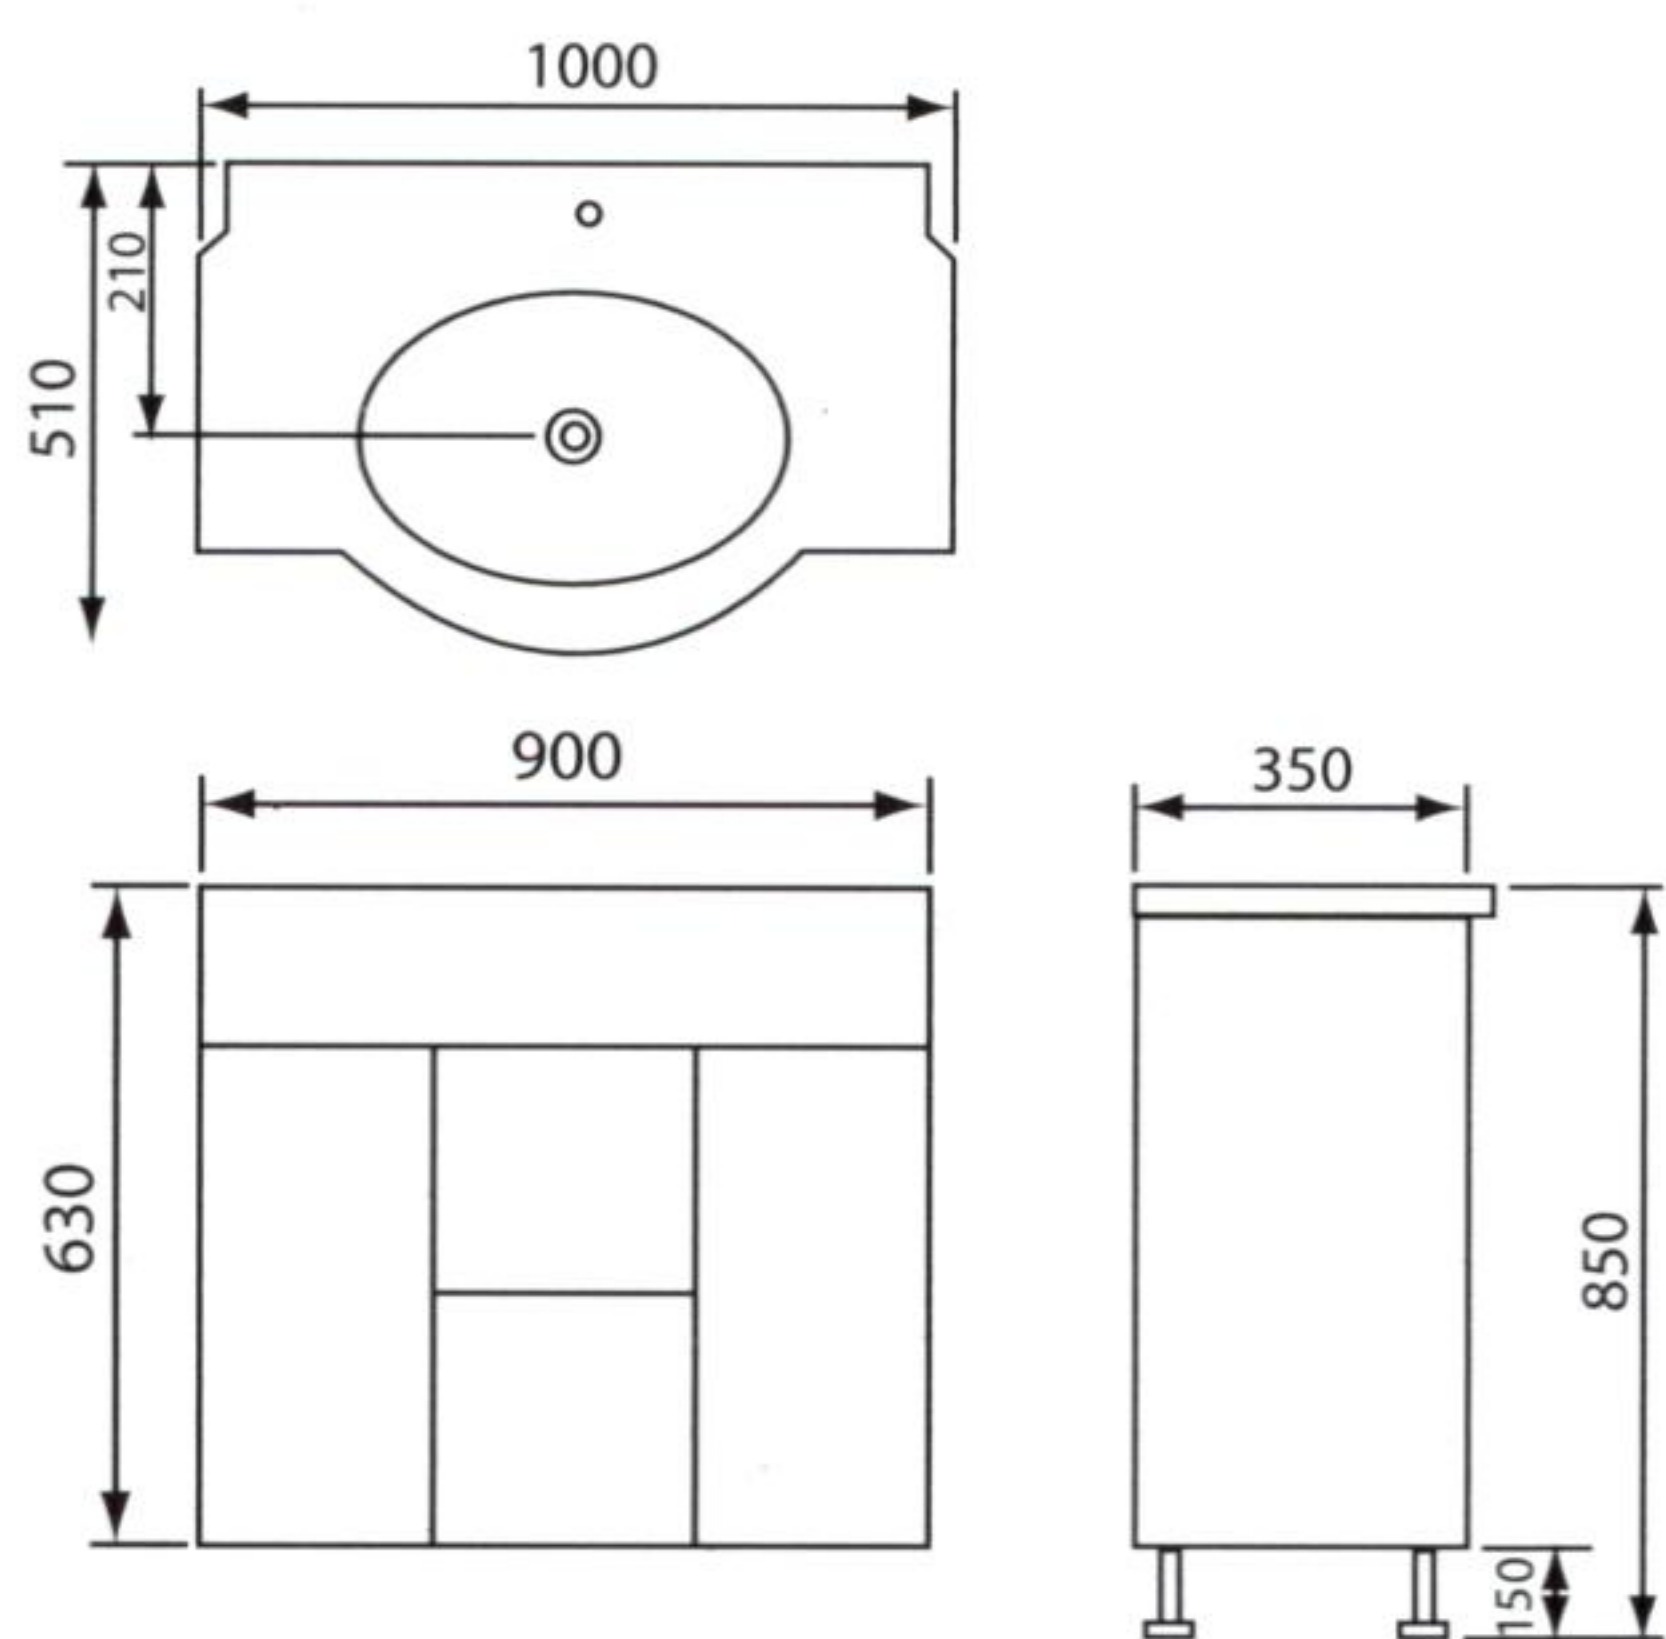

ข้อแนะนำ : ควรเช็ดเฟอร์นิเจอร์ให้แห้งสนิททุกครั้งหลังการใช้
เพื่อยืดอายุการใช้งานของตู้

ข้อแนะนำ : ควรเช็ดเฟอร์นิเจอร์ให้แห้งสนิททุกครั้งหลังการใช้
เพื่อยืดอายุการใช้งานของตู้