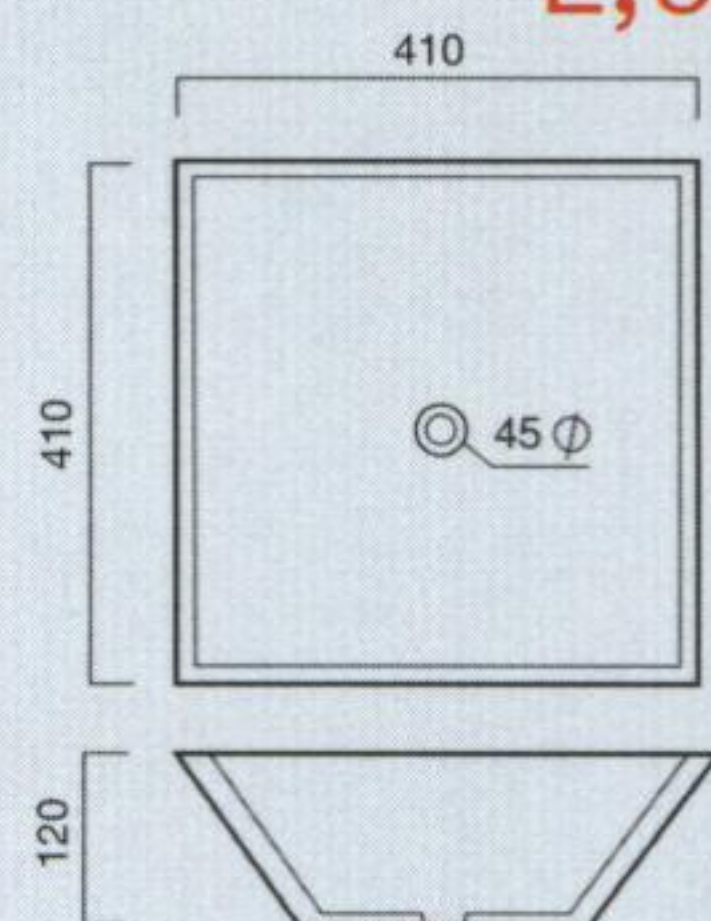

อ่างล้างหน้าเหลี่ยม วางบน
เคาน์เตอร์ แบบ 1 รู๊ก๊อก
ขนาด 50x47x16 ซม.
รุ่น Jasper

~~4,225~~
3,799

WB360

อ่างล้างหน้าเหลี่ยมจัตุรัส
วางบนเคาน์เตอร์ ขนาด
41x41x12 ซม.
รุ่น Amethyst

~~3,290~~
2,959

WB352

อ่างล้างหน้าเหลี่ยม
วางบนเคาน์เตอร์
ขนาด 48x37x13 ซม.
รุ่น Perrito