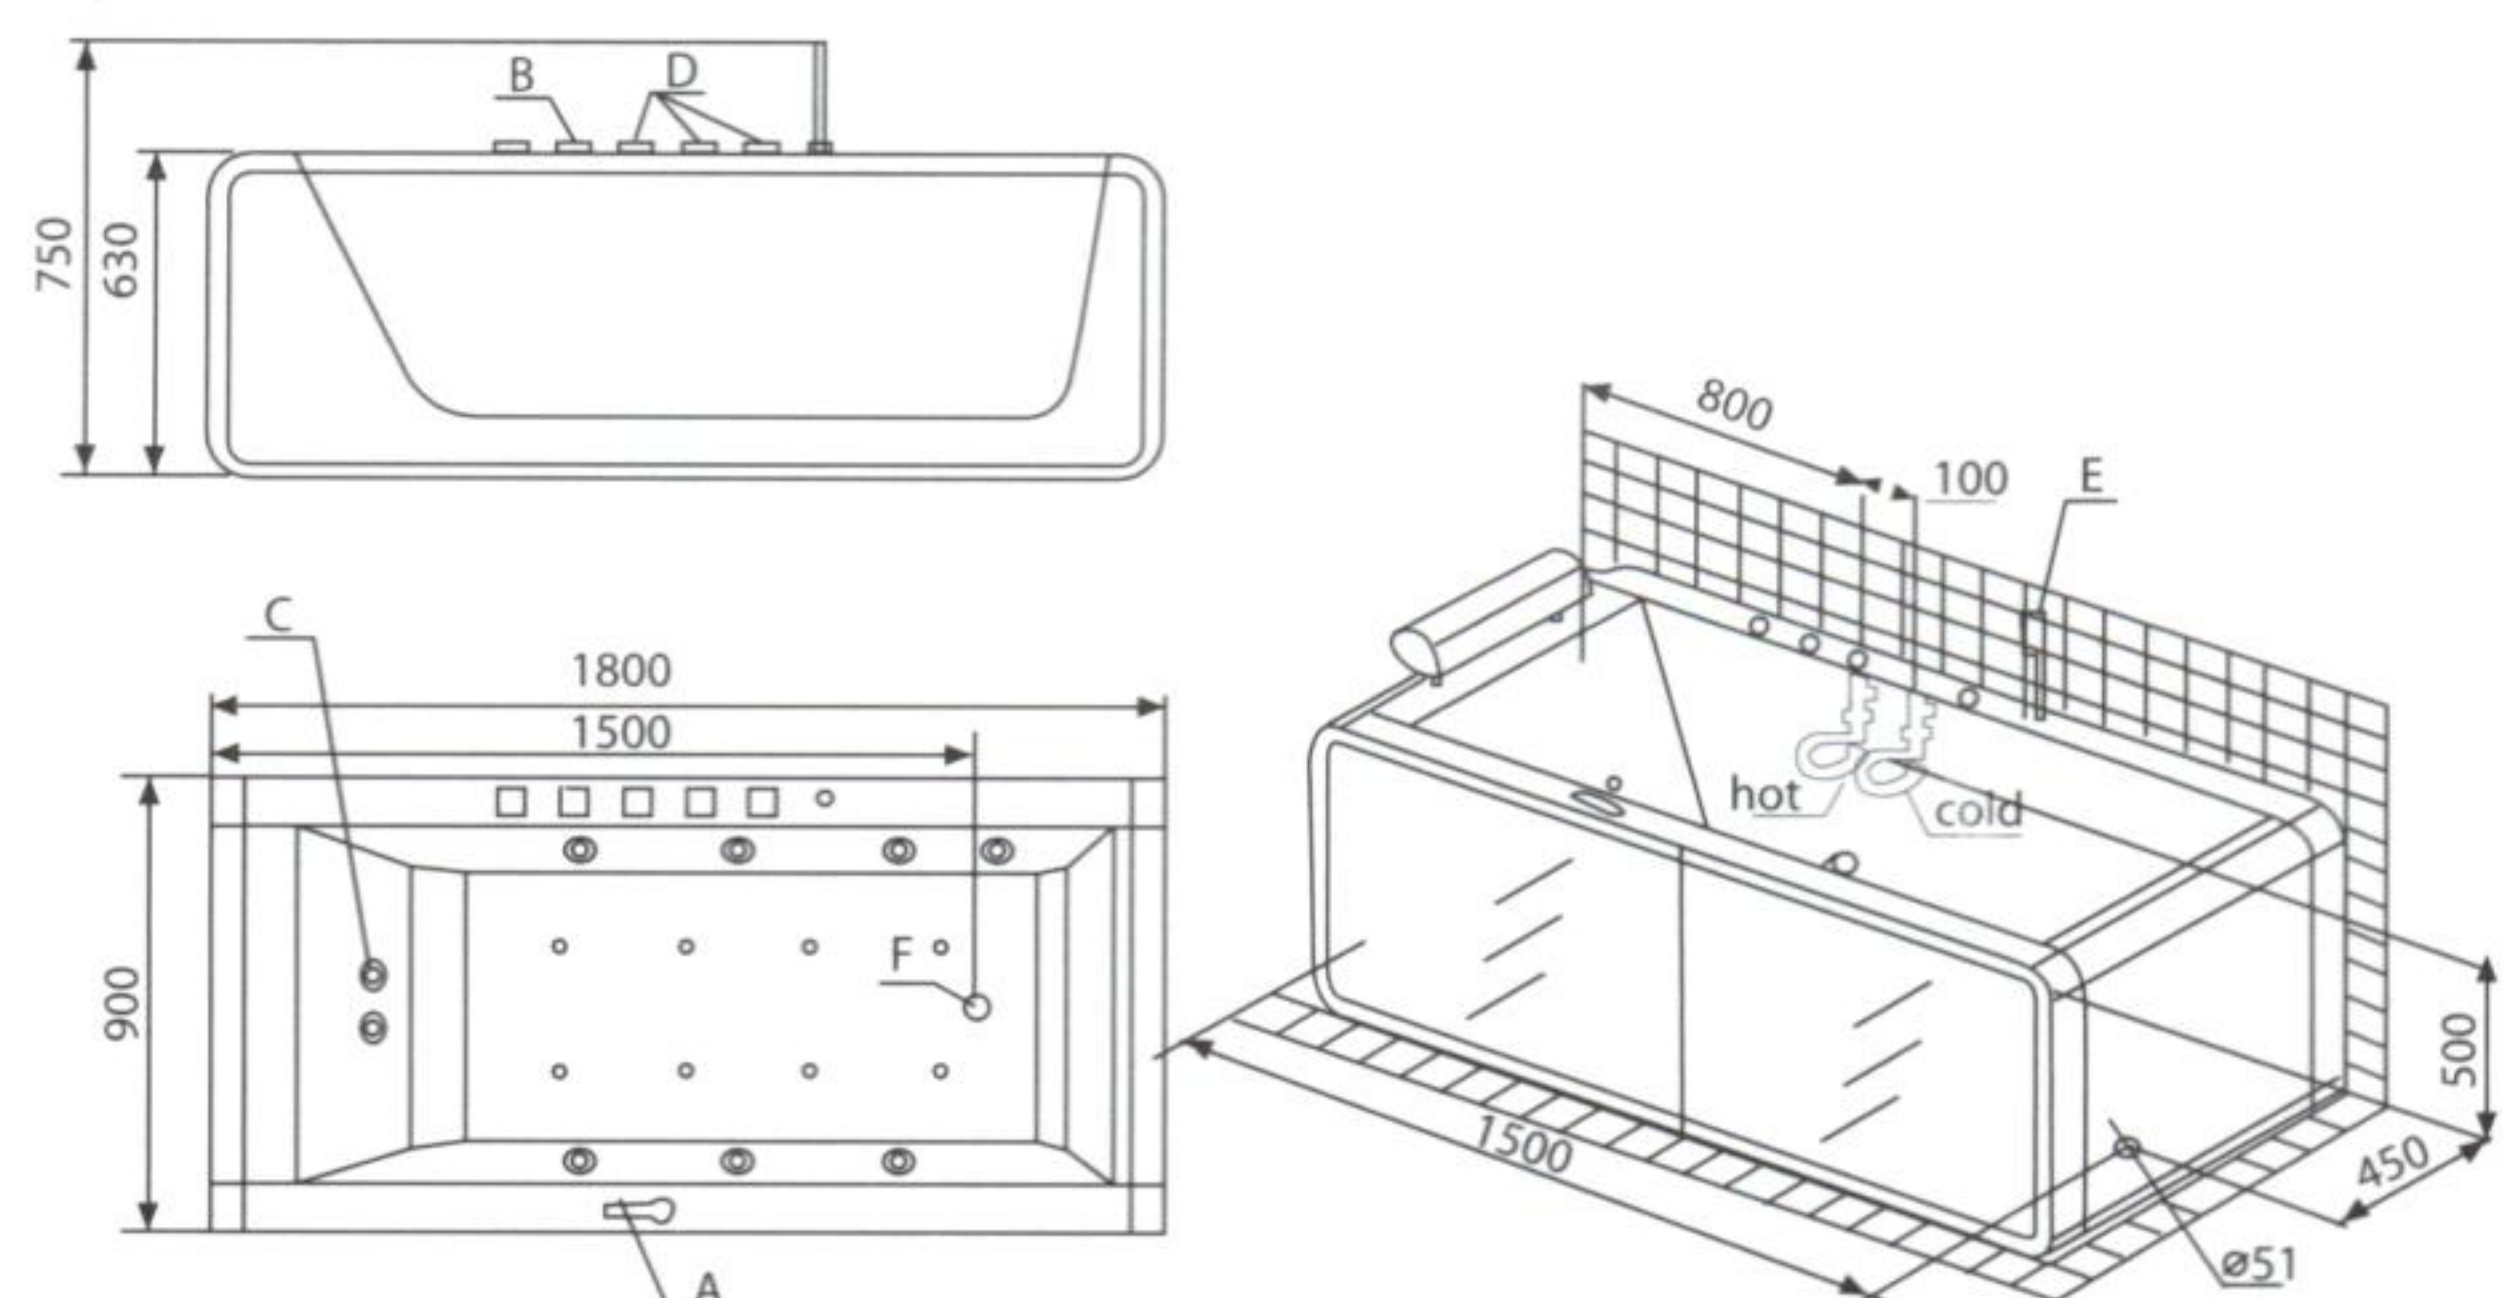

AM151JDTSZ

อ่างอาบน้ำนวด แบบเข้ากำแพง

ผนังอาบน้ำแก้ว

ขนาด 180x90x63 ซม.

ถึง
พร
มูลค่า 5,000 บาท
เฉพาะเขตกรุงเทพฯ
—159,990
143,989

Home spa

- บิมน้ำ 2 แรงแม่
- หัวฉีดเจ็ท 21 หัว
- ความจุน้ำ 374 ลิตร
- ก๊อกน้ำแบบเทอร์โมสแตท
- ระบบนวด hydro massage ที่ผสมกับระบบนวดที่หมุนเวียนรูปแบบการนวด 6 รูปแบบ
- cromatherapy 5 เจดสีหลัก
- ระบบนวดที่ออกแบบเฉพาะสำหรับเด็กเล็กที่ปลอดภัยและเสริมสุขภาพ
- ระบบผลิตโอโซนที่ช่วยให้ผิวพรรณสดใส และส่งเสริมสุขภาพ
- วิทยุ FM ที่บันทึกสถานีโปรดได้
- ระบบไฟ LED สลับเปลี่ยนรูปแบบและสีที่แผงกระจากด้านหน้าอ่าง เพิ่มบรรยากาศโรแมนติกยามค่ำคืน
- ควบคุมด้วยระบบ Electronic ที่ใช้ CPU 2 ชุดทำงานร่วมกัน ด้วยความแม่นยำ
- ระบบตัดการทำงานของบิมน้ำอัตโนมัติ กรณีในอ่างไม่มีน้ำหรือน้ำไม่พอ