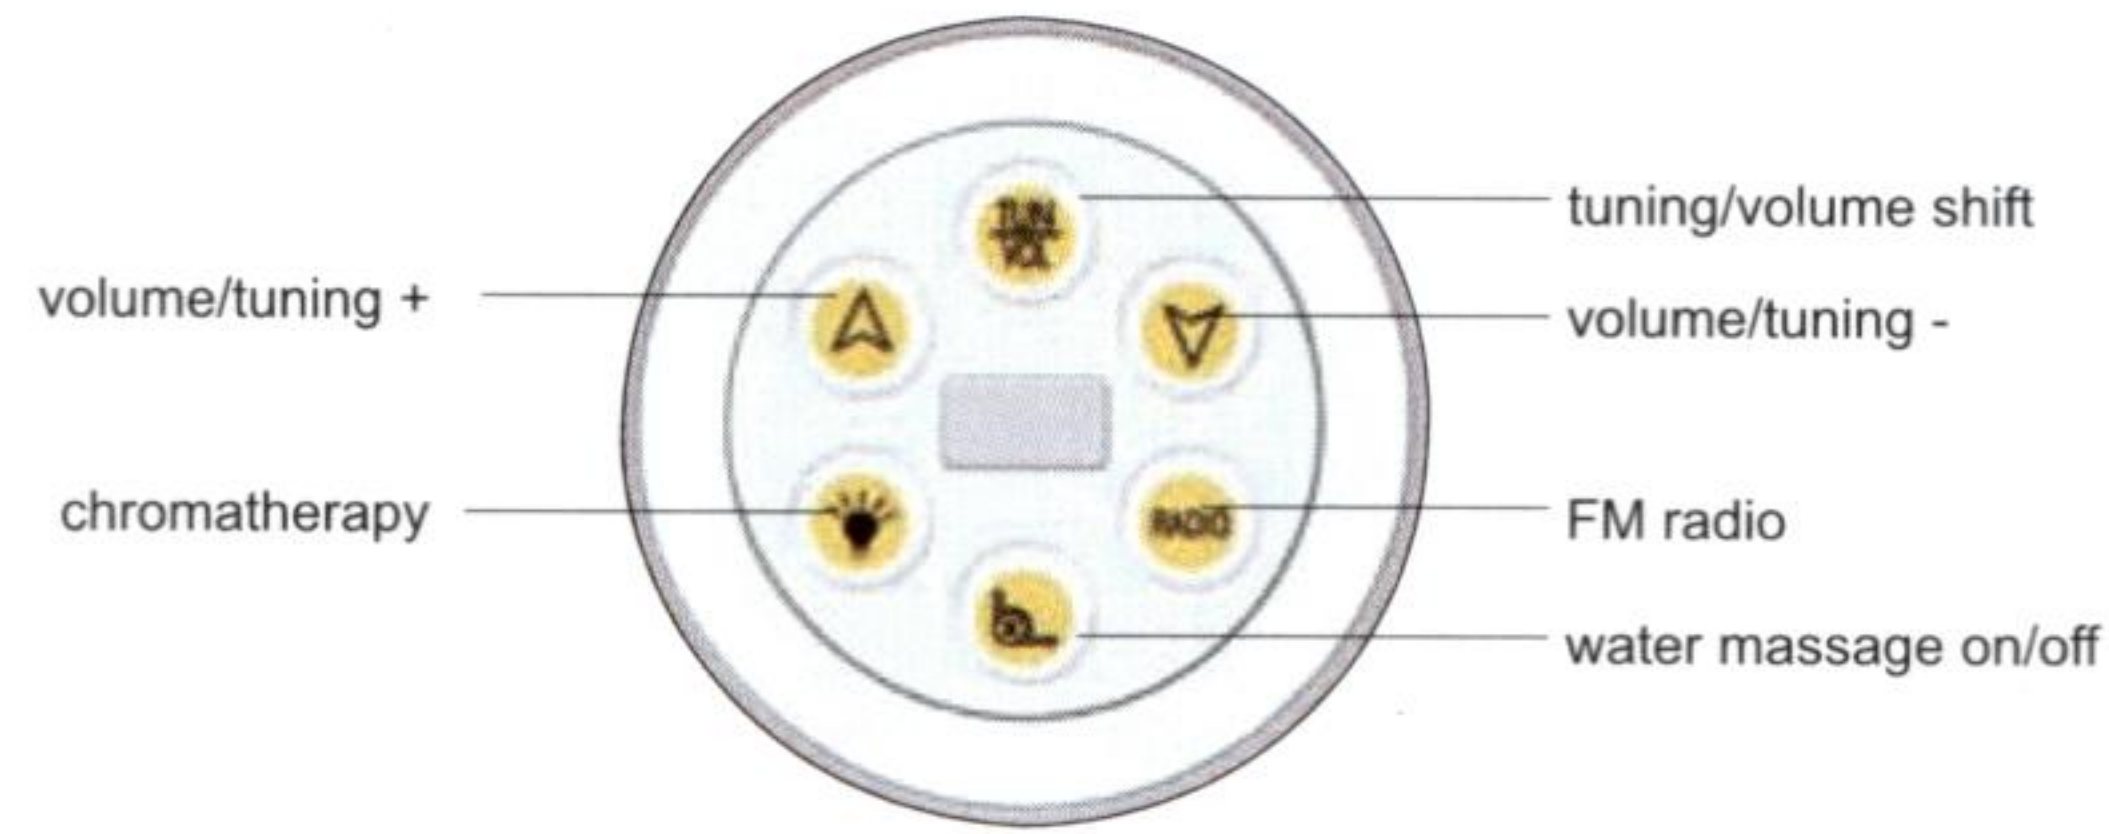

CW control panel (horizontal type)