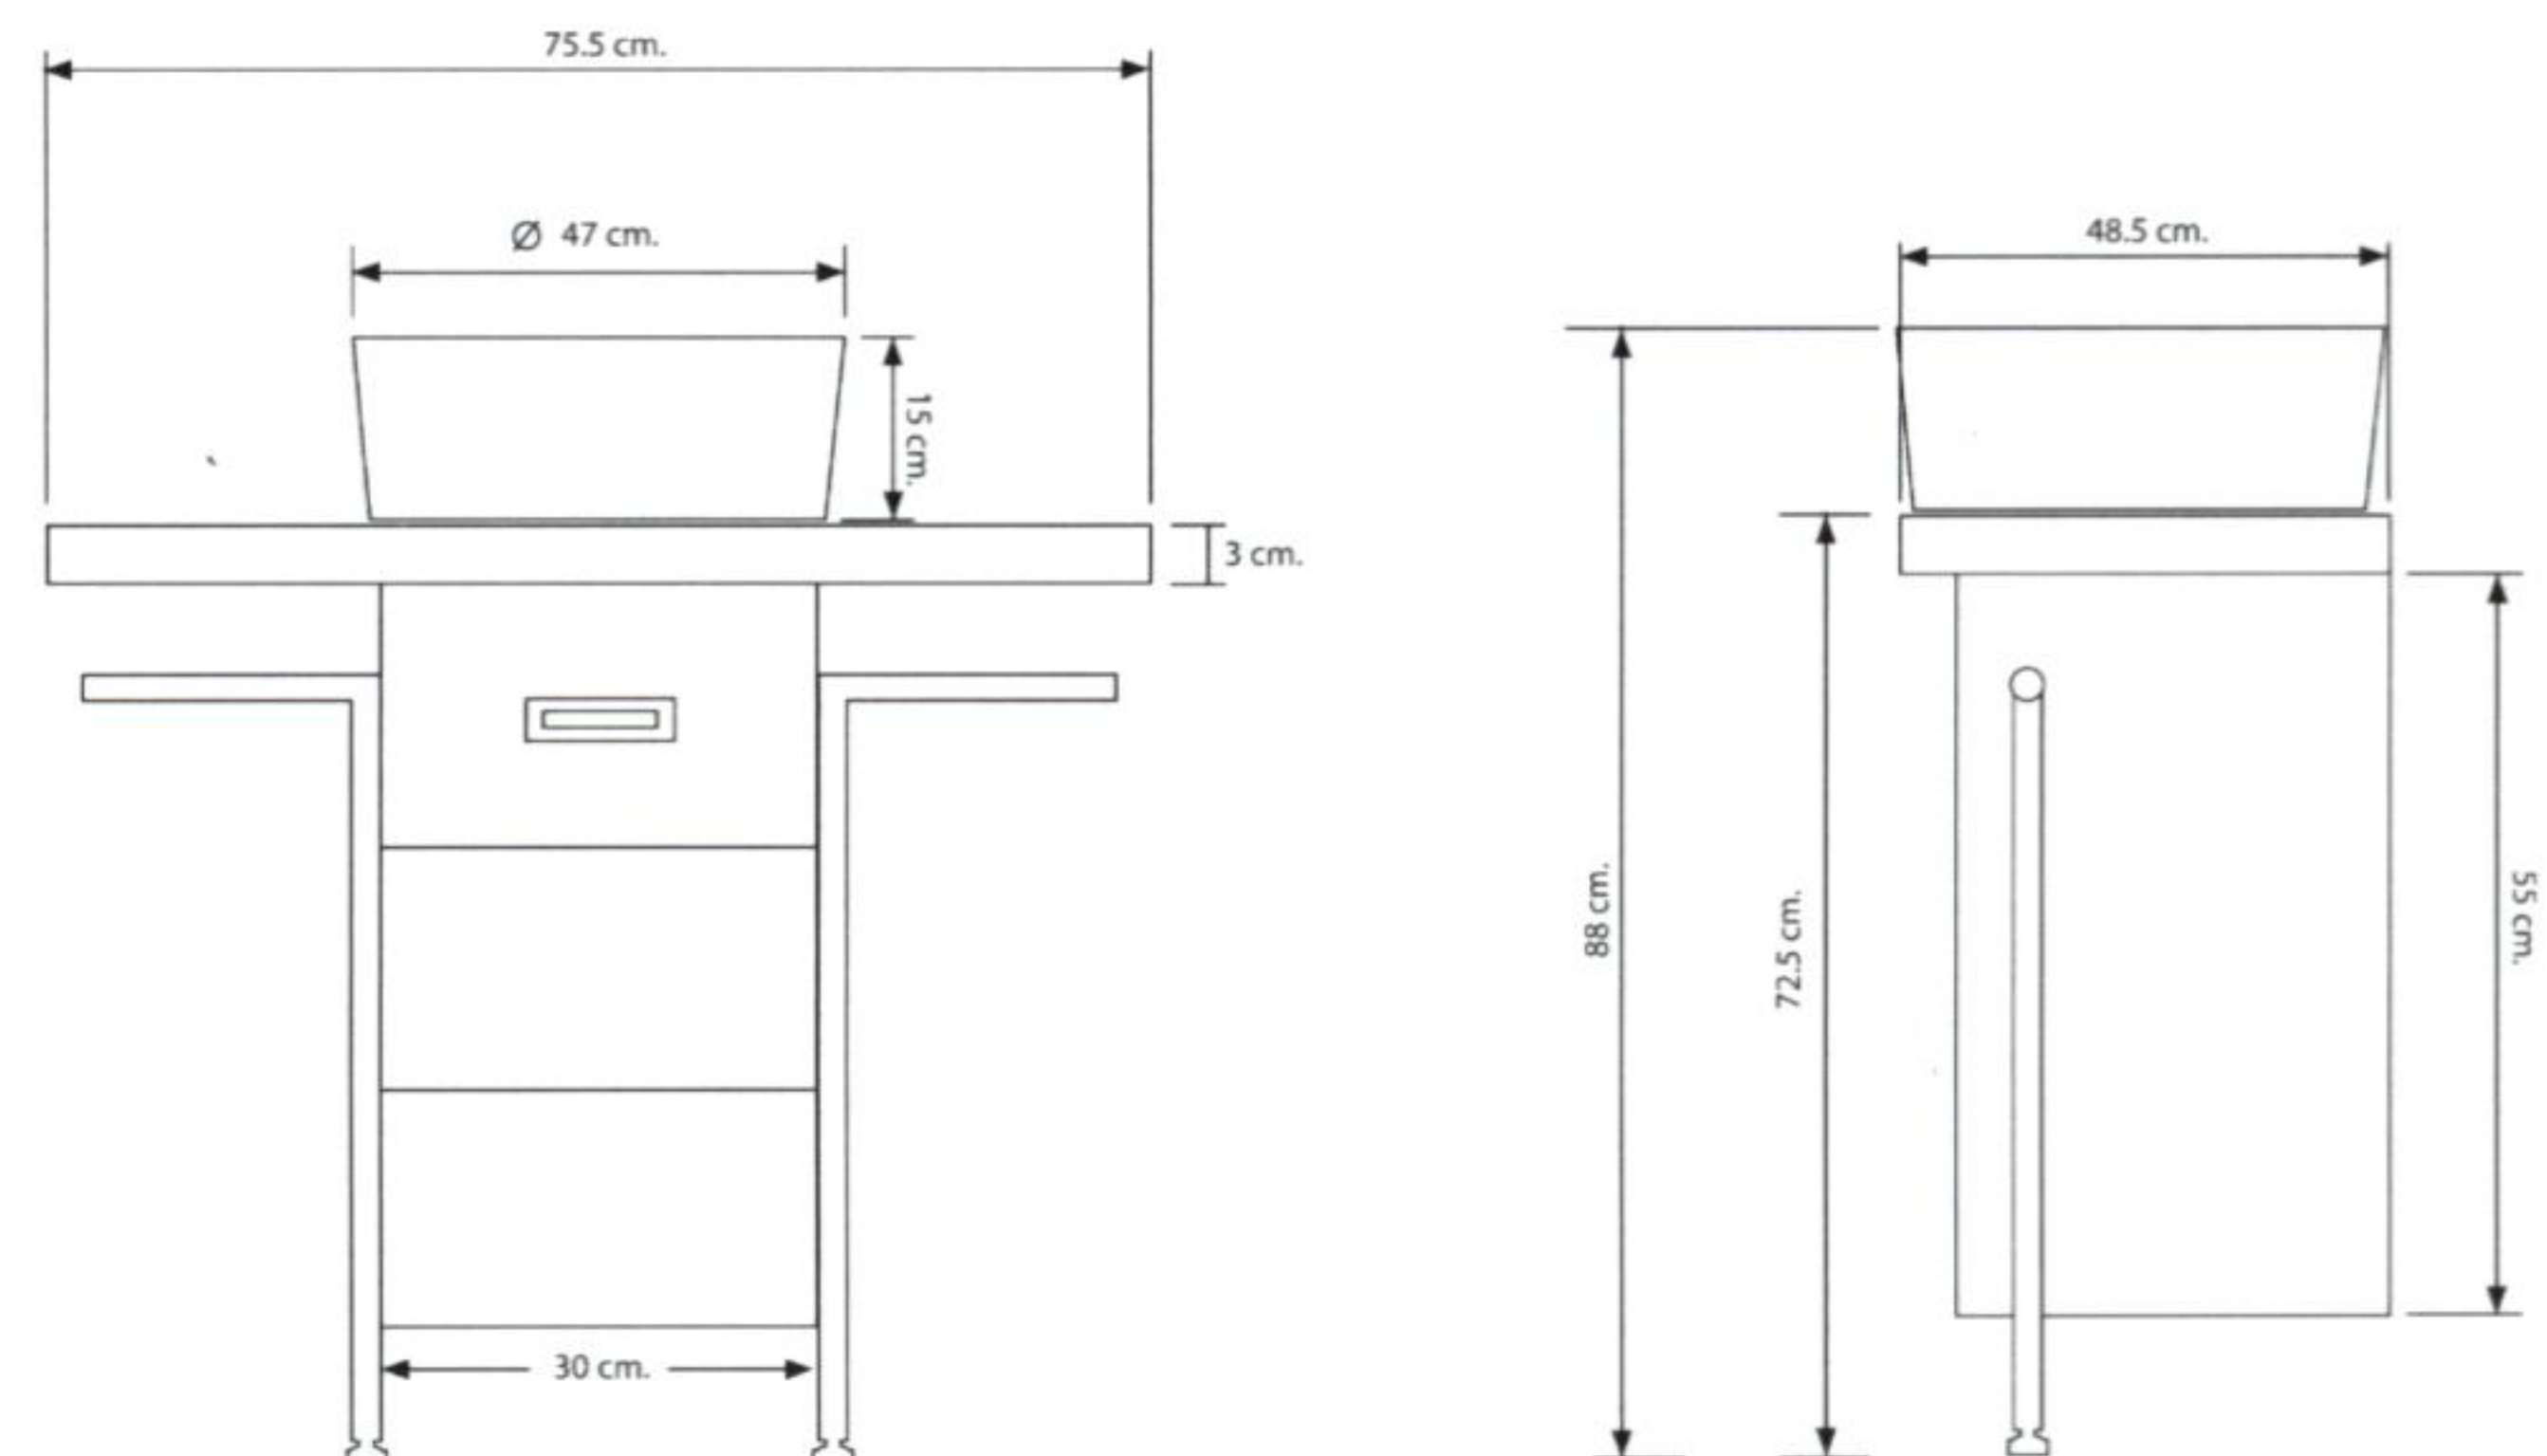

ข้อแนะนำ : ควรเช็ดเฟอร์นิเจอร์ให้แห้งสนิททุกครั้งหลังการใช้
เพื่อยืดอายุการใช้งานของตู้

aquaflex. 37