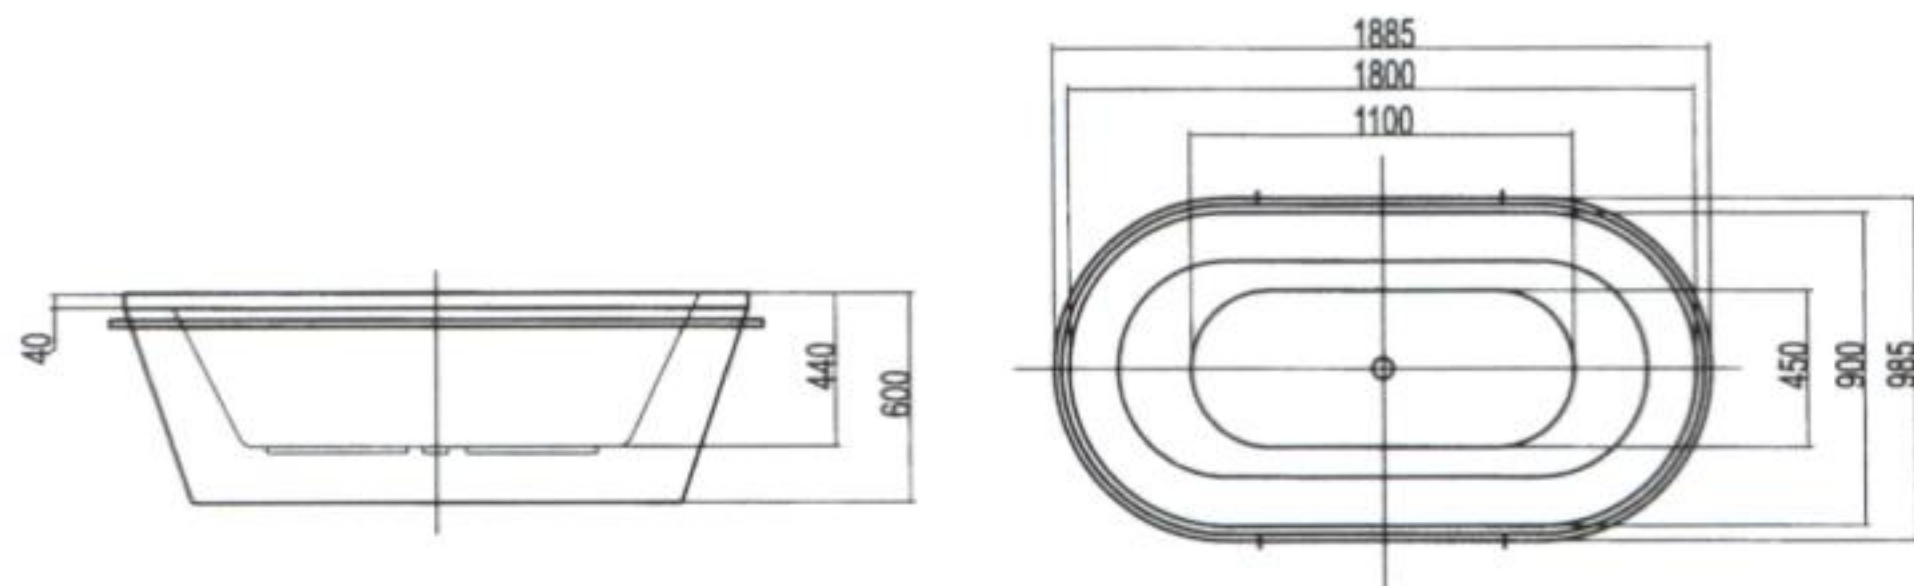

ARTO IB-NORAIL

สินค้าสั่งพิเศษ

~~59,990~~
53,990

ARTO IB-NORAIL

อ่างอาบน้ำแบบลอยตัว
พร้อมสะดือ
ขนาด 188.5x98.5x60 ซม.

LC160B

สินค้าสั่งพิเศษ

~~53,990~~
48,590

LC160B

อ่างอาบน้ำแบบลอยตัว
พร้อมสะดือ
ขนาด 160x75x58 ซม.

VT180B

สินค้าสั่งพิเศษ

~~53,990~~
48,590

VT180B

อ่างอาบน้ำแบบลอยตัว
พร้อมสะดือ
ขนาด 180x80x62 ซม.

HQ170B

สินค้าสั่งพิเศษ

~~53,990~~
48,590

HQ170B

อ่างอาบน้ำแบบลอยตัว
พร้อมสะดือ
ขนาด 170x80x61 ซม.