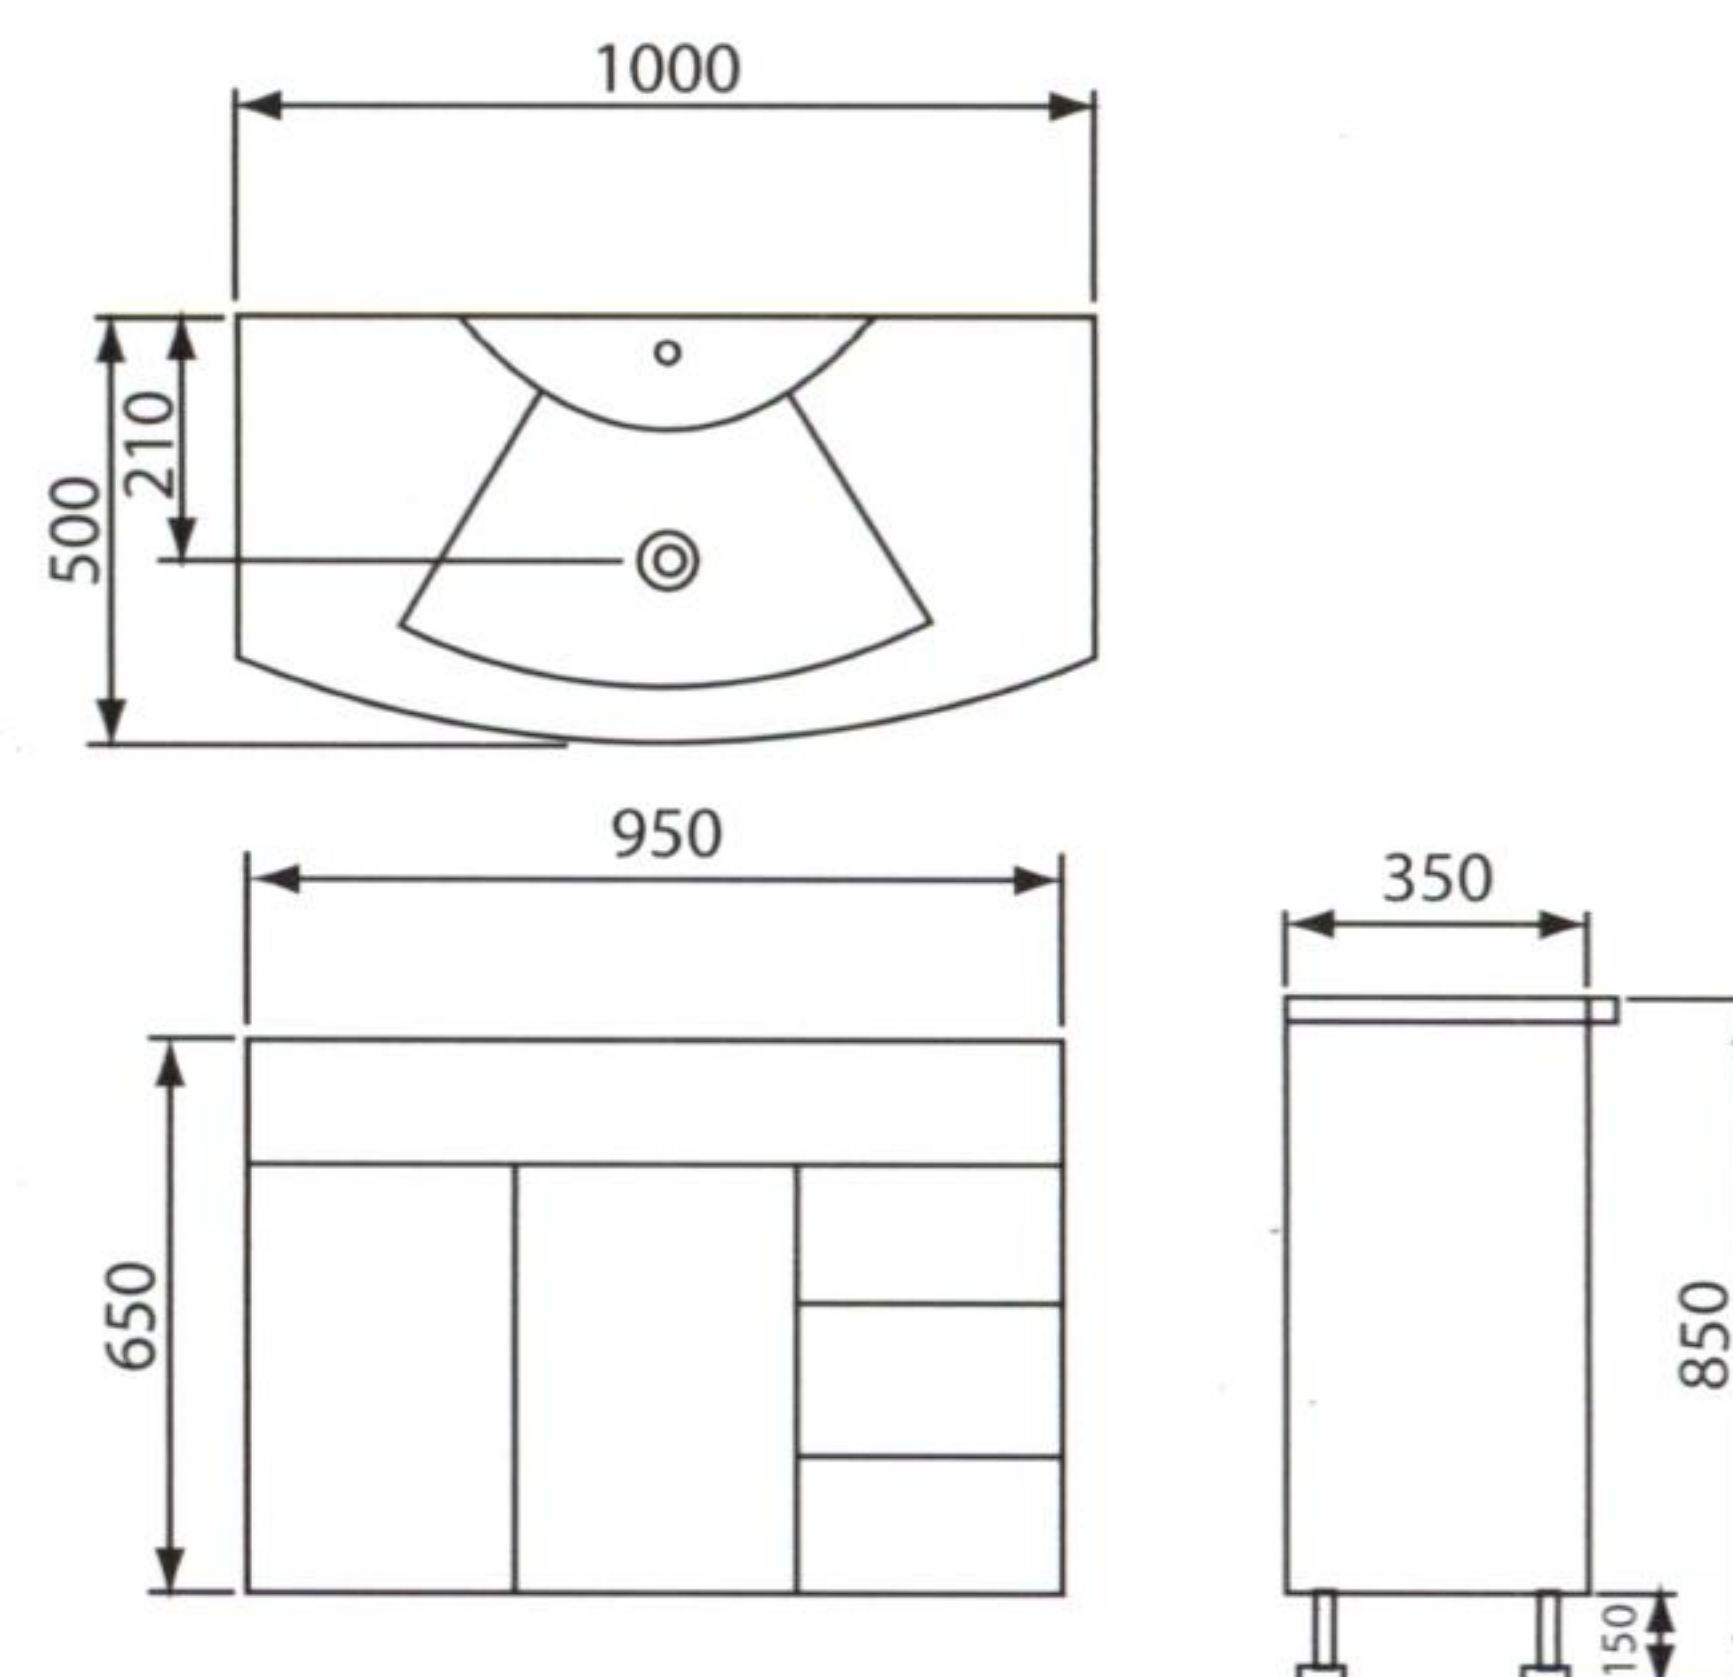

ข้อแนะนำ : ควรเช็ดเฟอร์นิเจอร์ให้แห้งสนิททุกครั้งหลังการใช้ เพื่อยืดอายุการใช้งานของตู้