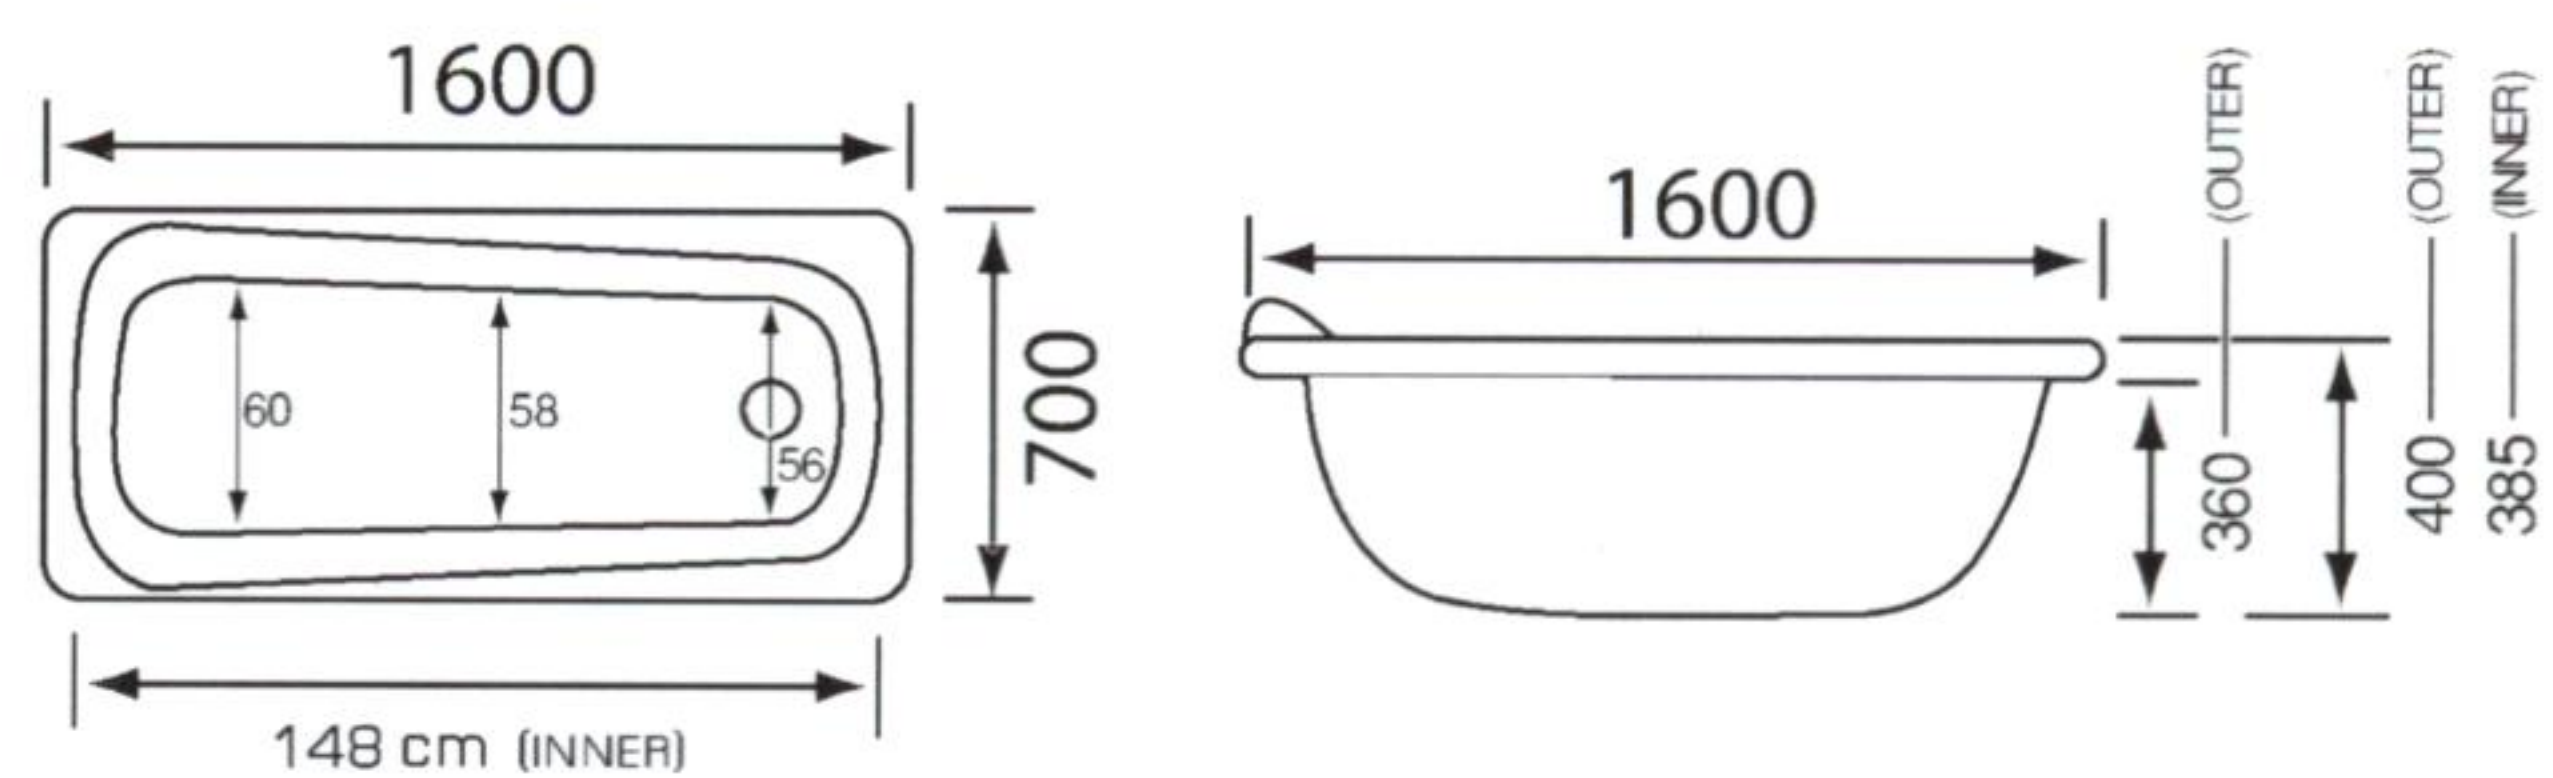

GO310-160-DRAIN

อ่างอาบน้ำอะคริลิค
พร้อมสตั๊ดอ่าง
ขนาด 160x70x38.5 ซม.

~~6,600~~
4,990