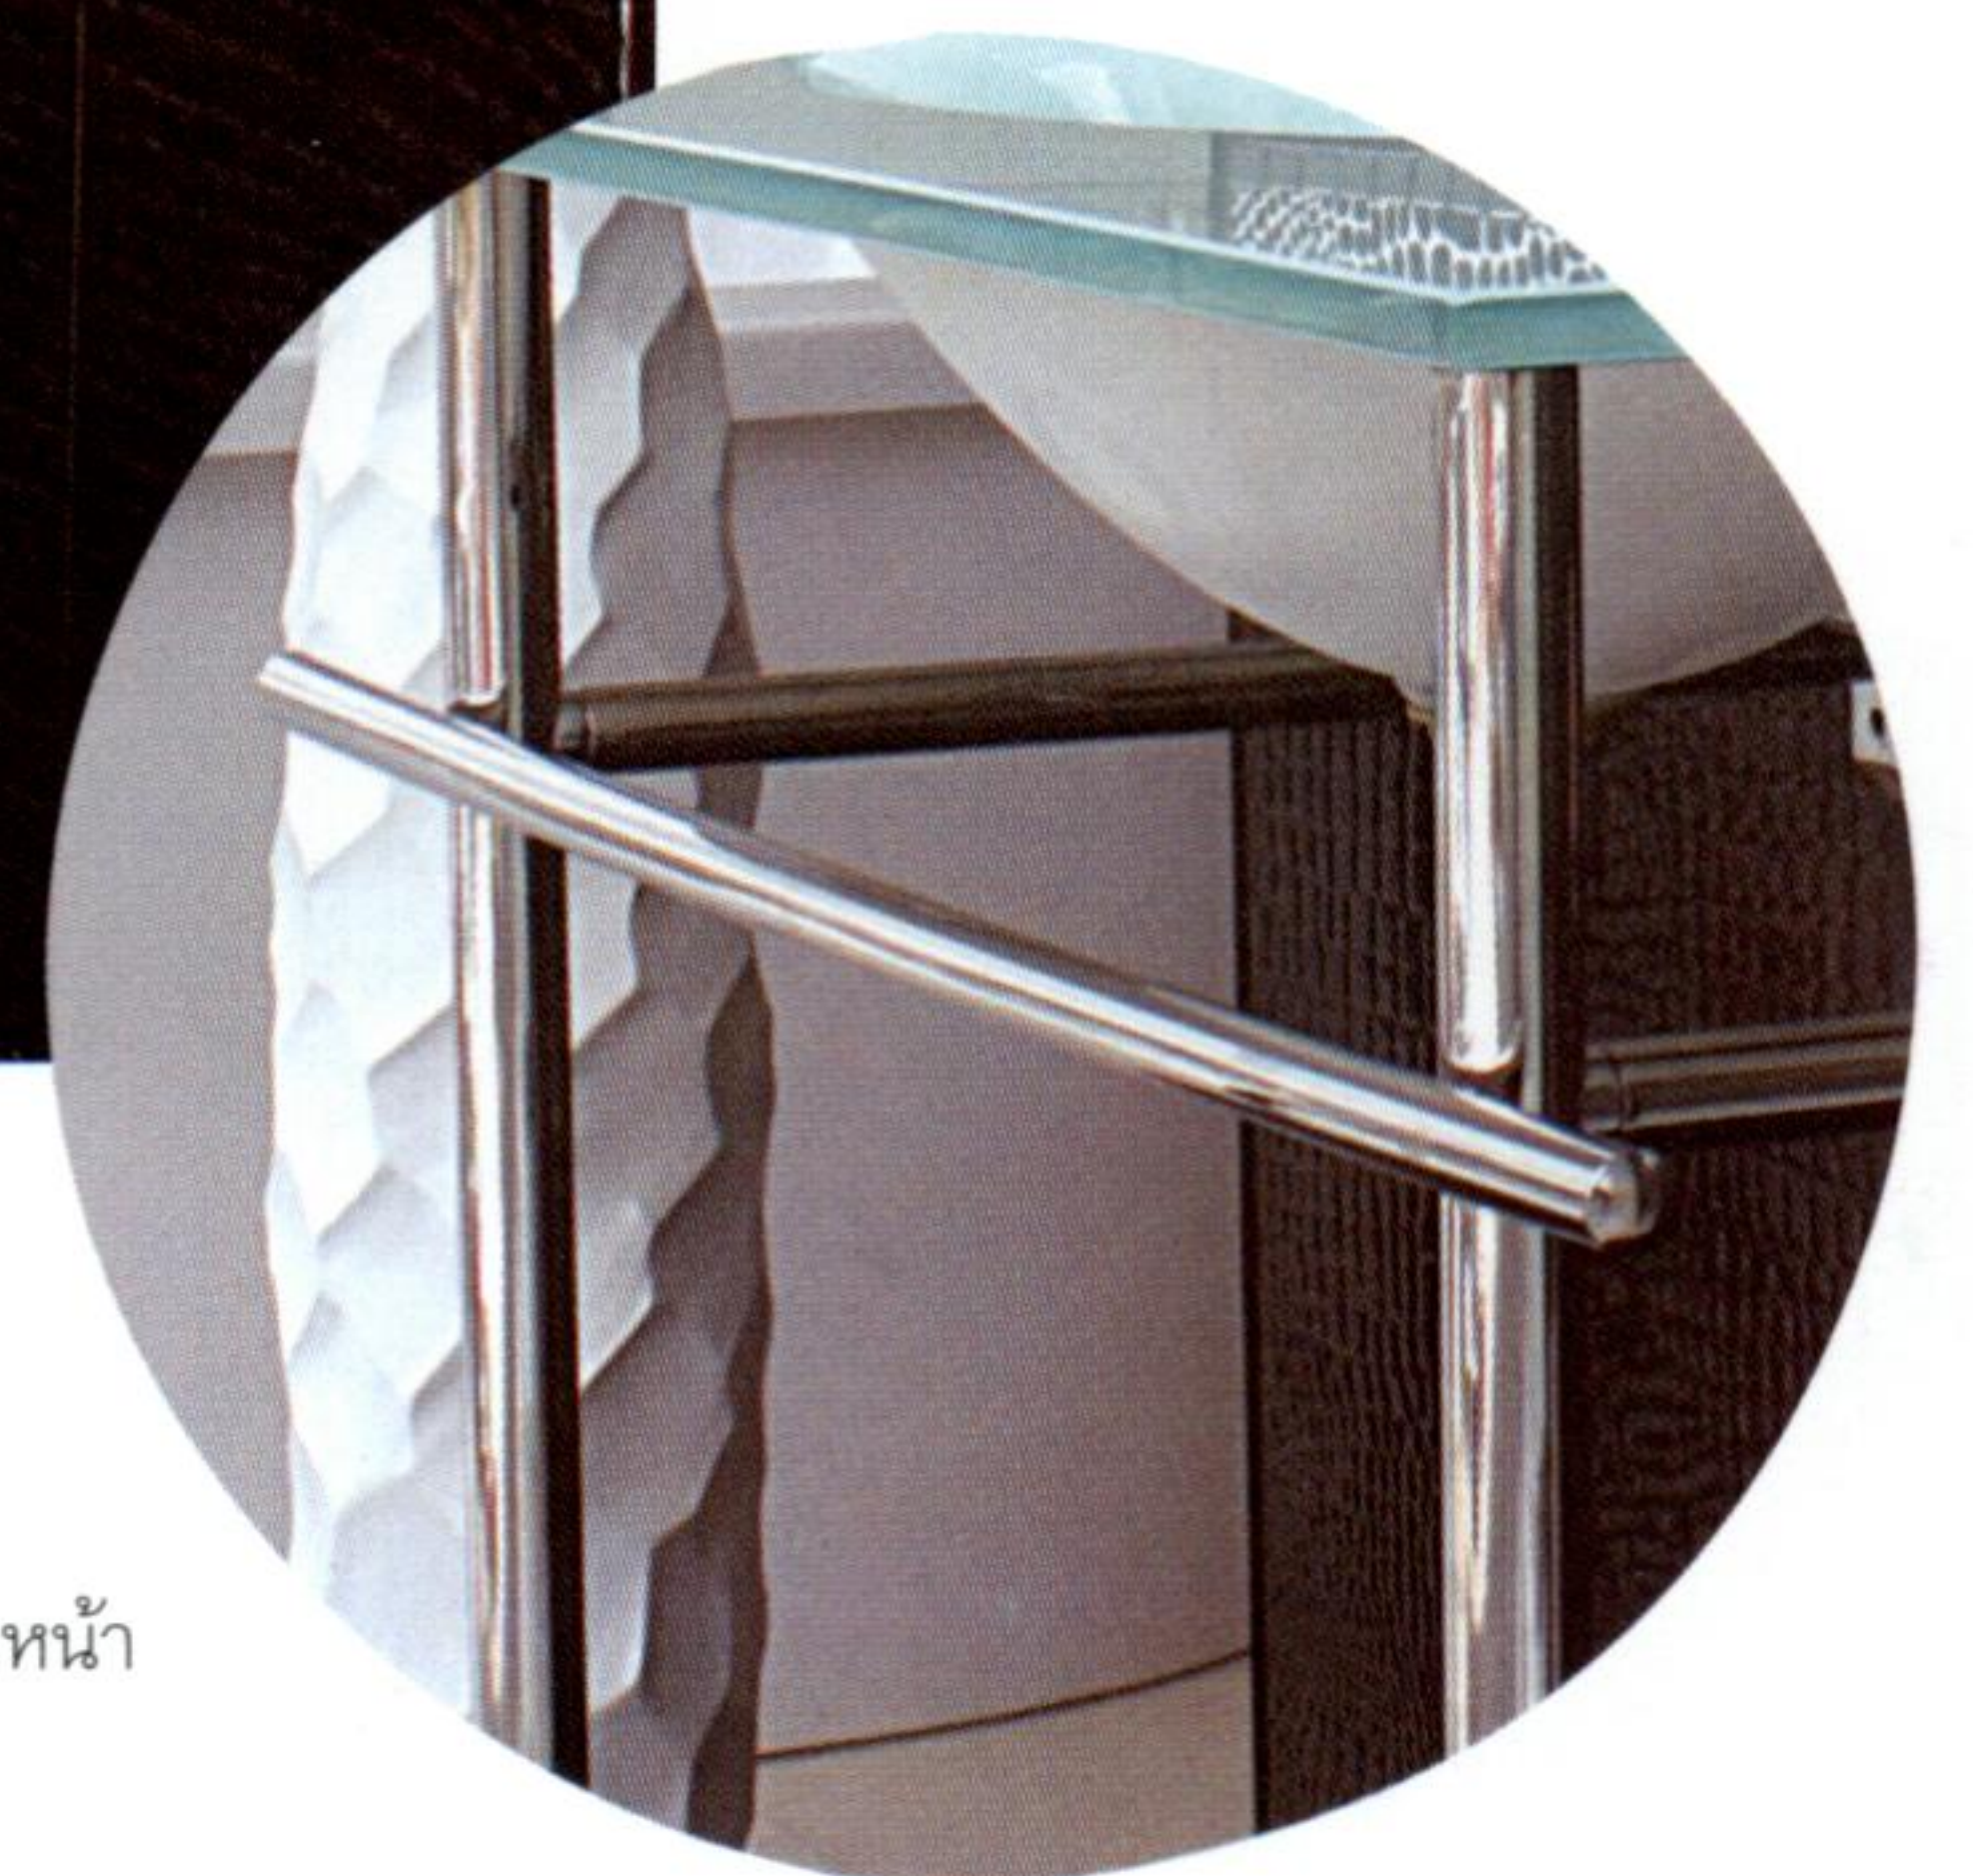

glass basin set

ชุดอ่างล้างหน้าแก้ว

aquaflex

ก๊อกล้างหน้าผสมคอสี
Rocket รหัส A135

~~3,850~~
2,990

BTF-W009

~~10,340~~
9,309

อ่างล้างหน้าแก้วสีขาว พร้อมขาตั้งแบบมีราวพาดผ้า
สะดืออ่าง และท่อน้ำทิ้ง (ไม่รวมก๊อกล้างหน้า กระบอก)
ขนาด 100x56x83 ซม.

- สะดวกด้วยราวพาดผ้าใต้อ่างล้างหน้า
  ใกล้มือในการหยิบใช้