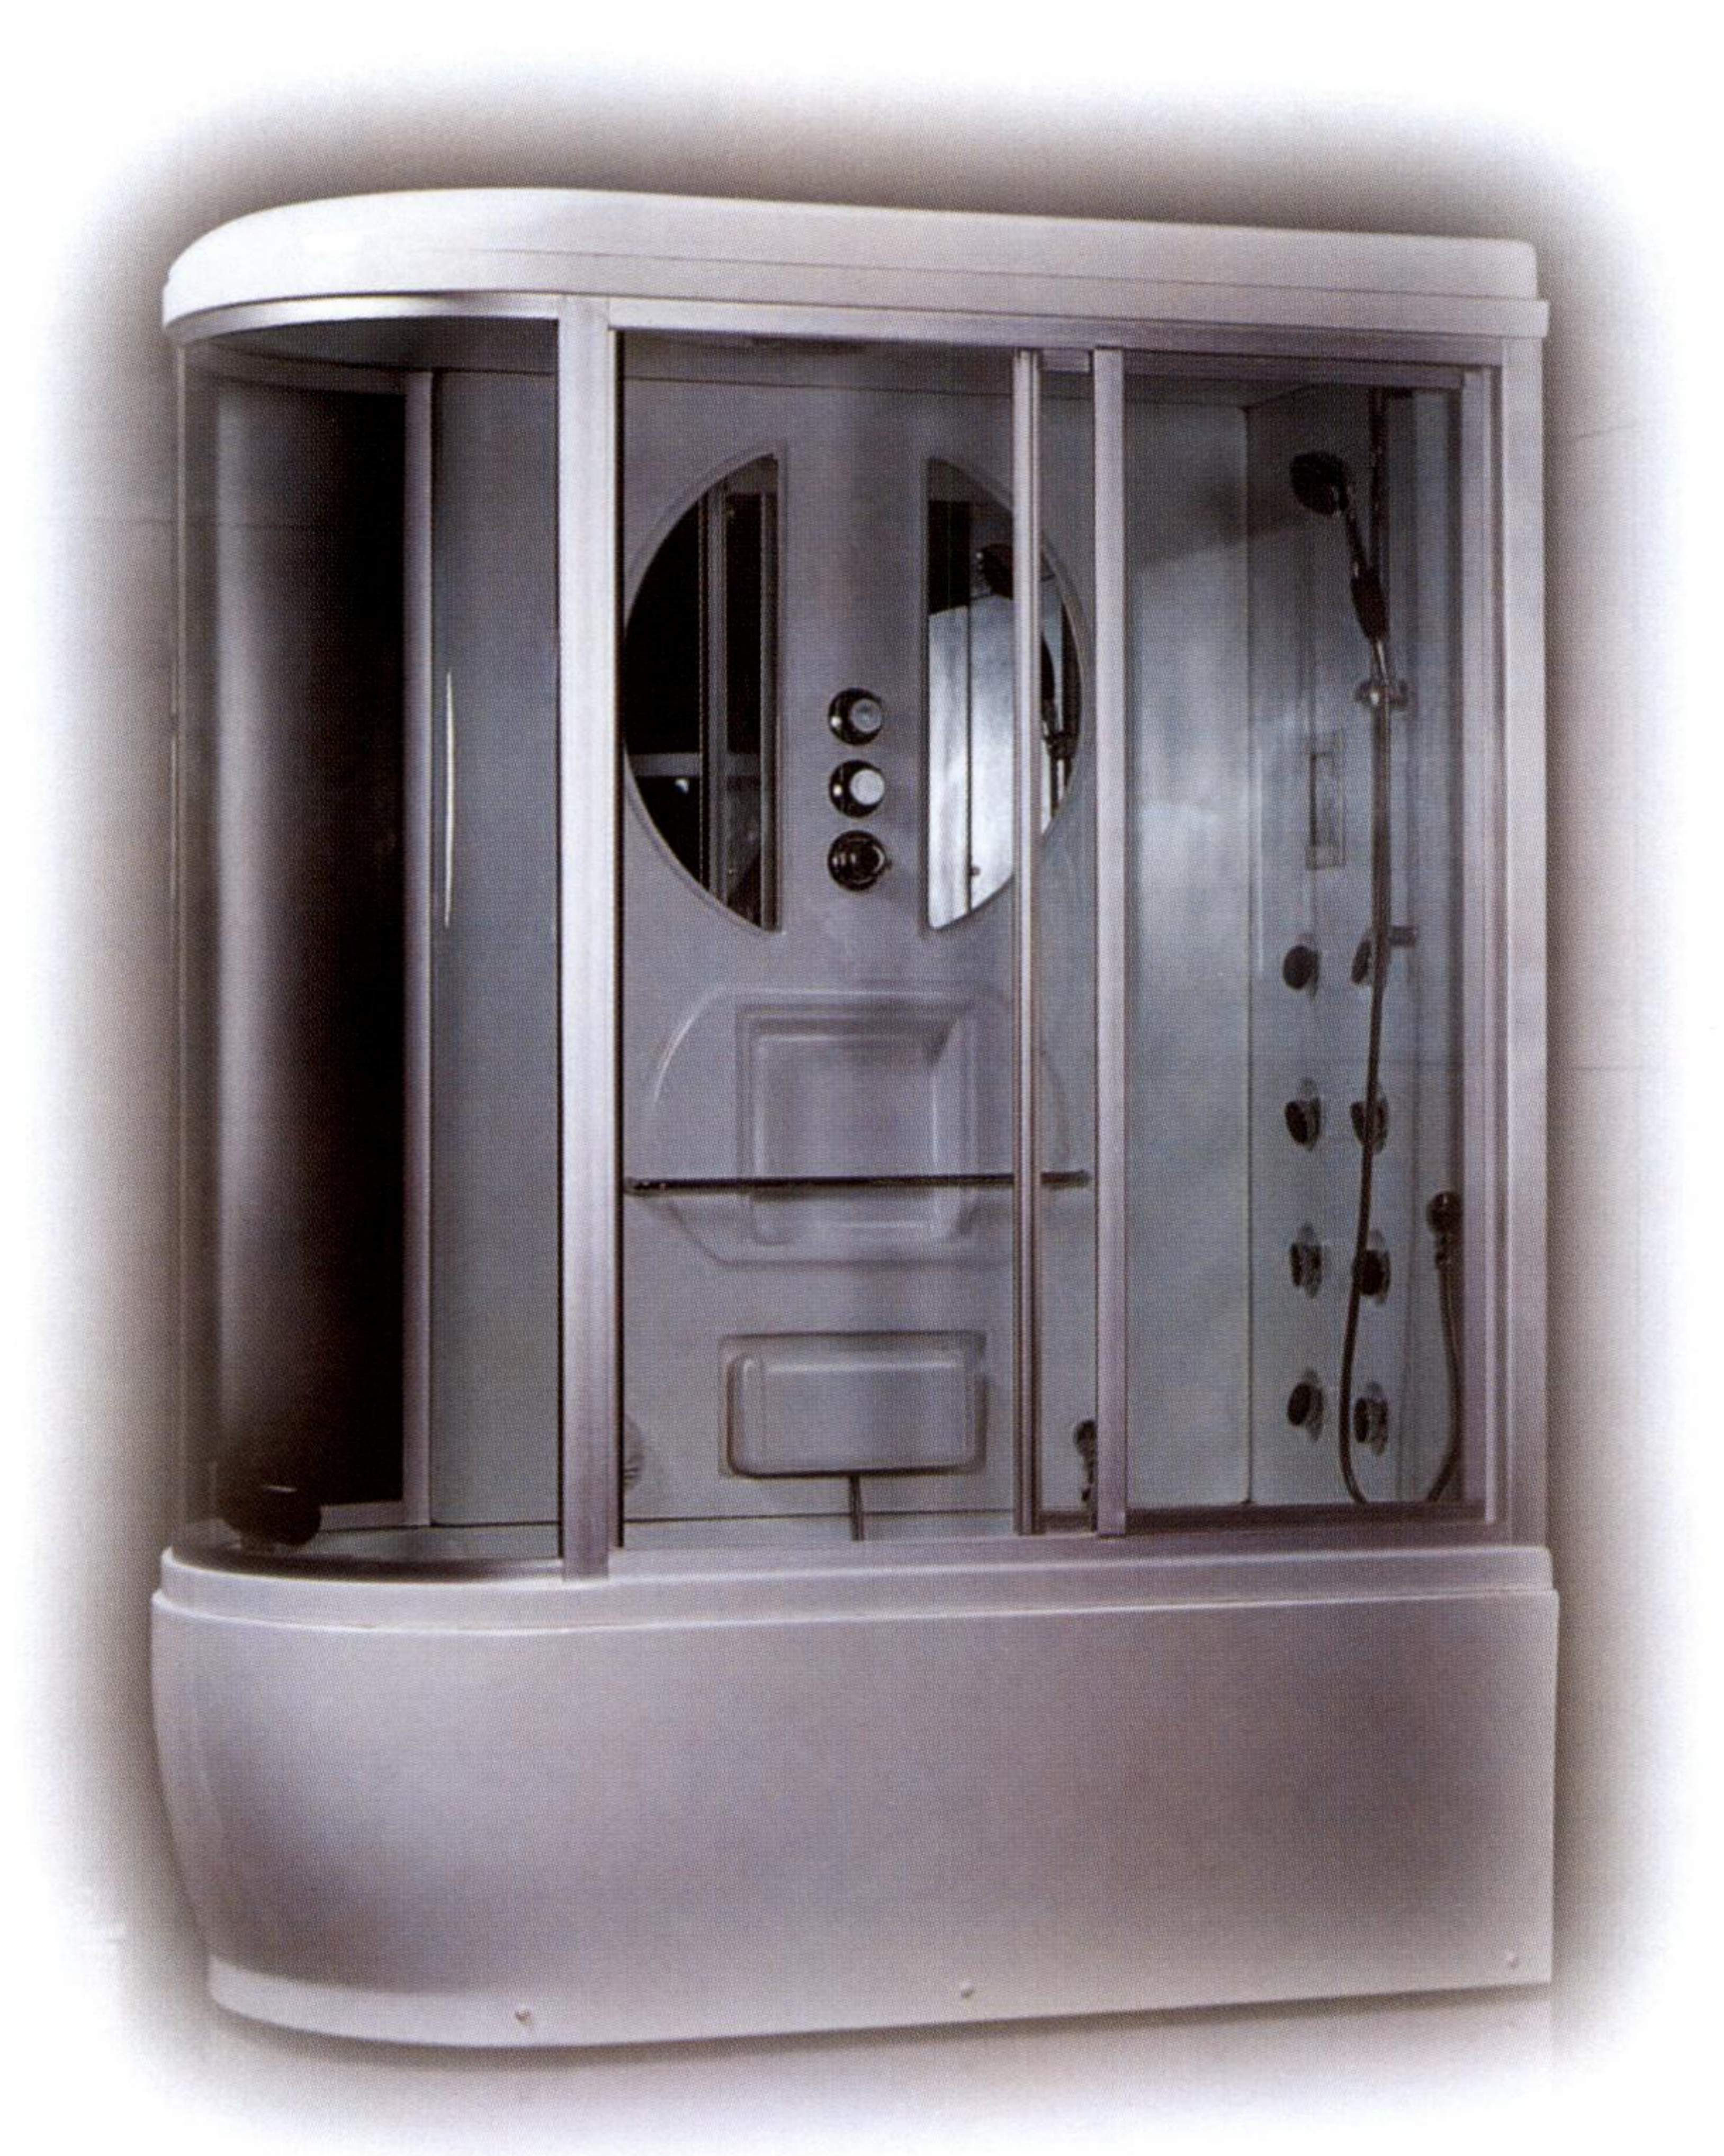

DA321F5
สินค้าสั่งพิเศษ