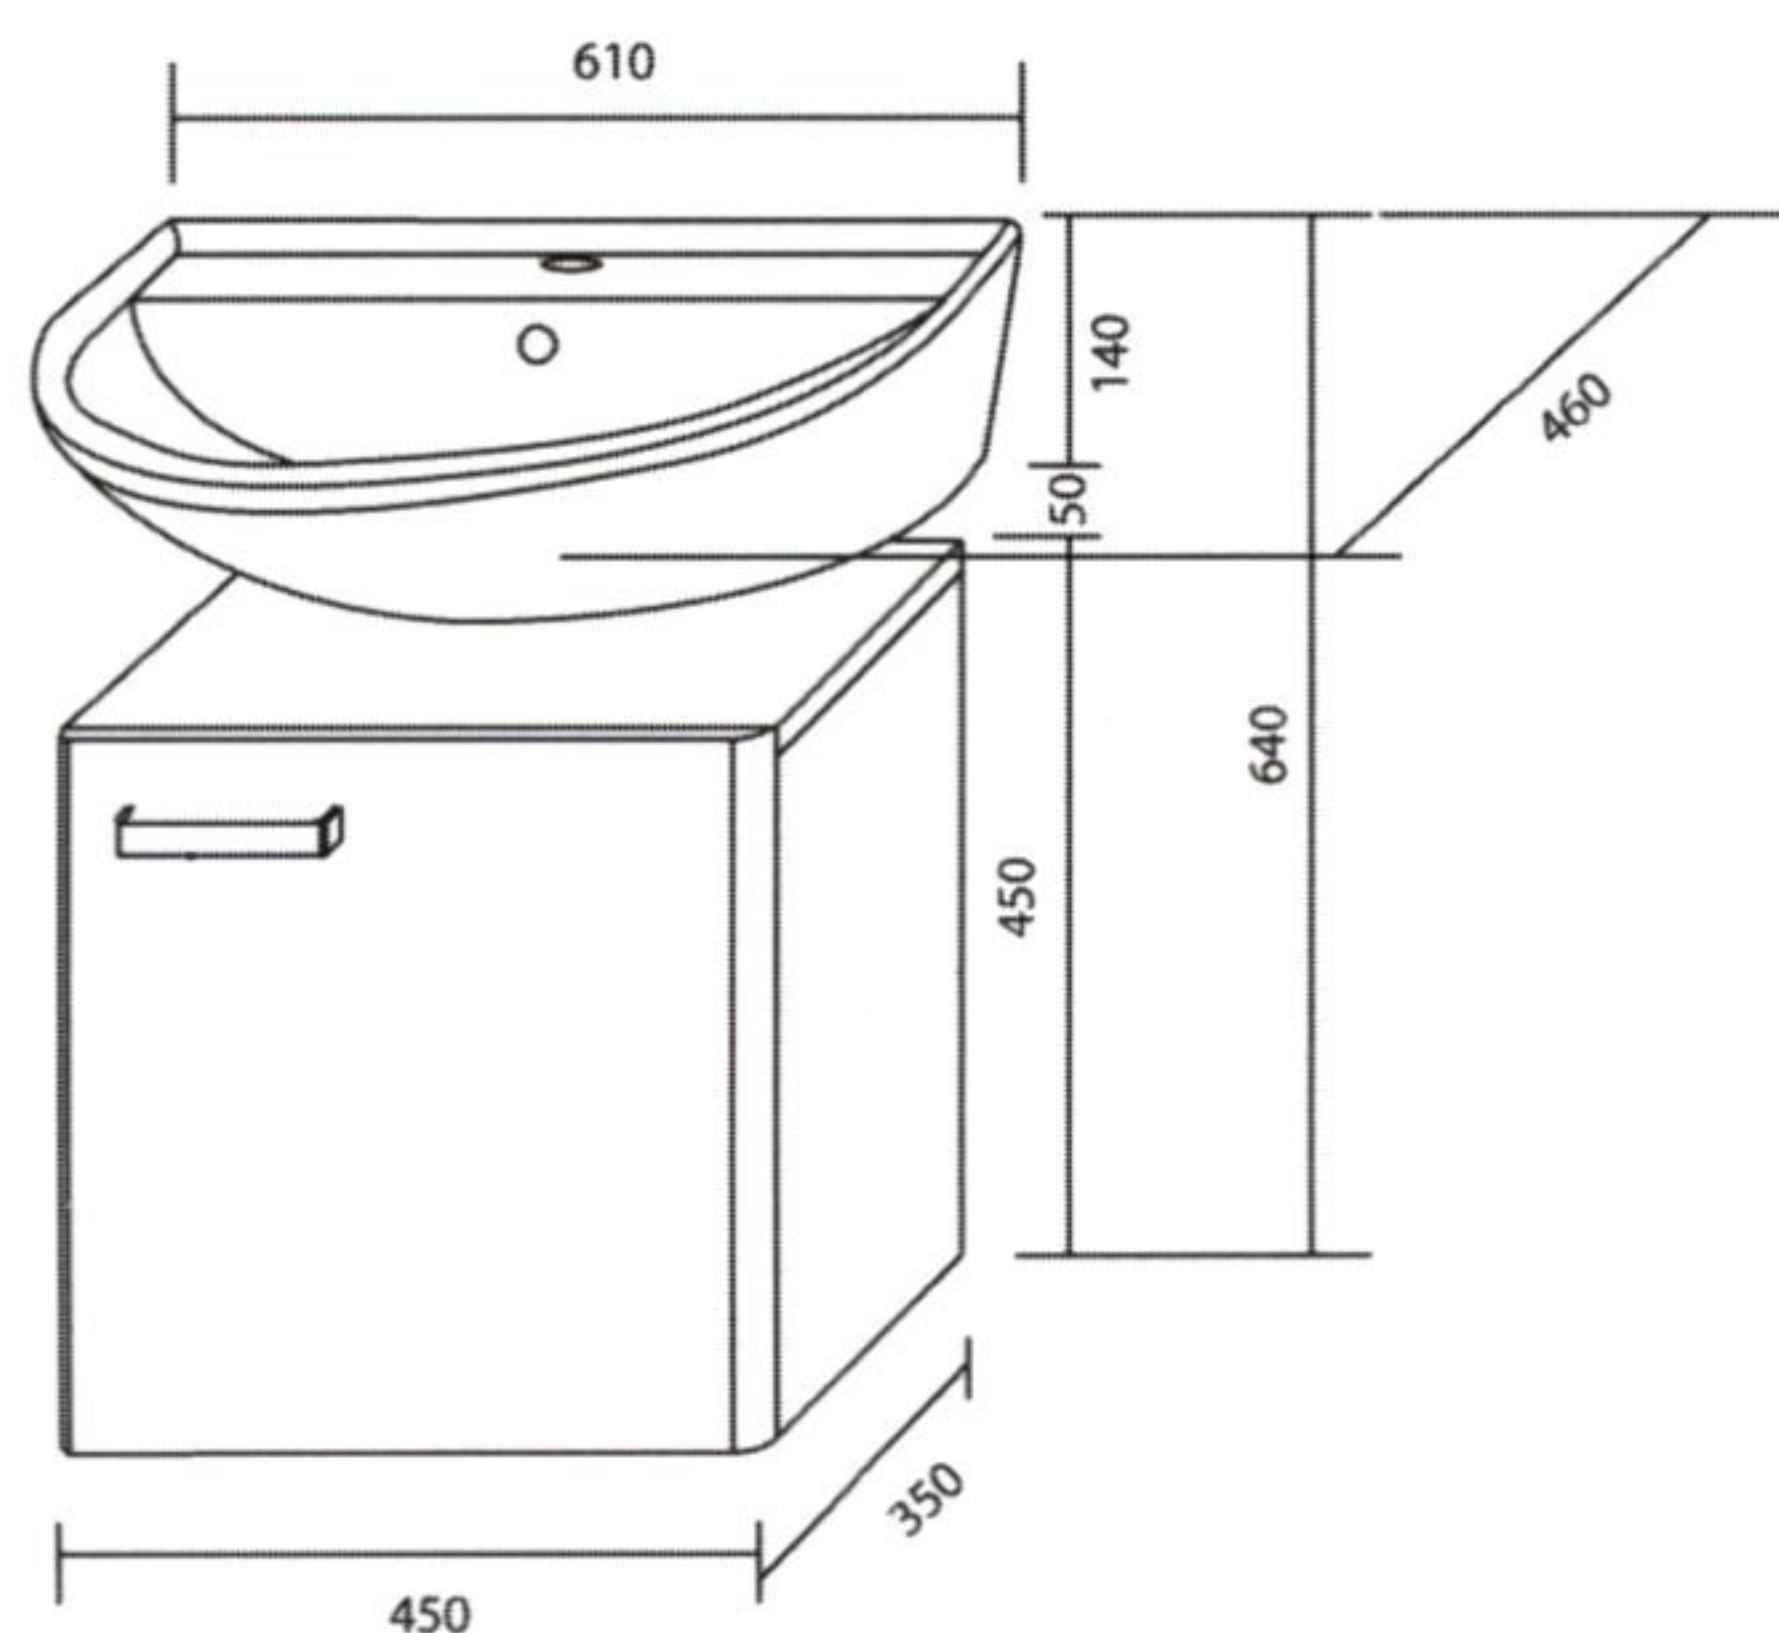

ข้อแนะนำ : ควรเช็ดเฟอร์นิเจอร์ให้แห้งสนิททุกครั้งหลังการใช้
เพื่อยืดอายุการใช้งานของตู้

YTG09-075