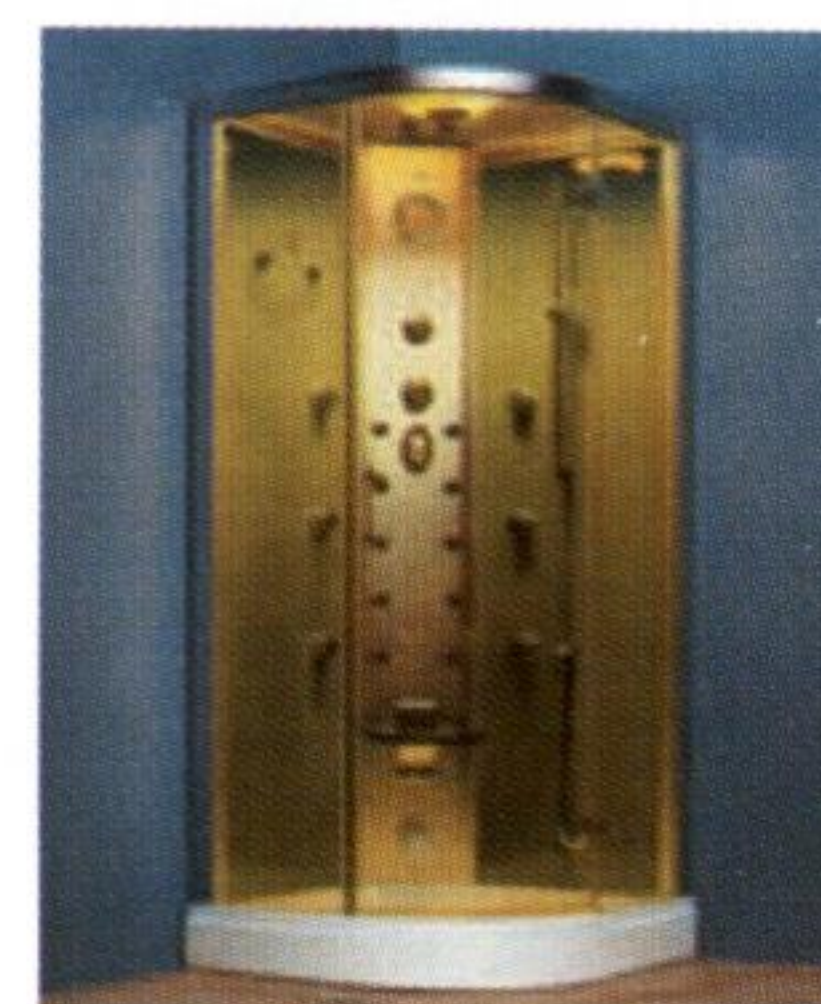

สีม่วง : แน่ใจว่าทุกครั้งที่คุณต้องใช้ความคิดอย่างหนัก แสงสีม่วงจะช่วยจุดประกาย
ความคิดสร้างสรรค์ของคุณให้บรรเจิดขึ้นได้

steam shower cabin full options ตู้อบไอน้ำ

DA333F8

สินค้าสั่งพิเศษ

DA333F8

ตู้อบไอน้ำและอ่างนํ้าวน
แผงกระจกหลังสีดํา
ขนาด 150x150x226 ซม.