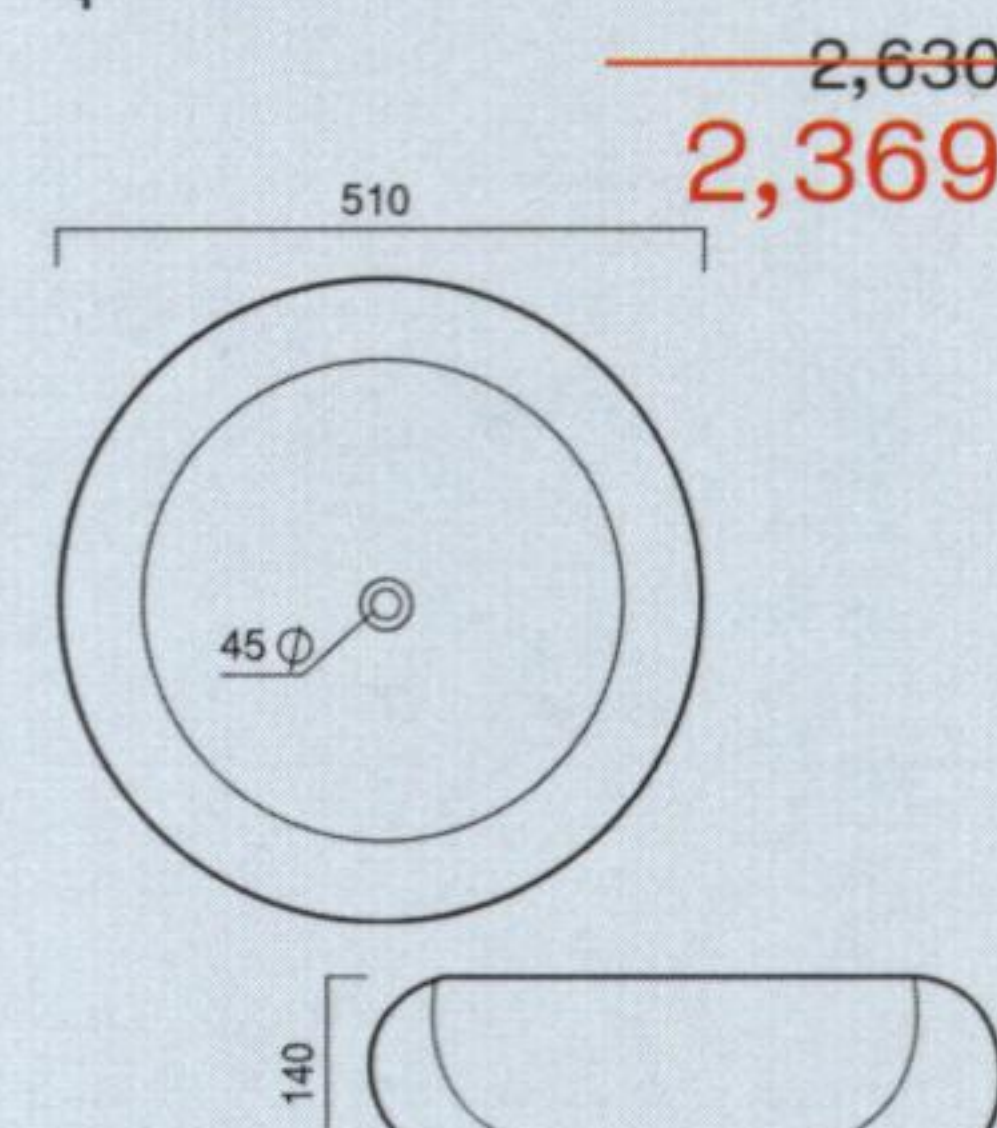

WB343

อ่างล้างหน้ากลม
วางบนเคาน์เตอร์
ขนาด $\varnothing$ 51 ซม.
รุ่น Emerald

~~2,630~~
2,369