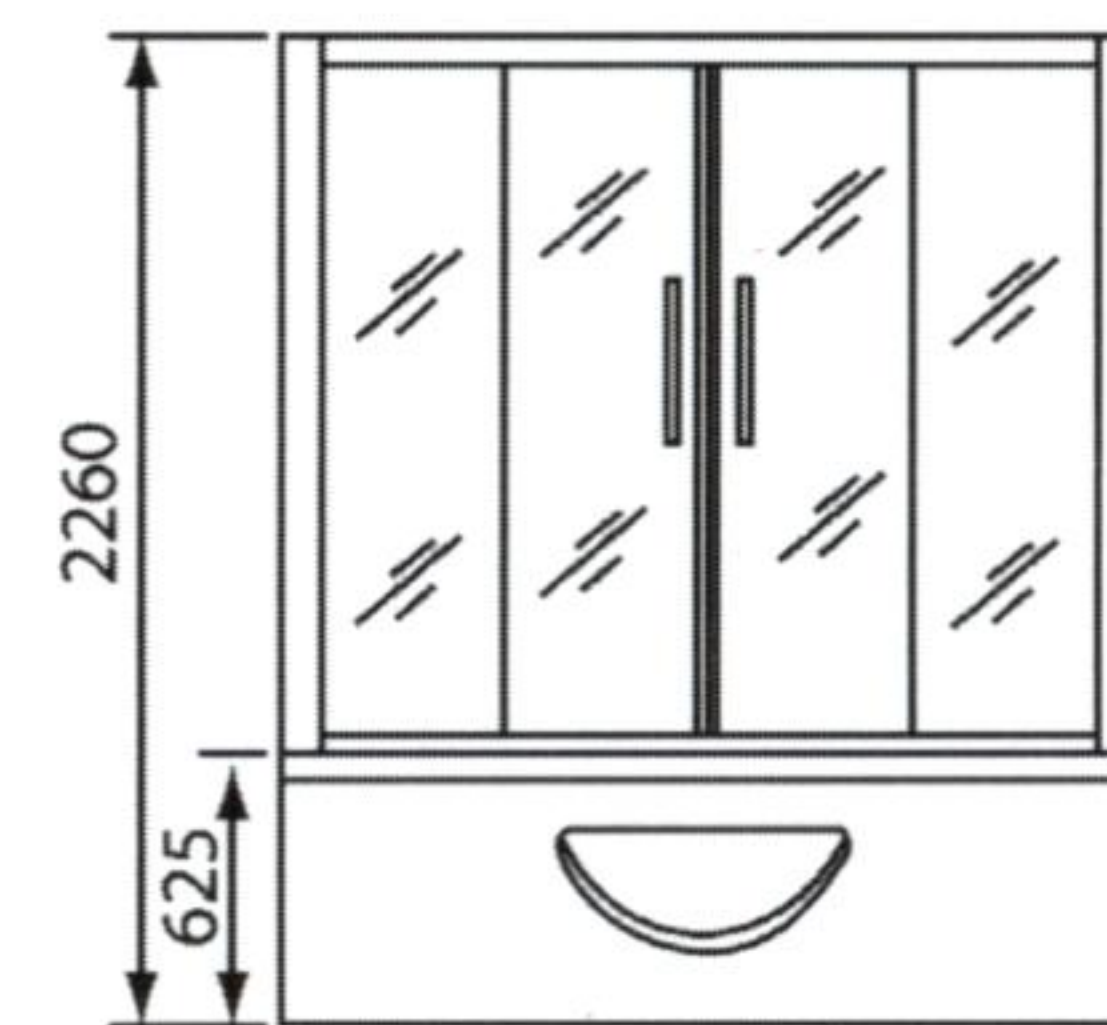

DA333F8

ตู้อบไอน้ำและอ่างนํ้าวน
แผงกระจกหลังสีดํา
ขนาด 150x150x226 ซม.

Steam Shower Cabin

- เครื่องกำเนิดไฟฟ้า 3 KW
- บํ้ามนํ้า 1.2 แรงม้า
- Chromatherapy 5 เจดสีหลัก
- พัดลมระบายอากาศ
- ก๊อกนํ้าแบบเทอร์โมสแตท
- ฝักบัวพวดานพร้อมไฟ
- วิทยุ FM บันทึกลงสถานีโปรด
- ระบบควบคุมแบบ F8

ติดตั้ง
ฟรี
มูลค่า 5,000 บาท
เฉพาะเขตกรุงเทพฯ

— 210,990
189,889