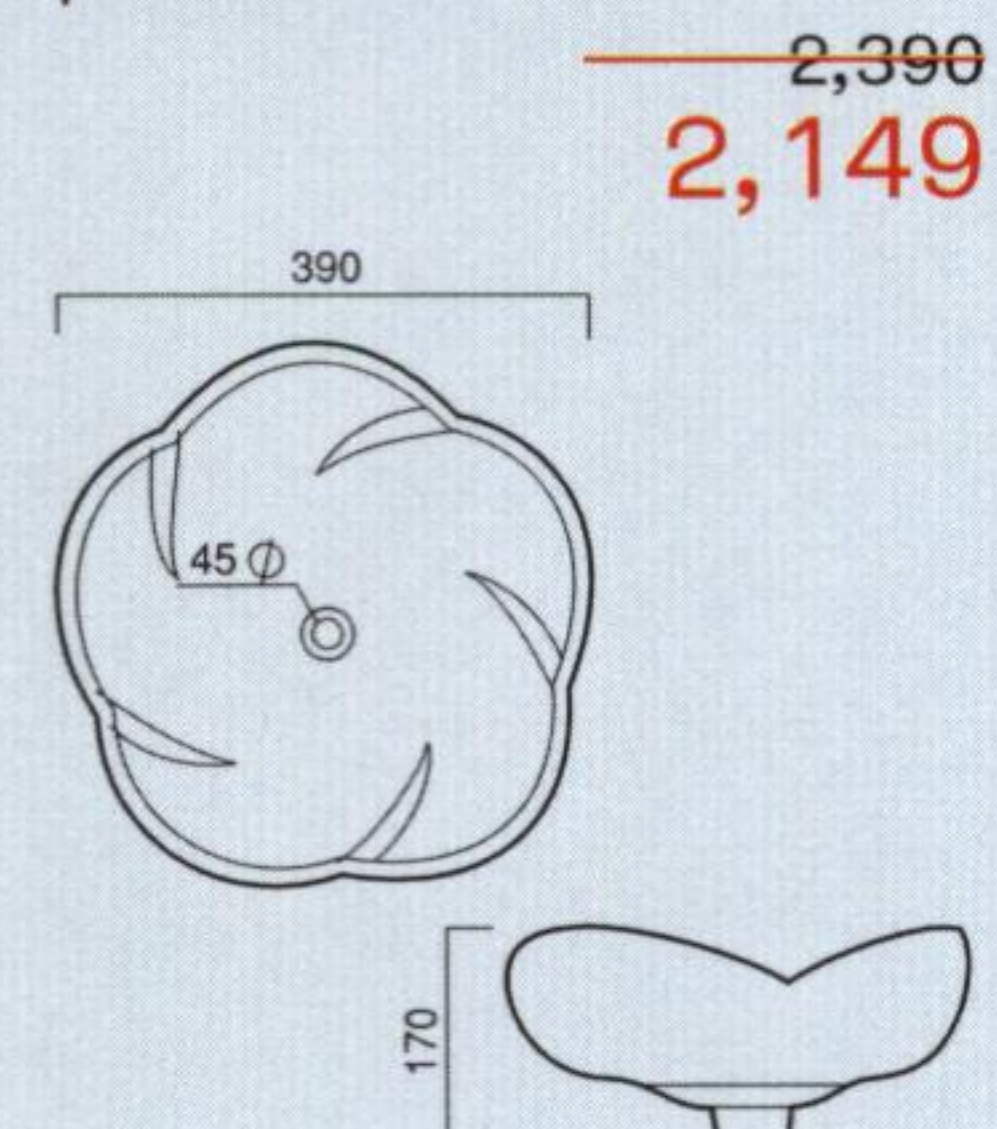

~~2,960~~
2,659

WB343

อ่างล้างหน้ากลม
วางบนเคาน์เตอร์
ขนาด \varnothing 51 ซม.
รุ่น Emerald

~~2,630~~
2,369

WB323

อ่างล้างหน้าทรงดอกไม้
วางบนเคาน์เตอร์
ขนาด \varnothing 39 ซม.
รุ่น Sapphire

~~2,390~~
2,149

aquaflex service & guarantee