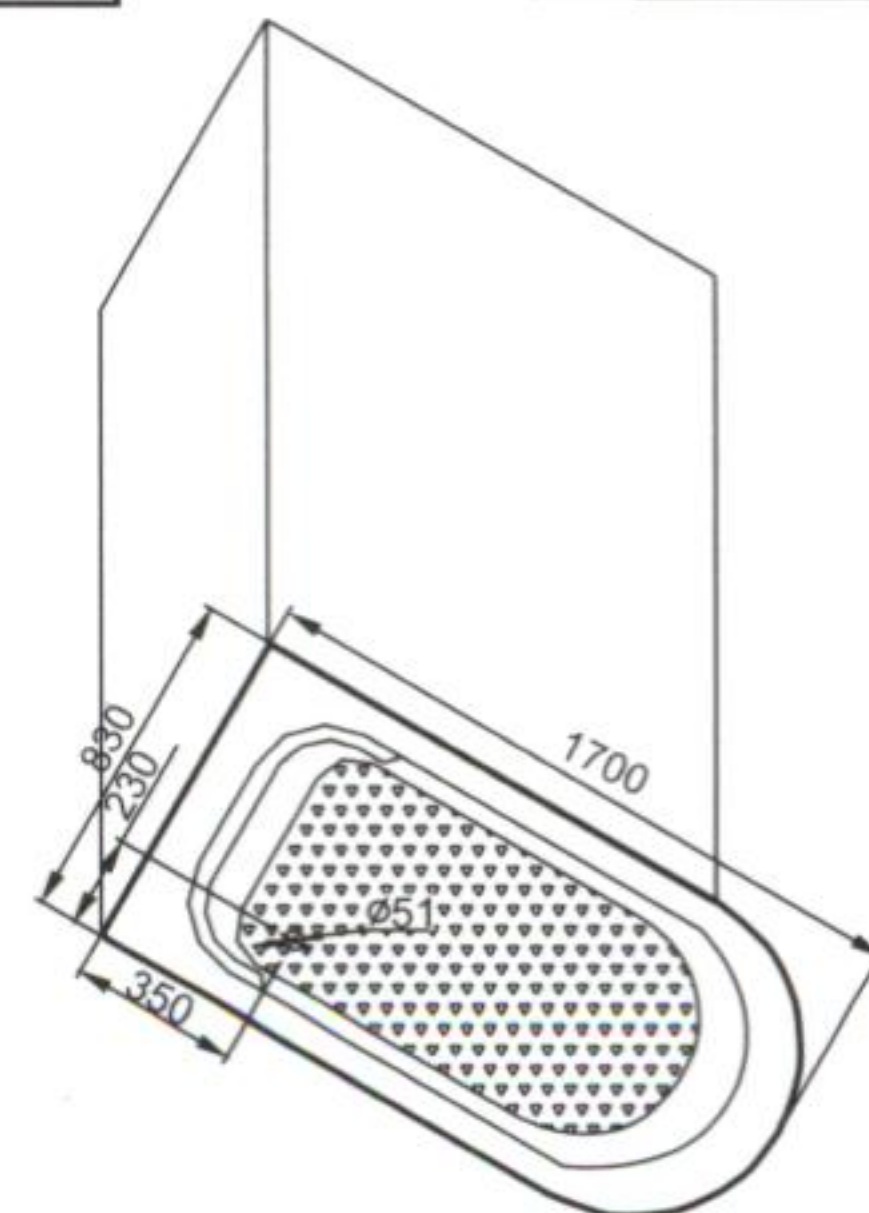

Steam Shower Cabin

- ความจุน้ำ 266.1 ลิตร
- เครื่องกำเนิดไฟฟ้า 3 KW
- บีมน้ำ 1.2 แรงแม่
- Chromatherapy 5 เจดสีหลัก
- พัดลมระบายอากาศ
- ก๊อกน้ำแบบเทอร์โมสแตท
- ฝักบัวพวดานพร้อมไฟ
- ระบบควบคุมแบบ F5

ติดตั้ง
ฟรี
มูลค่า 5,000 บาท
เฉพาะช่างกรุงเทพฯ
— 159,990
143,999