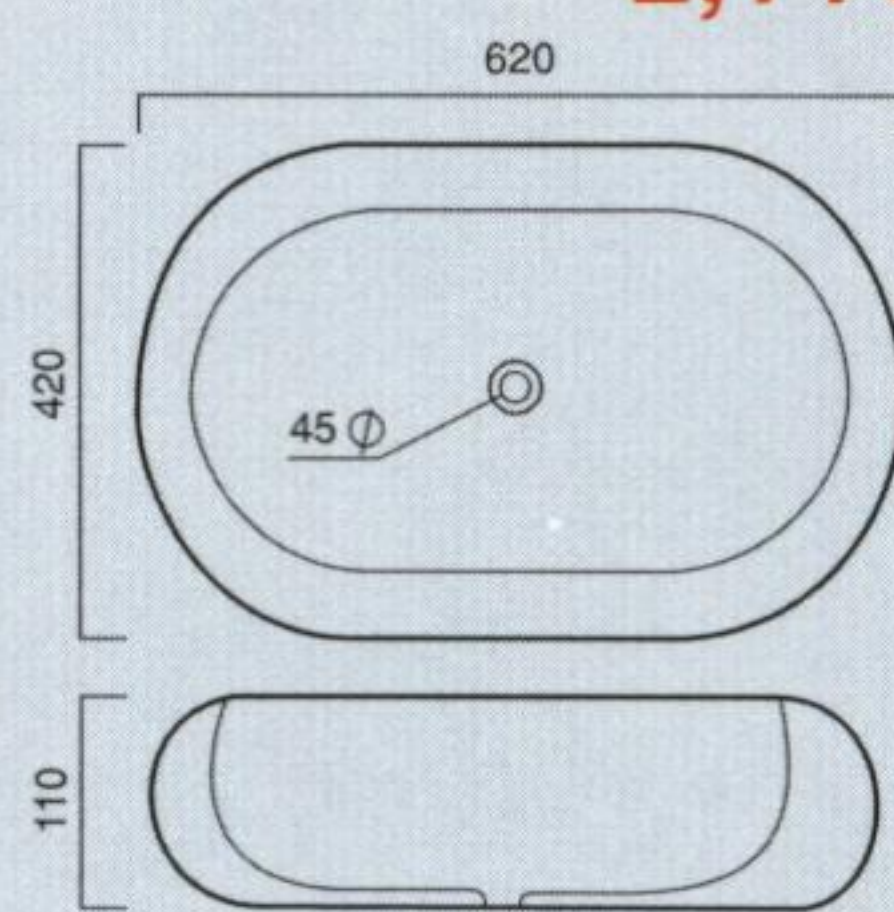

WB332

อ่างล้างหน้าทรงรี วางบน
เคาน์เตอร์
ขนาด 62x42x11 ซม.
รุ่น Amber

~~3,039~~
2,779