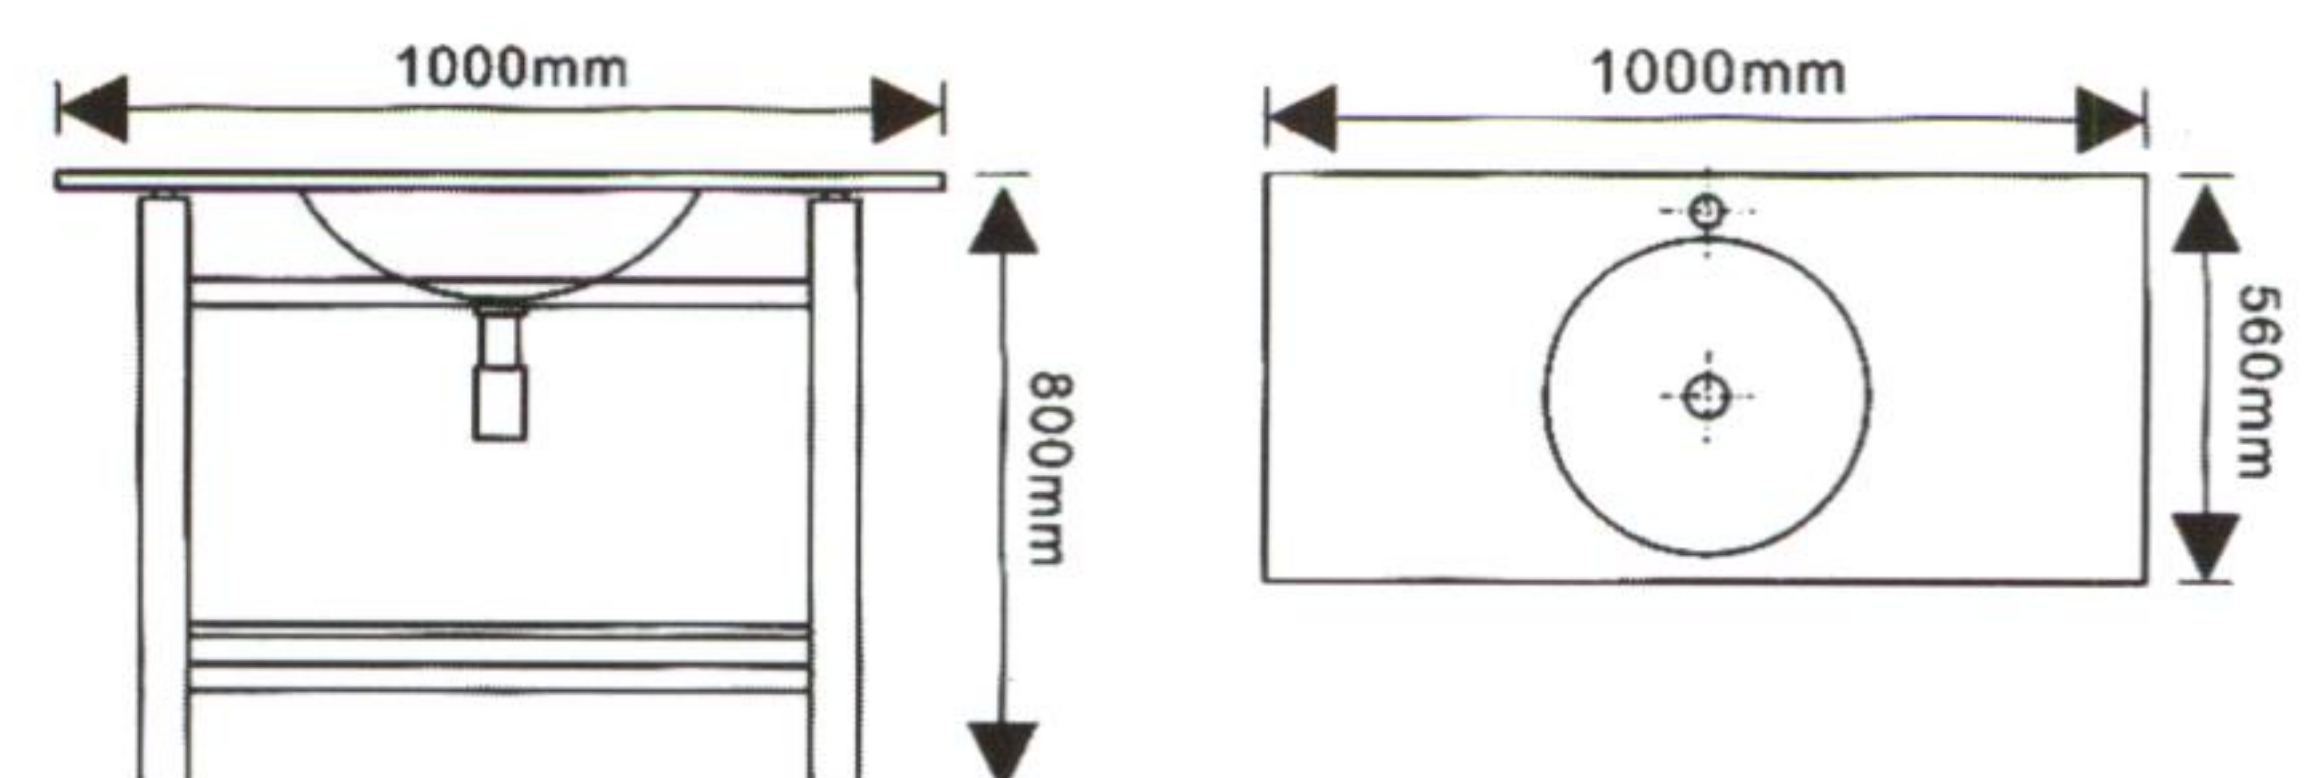

- สะดวกด้วยชั้นวางของใต้อ่างล้างหน้า เพื่อให้ง่ายกับการเก็บของใช้ประจำวัน

BTf-W010

~~13,990~~
12,599

อ่างล้างหน้าแก้วสีใส พร้อมราวพาดผ้า ชั้นวางของ
สะดืออ่าง และท่อน้ำทิ้ง (ไม่รวมก๊อกน้ำ และกระจก)
ขนาด 100x56x80 ซม.