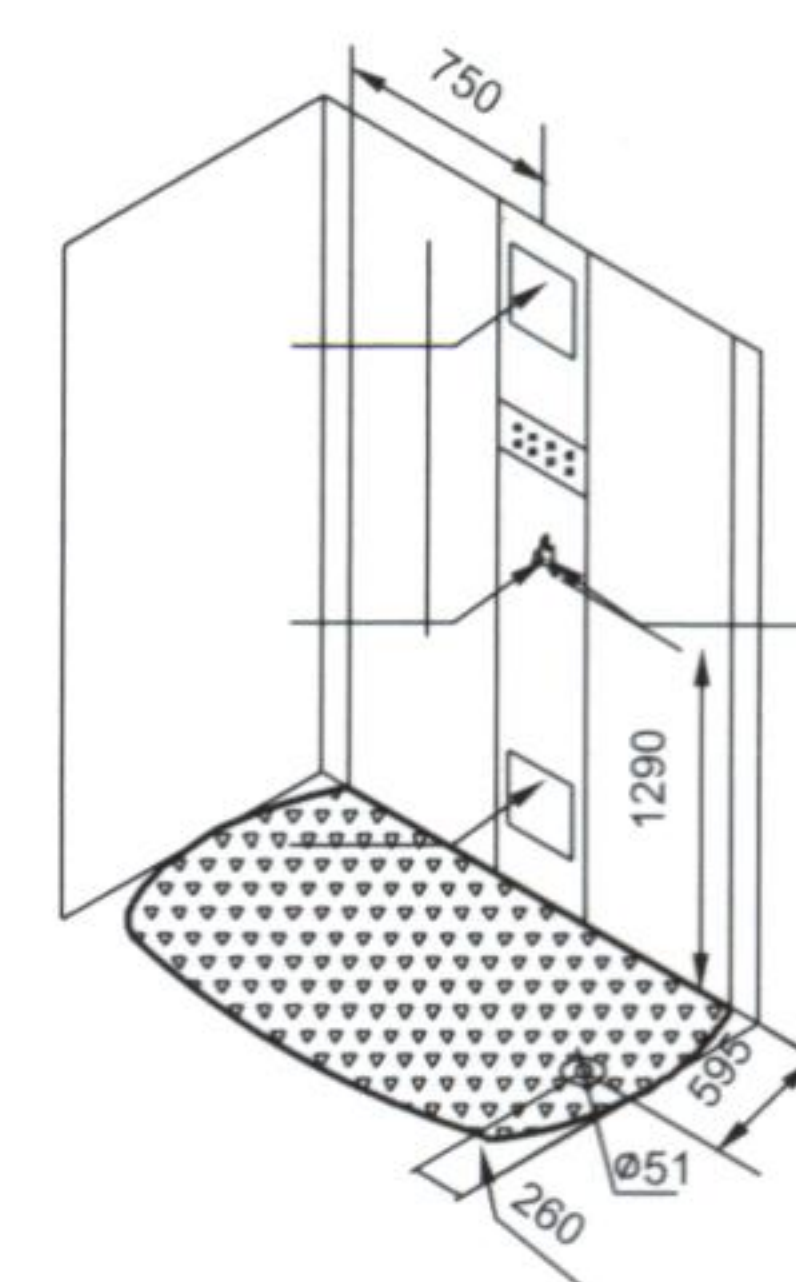

Steam Shower Cabin

- ความจุน้ำ 237 ลิตร
- เครื่องกำเนิดไฟฟ้า 3 KW
- ปั้มน้ำ 1.2 แรงม้า
- Chromatherapy 5 เจดสีหลัก
- พัดลมระบายอากาศ
- ฝักบัวเพดานพร้อมไฟ
- ก๊อกน้ำแบบเทอร์โมสแตท
- วิทยุ FM บันทึกสถานีโปรด
- ระบบควบคุมแบบ F3