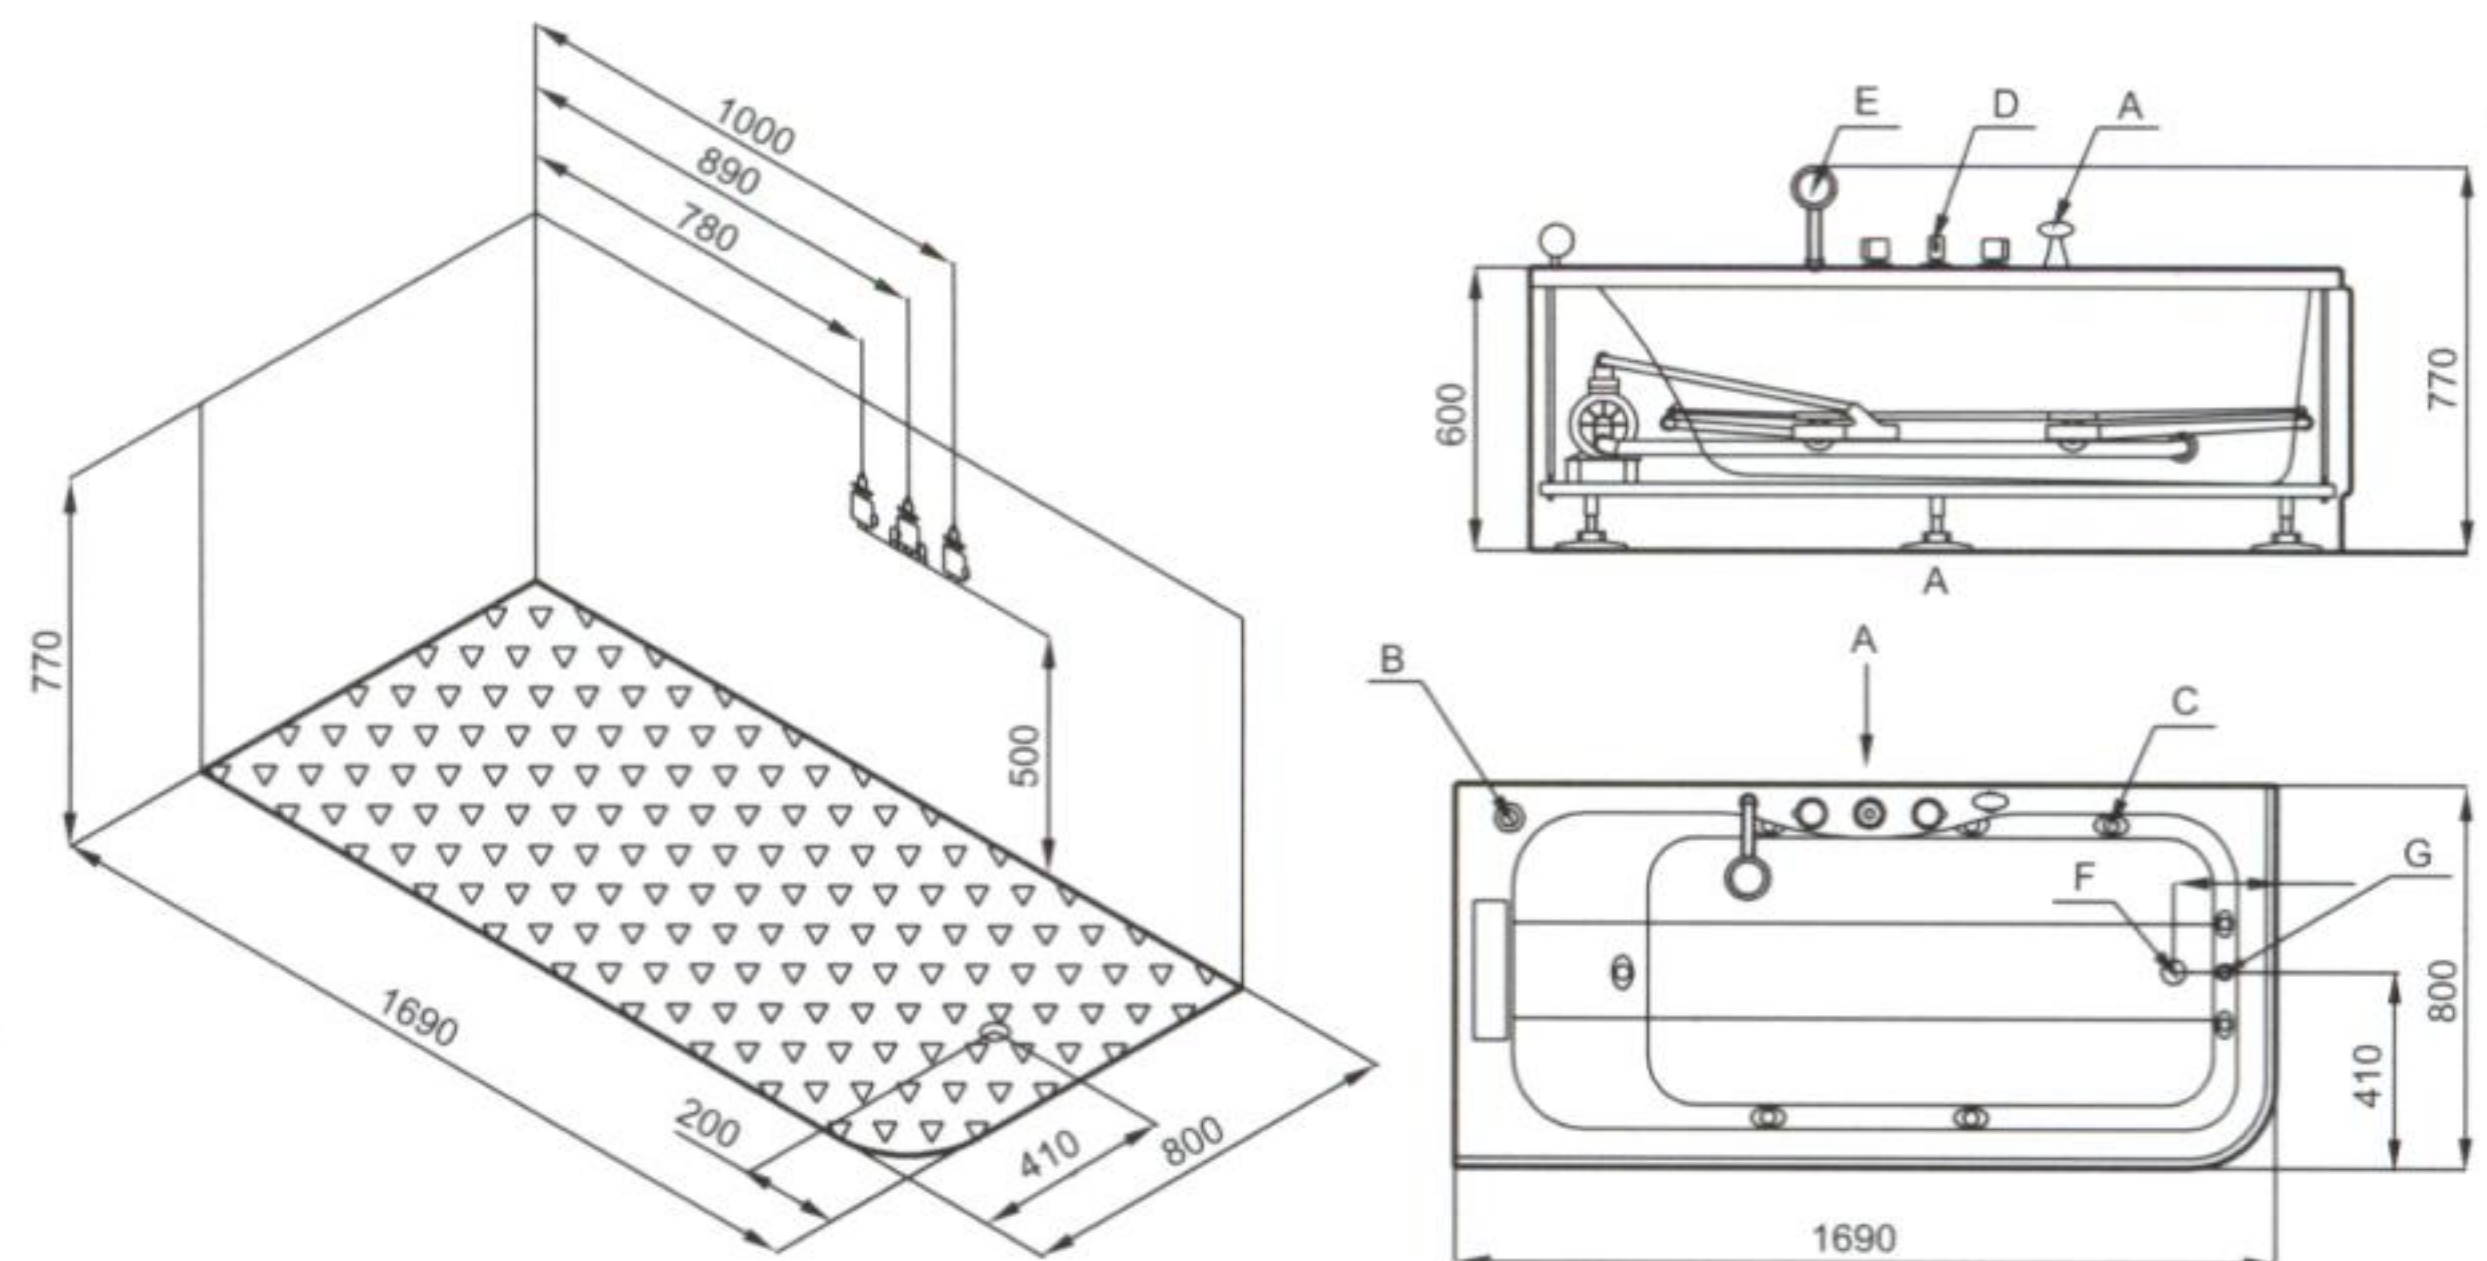

Home spa

- บั๊มน้ำ 1.2 แรงม้า
- หัวนวดเจ็ท 15 หัว
- ความจุน้ำ 300.4 ลิตร
- ก๊อกน้ำแบบเทอร์โมสแตท
- ระบบนวด hydro massage
- cromatherapy 5 เจดสีหลัก
- วิทยุ FM ที่บันทึกสถานีโปรดได้
- ระบบตัดการทำงานของปั๊มอัตโนมัติ กรณีในอ่างไม่มีน้ำหรือมีน้ำไม่พอ
- ระบบตัดการทำงานของอัตโนมัติ ในเวลา 60 นาที