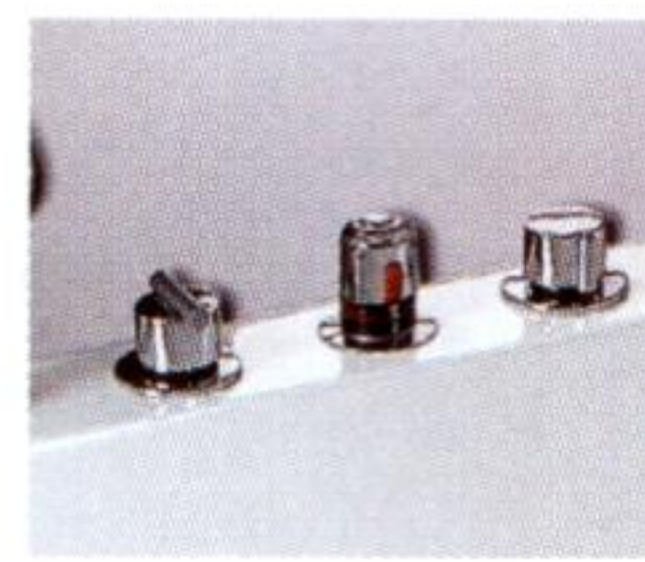

Thermostatic faucet with stopper at 38°C

ลิ้นชักอุณหภูมิที่พเหมาะกับความต้องการ ด้วยก๊อก Thermostatic ที่มีปุ่มล็อกอุณหภูมิที่ 38°C เพิ่มความปลอดภัย ซึ่งสามารถปลดลิ้นชักเพื่อเพิ่มอุณหภูมิที่ต้องการ และสามารถควบคุมอุณหภูมิให้คงที่ตลอดเวลา