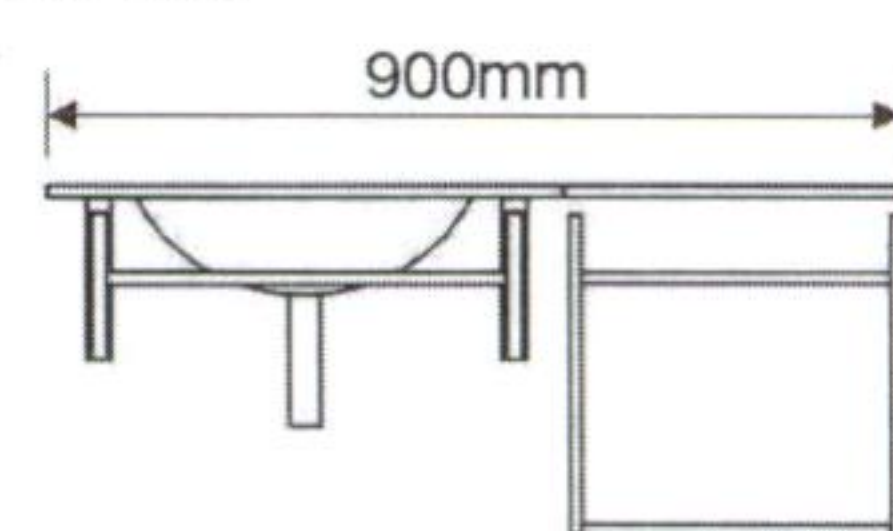

- สะดวกด้วยชั้นวางของแบบ 1 ชั้นเล็กและ 1 ชั้นใหญ่ เพื่อให้ง่ายกับการเก็บของใช้ประจำวัน

BTF-W043

~~11,490~~
10,339

อ่างล้างหน้าแก้วสี่ใส่ พร้อมราวพาดผ้า ชั้นวางของ
สะตืออ่าง และท่อน้ำทิ้ง (ไม่รวมก๊อกล้างหน้า กระบอก
และหิ้งข้างกระบอก)

ขนาด 90x56 ซม.