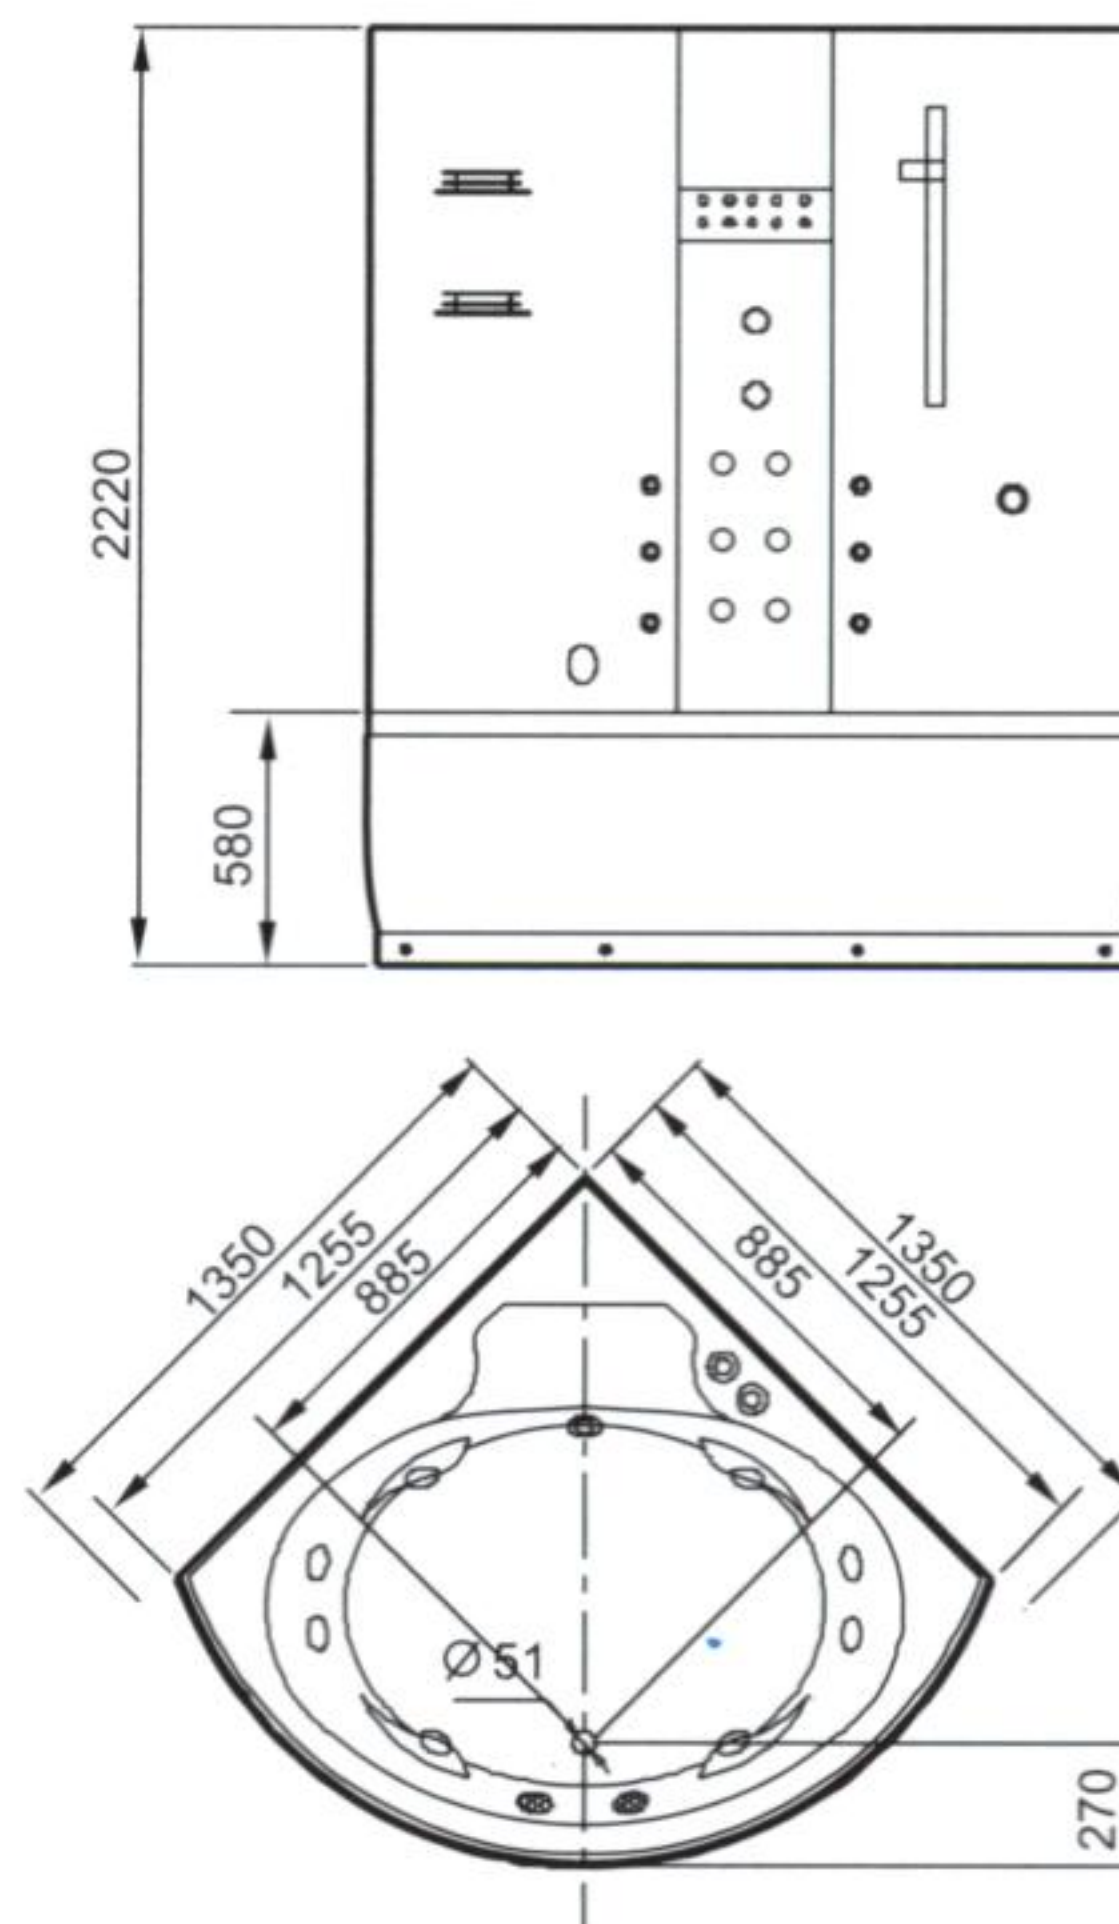

steam shower cabin full options ตู้อบไอน้ำ

DA325F3 สินค้าสั่งพิเศษ

DA325F3

ตู้อบไอน้ำและอ่างนํ้าวน แผงกระจกหลังสีชา
มีวิทยุ ไฟสี และพัดลมระบายอากาศ
ขนาด 135x135x222 ซม.

ติดตั้ง
ฟรี
มูลค่า 5,000 บาท
เฉพาะ 10 จังหวัดเท่านั้น
— 159,999
143,999

Steam Shower Cabin

- เครื่องกำเนิดไฟฟ้า 3 KW
- บิมน้ำ 1.2 แรงม้า
- Chromatherapy 5 เจดสีหลัก
- พัดลมระบายอากาศ
- ก๊อกน้ำแบบเทอร์โมสแตท
- ฝักบัวเพดานพร้อมไฟ
- วิทยุ FM บันทึกสถานีโปรด
- ระบบควบคุมแบบ F3