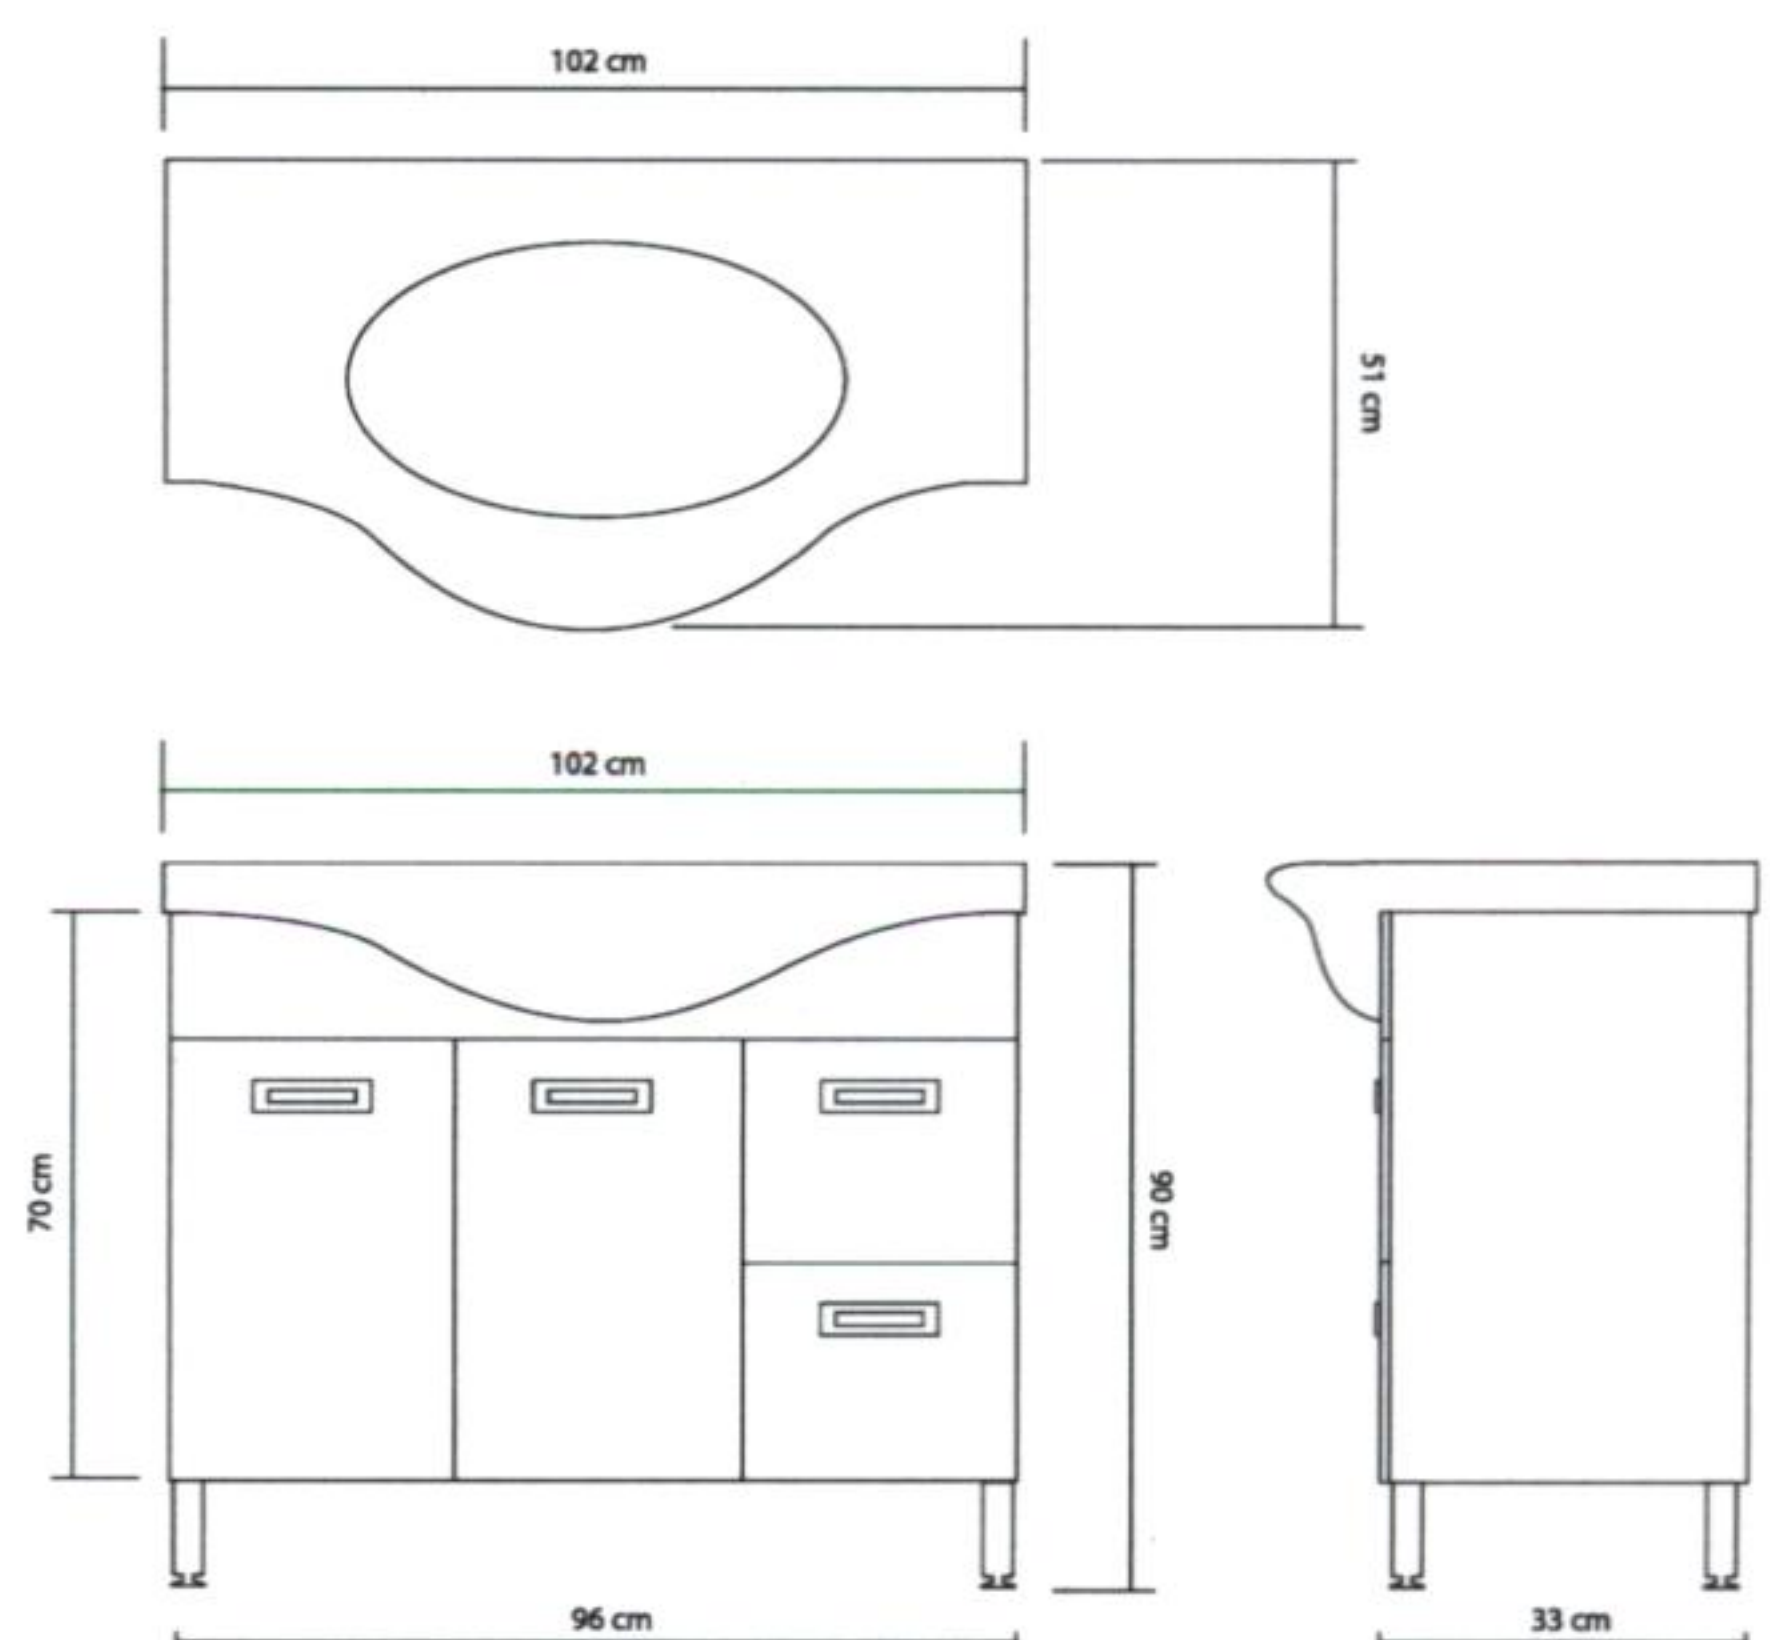

อ่างล้างหน้าเซรามิค
พร้อมตู้เฟอร์นิเจอร์เก็บของ
ขนาด 100x50x90 ซม.

ข้อแนะนำ : ควรเช็ดเฟอร์นิเจอร์ให้แห้งสนิททุกครั้งหลังการใช้
เพื่อยืดอายุการใช้งานของตู้

 aquaflex. 33

YTG04-100

ตัวตู้ด้านนอกพ่นสีด้วยระบบ UV ด้านในเคลือบเมลามีน ด้วยวิธีสูญญากาศ ด้านข้างของแผ่นไม้ปิดขอบป้องกันน้ำซึมเข้า