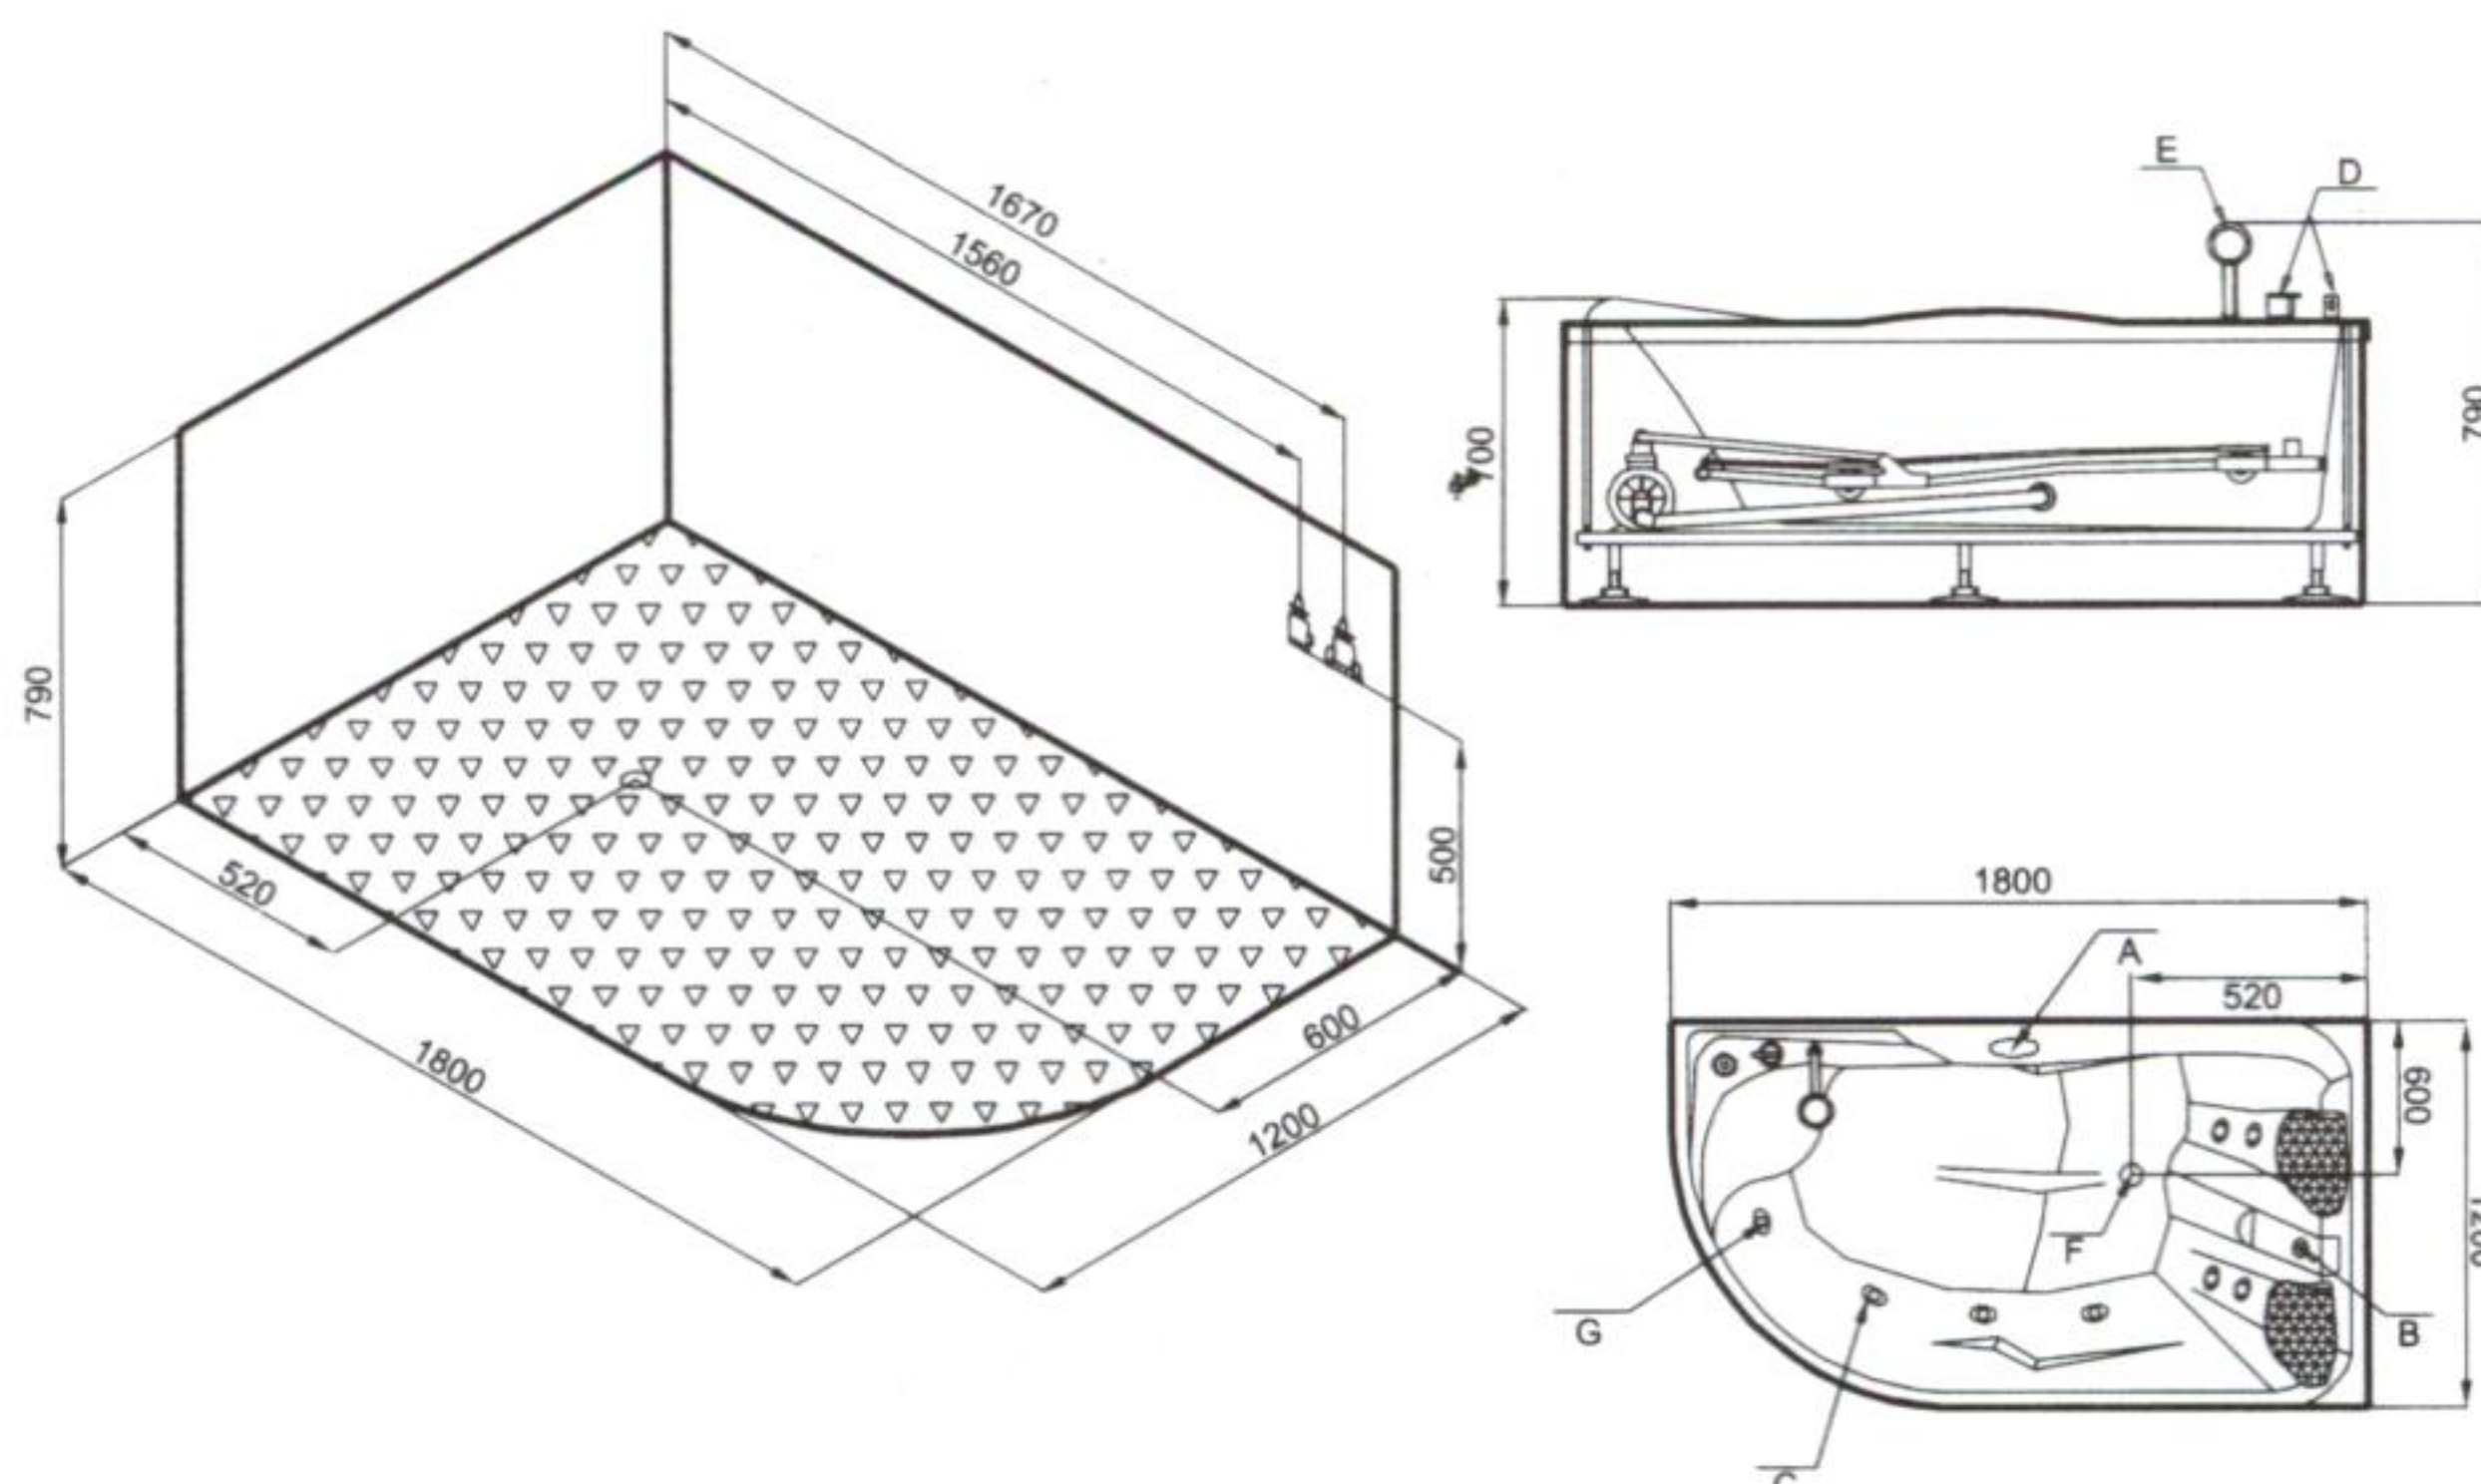

AM124JDCW1Z

อ่างอาบนวดนวดติดตั้งเข้ามุม
สำหรับ 2 ท่าน
ขนาด 180x120x70 ซม.

ติดตั้ง
ฟรี
มูลค่า 5,000 บาท
เฉพาะเขตกรุงเทพฯ
~~98,990~~
89,091

Home spa for 2 persons

- บั๊มพ์น้ำ 1.2 แรงม้า
- หัวนวดเจ็ท 17 หัว
- ความจุน้ำ 433.2 ลิตร
- ก๊อกน้ำแบบเทอร์โมสแตท
- ระบบนวด hydro massage
- cromatherapy 5 เจดสีหลัก
- วิทยุ FM ที่บันทึกสถานีโปรดได้
- ระบบตัดการทำงานของบั๊มพ์อัตโนมัติ กรณีในอ่างไม่มีน้ำหรือน้ำไม่พอ
- ระบบตัดการทำงานอัตโนมัติ ในเวลา 60 นาที