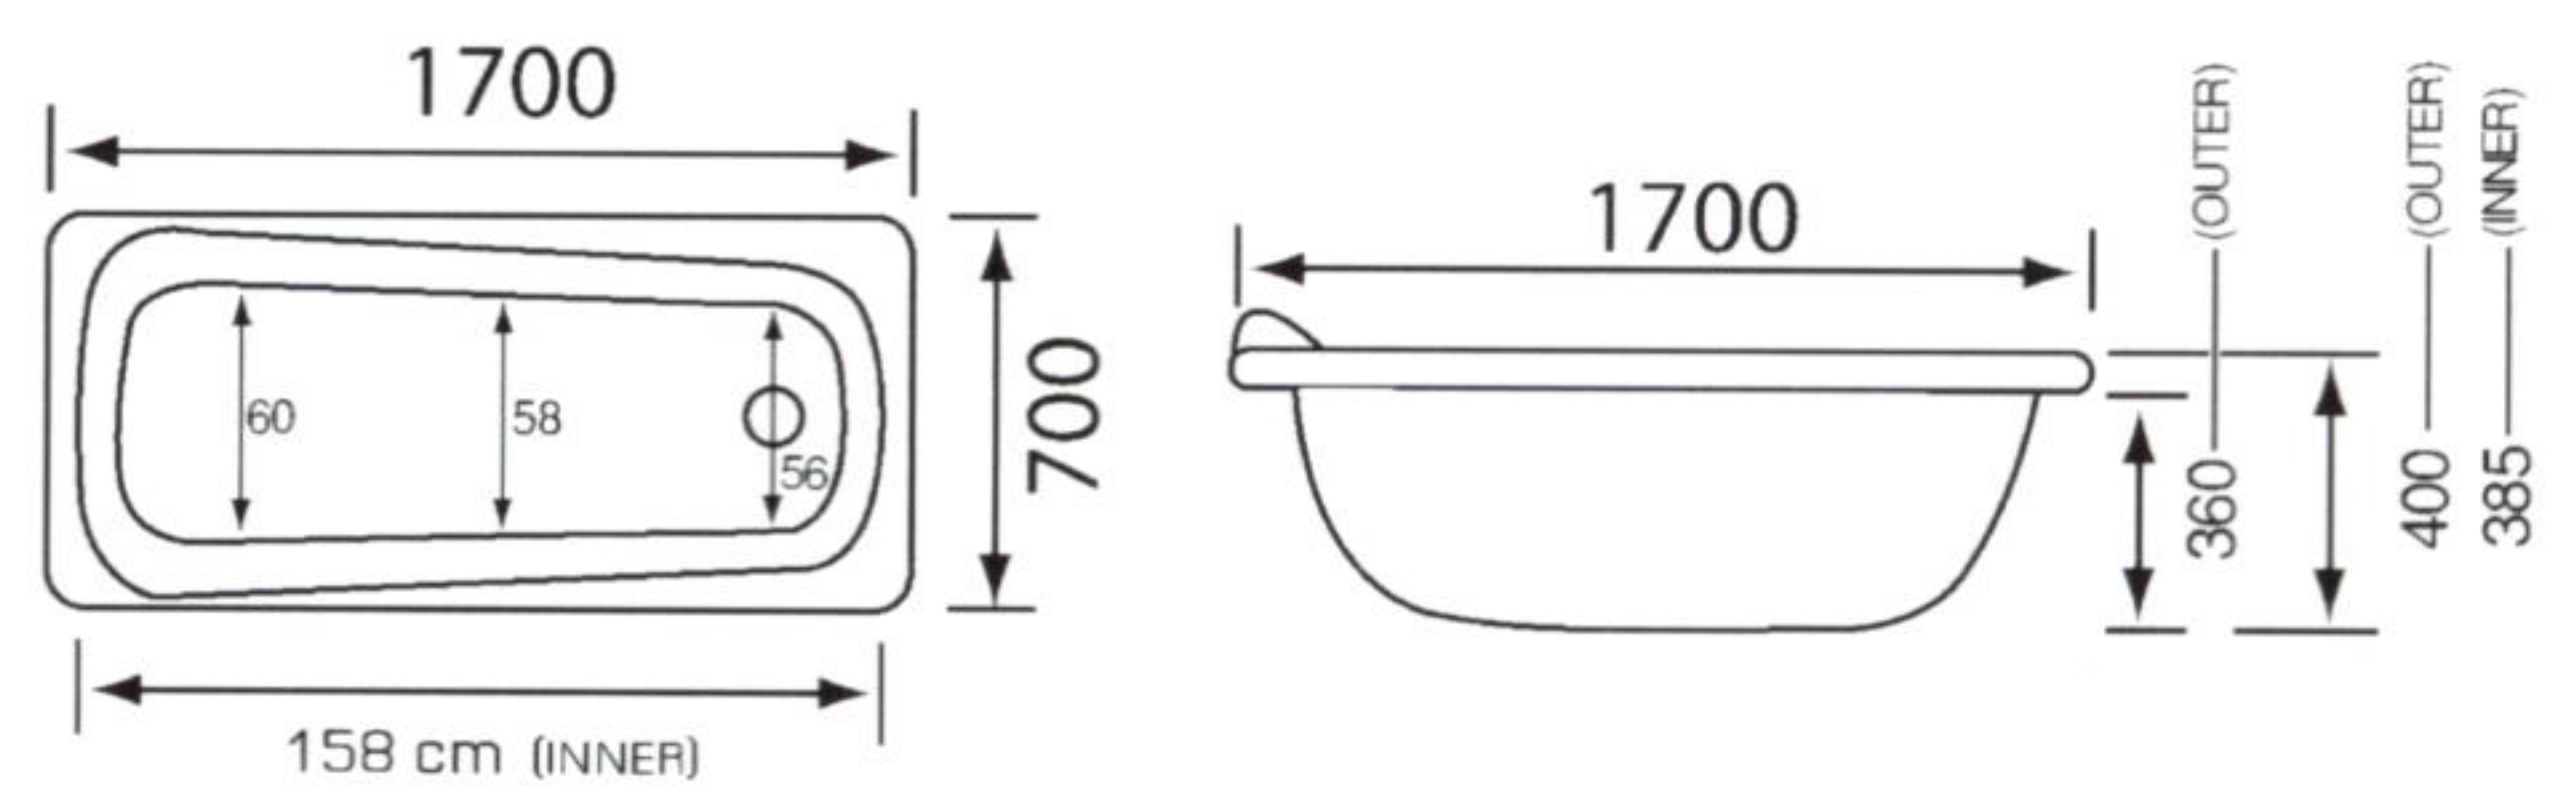

~~7,590~~
6,490

อ่างอาบน้ำอะคริลิก

พร้อมสื่อดีอ่าง

ขนาด 180x80x45 ซม.

GO310-170-DRAIN

GO310-170-DRAIN

อ่างอาบน้ำอะคริลิค
พร้อมสตั๊ดอ่าง
ขนาด 170x70x38.5 ซม.

~~6,900~~
5,279