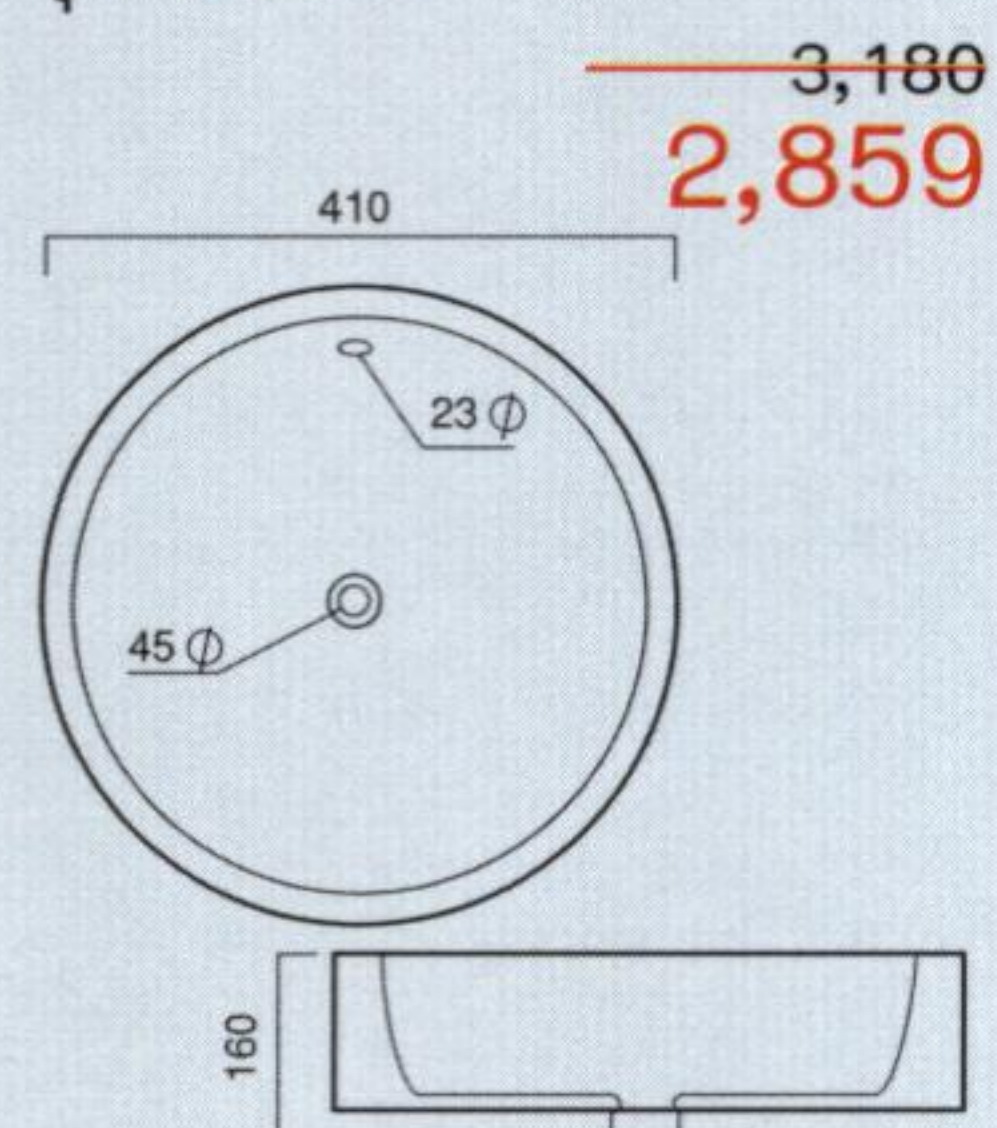

WB139

อ่างล้างหน้ากลม
วางบนเคาน์เตอร์
ขนาด $\varnothing$ 41 ซม.
รุ่น Quartz

~~3,180~~
2,859