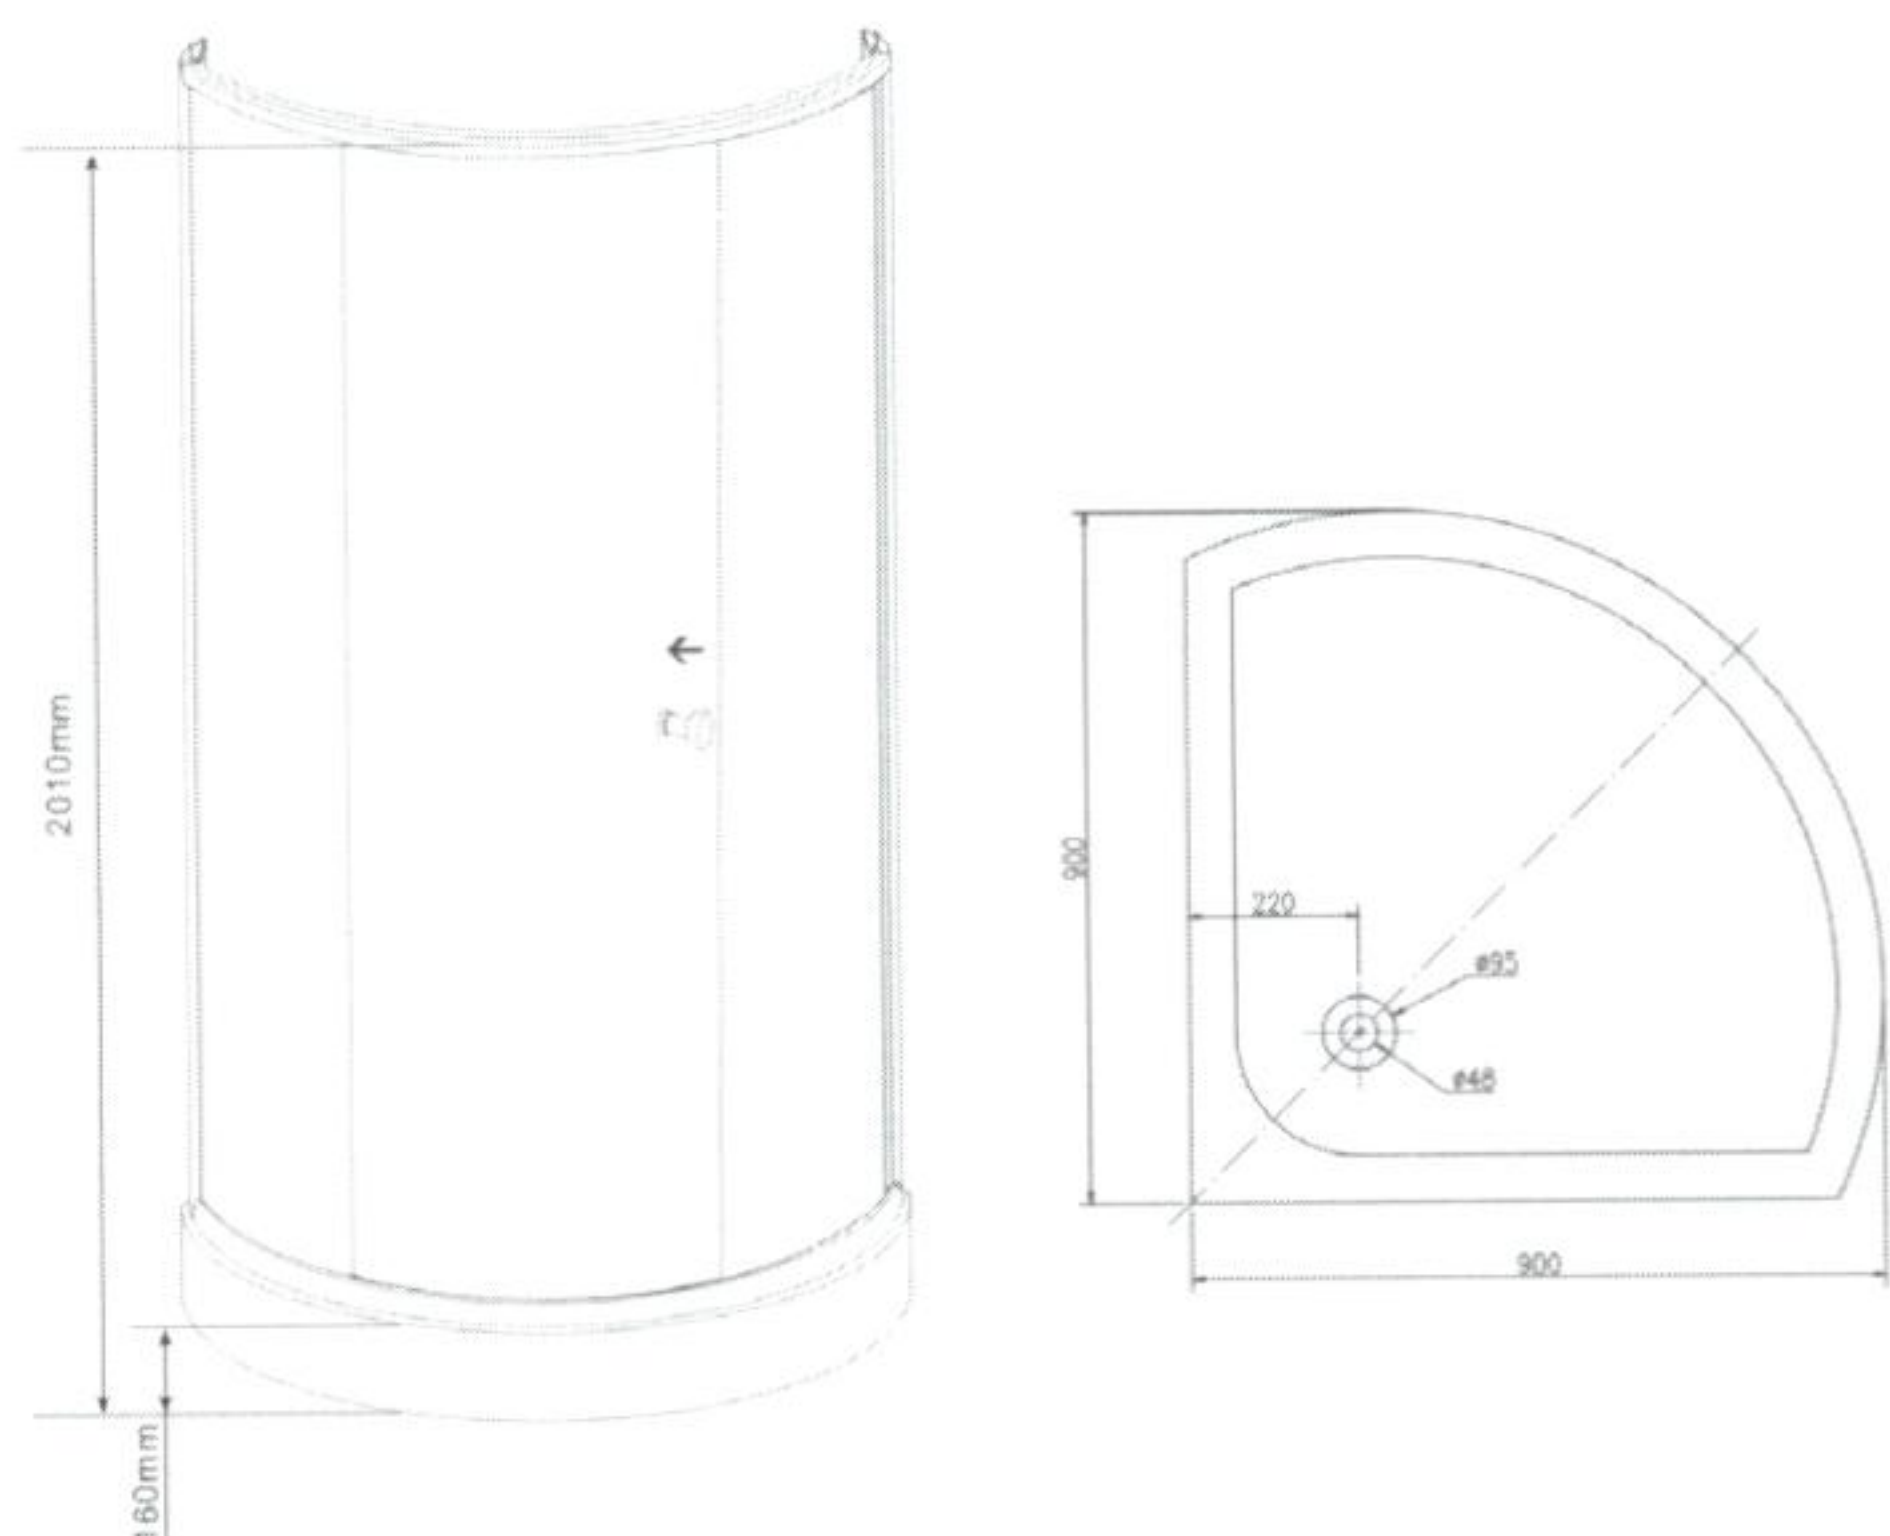

หมายเหตุ
ไม่ควรเตรียมหน้างานให้ท่อน้ำทิ้งตรงกับท่อของถาด

NE4131

~~16,890~~
15,209

ฉากกันอาบน้ำ/โครเมียม กระจกอบนิรภัย หนา 6 มม.
พร้อมถาดรองอาบ สะดือ และท่อน้ำทิ้งกันกลิ้ง
ขนาด 90x90x185 ซม.