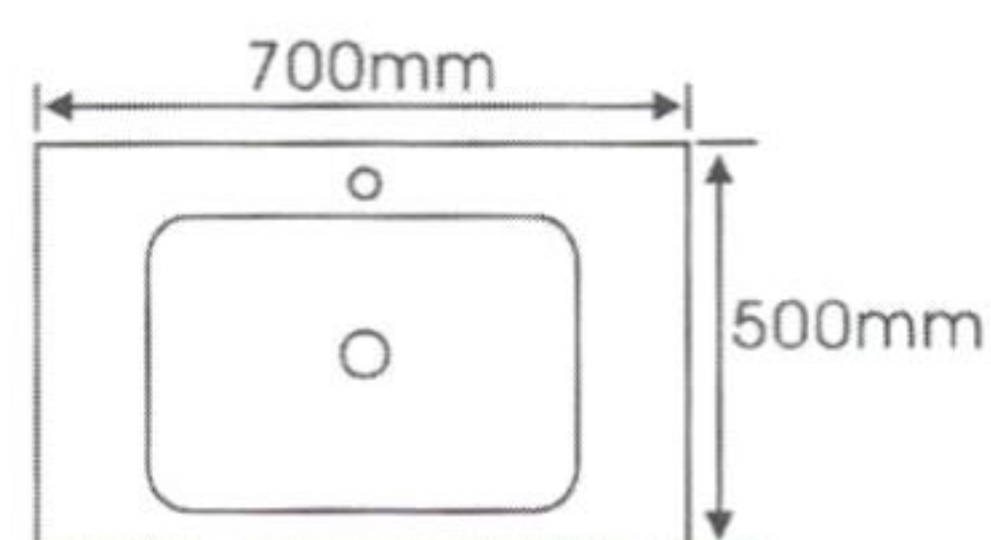

glass basin set ชุดอ่างล้างหน้าแก้ว

aquaflex®

BTF-W821

~~8,040~~
7,239

อ่างล้างหน้าแก้วสีขาว พร้อมราวพาดผ้า
สะตืออ่าง และท่อน้ำทิ้ง (ไม่รวมก๊อกน้ำ กระจก)
ขนาด 70x50 ซม.

- สะตอกด้วยราวพาดผ้าใต้อ่างล้างหน้า
  ใกล้มือในการหยิบใช้