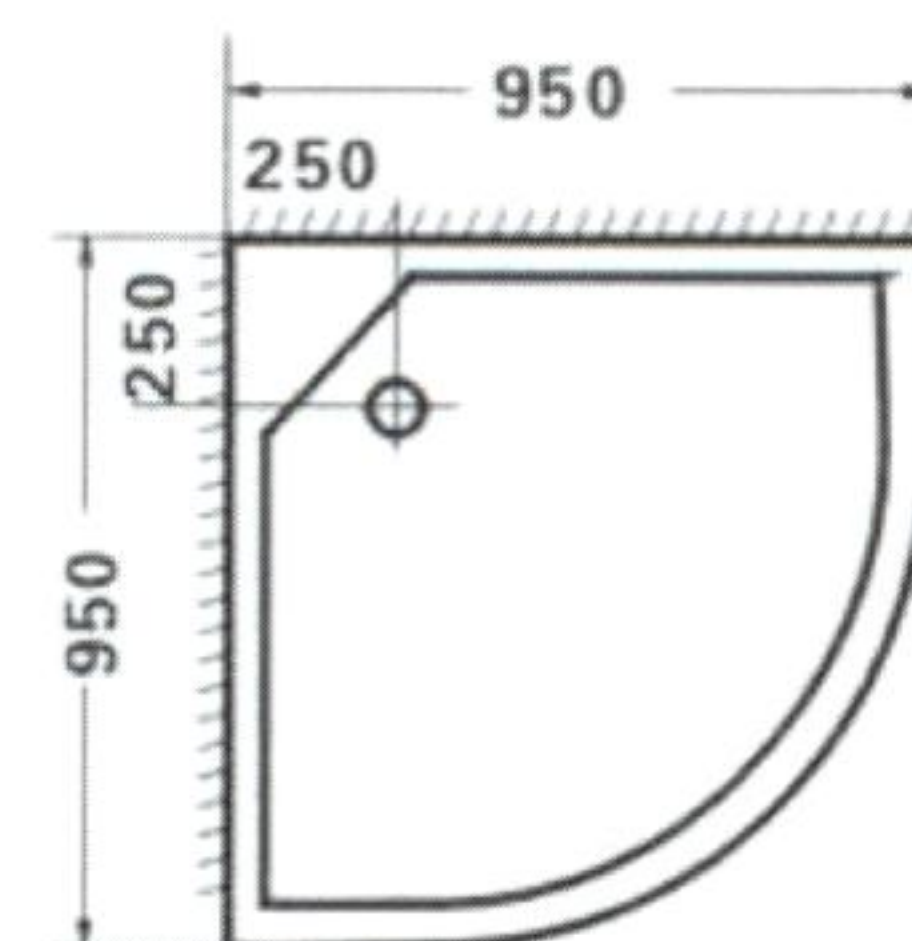

shower cabin
full options
ตู้อาบน้ำ

aquaflex®

K-9603B

หมายเหตุ
แผนผังควบคุมการทำงานอาจไม่เหมือนในภาพ

K-9603B

ตู้อาบน้ำ พร้อมวิทยุ ไฟสี
และพัดลมระบายอากาศ
ขนาด 218x95x95 ซม.

Shower Cabin

- ฝักบัวมือ 3 ระบบ
- ฝักบัวก้านแข็ง ขนาด 13 ซม. ปรับทิศทางได้
- ไฟเพดานขนาดใหญ่ 45 ซม.
- หัวฉีดเจ็ท 6 หัว
- พัดลมระบายอากาศ

ถึงกับ
ฟรี
มูลค่า 5,000 บาท
เฉพาะเซกกรุ๊ปเท่านั้น
~~36,690~~
33,090