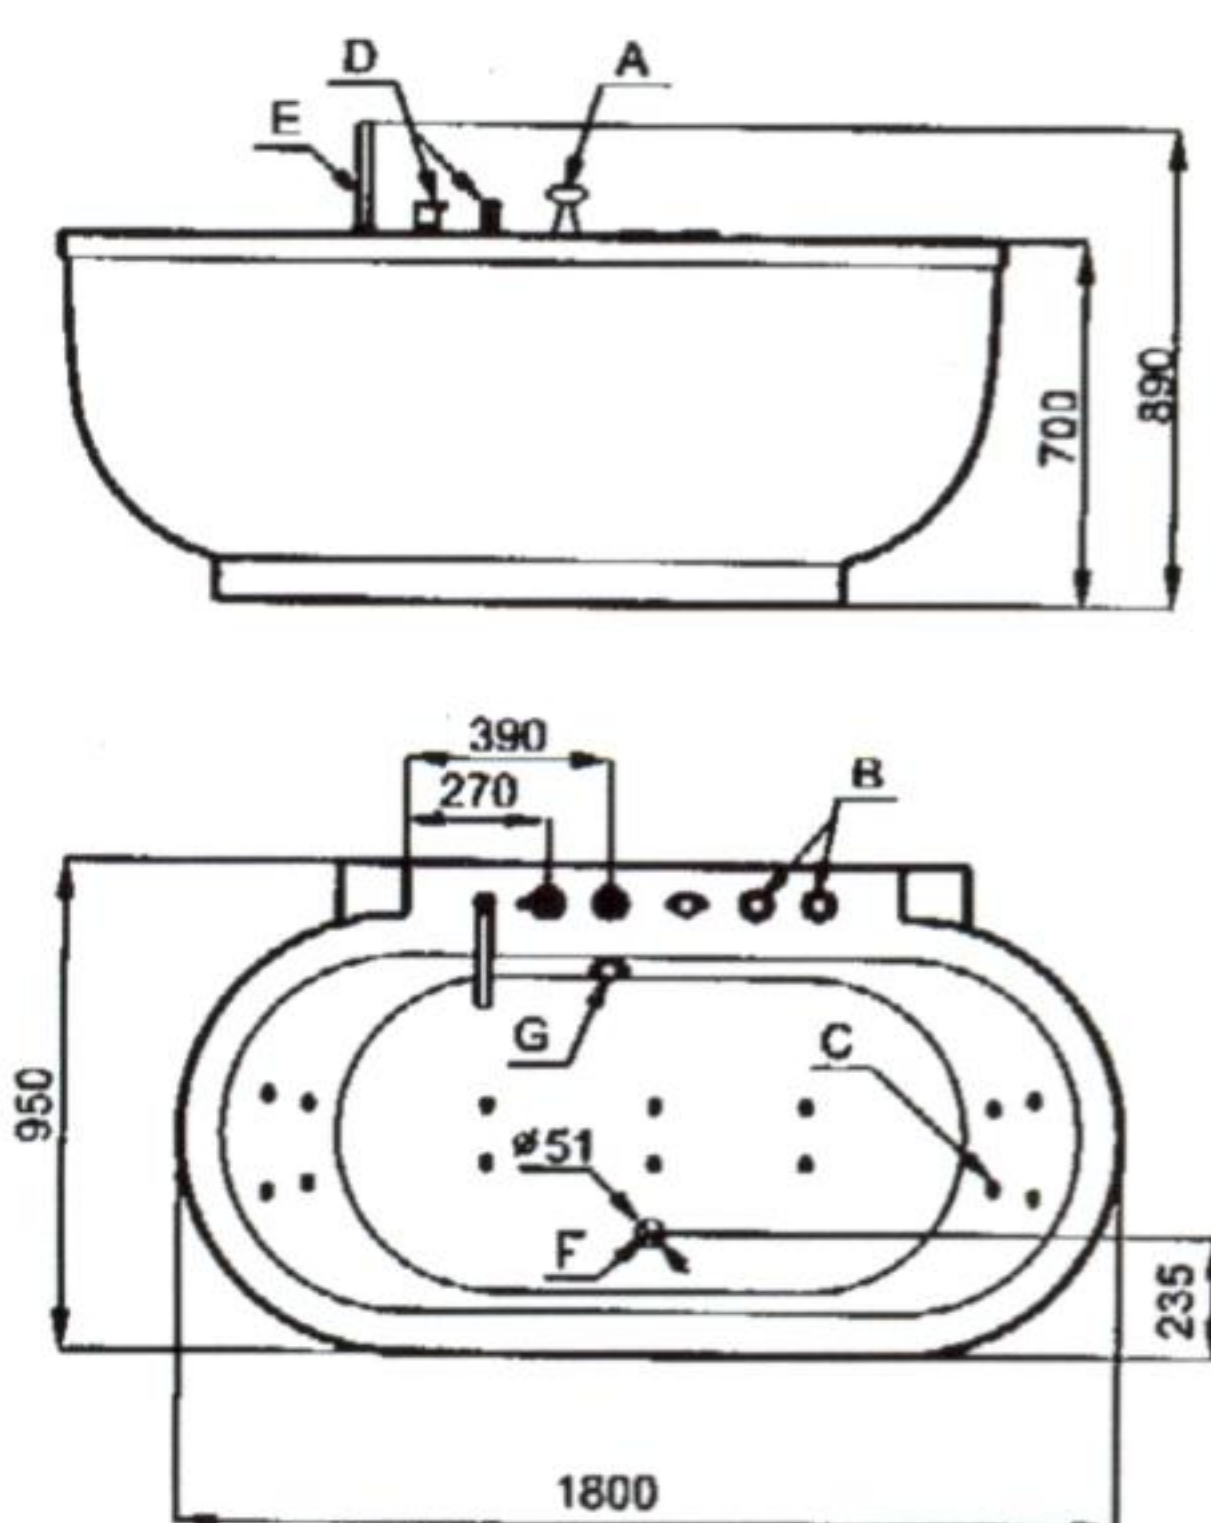

AM128JDCLZ
อ่างอาบนำวน รูปวงรี
ขนาด 180x95x70 ซม.

ถึงขั้น
ฟรี
มูลค่า 5,000 บาท
สำหรับ 1000 กรุ๊ปแรกๆ
— 94,900
85,410

Home spa for 2 persons

- บั๊มน้ำ 1.5 แรงม้า
- หัวฉีดเจ็ท 14 หัว
- ก๊อกน้ำแบบเทอร์โมสแตท
- ระบบนวด hydro massage
- cromatherapy 5 เจดสีหลัก
- วิทยุ FM ที่บันทึกสถานีโปรดได้
- ระบบตัดการทำงานของปั๊มอัตโนมัติ กรณีในอ่างไม่มีน้ำหรือมีน้ำไม่พอ
- ระบบตัดการทำงานอัตโนมัติ ในเวลา 60 นาที