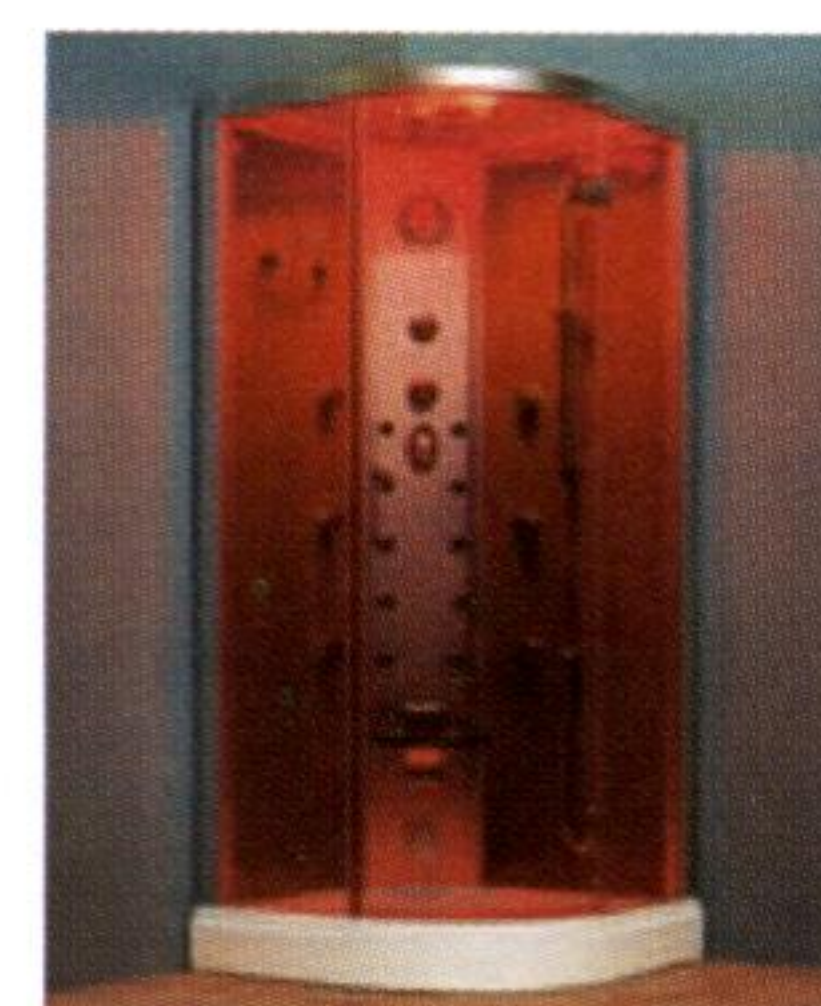

Chromatherapy – lightings are magic, especially in your shower & bath life!

It has been approved by lighting engineering researches that different lightings have different psychological effects. The new discover has been widely used to help modern people who live under great pressure due to the fast paces of modern society. Here you can see some ideas about the effect of lighting.

RED: Stimulating

Red stands for movement, passion and emotion. It's a stimulating color by increasing heart rate, releasing and restoring both mental and physical energy spent during particularly strenuous activities.

สีแดง : กระตุ้นอัตราการเต้นหัวใจ เพิ่มการเผาผลาญพลังงานขณะอาบน้ำ
เร้าอารมณ์ให้รู้สึกเบิกบาน

Orange: Cheering

Orange is the representative warm color. It also stands for health, mature and happiness. The color helps to trigger your desire to plunge into the society and helps you to behave from your virtuousness. It's the excellent color to help to get rid of depression.

สีแสด : กระตุ้นอัตราการเต้นหัวใจ เพิ่มการเผาผลาญพลังงานขณะอาบน้ำ
เร้าอารมณ์ให้รู้สึกเบิกบาน

YELLOW: Cheering

Yellow is pure sunlight which provides beneficial warmth for the entire body. Pessimism, difficulties, dissatisfaction with relationships...all disappears by its warmth.

สีเหลือง : ให้ผลดีต่อทุกระบบของร่างกายอย่างแท้จริง ด้วยสีของแสงแดดที่อบอุ่น
สามารถเปลี่ยนอารมณ์ที่ขุ่นข้องให้รู้สึกแจ่มใสขึ้นได้

BLUE: Recovering

Blue brings calm and peace. Research shows that sea blue or light blue color has soothing effect on brains. Enjoy the sensation of surfing in the sea and fully recover yourself from daily life burden with pressure!

สีฟ้า : บำบัดอารมณ์ที่พลุ่งพล่านจากปัญหาและความกดดันในชีวิตประจำวัน ให้รู้สึกสงบ
เยือกเย็น และมีสติ