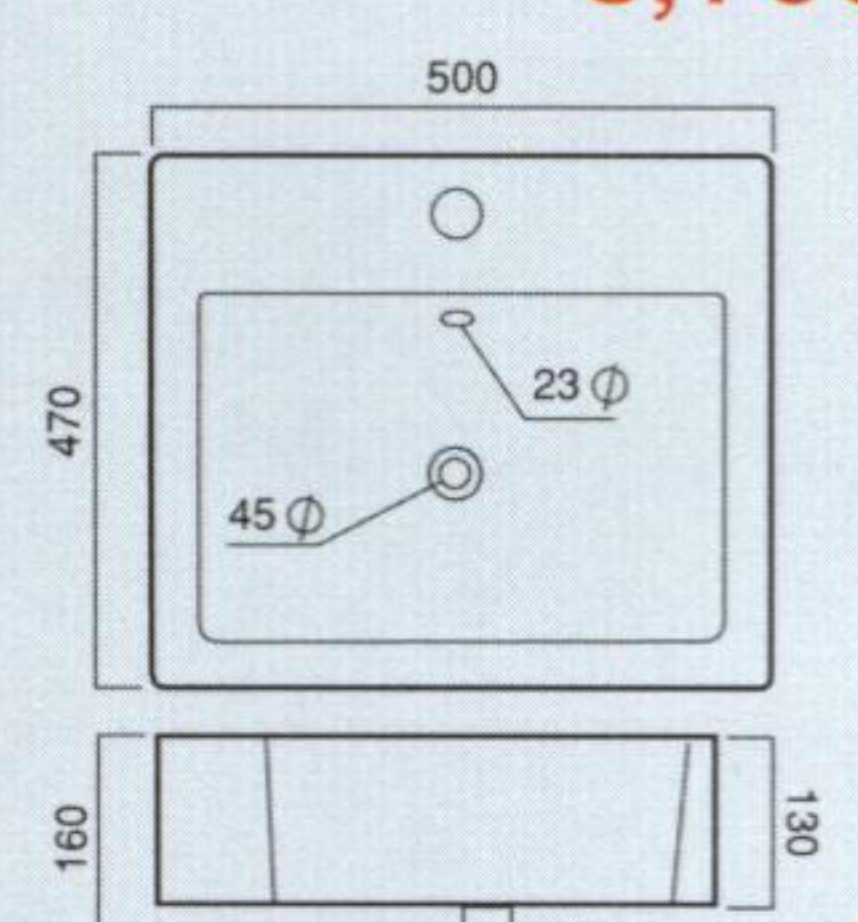

อ่างล้างหน้าเหลี่ยม วางบน
เคาน์เตอร์ แบบ 1 รู๊ก๊อก
ขนาด 50x47x16 ซม.
รุ่น Jasper

~~4,225~~
3,799

WB360

อ่างล้างหน้าเหลี่ยมจัตุรัส
วางบนเคาน์เตอร์ ขนาด
41x41x12 ซม.
รุ่น Amethyst

~~3,290~~
2,959

WB352

อ่างล้างหน้าเหลี่ยม
วางบนเคาน์เตอร์
ขนาด 48x37x13 ซม.
รุ่น Perrito