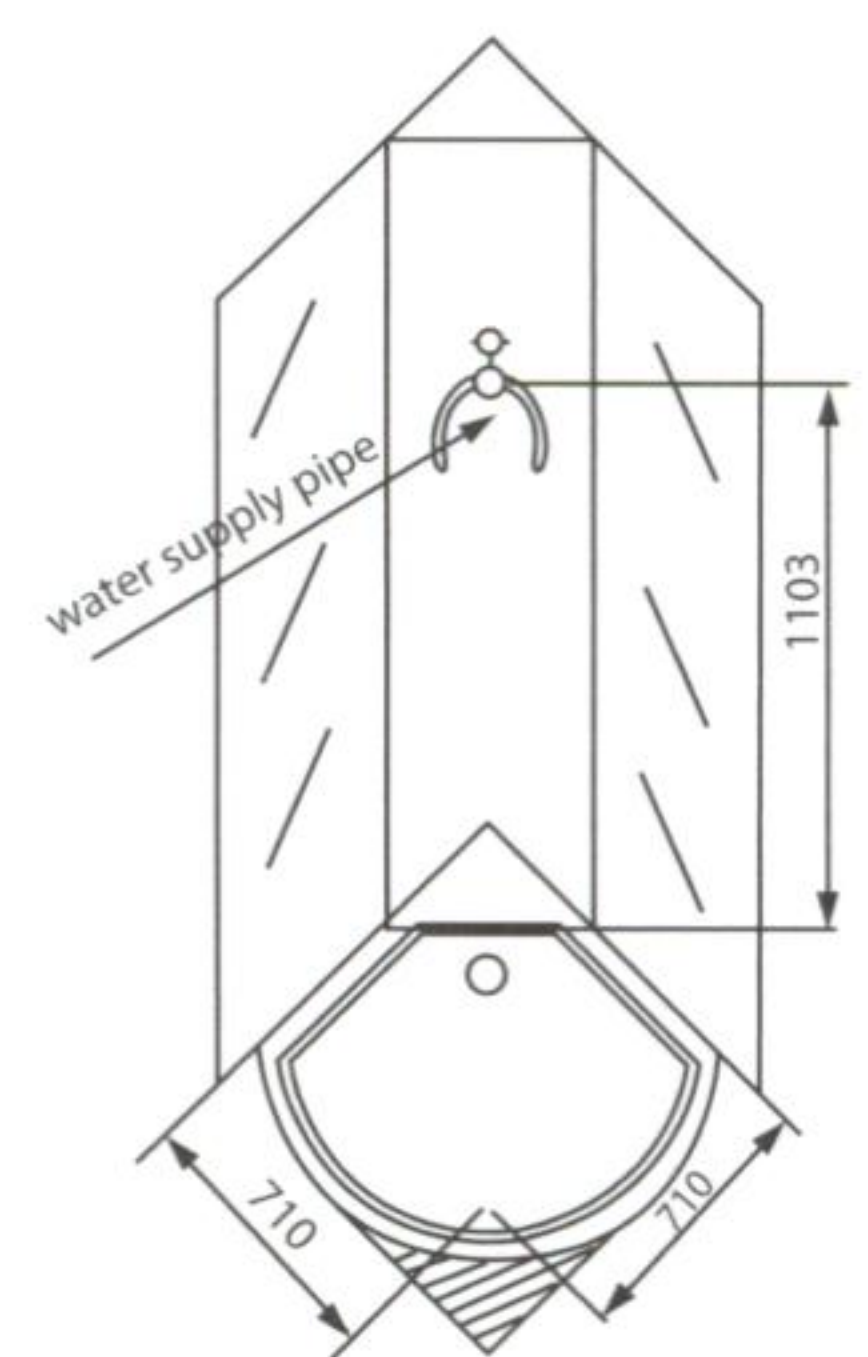

Shower Cabin

- ควบคุมด้วยระบบ Electronic ใช้แผง Control G ระบบสัมผัส (Touch Screen)
- วิทยุ FM สามารถบันทึกสถานีโปรด
- พัดลมระบายอากาศ
- ฝักบัวพวดานพร้อมไฟ

ถึงดั่ง
ฟรี
มูลค่า 5,000 บาท
เฉพาะเซกกรุ๊ปเท่านั้น
~~44,990~~
40,499