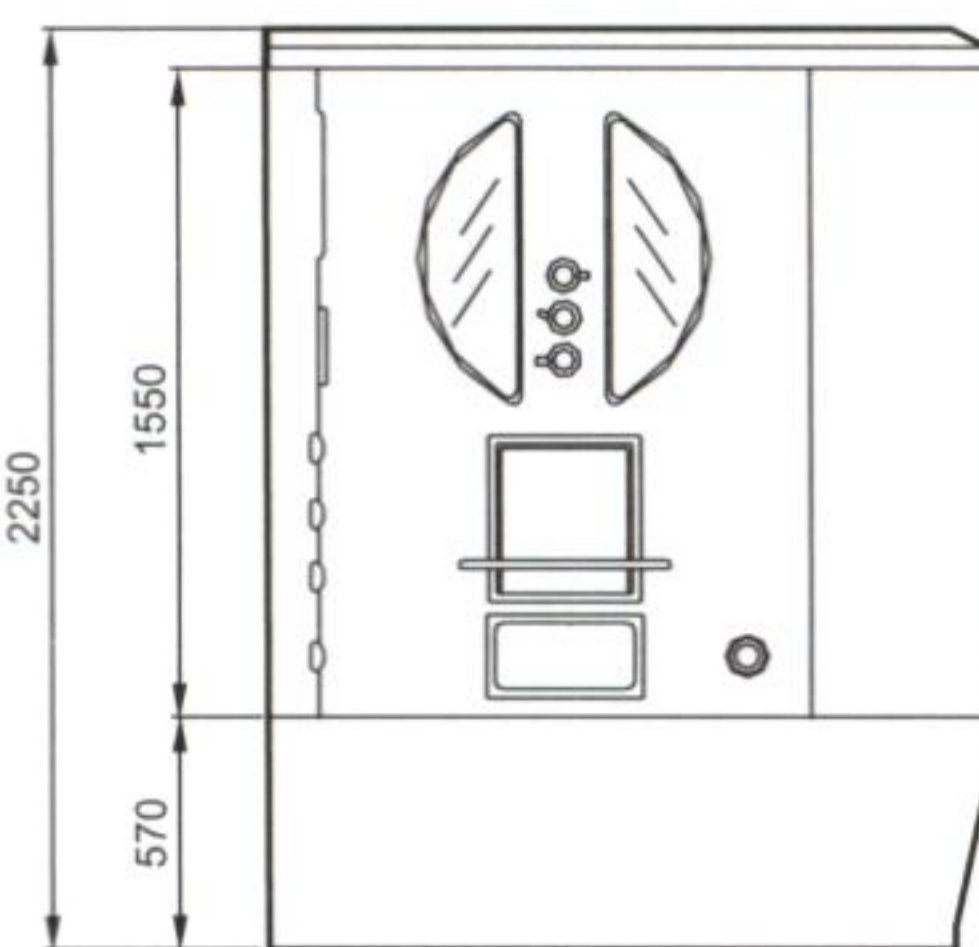

Steam Shower Cabin

- ความจุน้ำ 266.1 ลิตร
- เครื่องกำเนิดไฟฟ้า 3 KW
- บีมน้ำ 1.2 แรงแม่
- Chromatherapy 5 เจดสีหลัก
- พัดลมระบายอากาศ
- ก๊อกน้ำแบบเทอร์โมสแตท
- ฝักบัวพวดานพร้อมไฟ
- ระบบควบคุมแบบ F5

ติดตั้ง
ฟรี
มูลค่า 5,000 บาท
เฉพาะช่างกรุงเทพฯ
— 159,990
143,999