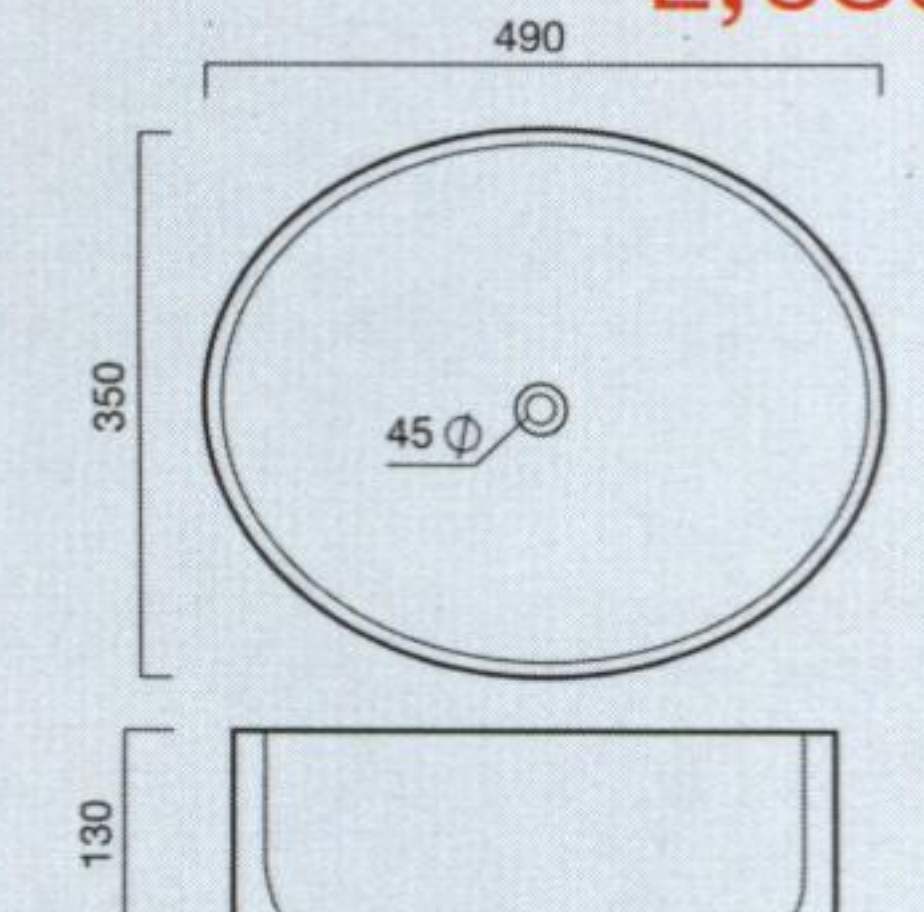

WB349

อ่างล้างหน้าทรงรี วางบน
เคาน์เตอร์
ขนาด 49x35x13 ซม.
รุ่น Topaz

~~2,990~~
2,689