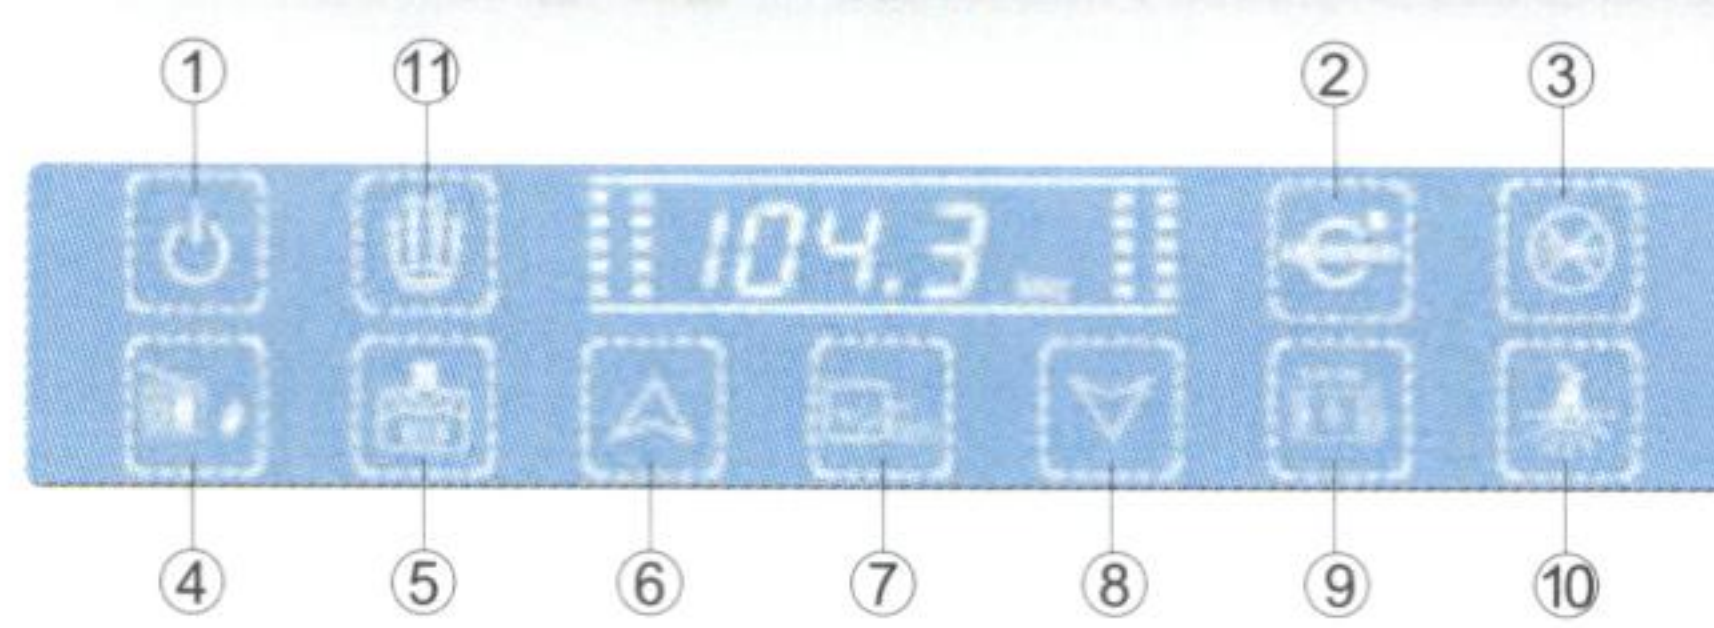

สีม่วง : แน่ใจว่าทุกครั้งที่คุณต้องใช้ความคิดอย่างหนัก แสงสีม่วงจะช่วยจุดประกาย
ความคิดสร้างสรรค์ของคุณให้บรรเจิดขึ้นได้

massage bathtub อ่างอาบน้ำนวด

AM151JDTSZ

สินค้าสั่งพิเศษ

TS touch screen control panel