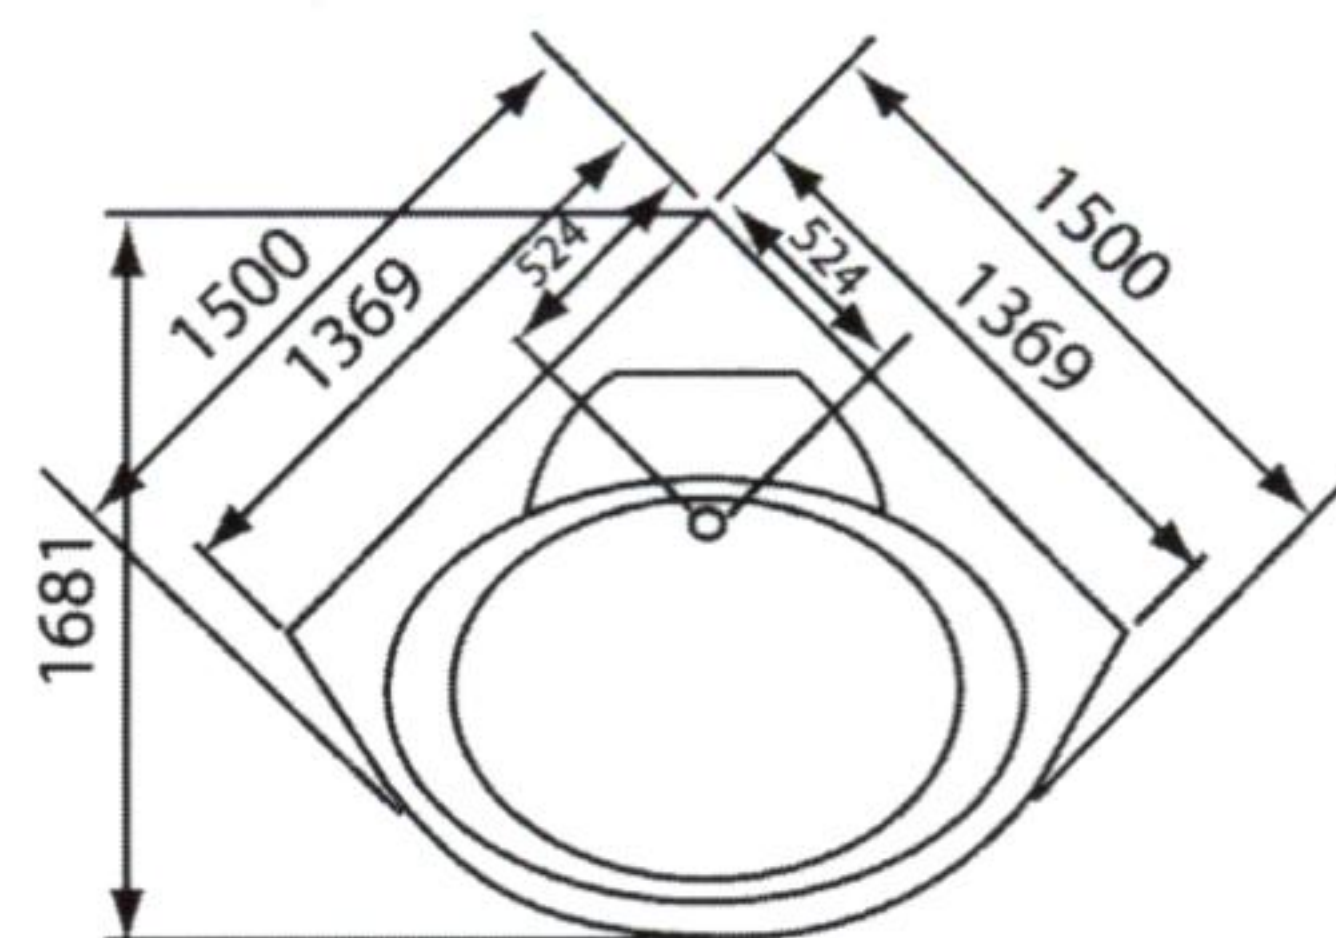

DA333F8

ตู้อบไอน้ำและอ่างนํ้าวน
แผงกระจกหลังสีดํา
ขนาด 150x150x226 ซม.

Steam Shower Cabin

- เครื่องกำเนิดไฟฟ้า 3 KW
- บํ้ามนํ้า 1.2 แรงม้า
- Chromatherapy 5 เจดสีหลัก
- พัดลมระบายอากาศ
- ก๊อกนํ้าแบบเทอร์โมสแตท
- ฝักบัวพวดานพร้อมไฟ
- วิทยุ FM บันทึกลงสถานีโปรด
- ระบบควบคุมแบบ F8

ติดตั้ง
ฟรี
มูลค่า 5,000 บาท
เฉพาะเขตกรุงเทพฯ

— 210,990
189,889