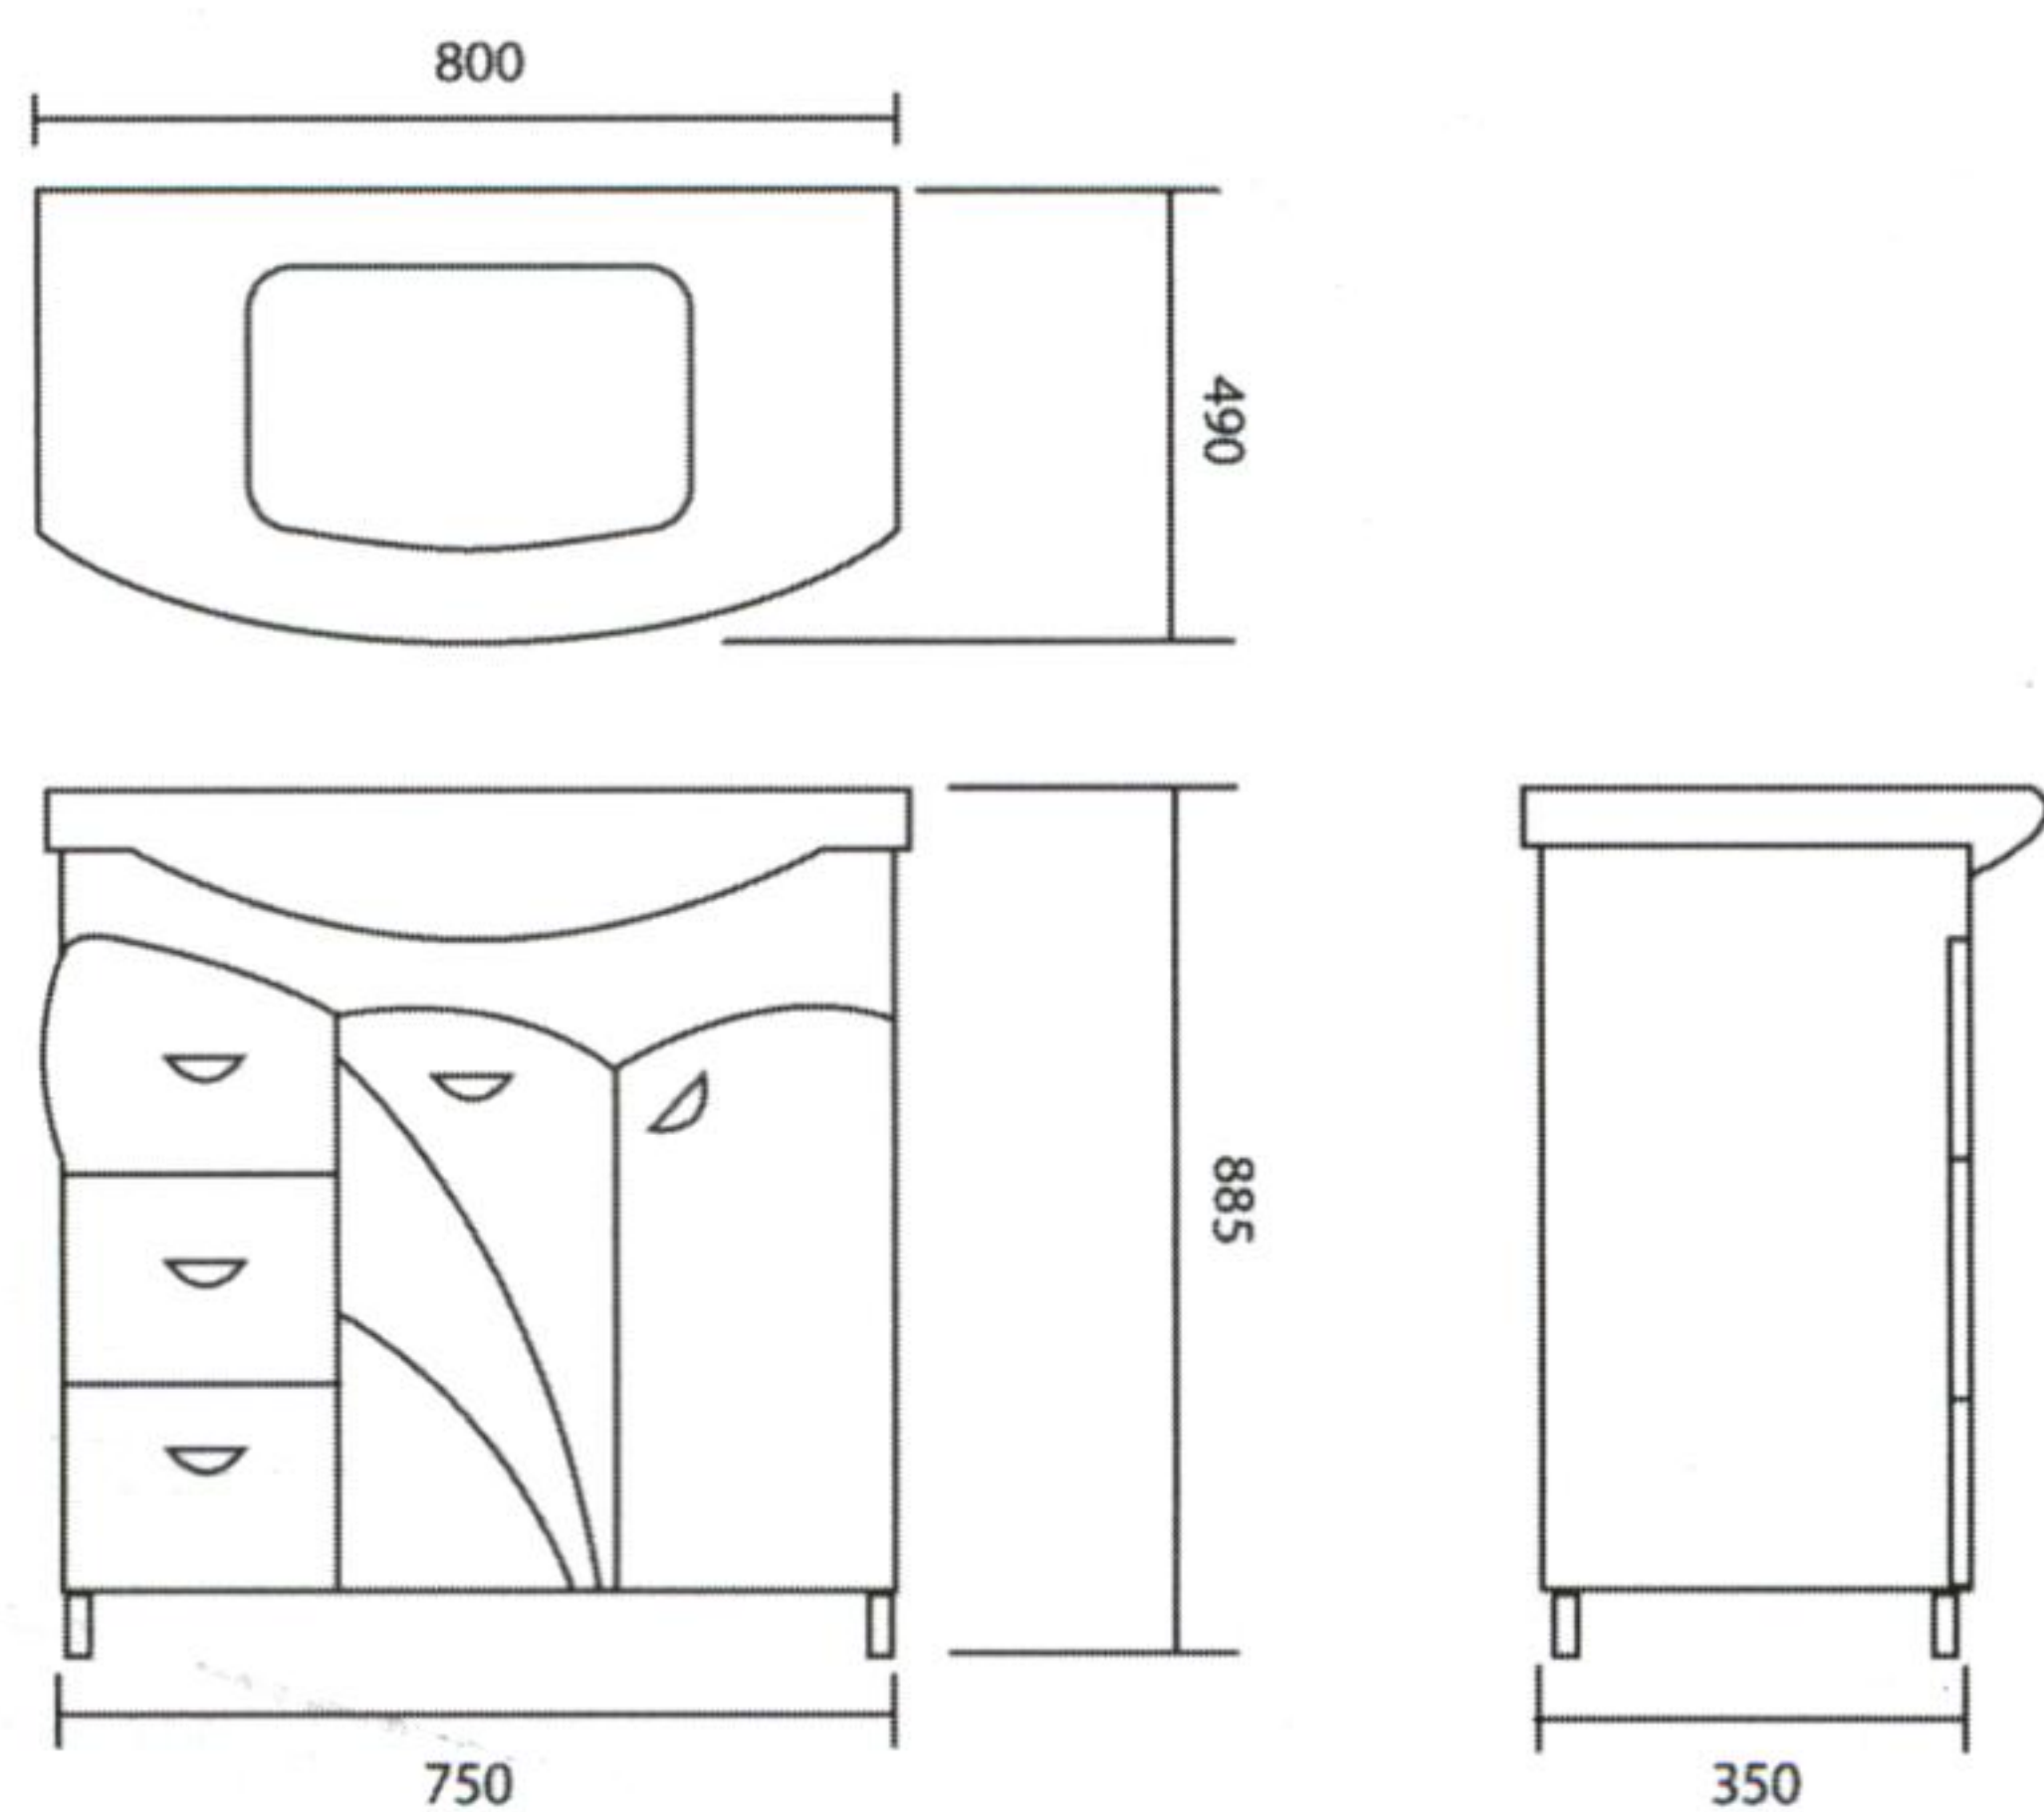

YTG15-080

14,000
12,600

อ่างล้างหน้าเซรามิค
พร้อมตู้เฟอร์นิเจอร์เก็บของ
ขนาด 80x49x88.5 ซม.

YTG09-090

13,990
12,599

อ่างล้างหน้าเซรามิค
พร้อมตู้เฟอร์นิเจอร์เก็บของ
ขนาด 87x40x59 ซม.

ข้อแนะนำ : ควรเช็ดเฟอร์นิเจอร์ให้แห้งสนิททุกครั้งหลังการใช้ เพื่อยืดอายุการใช้งานของตู้