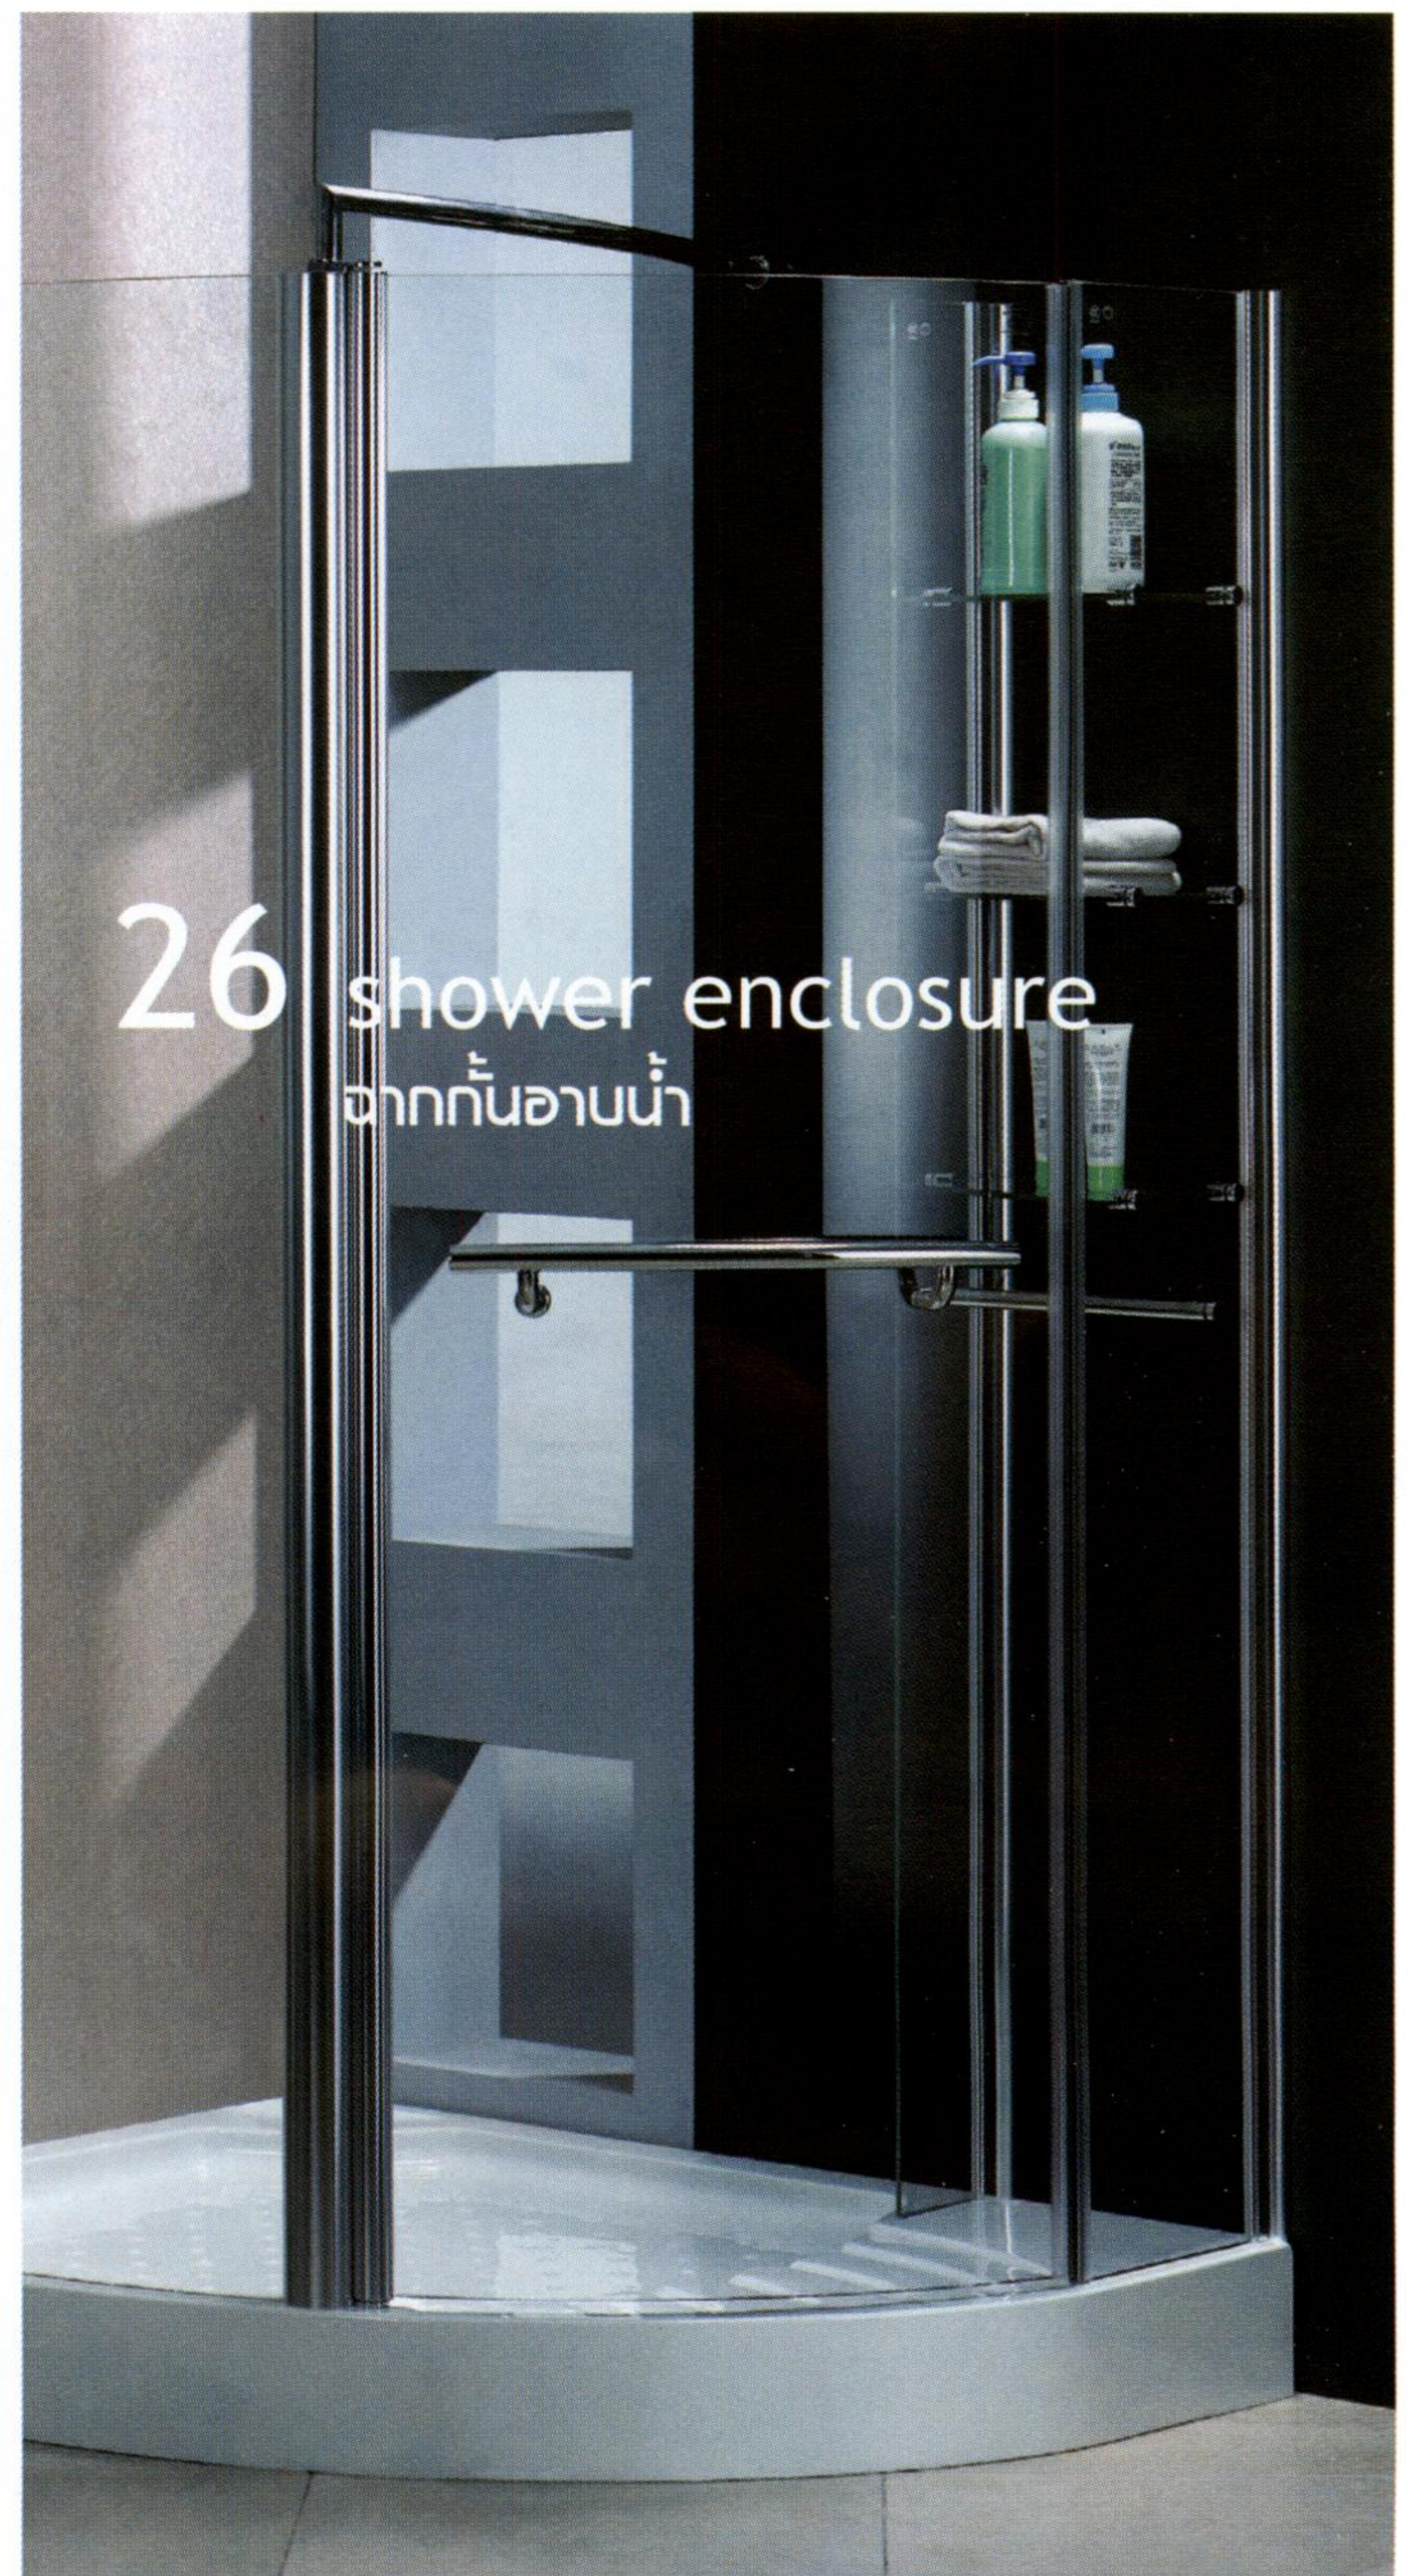

Imagination Flows

Imagination Flows

ปลดปล่อยจินตนาการของคุณอย่างอิสระไปกับ อากวอเฟลค ด้วยหลากหลายสินค้าเครื่องสุขภัณฑ์ในห้องน้ำ ที่มีเอกลักษณ์เฉพาะตัวแบบสำเร็จรูป ที่ให้คุณเลือกสรรสินค้า เพียงจับวางและสามารถใช้งานได้ทันทีโดยมีความหลากหลายในด้านรูปแบบ ขนาด และประโยชน์ใช้สอย จึงสามารถตอบสนองทุกความต้องการที่เกิดจากแรงบันดาลใจของคุณเองได้อย่างลงตัวที่สุด