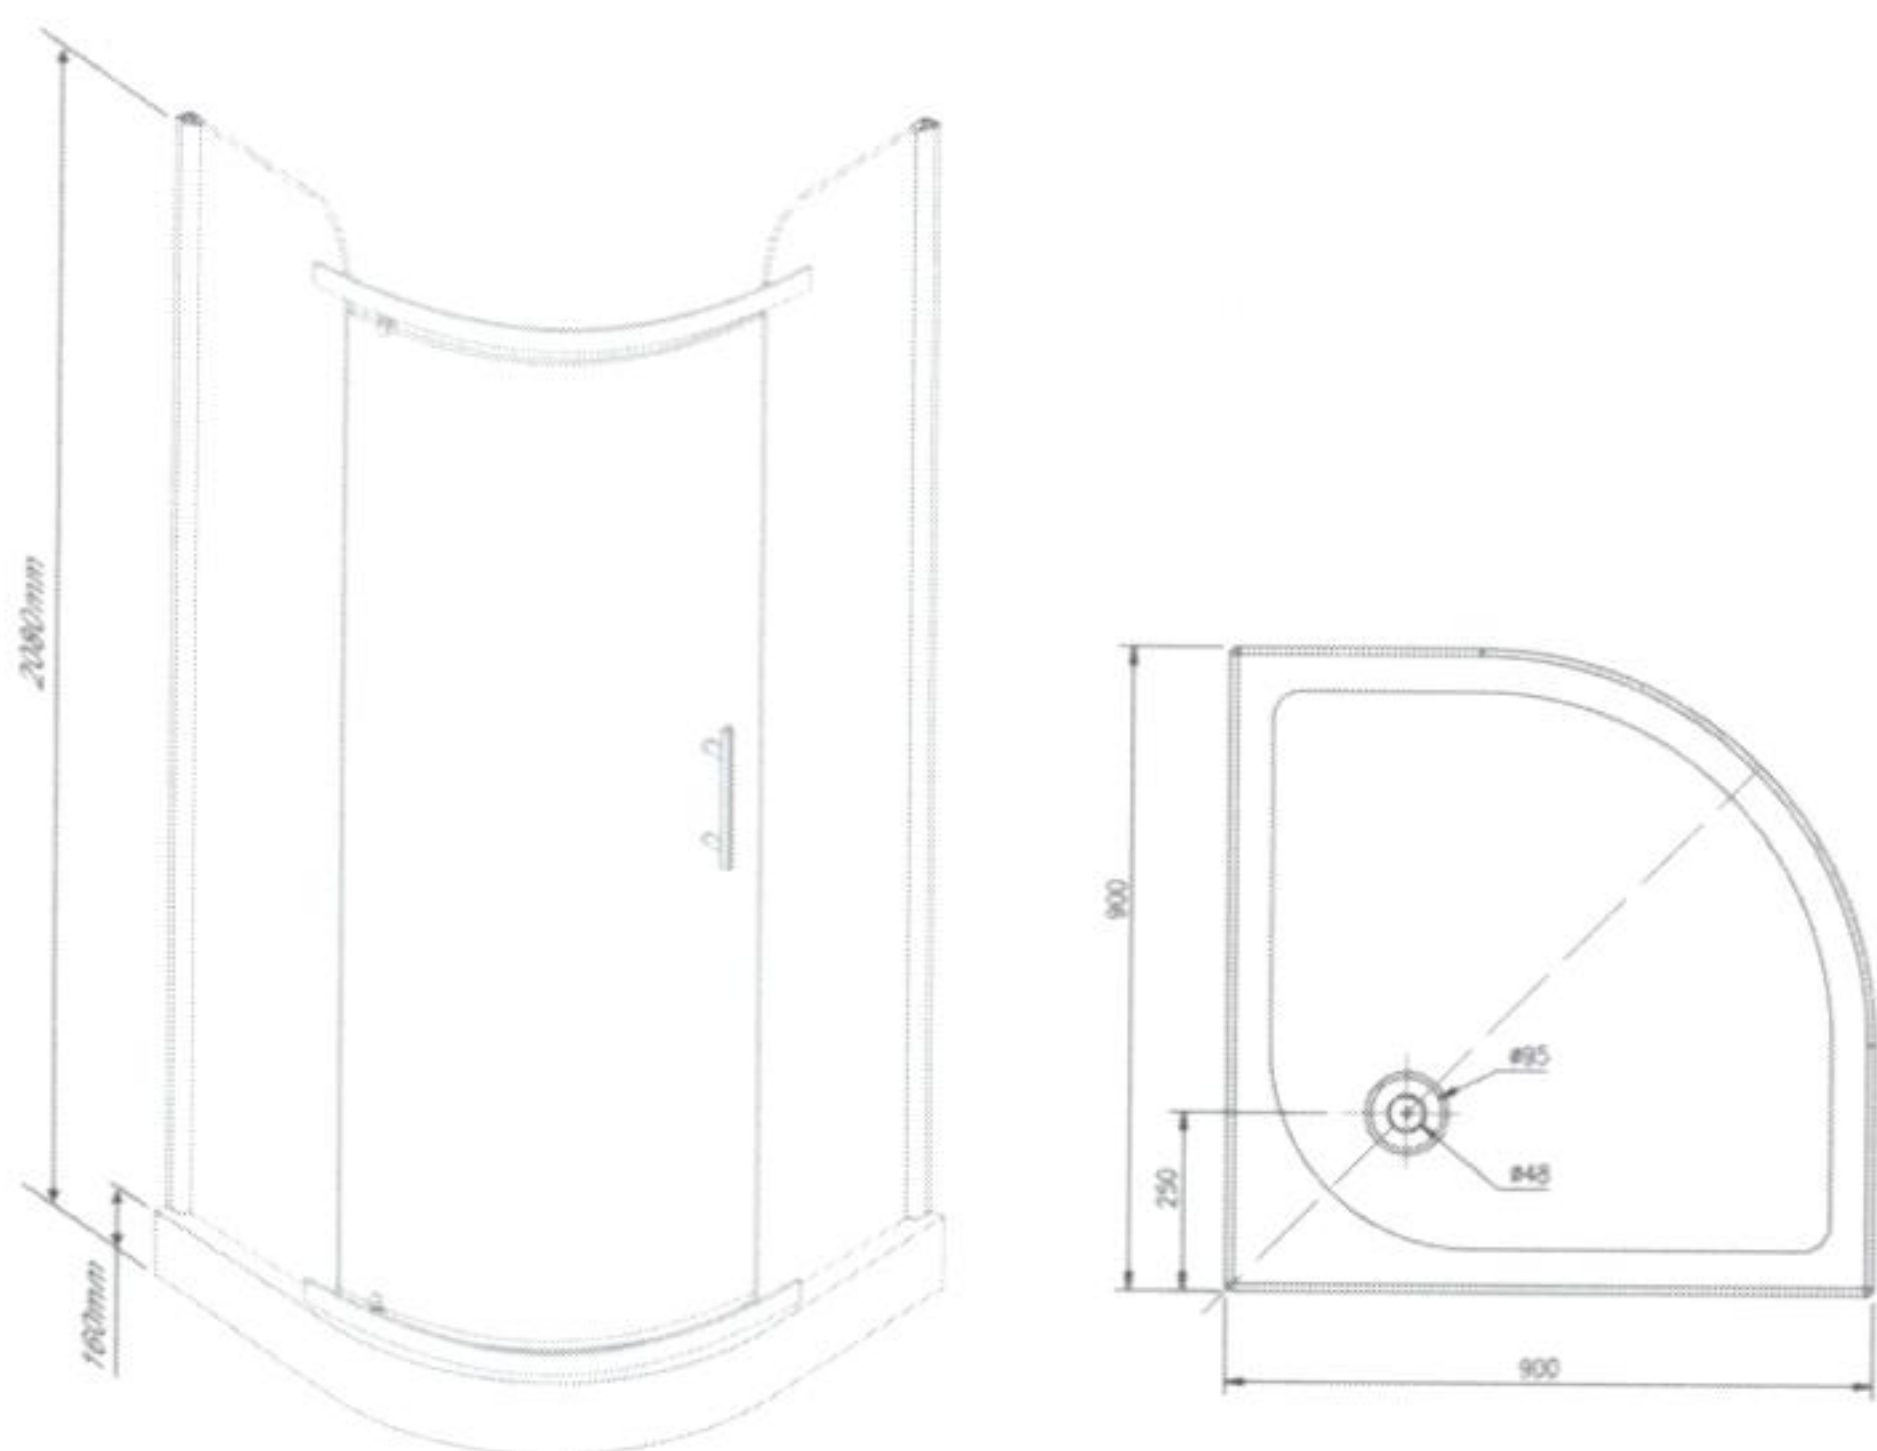

NC2231

หมายเหตุ
ไม่ควรเตรียมหน้างานให้ท่อน้ำทิ้งตรงกับท่อของถาด

NC2231

~~18,990~~
17,099

ฉากกั้นอาบน้ำ/โครเมียม กระจกอบนิรภัย หนา 6 มม.
พร้อมถาดรองอาบ สะดือ และท่อน้ำทิ้งกันกลิ่น
ขนาด 90x90x192 ซม.

NW2242

หมายเหตุ
ไม่ควรเตรียมหน้างานให้ท่อน้ำทิ้งตรงกับท่อของถาด