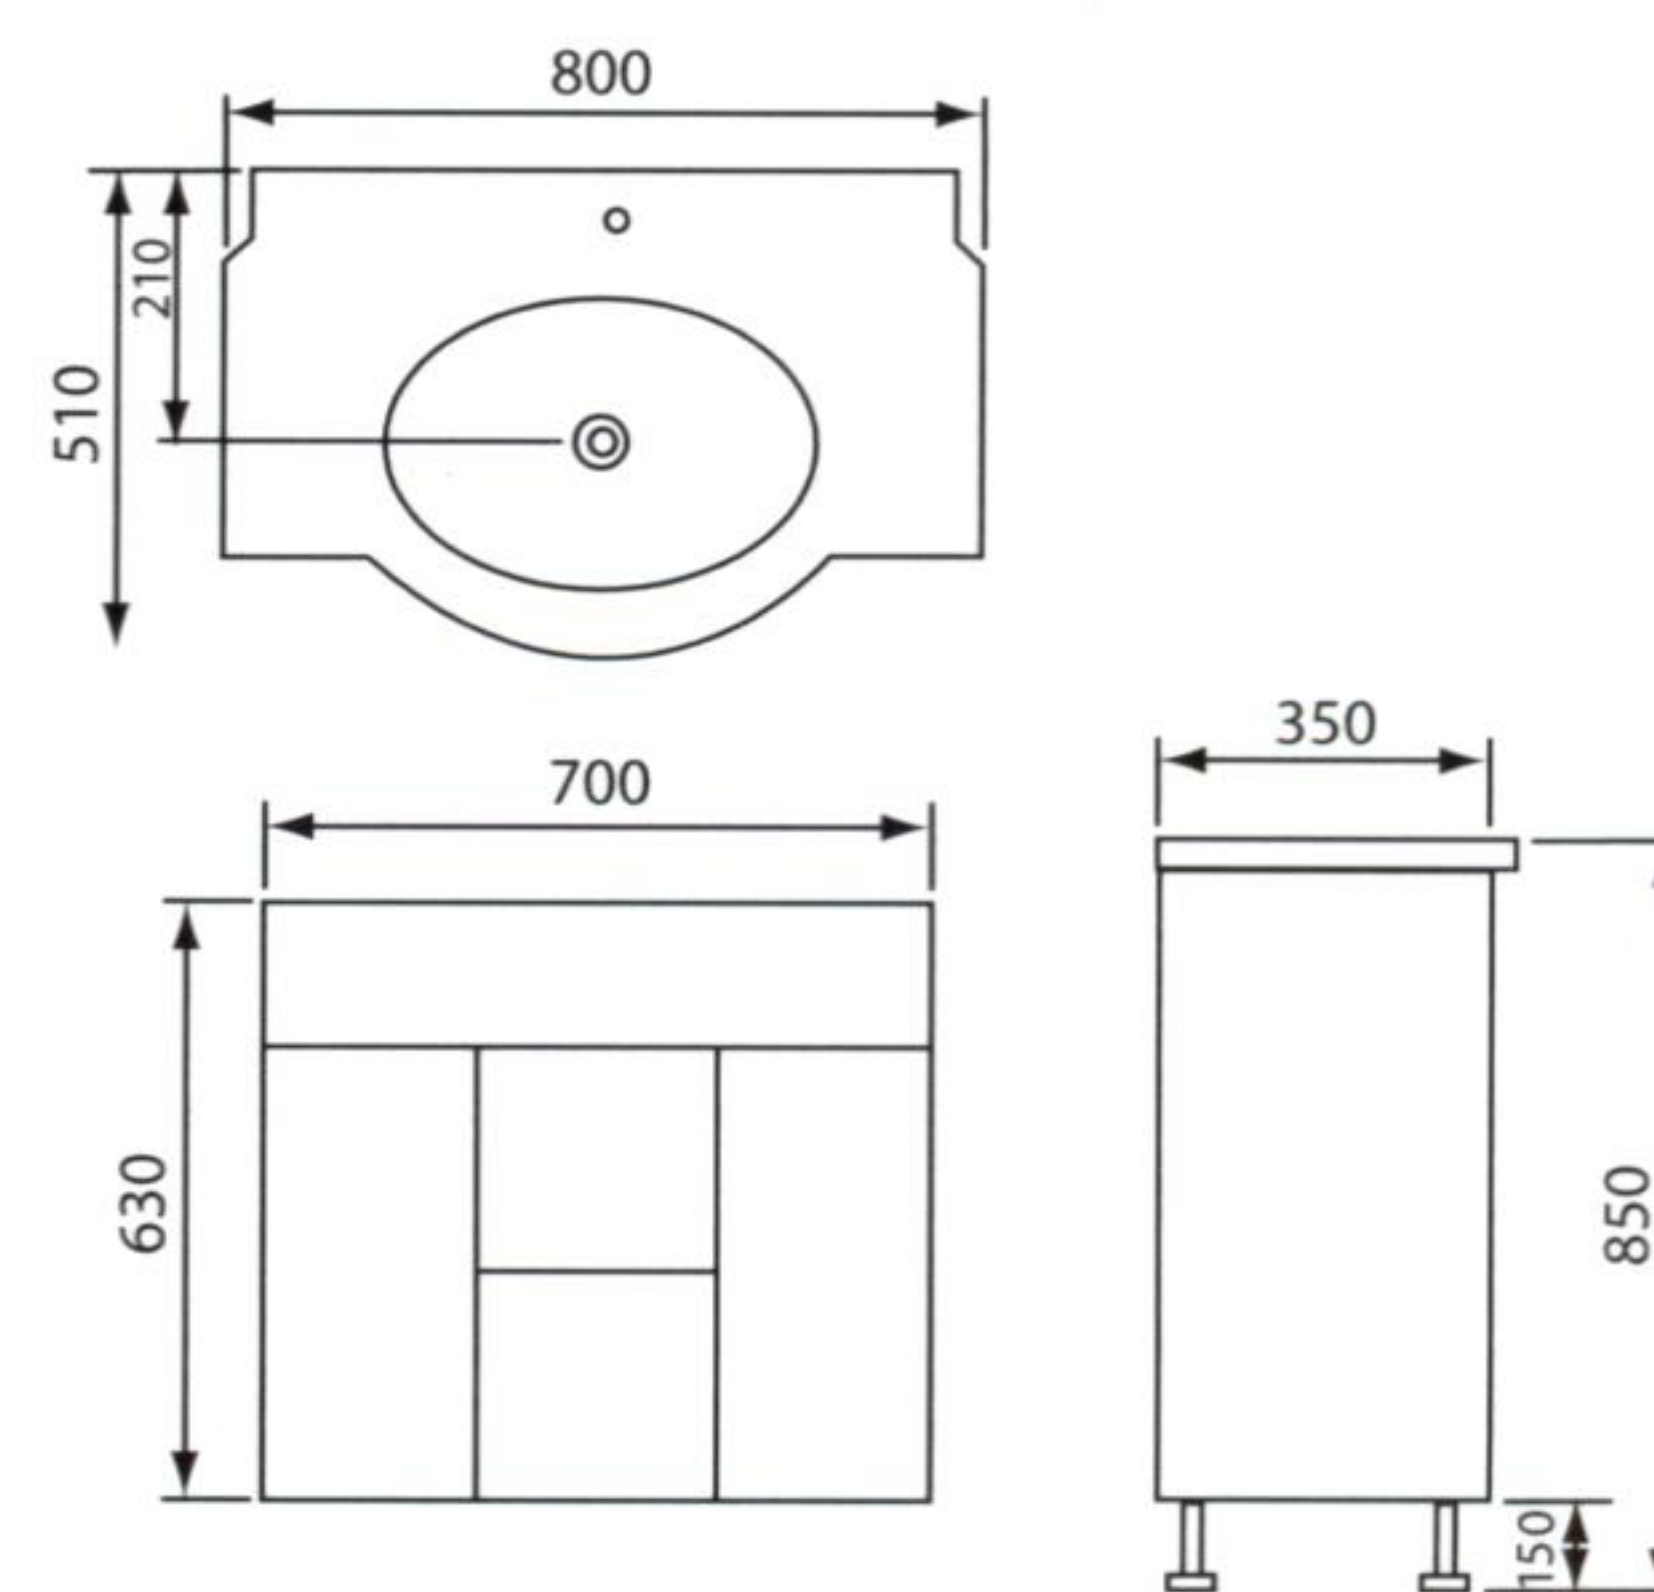

ข้อแนะนำ : ควรเช็ดเฟอร์นิเจอร์ให้แห้งสนิททุกครั้งหลังการใช้
เพื่อยืดอายุการใช้งานของตู้

ข้อแนะนำ : ควรเช็ดเฟอร์นิเจอร์ให้แห้งสนิททุกครั้งหลังการใช้
เพื่อยืดอายุการใช้งานของตู้