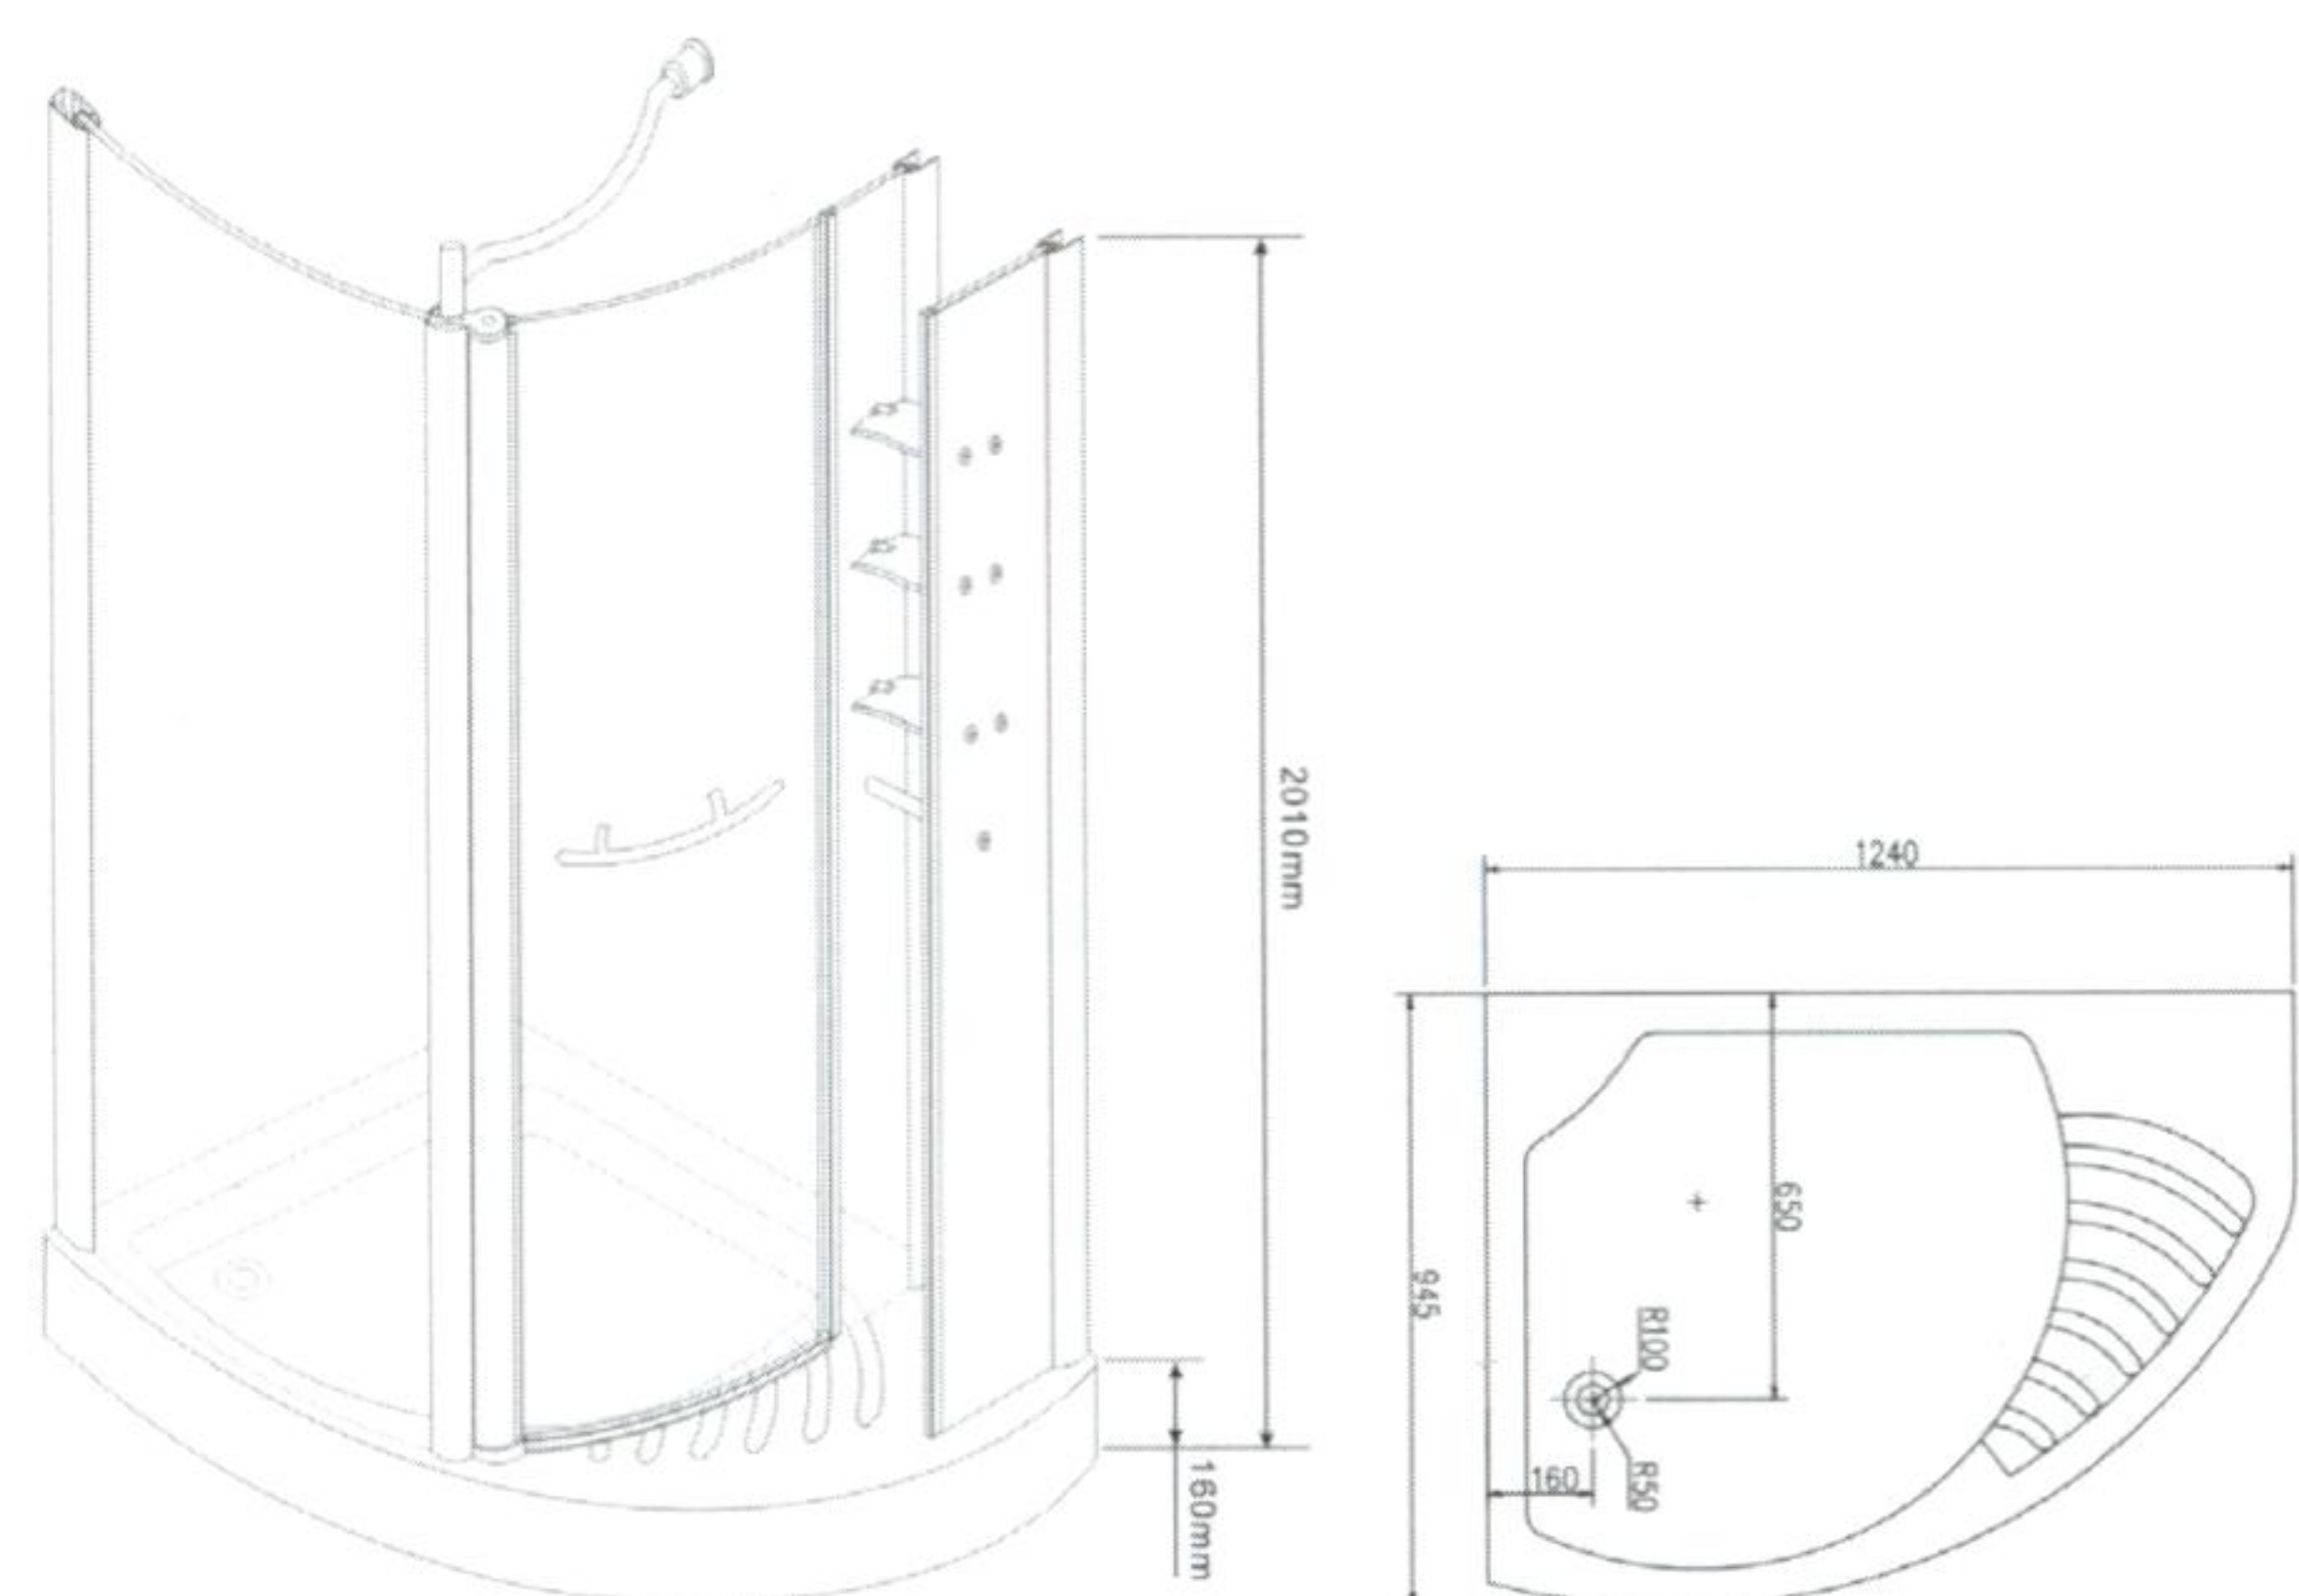

NF5241

คุณสมบัติที่เหนือกว่าของจากกันอาบน้ำ
Aquaflex ด้วยสัญลักษณ์
Super Premium
Satisfaction Guaranteed

- กระจกแข็งแรงด้วยความหนาตั้งแต่ 6-7 มิลลิเมตร และปลอดภัยด้วยกระจกนิรภัย Tempered Glass
- ลูกล้อรับประกันคุณภาพไม่แตกถึง 1 ปี (นับตั้งแต่วันซื้อ)
- ท่อน้ำทิ้งรุ่นพิเศษมาตรฐานยุโรป กันกลิ่นถึง 2 เท่า และกันเศษอุดตันด้วยตะแกรงเสริมภายใน

หมายเหตุ
ไม่ควรเตรียมหน้างานให้ท่อน้ำทิ้งตรงกับท่อของถาด

~~22,490~~
20,249

NF5241

จากกันอาบน้ำ/โครเมียม กระจกอบนิรภัย หนา 6 มม.
พร้อมชั้นวางของ ถาดรองอาบ สะดือ และท่อน้ำทิ้งกันกลิ่น
ขนาด 95x124x185 ซม.