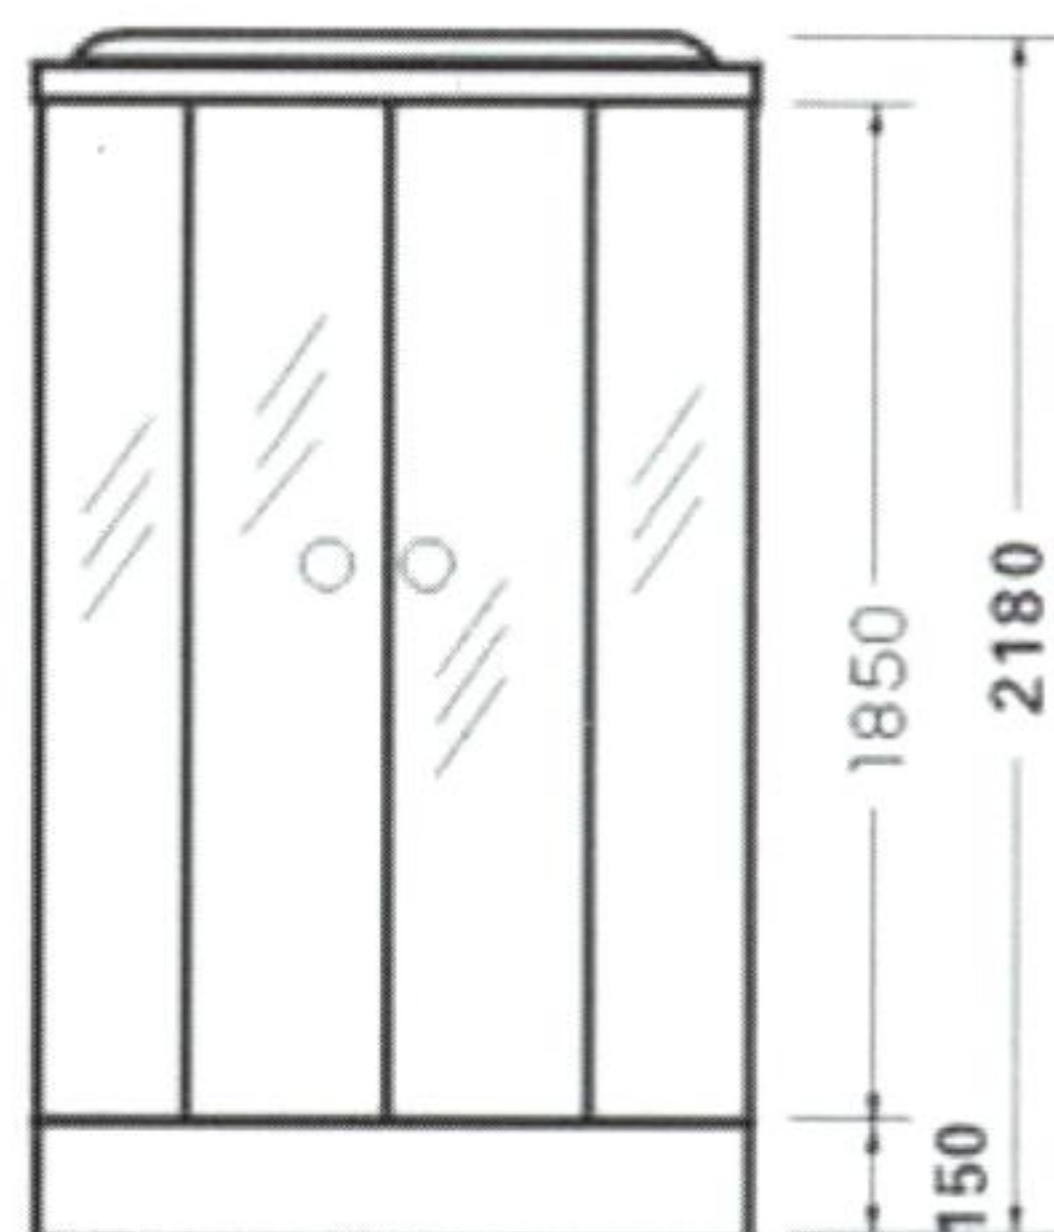

shower cabin
full options
ตู้อาบน้ำ

aquaflex®

K-9603B

หมายเหตุ
แผนผังควบคุมการทำงานอาจไม่เหมือนในภาพ

K-9603B

ตู้อาบน้ำ พร้อมวิทยุ ไฟสี
และพัดลมระบายอากาศ
ขนาด 218x95x95 ซม.

Shower Cabin

- ฝักบัวมือ 3 ระบบ
- ฝักบัวก้านแข็ง ขนาด 13 ซม. ปรับทิศทางได้
- ไฟเพดานขนาดใหญ่ 45 ซม.
- หัวฉีดเจ็ท 6 หัว
- พัดลมระบายอากาศ

ถึงกับ
ฟรี
มูลค่า 5,000 บาท
เฉพาะเซกกรุ๊ปเท่านั้น
~~36,690~~
33,090