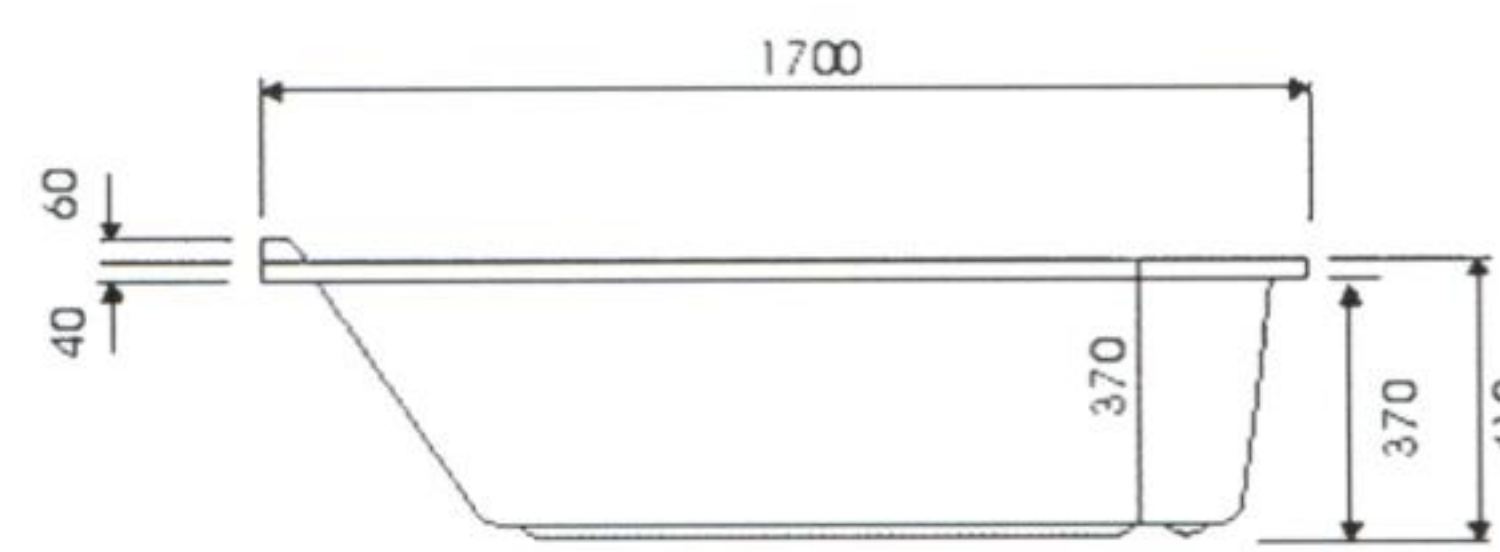

GO326-168-DRAIN

~~7,590~~
6,490

อ่างอาบน้ำอะคริลิก

พร้อมสื่อดีอ่าง

ขนาด 170x74x41 ซม.