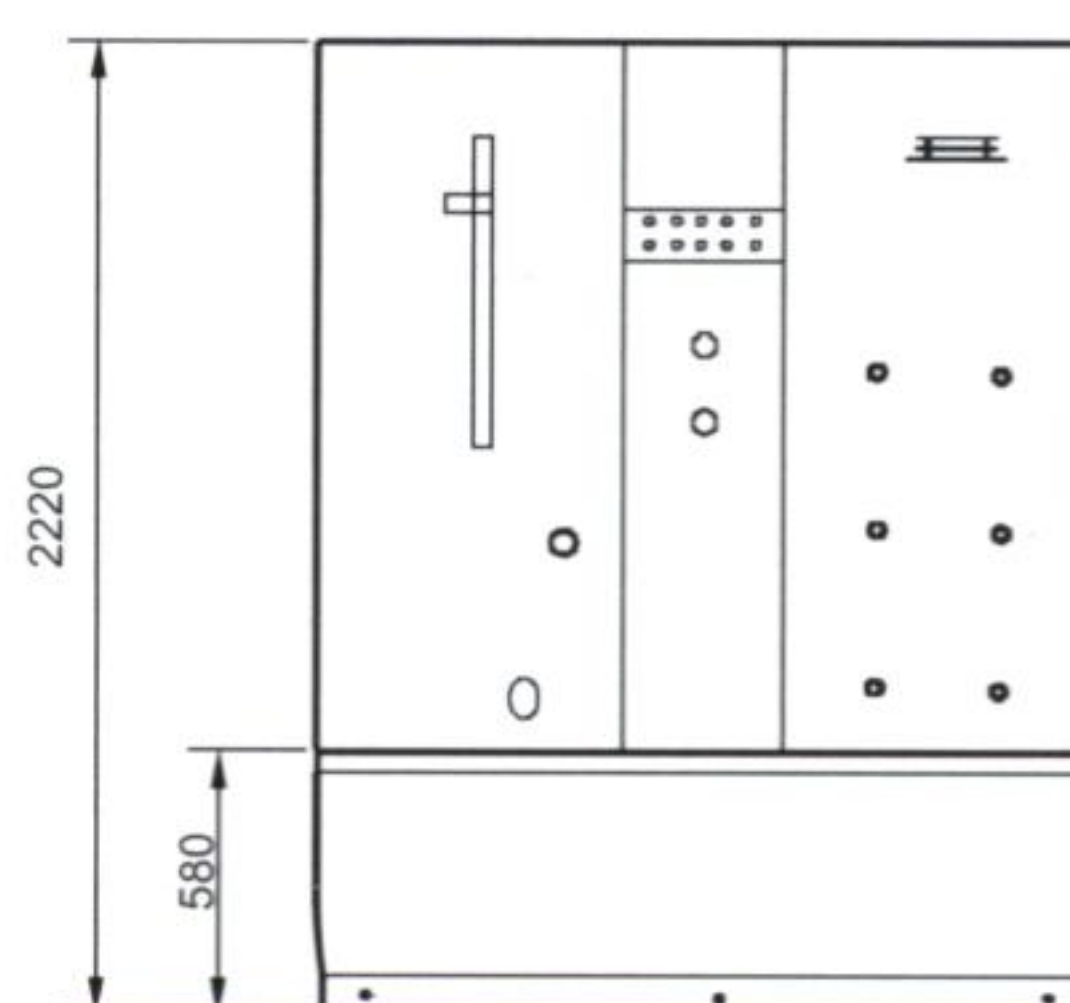

Steam Shower Cabin

- ความจุน้ำ 237 ลิตร
- เครื่องกำเนิดไฟฟ้า 3 KW
- ปั้มน้ำ 1.2 แรงม้า
- Chromatherapy 5 เจดสีหลัก
- พัดลมระบายอากาศ
- ฝักบัวเพดานพร้อมไฟ
- ก๊อกน้ำแบบเทอร์โมสแตท
- วิทยุ FM บันทึกสถานีโปรด
- ระบบควบคุมแบบ F3