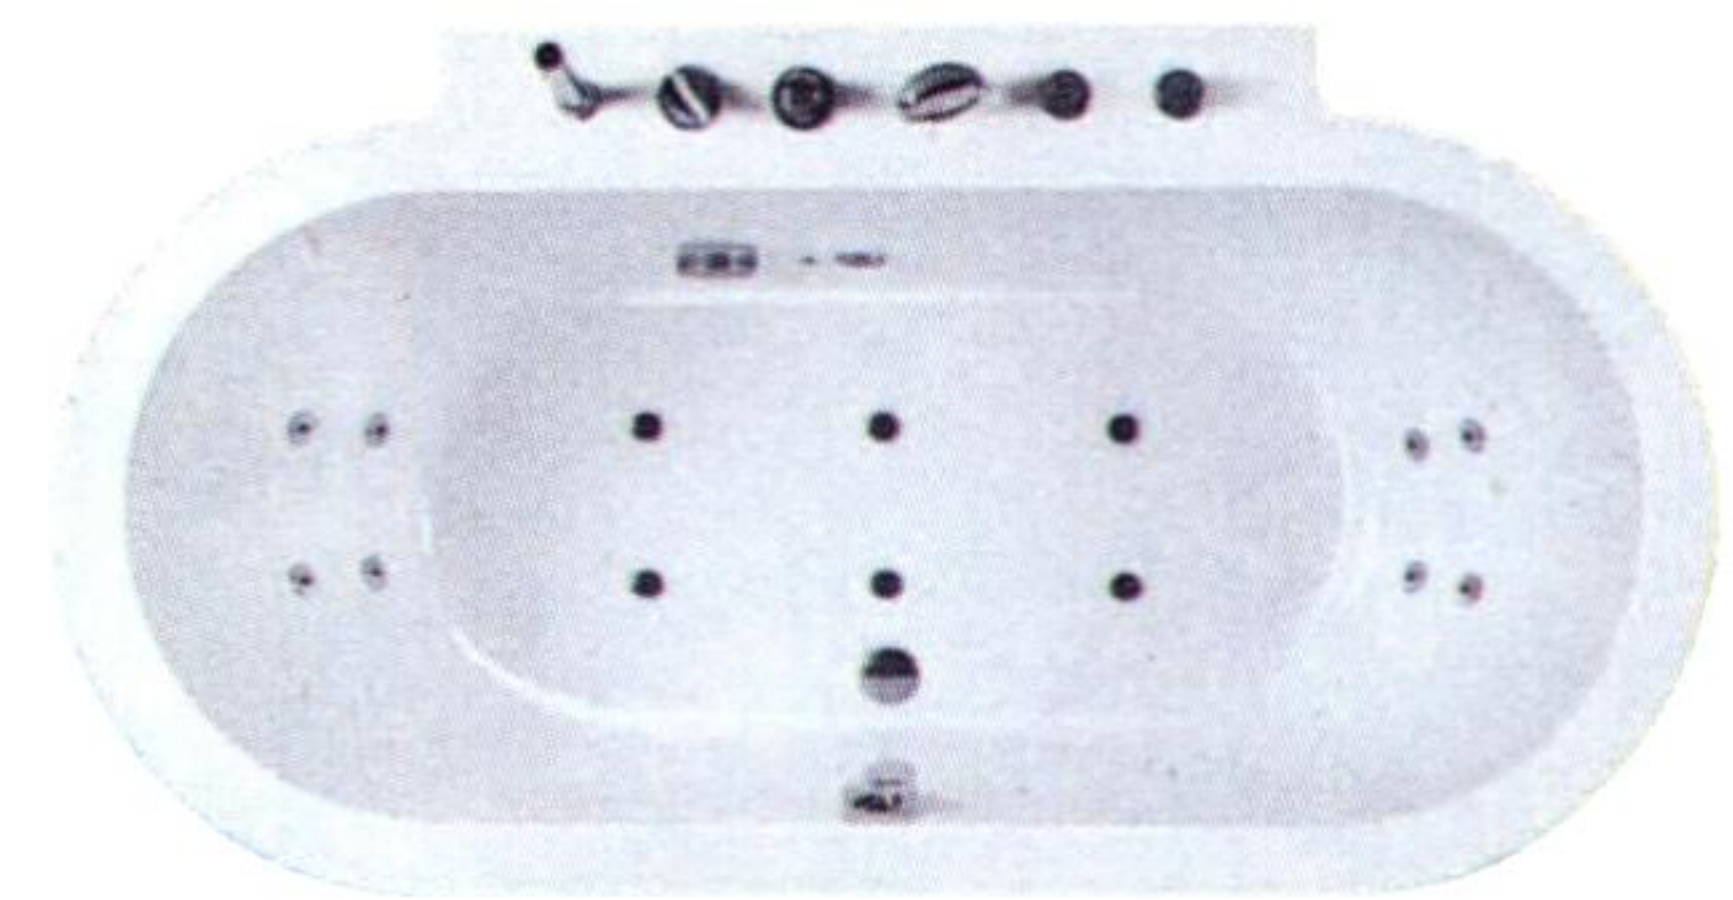

massage bathtub อ่างอาบนำวน

AM128JDCLZ สินค้าสั่งพิเศษ

หมายเหตุ ฝักบัวมือในภาพอาจแตกต่างจากสินค้าจริง

AM128JDCLZ
อ่างอาบนำวน รูปวงรี
ขนาด 180x95x70 ซม.

ถึงขั้น
ฟรี
มูลค่า 5,000 บาท
สำหรับ 1000 กรุ๊ปแรกๆ
— 94,900
85,410

Home spa for 2 persons

- บั๊มน้ำ 1.5 แรงม้า
- หัวฉีดเจ็ท 14 หัว
- ก๊อกน้ำแบบเทอร์โมสแตท
- ระบบนวด hydro massage
- cromatherapy 5 เจดสีหลัก
- วิทยุ FM ที่บันทึกสถานีโปรดได้
- ระบบตัดการทำงานของปั๊มอัตโนมัติ กรณีในอ่างไม่มีน้ำหรือมีน้ำไม่พอ
- ระบบตัดการทำงานอัตโนมัติ ในเวลา 60 นาที