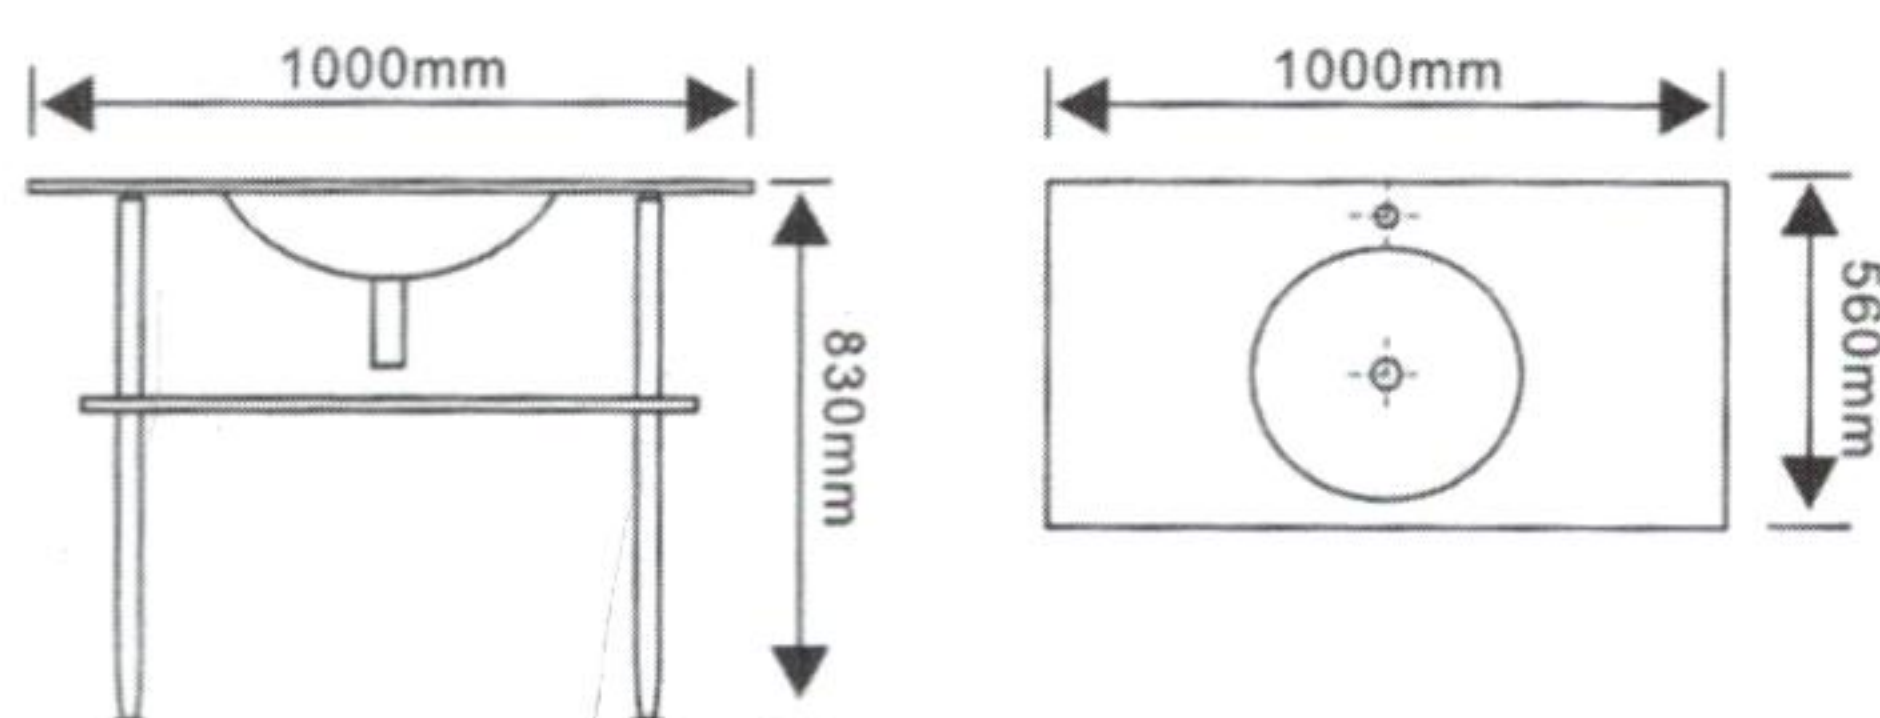

อ่างล้างหน้าแก้วสีขาว พร้อมขาตั้งแบบมีราวพาดผ้า
สะดืออ่าง และท่อน้ำทิ้ง (ไม่รวมก๊อกล้างหน้า กระบอก)
ขนาด 100x56x83 ซม.

- สะดวกด้วยราวพาดผ้าใต้อ่างล้างหน้า
ใกล้มือในการหยิบใช้

- สะดวกด้วยชั้นวางของ 2 ชั้นใต้อ่าง
- เคาน์เตอร์ด้านขวาพิเศษ เพื่อวางของได้