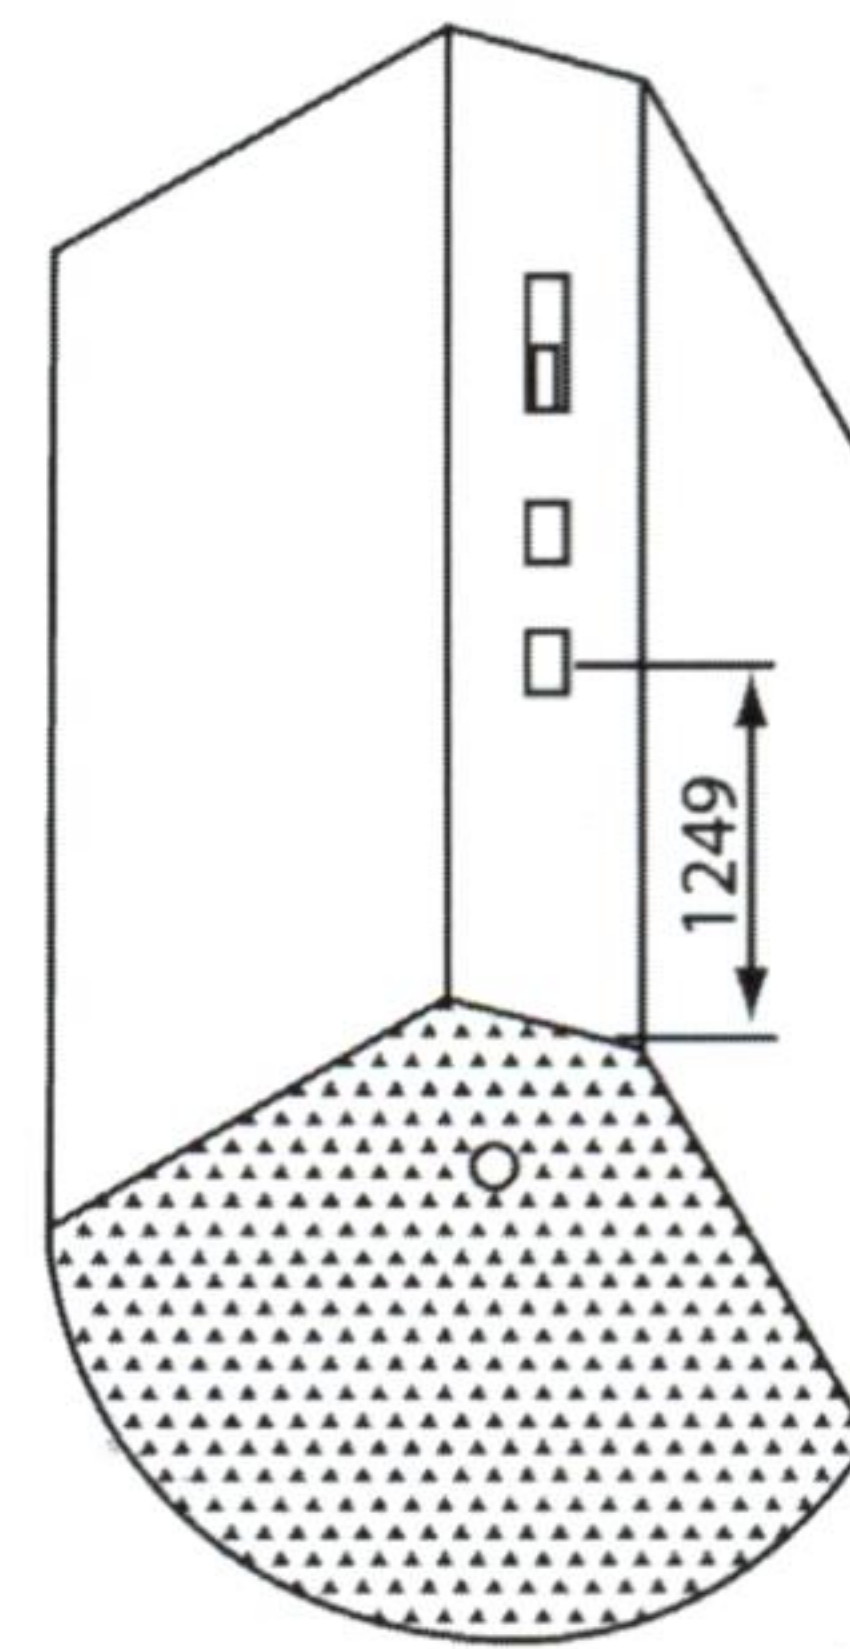

DA333F8

ตู้อบไอน้ำและอ่างนํ้าวน
แผงกระจกหลังสีดํา
ขนาด 150x150x226 ซม.

Steam Shower Cabin

- เครื่องกำเนิดไฟฟ้า 3 KW
- บํ้ามนํ้า 1.2 แรงม้า
- Chromatherapy 5 เจดสีหลัก
- พัดลมระบายอากาศ
- ก๊อกนํ้าแบบเทอร์โมสแตท
- ฝักบัวพวดานพร้อมไฟ
- วิทยุ FM บันทึกลงสถานีโปรด
- ระบบควบคุมแบบ F8

ติดตั้ง
ฟรี
มูลค่า 5,000 บาท
เฉพาะเขตกรุงเทพฯ

— 210,990
189,889