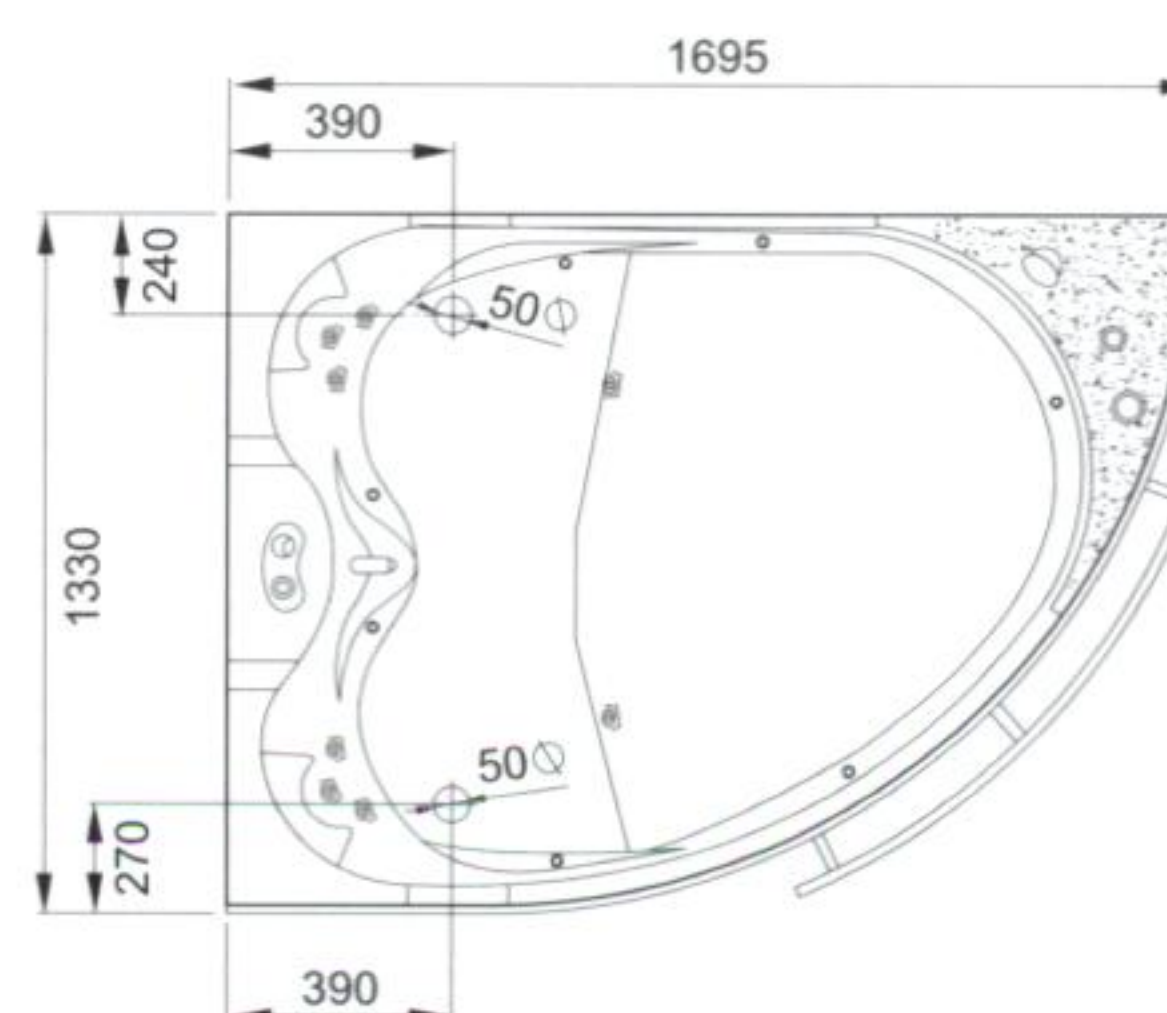

AM113JDCLZ

อ่างอาบน้ำนวด ติดตั้งเข้ามูม
สำหรับ 2 ท่าน
ขนาด 169.5x133x71.5 ซม.

ติดตั้ง
ฟรี
มูลค่า 5,000 บาท
เฉพาะเขตกรุงเทพฯ
~~79,999~~
71,999

Home spa for 2 persons

- ทั่วนวดเจ็ท 18 หัว
- ความจุน้ำ 421 ลิตร
- ก๊อกน้ำแบบเทอร์โมสแตท
- ระบบนวด hydro massage
- cromatherapy 5 เจ็ดสีหลัก
- วิทยุ FM ที่บันทึกสถานีโปรดได้
- ระบบตัดการทำงานของปั๊มอัตโนมัติ กรณีในอ่างไม่มีน้ำหรือน้ำไม่พอ