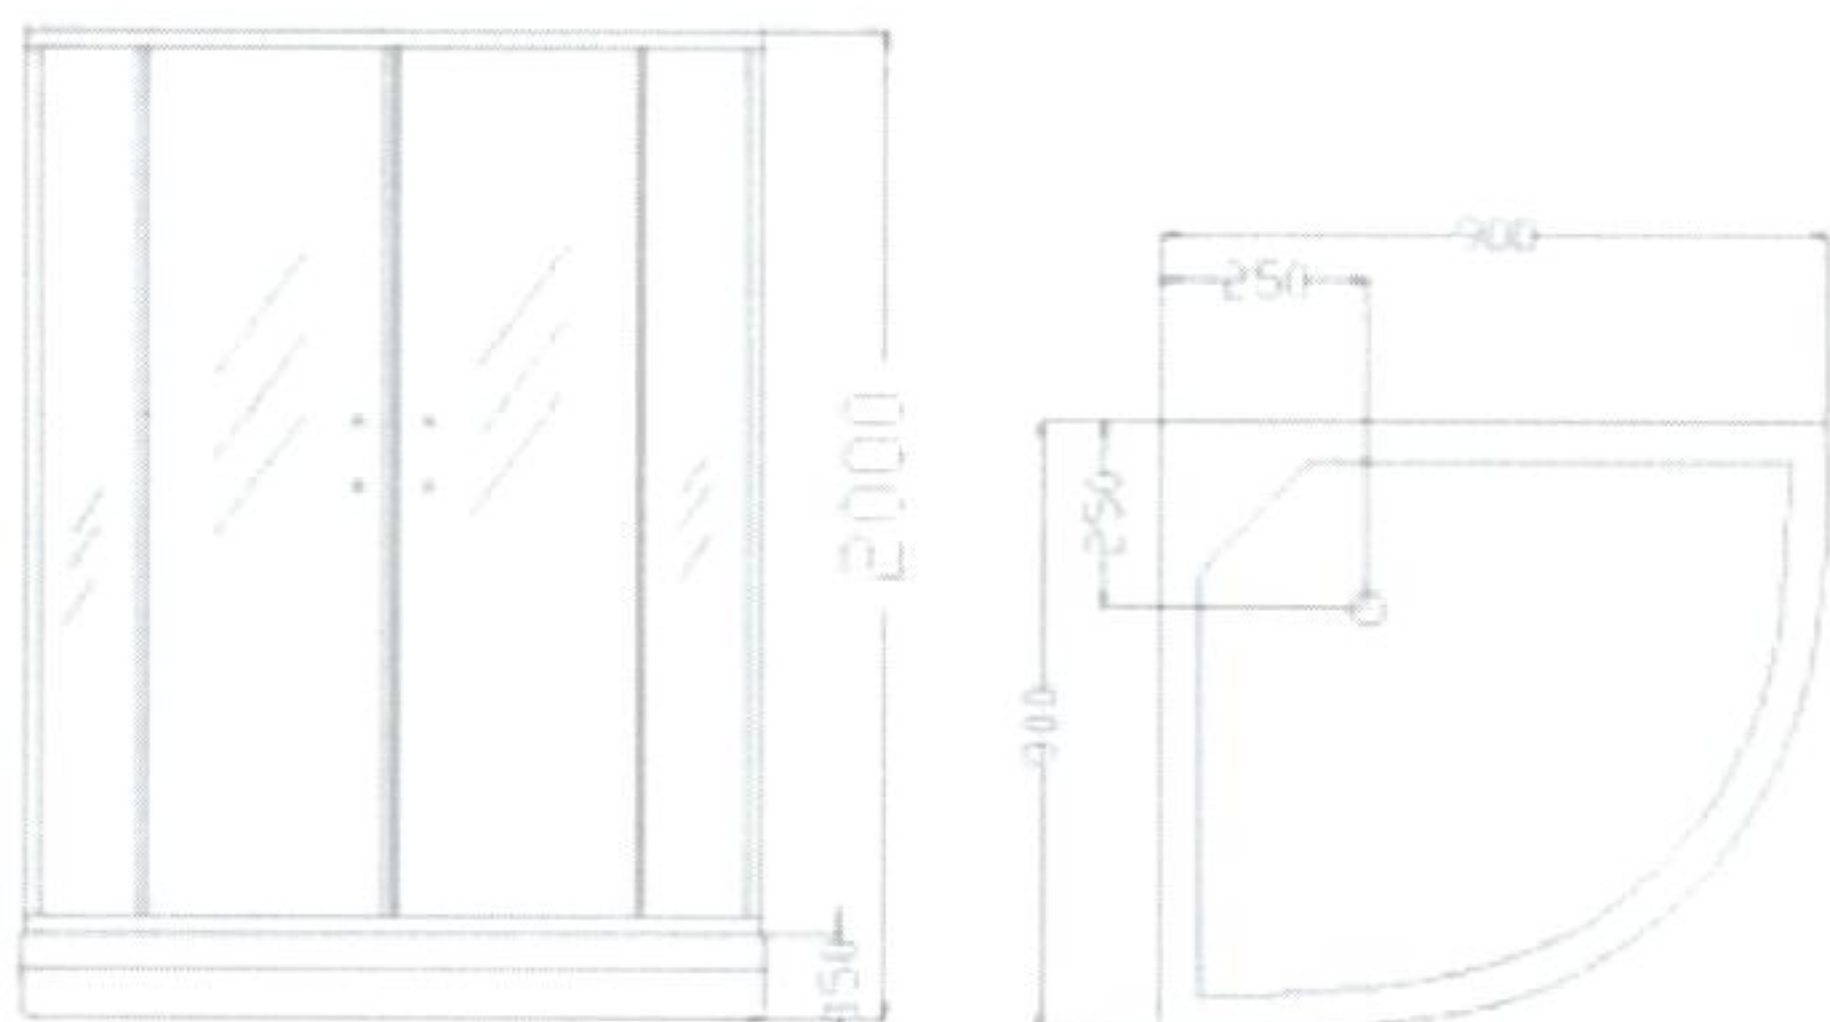

K311B-TRAY

~~4,400~~
3,959

ถาดรองอาบน้ำ สะดือ และท่อน้ำทิ้งก้นลิน
ขนาด 90x90 ซม.