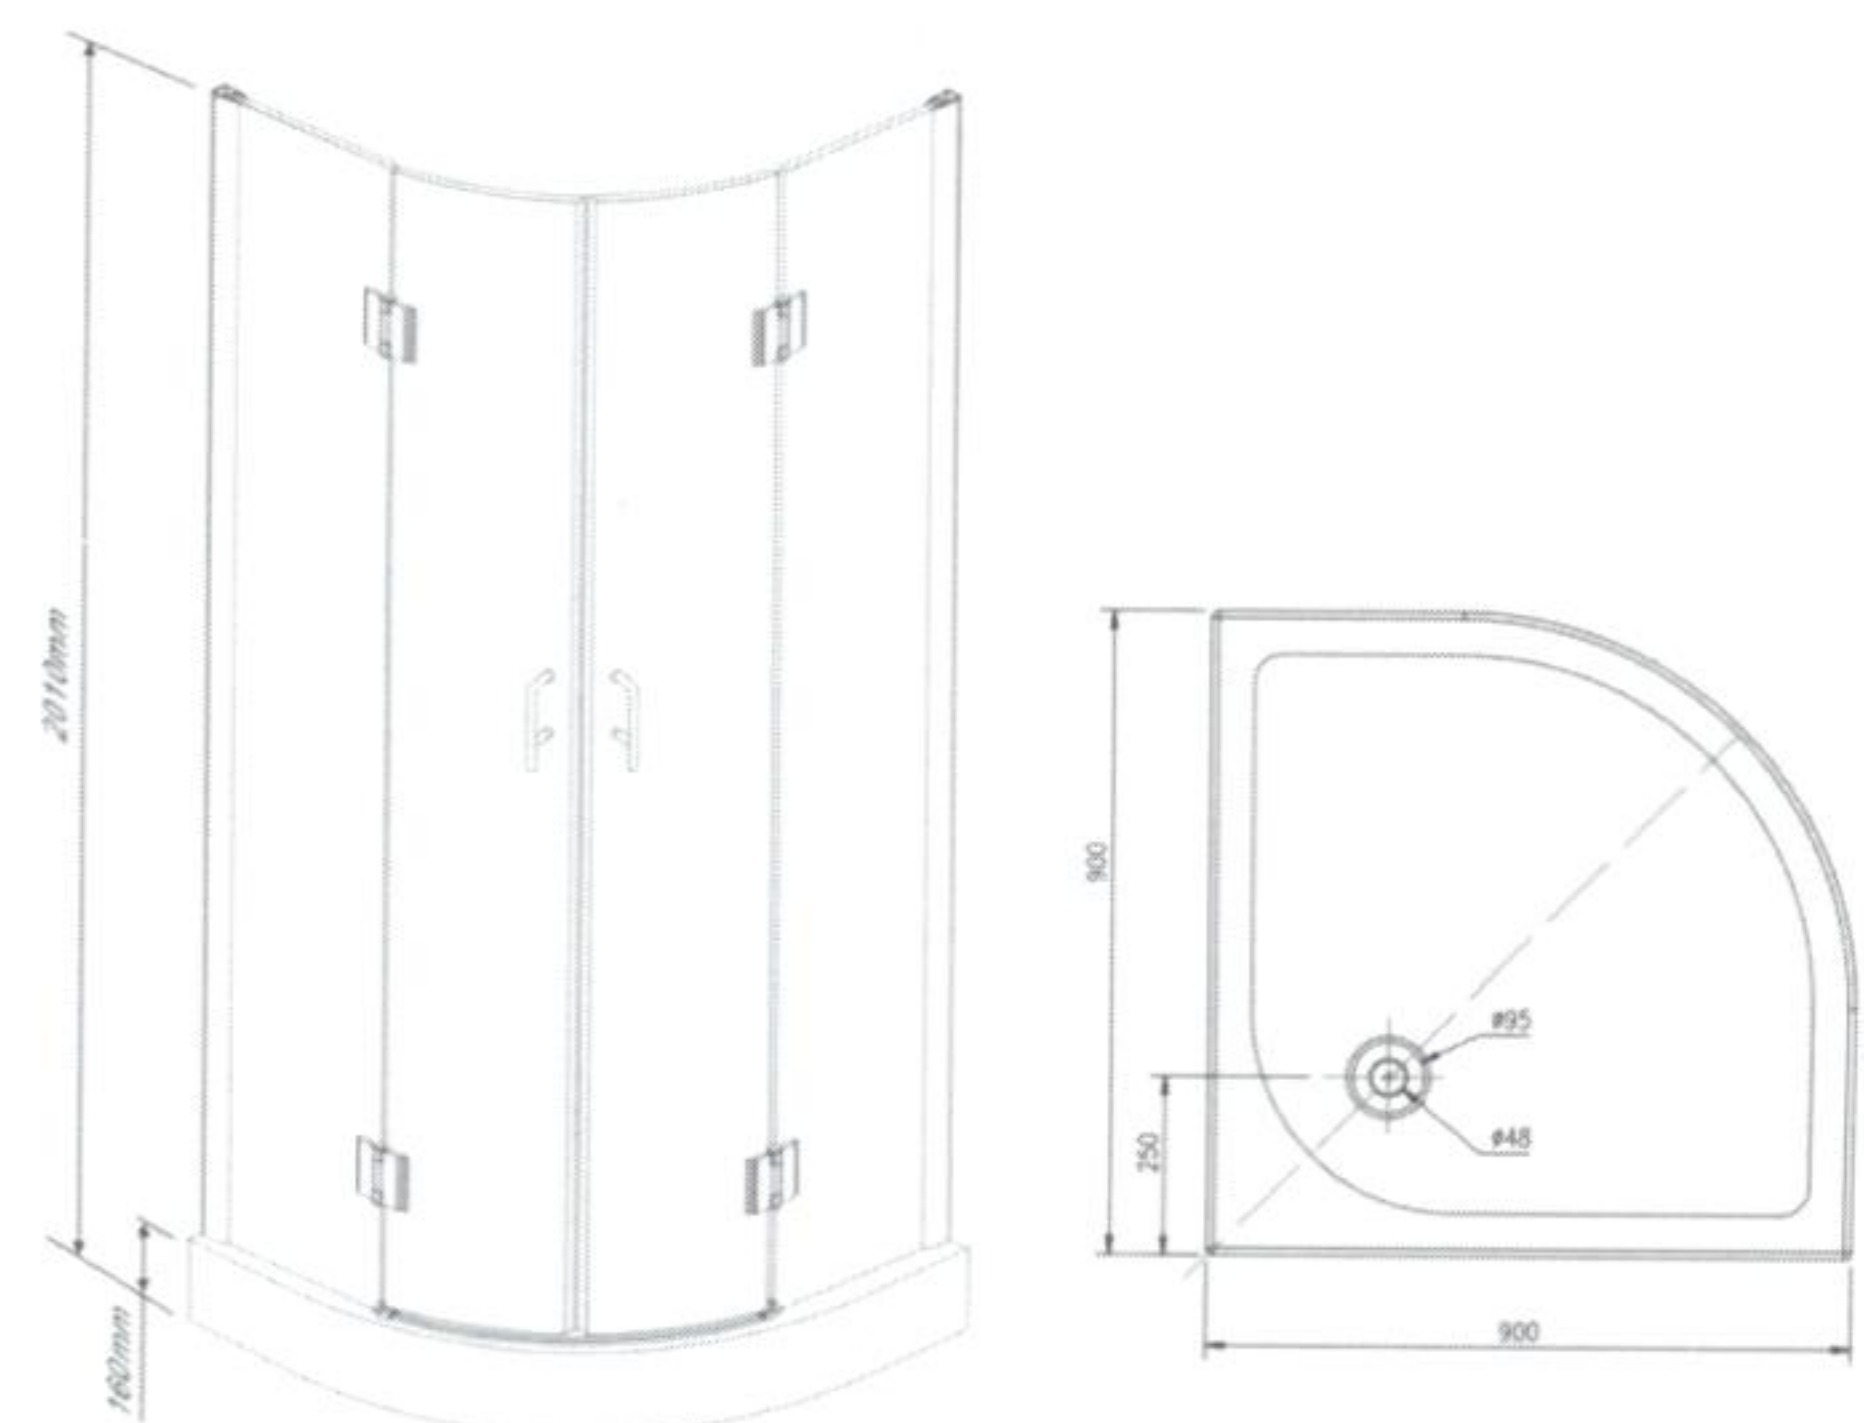

หมายเหตุ
ไม่ควรเตรียมหน้างานให้ท่อน้ำทิ้งตรงกับท่อของถาด

NW2242

~~17,990~~
16,199

ฉากกั้นอาบน้ำ/โครเมียม กระจกอบนิรภัย หนา 6 มม.
พร้อมถาดรองอาบ สะดือ และท่อน้ำทิ้งกันกลิ่น
ขนาด 90x90x185 ซม.