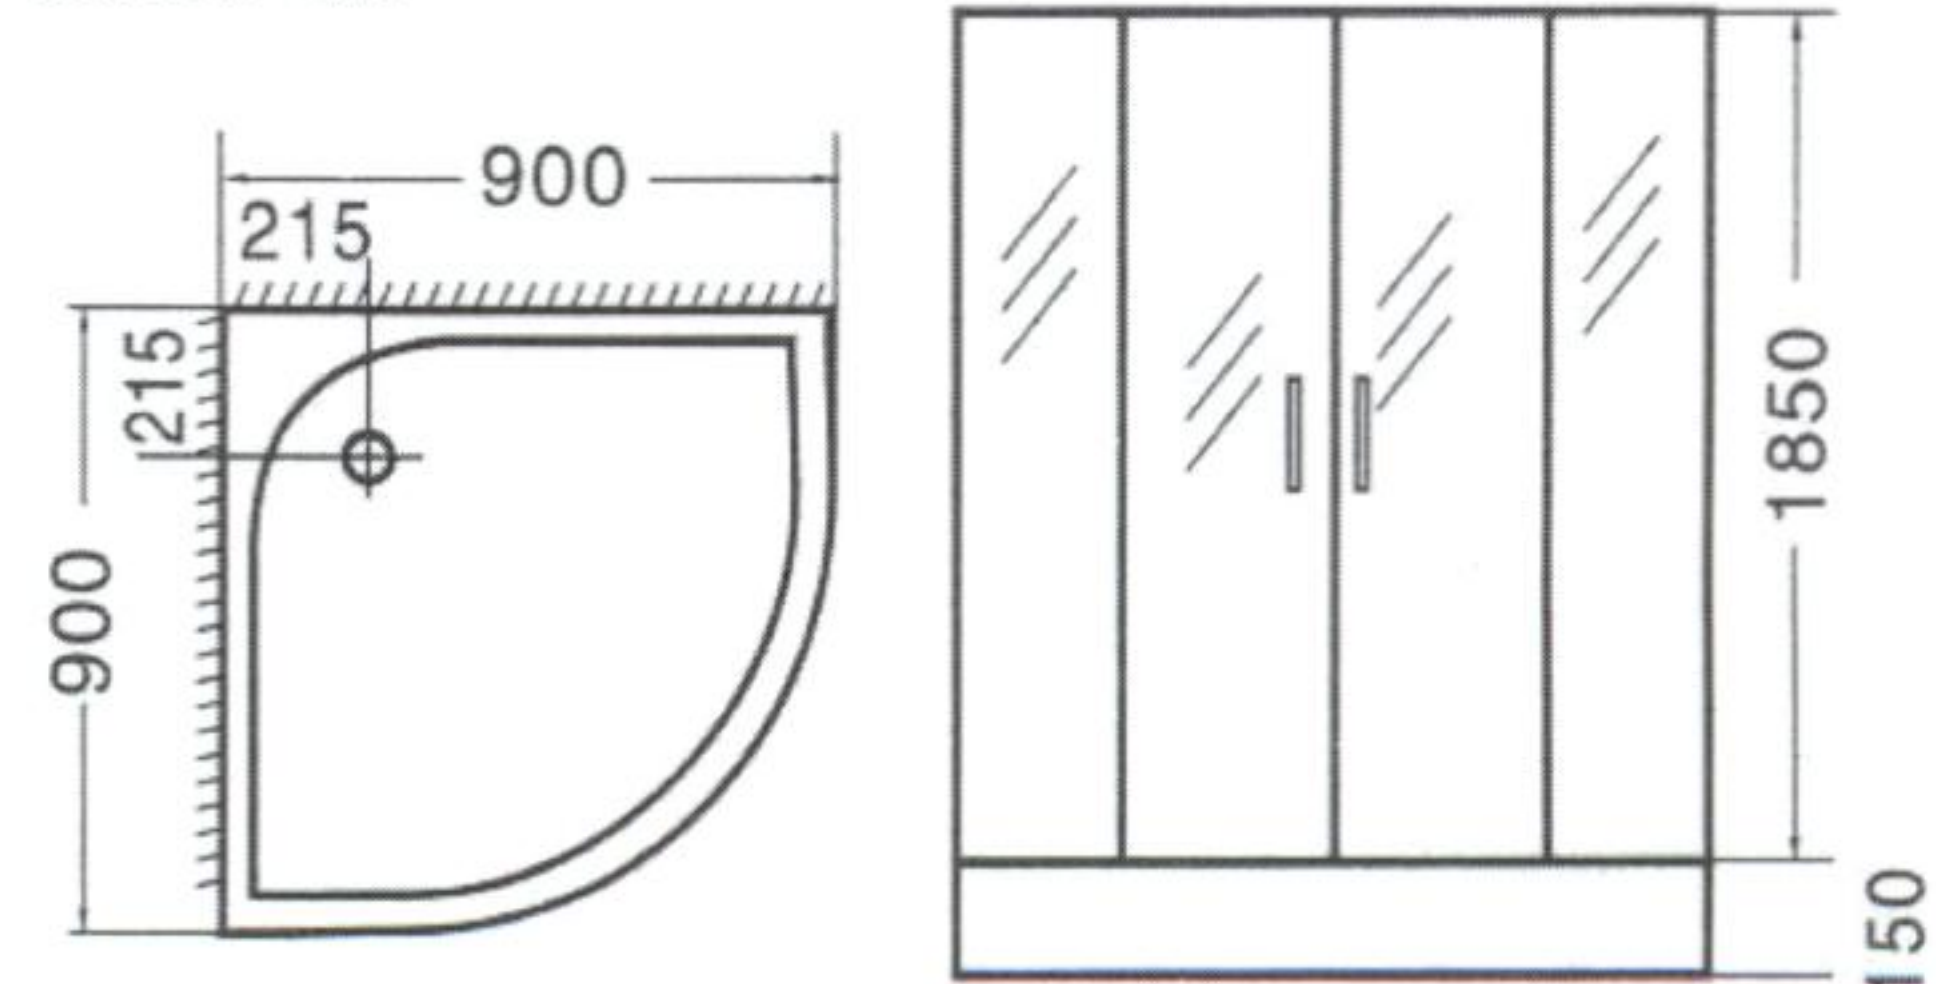

ฉากกั้นอาบน้ำ/ขาว พร้อมถาดรองอาบ
สะดือ และท่อน้ำทิ้งก้นลิน
ขนาด 90x90x185 ซม.

W312-MIRROR

~~13,300~~
11,970

ฉากกั้นอาบน้ำ/ขาว
ขนาด 90x90x185 ซม.

K311B-TRAY

~~4,400~~
3,959

ถาดรองอาบน้ำ สะดือ และท่อน้ำทิ้งก้นลิน
ขนาด 90x90 ซม.