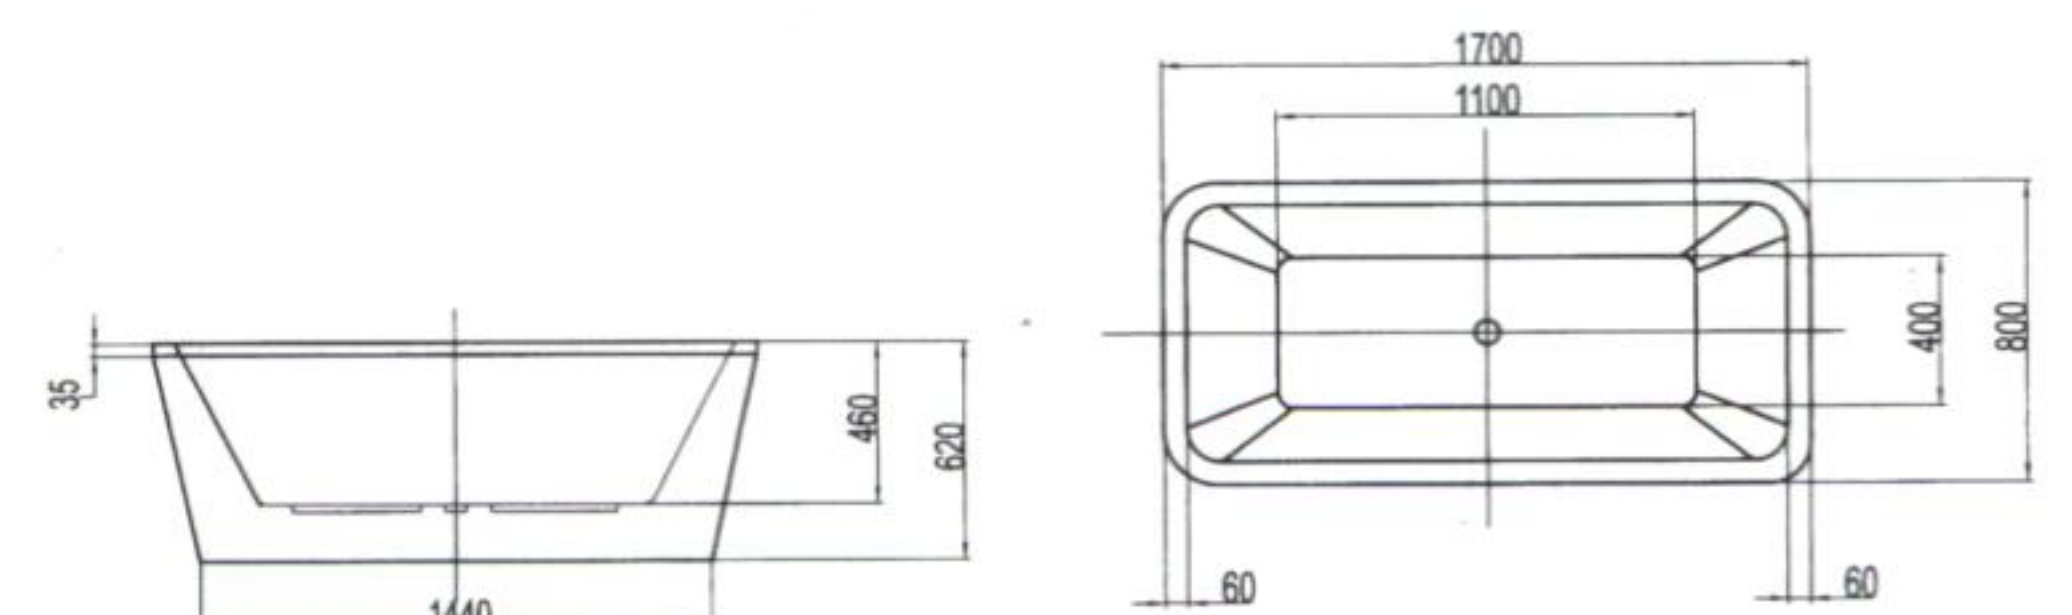

~~53,990~~
48,590

VT180B

อ่างอาบน้ำแบบลอยตัว
พร้อมสะดือ
ขนาด 180x80x62 ซม.

HQ170B

สินค้าสั่งพิเศษ

~~53,990~~
48,590

HQ170B

อ่างอาบน้ำแบบลอยตัว
พร้อมสะดือ
ขนาด 170x80x61 ซม.