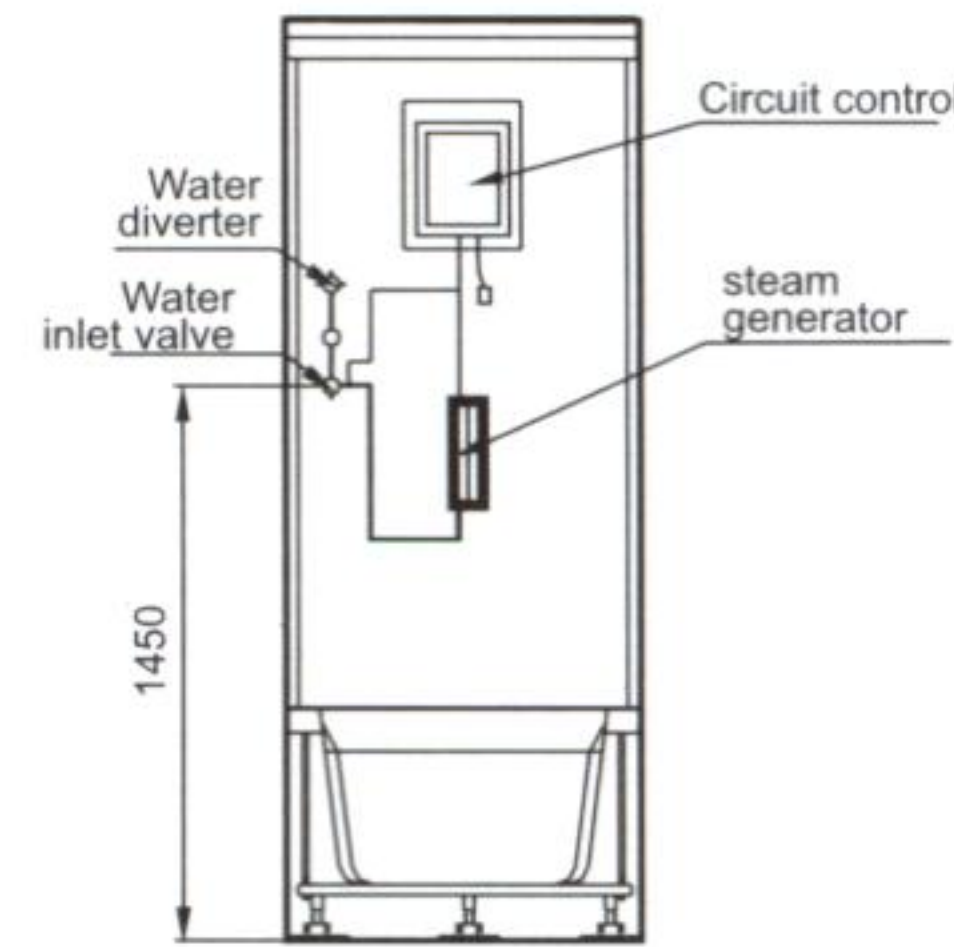

Steam Shower Cabin

- ความจุน้ำ 266.1 ลิตร
- เครื่องกำเนิดไฟฟ้า 3 KW
- บีมน้ำ 1.2 แรงแม่
- Chromatherapy 5 เจดสีหลัก
- พัดลมระบายอากาศ
- ก๊อกน้ำแบบเทอร์โมสแตท
- ฝักบัวพวดานพร้อมไฟ
- ระบบควบคุมแบบ F5

ติดตั้ง
ฟรี
มูลค่า 5,000 บาท
เฉพาะช่างกรุงเทพฯ
— 159,990
143,999