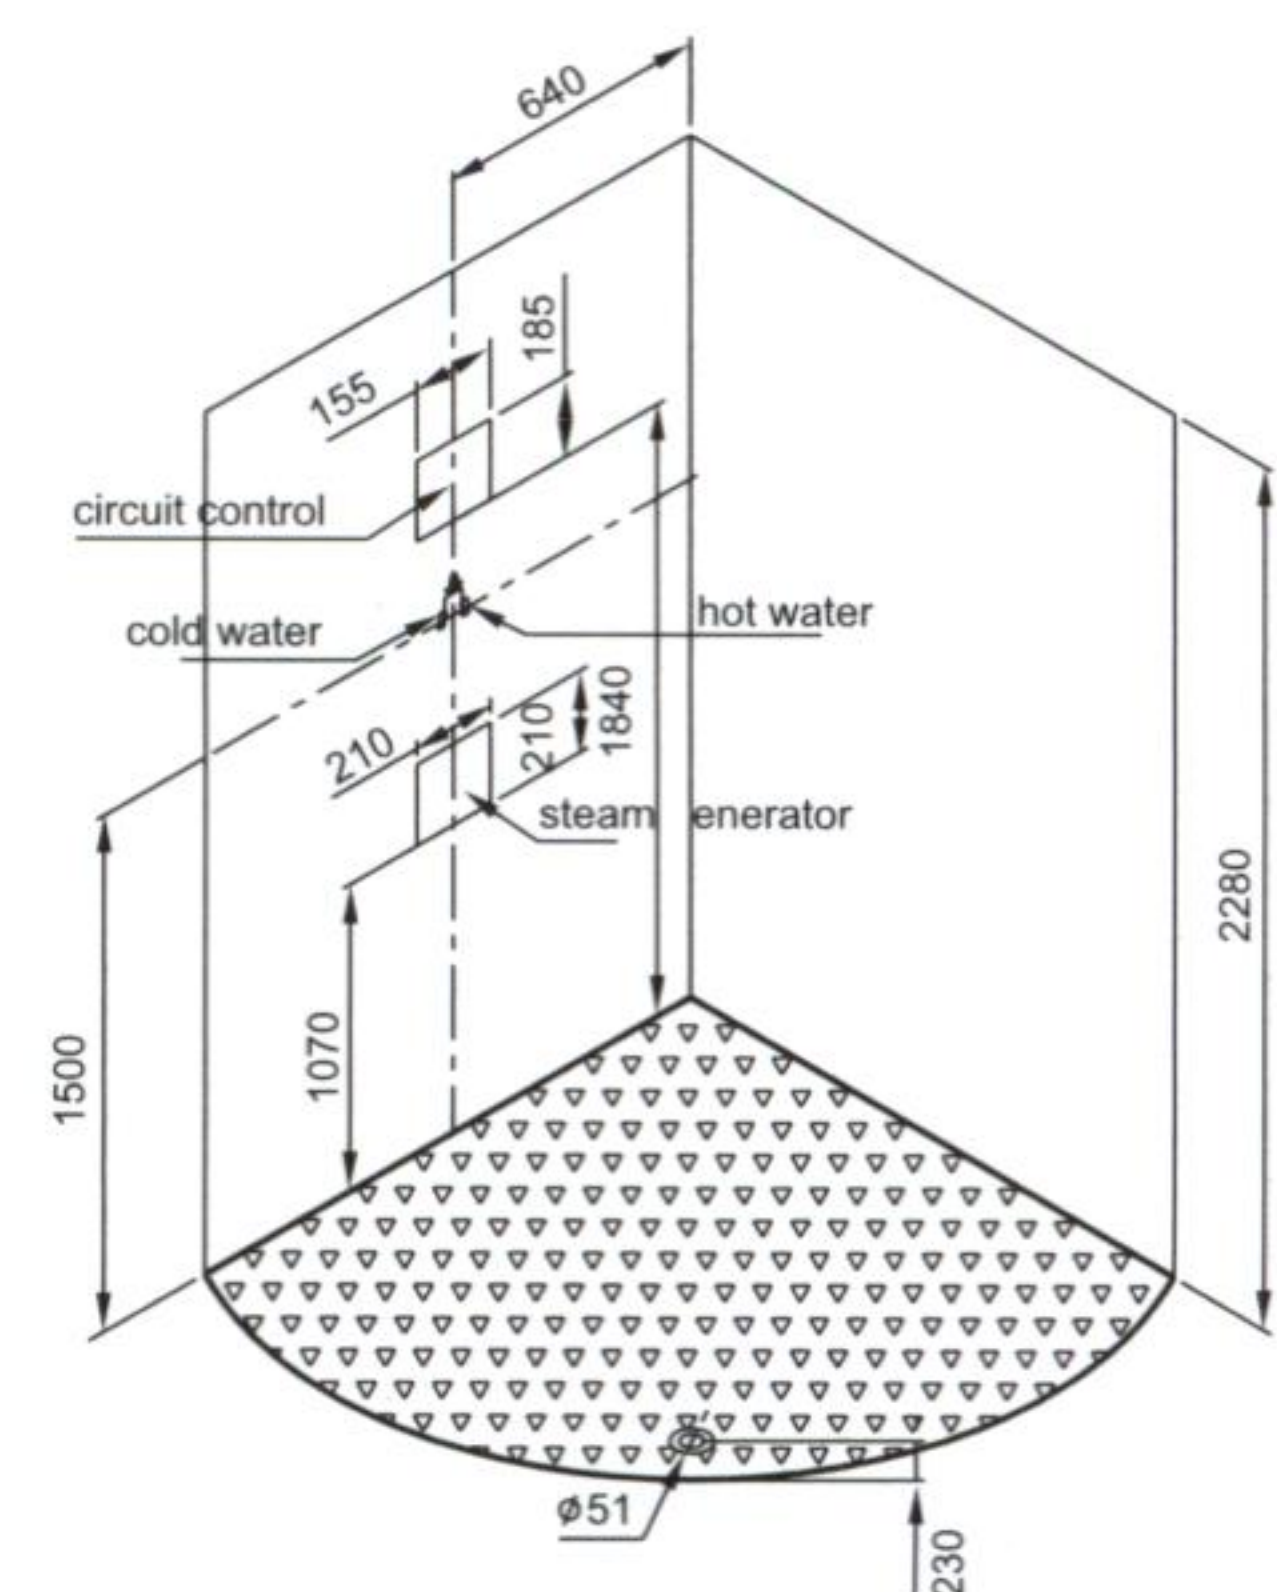

DA324HF3
สินค้าสั่งพิเศษ

DA324HF3

ตู้อบไอน้ำและอ่างน้ำวน แผงกระจกหลังสีขาว
มีวิทยุ ไฟสี และพัดลมระบายอากาศ
ขนาด 150x150x228 ซม.

ติดตั้ง
ฟรี
มูลค่า 5,000 บาท
เฉพาะเขตกรุงเทพฯ
—169,990
152,999

Steam Shower Cabin

- ความจุน้ำ 274.6 ลิตร
- เครื่องกำเนิดไฟฟ้า 3 KW
- บั๊มพ์น้ำ 1.2 แรงม้า
- Chromatherapy 5 เจดสีหลัก
- พัดลมระบายอากาศ
- ฝักบัวพวดานพร้อมไฟ
- ก๊อกน้ำแบบเทอร์โมสแตท
- วิทยุ FM บันทึกสถานีโปรด
- ระบบควบคุมแบบ F3