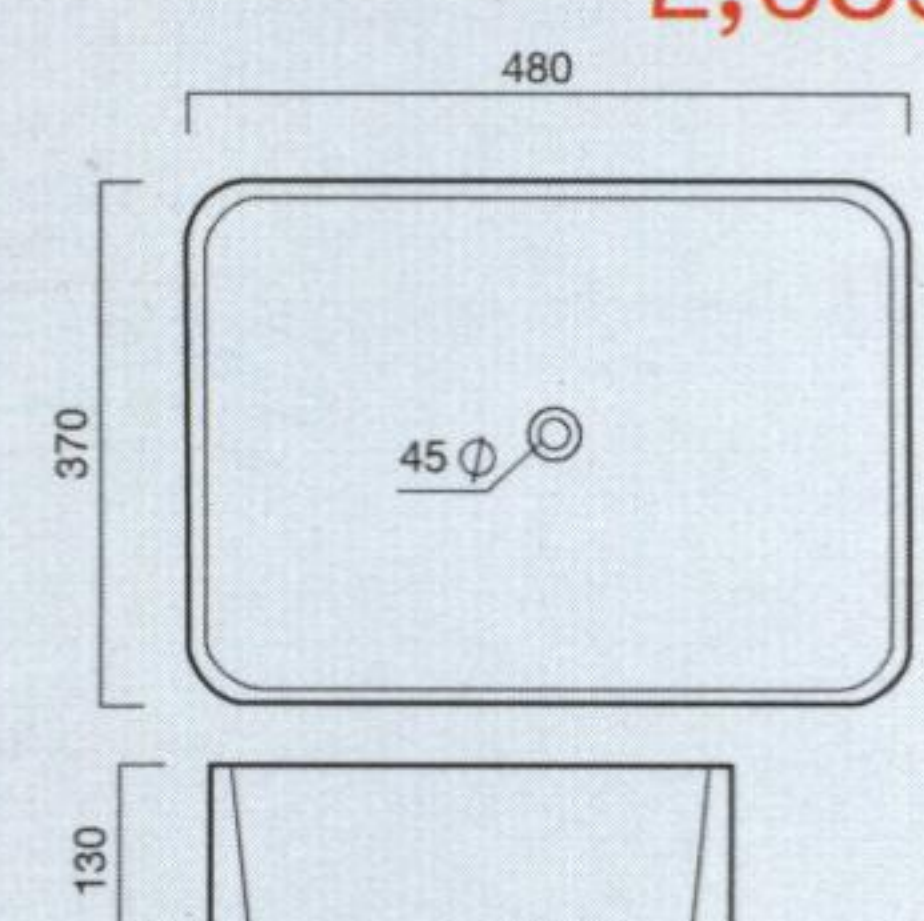

WB352

อ่างล้างหน้าเหลี่ยม
วางบนเคาน์เตอร์
ขนาด 48x37x13 ซม.
รุ่น Perrito

~~2,990~~
2,689