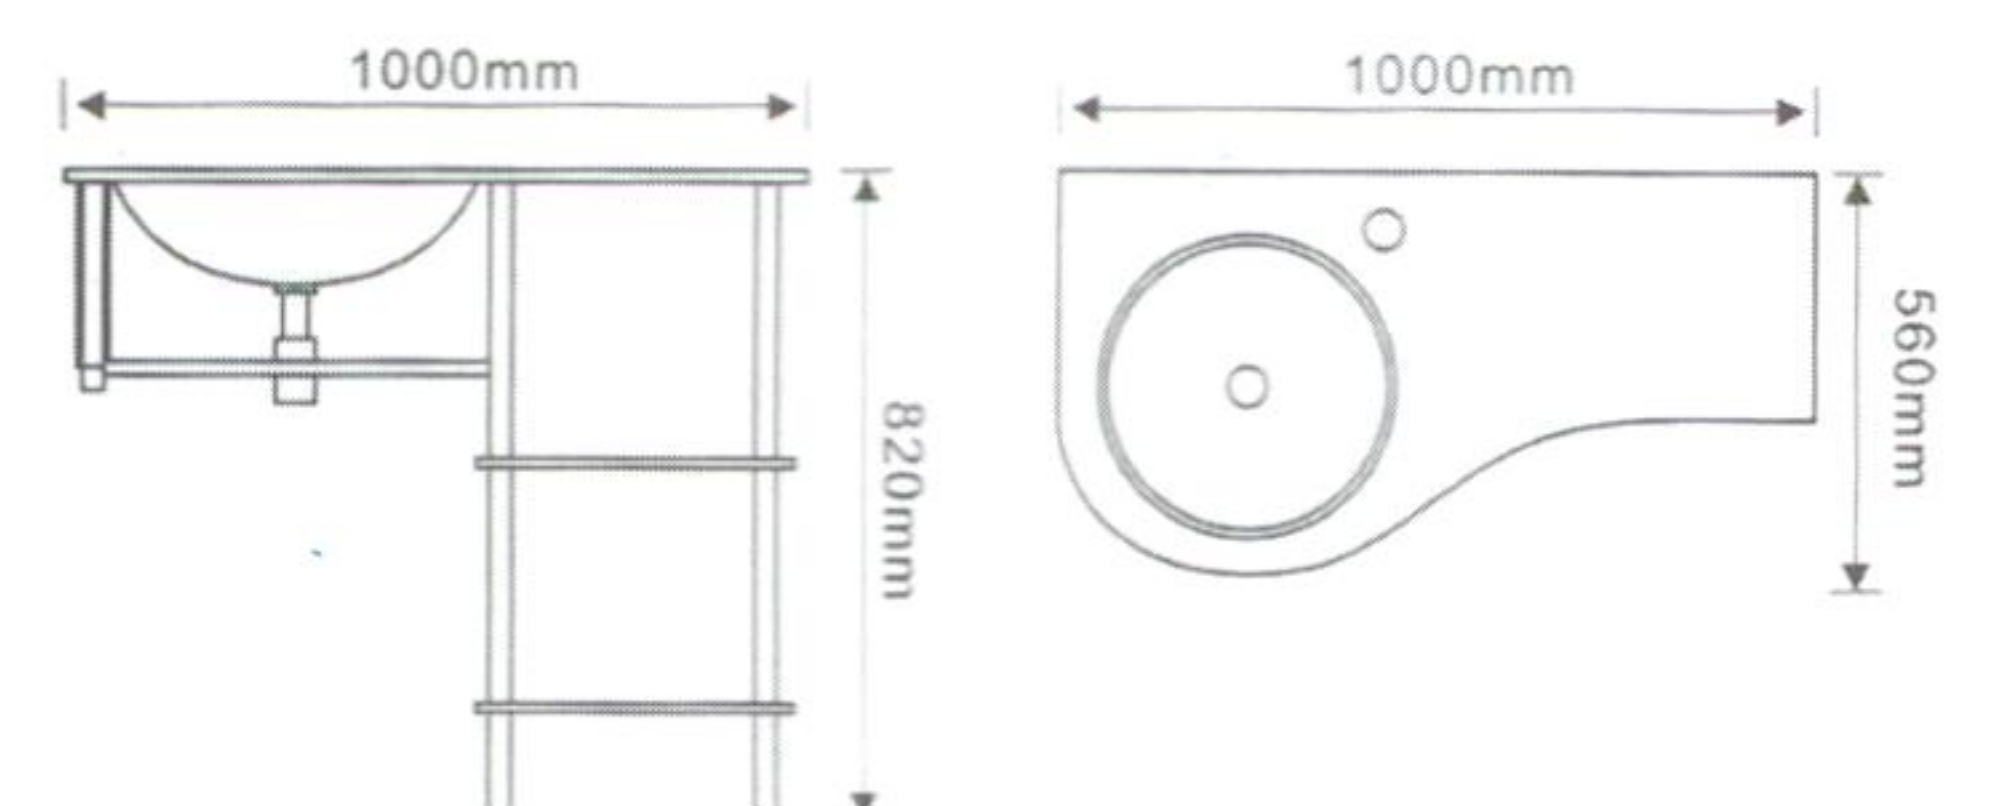

- สะดวกด้วยชั้นวางของ 2 ชั้นใต้อ่าง
- เคาน์เตอร์ด้านขวาพิเศษ เพื่อวางของได้

BTF-W035

10,340
9,309

อ่างล้างหน้าแก้วสีขาว พร้อมราวพาดผ้า ชั้นวางของ 2 ชั้น
เสียดีอ่าง และท่อน้ำทิ้ง (ไม่รวมก๊อกน้ำ กระจาก)
ขนาด 100x56x82 ซม.