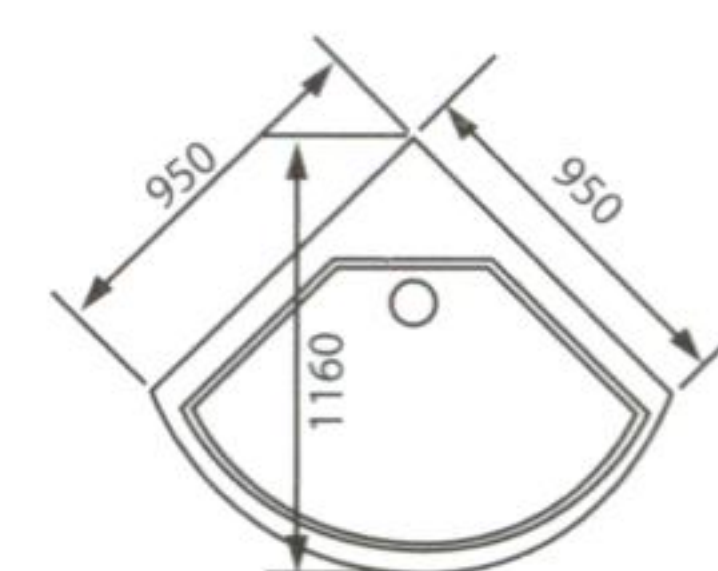

Shower Cabin

- ควบคุมด้วยระบบ Electronic ใช้แผง Control G ระบบสัมผัส (Touch Screen)
- วิทยุ FM สามารถบันทึกสถานีโปรด
- พัดลมระบายอากาศ
- ฝักบัวพวดานพร้อมไฟ

ถึงดั่ง
ฟรี
มูลค่า 5,000 บาท
เฉพาะเซกกรุ๊ปเท่านั้น
~~44,990~~
40,499