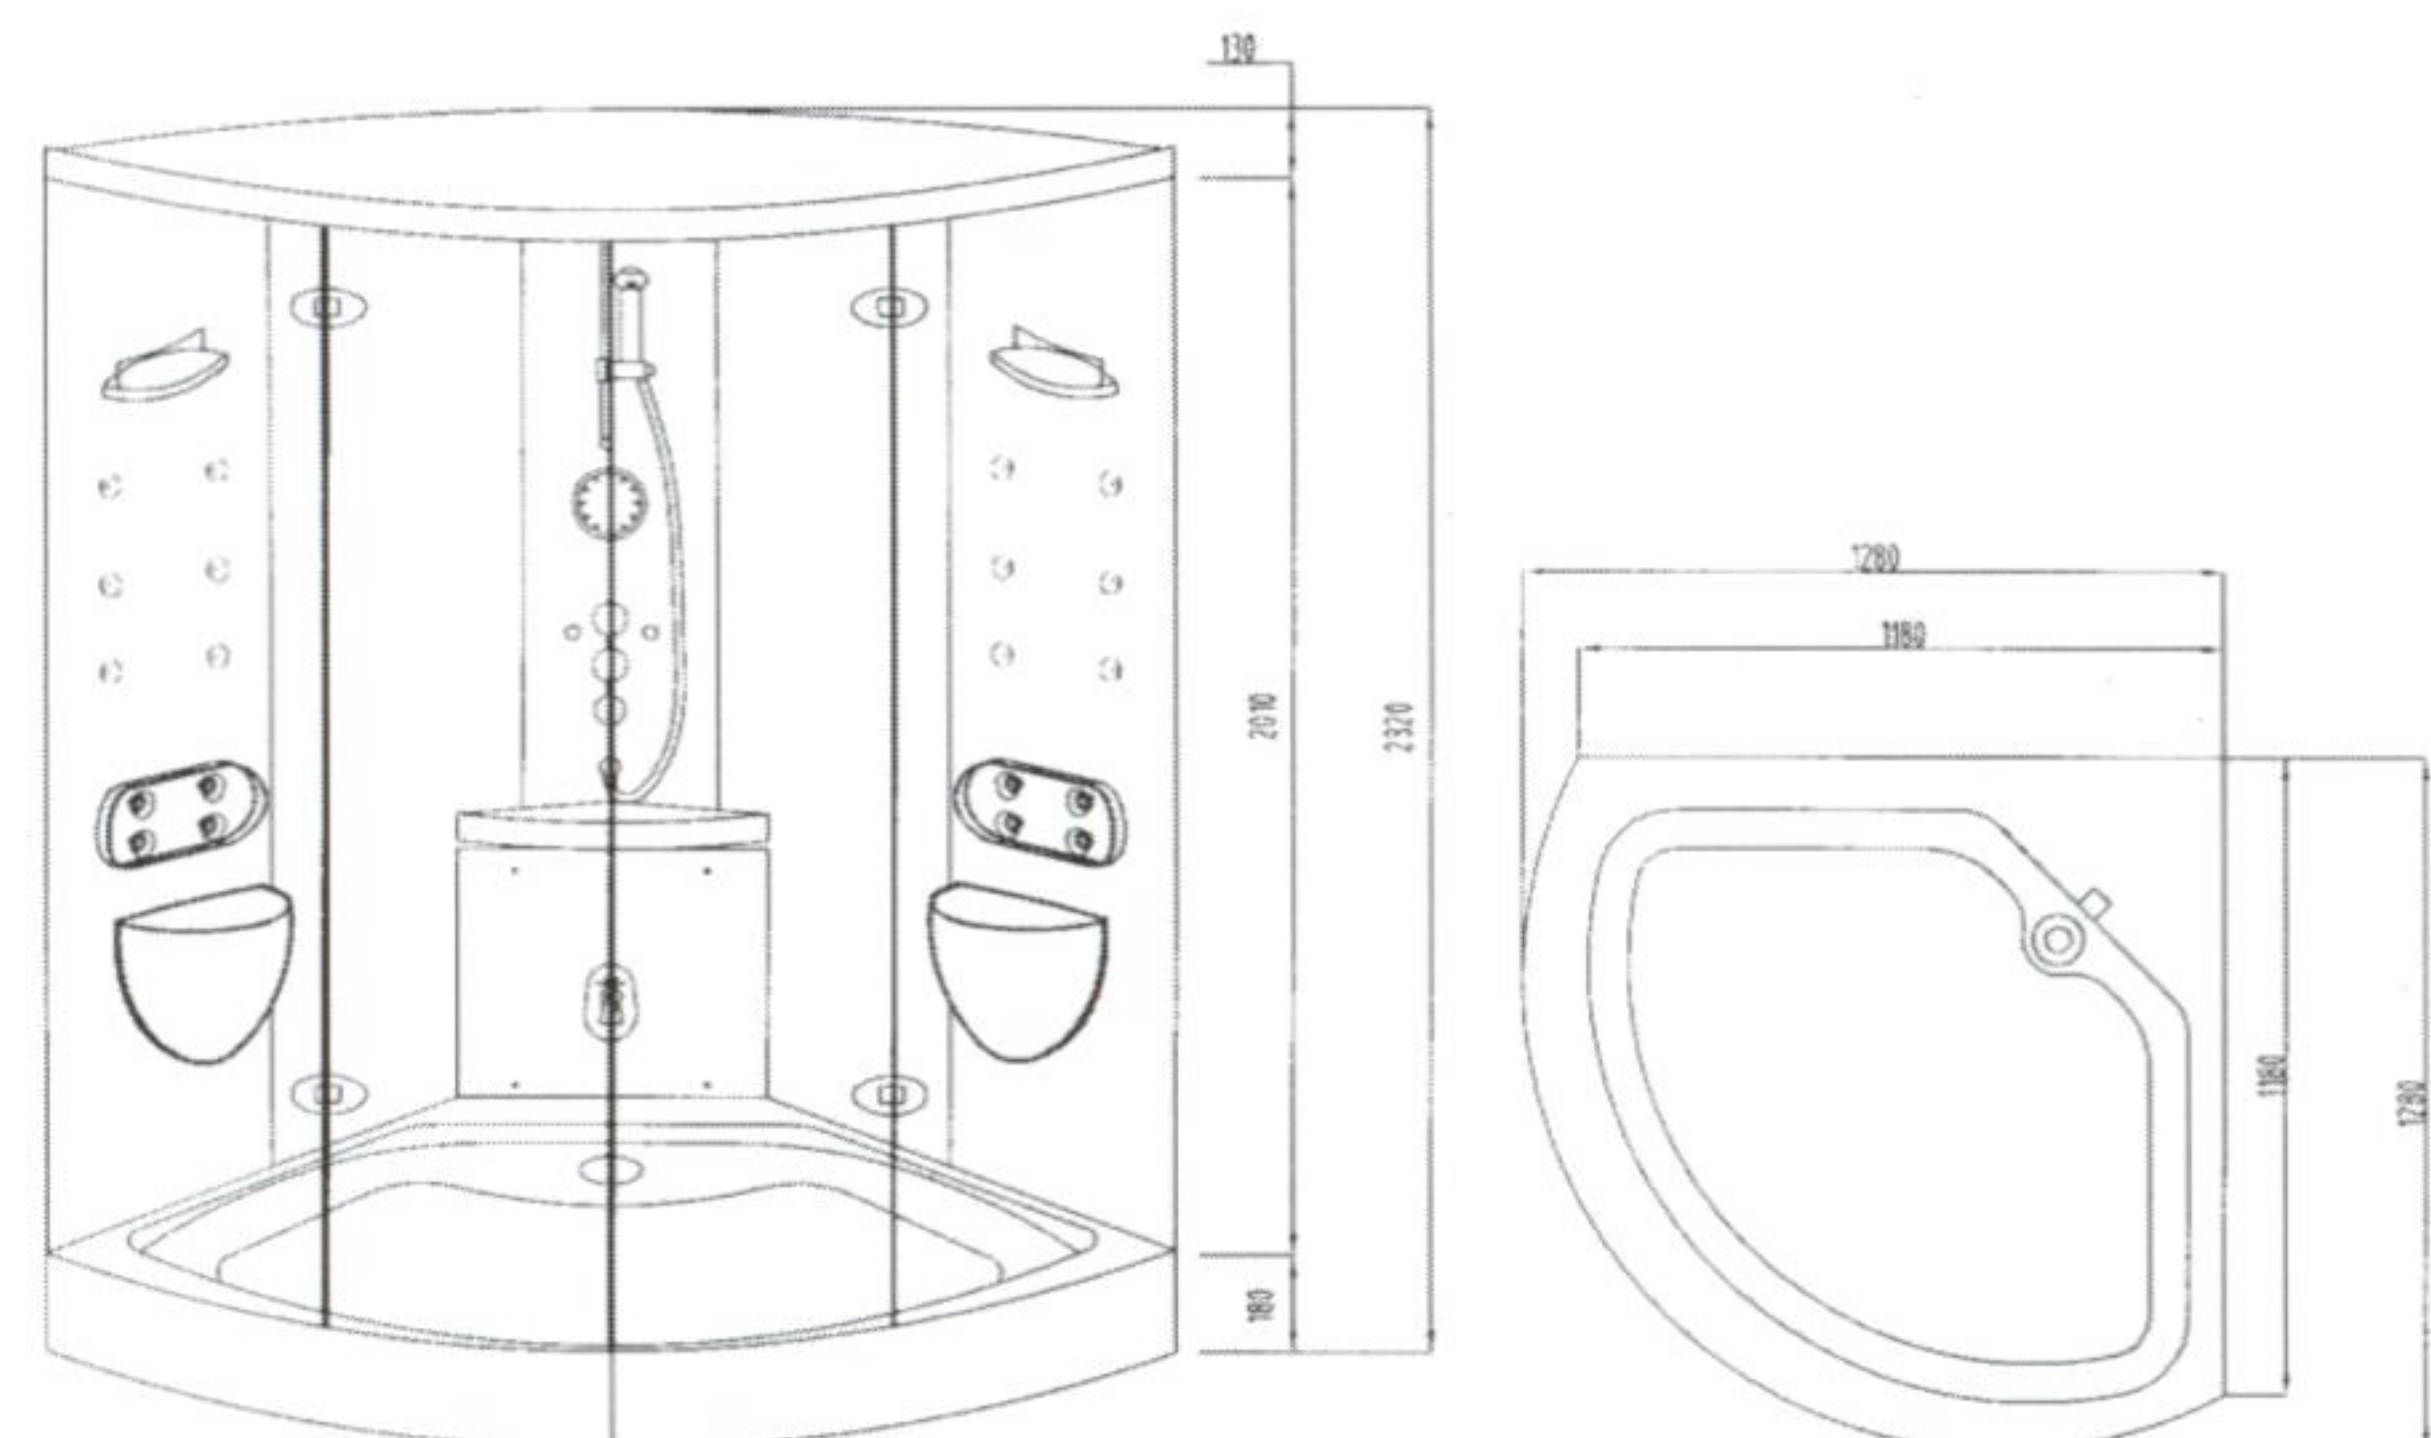

BS5A001-OB

1. หมายเหตุ
2. แผงควบคุมการทำงานอาจไม่เหมือนในภาพ
   - บานประตูเป็นบานเลื่อนซึ่งไม่เหมือนในภาพ

BS5A001-OB

ตู้อบไอน้ำ Ibox พร้อมวิทยุ ไฟสี
หัวเจ็ทขนาดตัว และพัดลมระบายอากาศ
ขนาด 232x128x128 ซม.

Steam Shower Cabin

- หัวฉีดเจ็ท 20 หัว
- พัดลมระบายอากาศ
- ฝักบัวเพดานพร้อมไฟ
- วิทยุ FM
- ควบคุมด้วยคอมพิวเตอร์

ติดตั้ง
ฟรี
มูลค่า 5,000 บาท
เฉพาะเขตกรุงเทพฯ

~~82,990~~
74,699