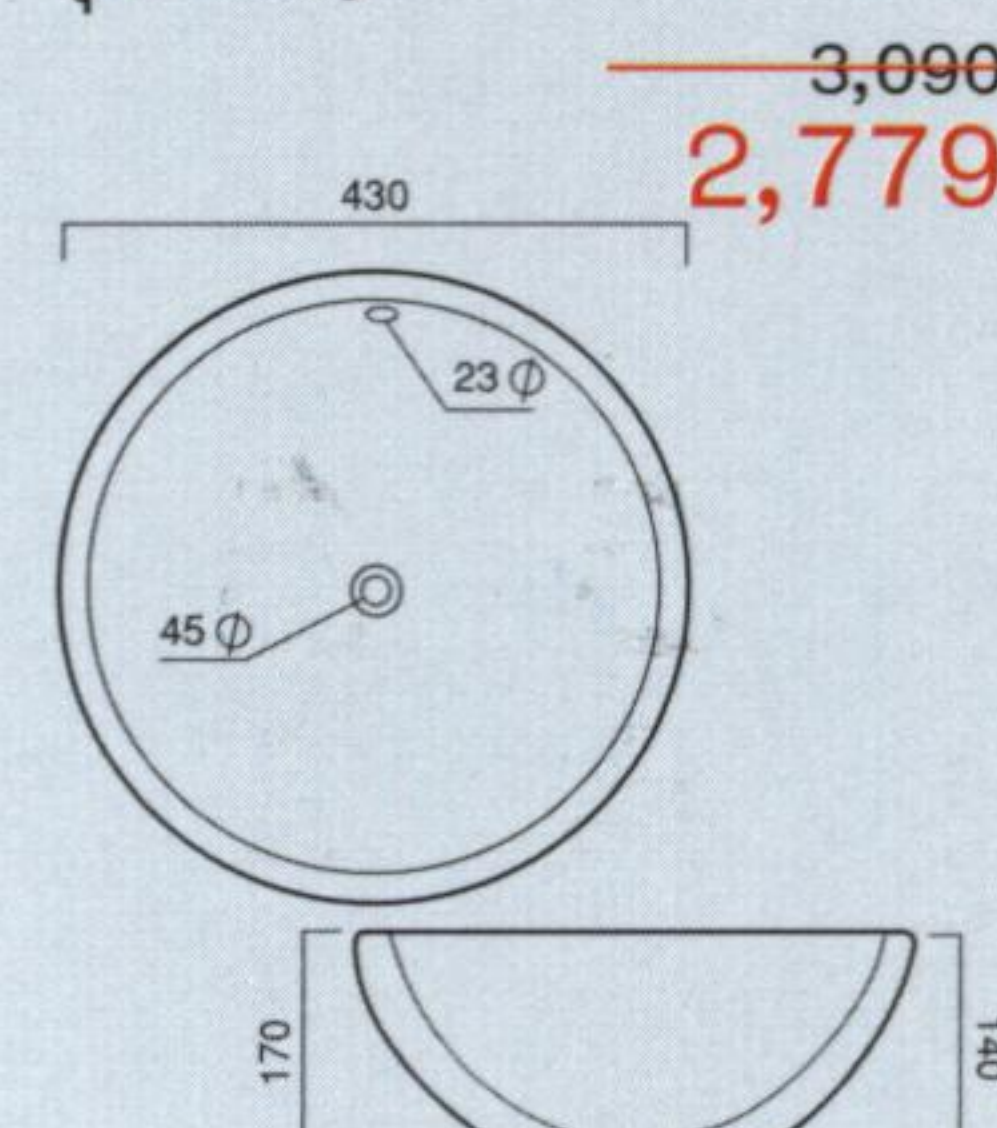

WB139

อ่างล้างหน้ากลม
วางบนเคาน์เตอร์
ขนาด \varnothing 41 ซม.
รุ่น Quartz

~~3,180~~
2,859

WB125

อ่างล้างหน้าสามเหลี่ยม
วางบนเคาน์เตอร์
ขนาด \varnothing 43 ซม.
รุ่น Ruby

~~3,090~~
2,779

WB336

อ่างล้างหน้ากลม วางบน
เคาน์เตอร์ แบบ 1 รู๊ก๊อก
ขนาด \varnothing 46 ซม.
รุ่น Turquoise