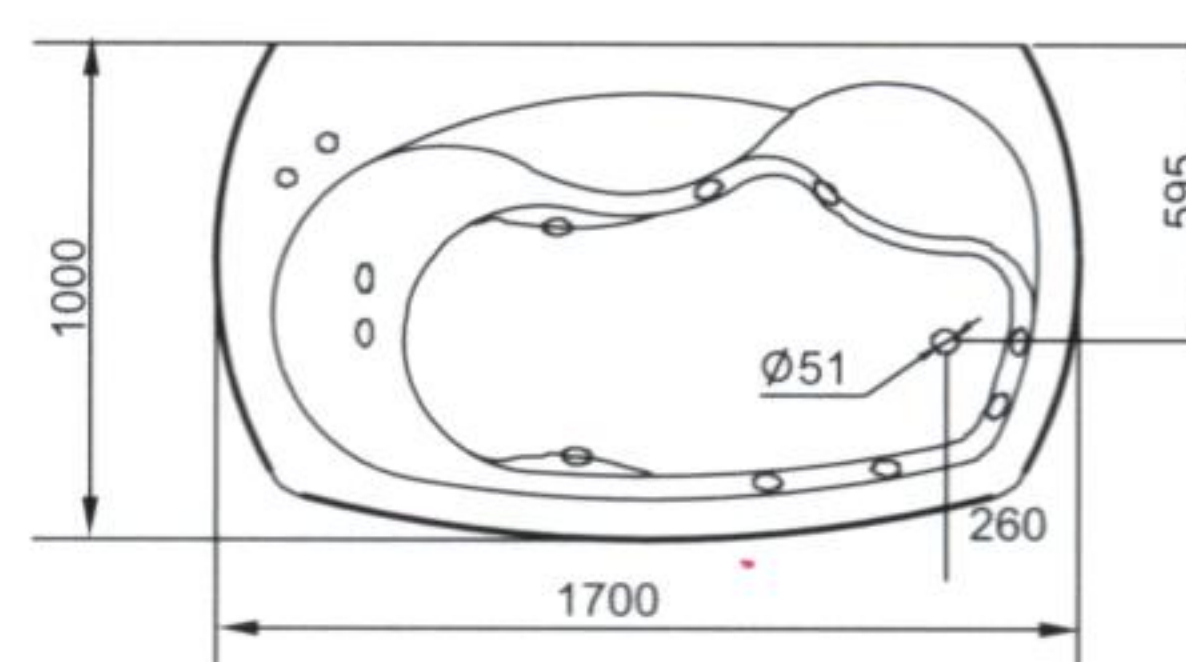

Steam Shower Cabin

- ความจุน้ำ 237 ลิตร
- เครื่องกำเนิดไฟฟ้า 3 KW
- ปั้มน้ำ 1.2 แรงม้า
- Chromatherapy 5 เจดสีหลัก
- พัดลมระบายอากาศ
- ฝักบัวเพดานพร้อมไฟ
- ก๊อกน้ำแบบเทอร์โมสแตท
- วิทยุ FM บันทึกสถานีโปรด
- ระบบควบคุมแบบ F3