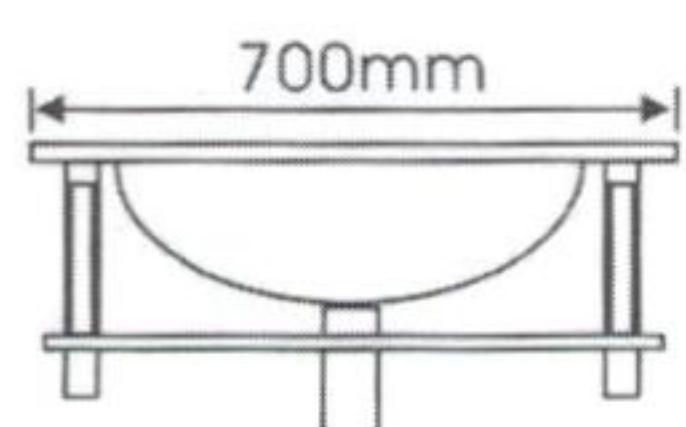

glass basin set ชุดอ่างล้างหน้าแก้ว

aquaflex®

BTF-W821

~~8,040~~
7,239

อ่างล้างหน้าแก้วสีขาว พร้อมราวพาดผ้า
สะตืออ่าง และท่อน้ำทิ้ง (ไม่รวมก๊อกน้ำ กระจก)
ขนาด 70x50 ซม.

- สะตอกด้วยราวพาดผ้าใต้อ่างล้างหน้า
  ใกล้มือในการหยิบใช้