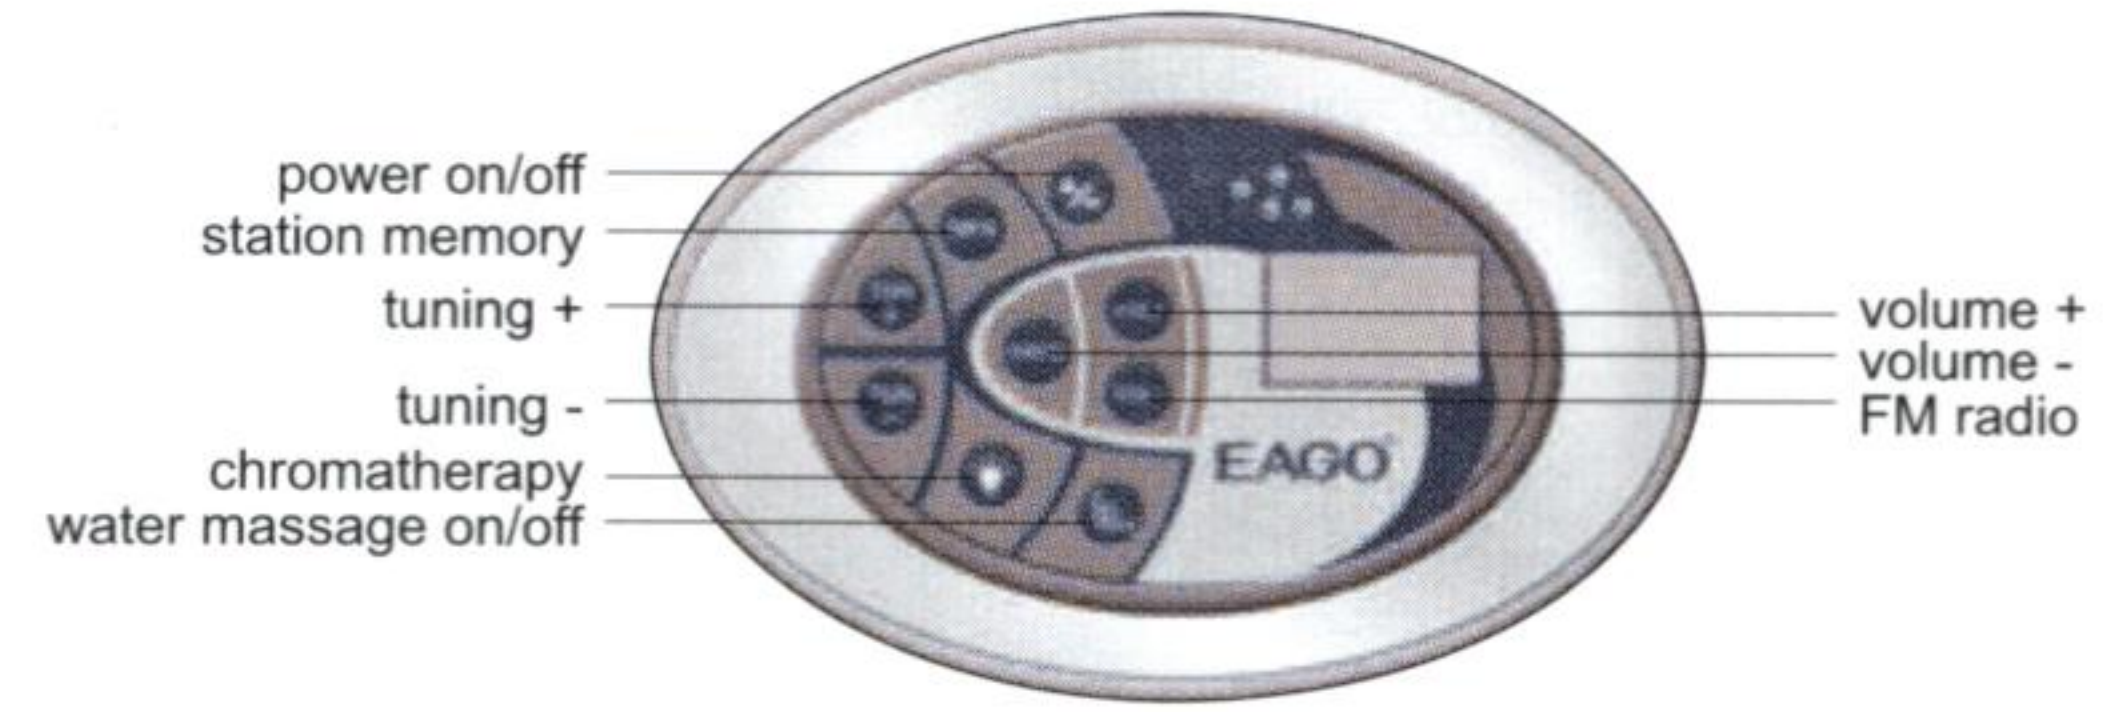

CL control panel (upstanding type)
CW1 control panel (horizontal type)