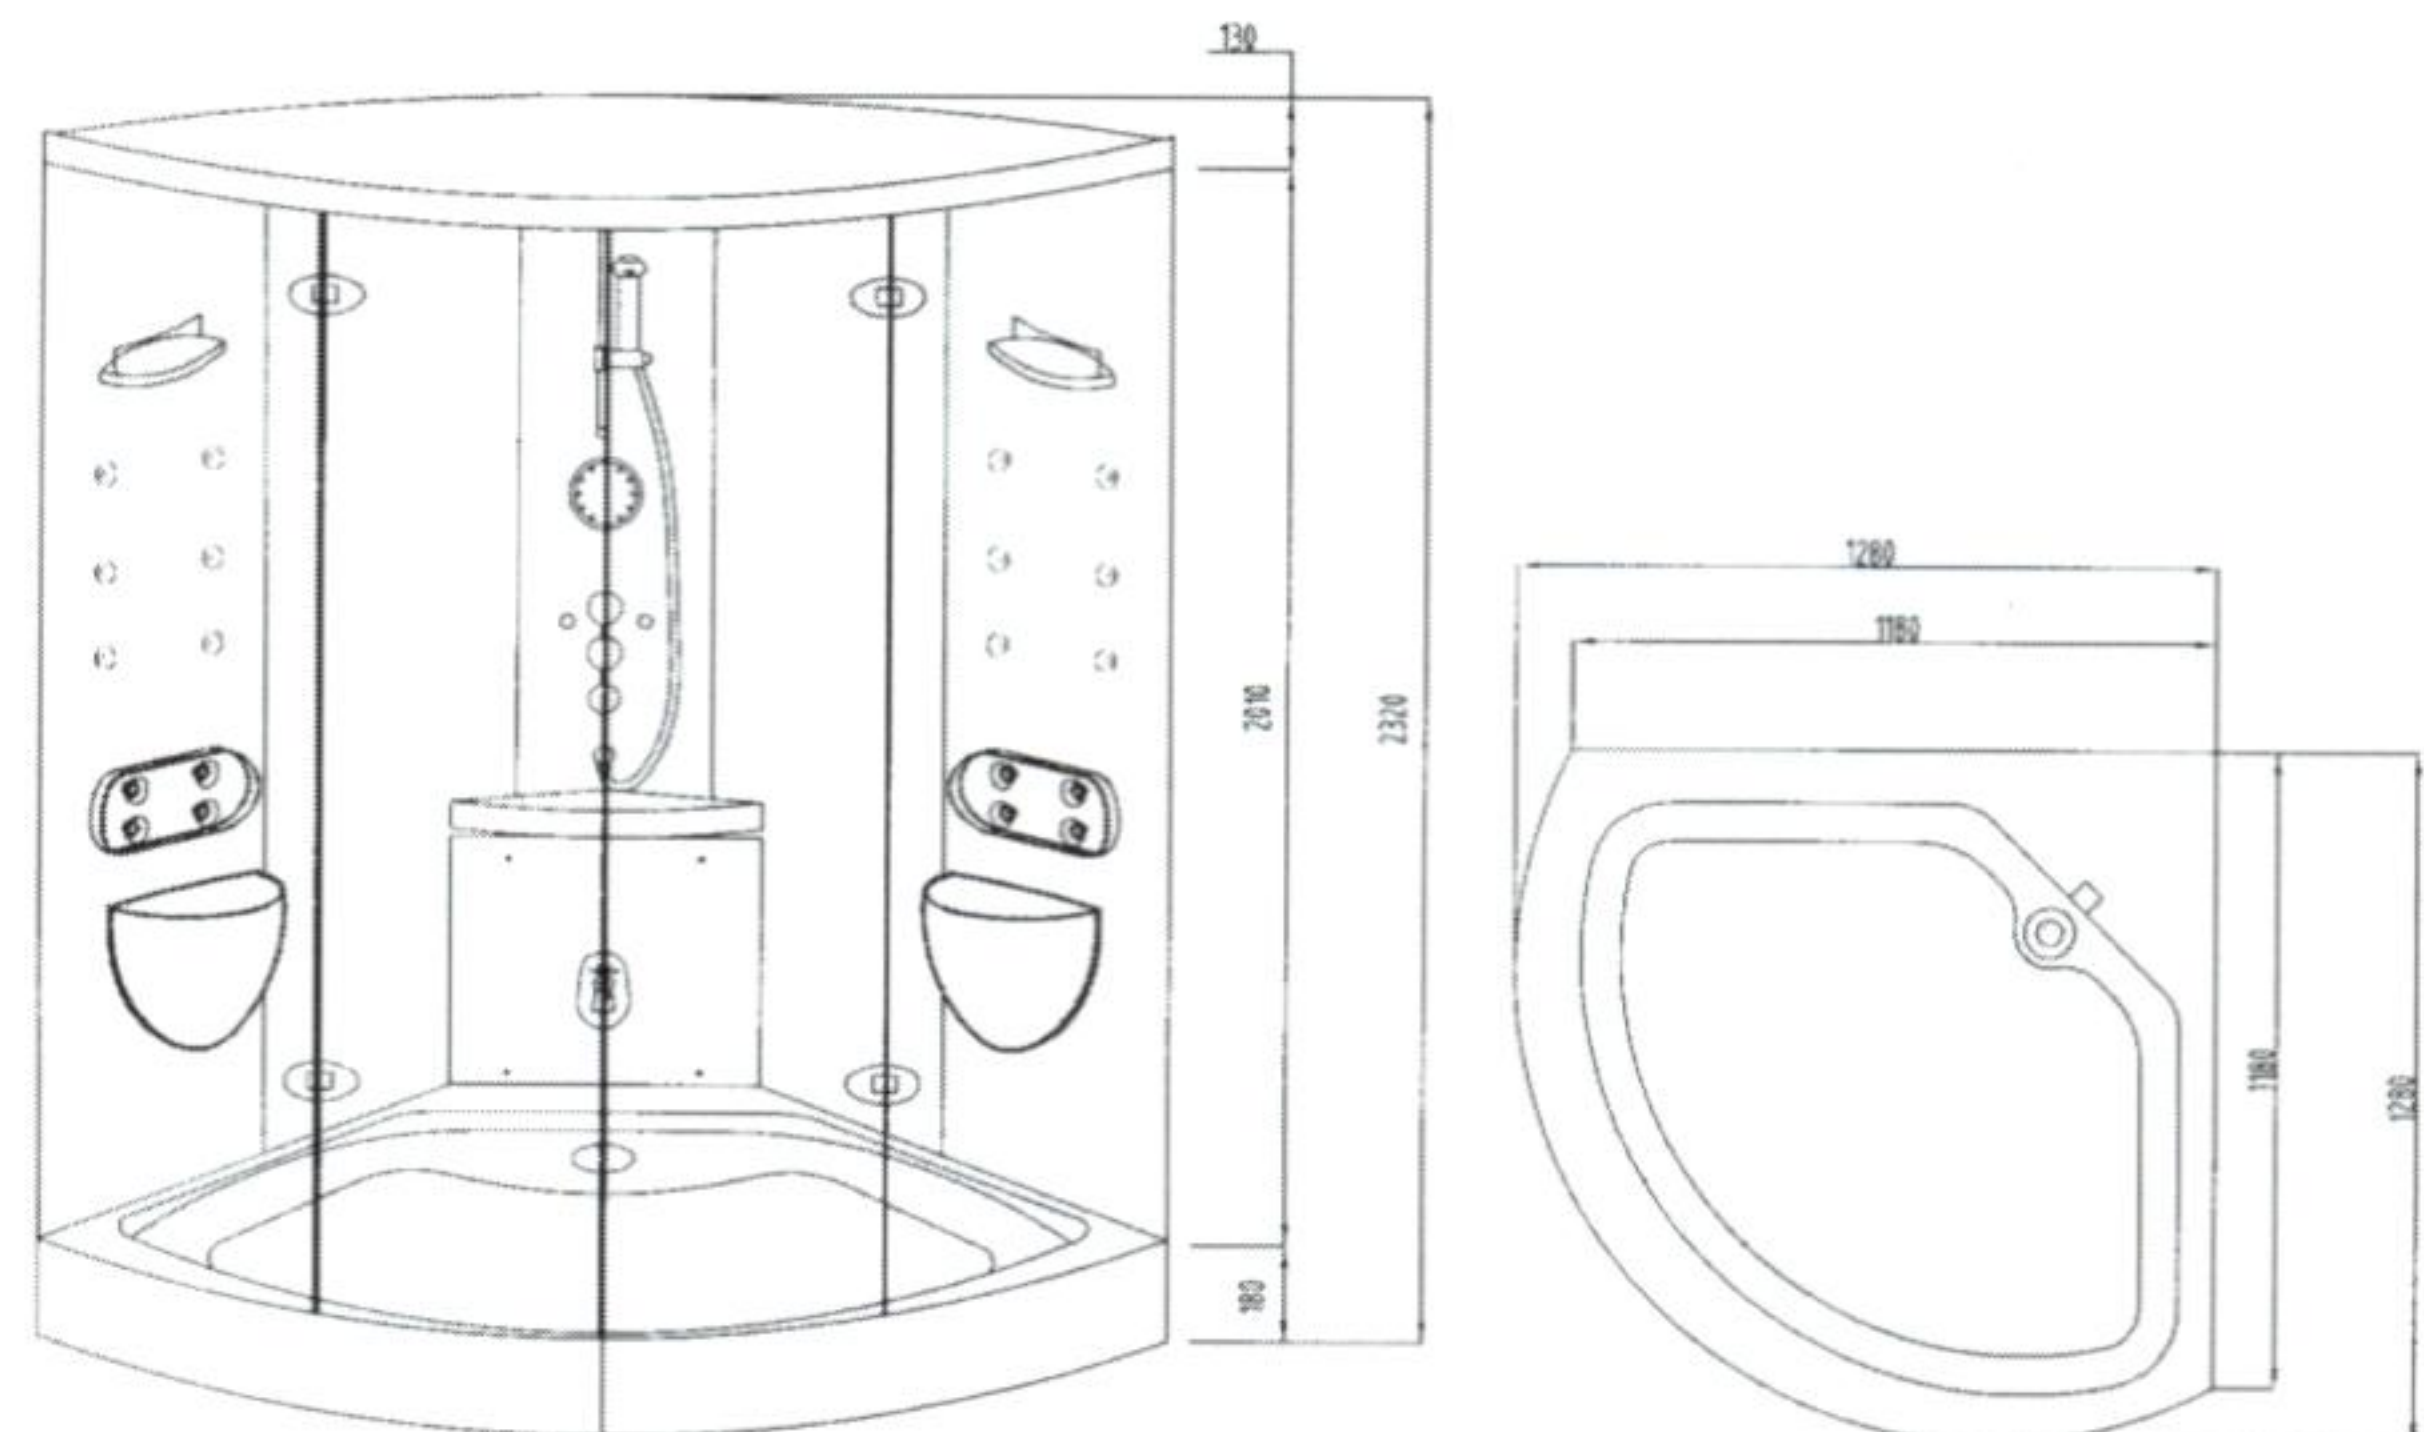

shower cabin
full options
ตู้อาบน้ำ

aquaflex®

BS5A001-SH

1. หมายเหตุ
2. แผงควบคุมการทำงานอาจไม่เหมือนในภาพ
   - บานประตูเป็นบานเลื่อนซึ่งไม่เหมือนในภาพ

BS5A001-SH

ตู้อาบน้ำ lbox พร้อมวิทยุ ไฟสี
หัวเจ็ทขนาดตัว และพัดลมระบายอากาศ
ขนาด 232x128x128 ซม.

Shower Cabin

- หัวฉีดเจ็ท 20 หัว
- พัดลมระบายอากาศ
- ฝักบัวเพดานพร้อมไฟ
- วิทยุ FM
- ควบคุมด้วยคอมพิวเตอร์

ถึงกับ
ฟรี
มูลค่า 5,000 บาท
เฉพาะเซกกรุ๊ปเท่านั้น
~~59,990~~
53,999