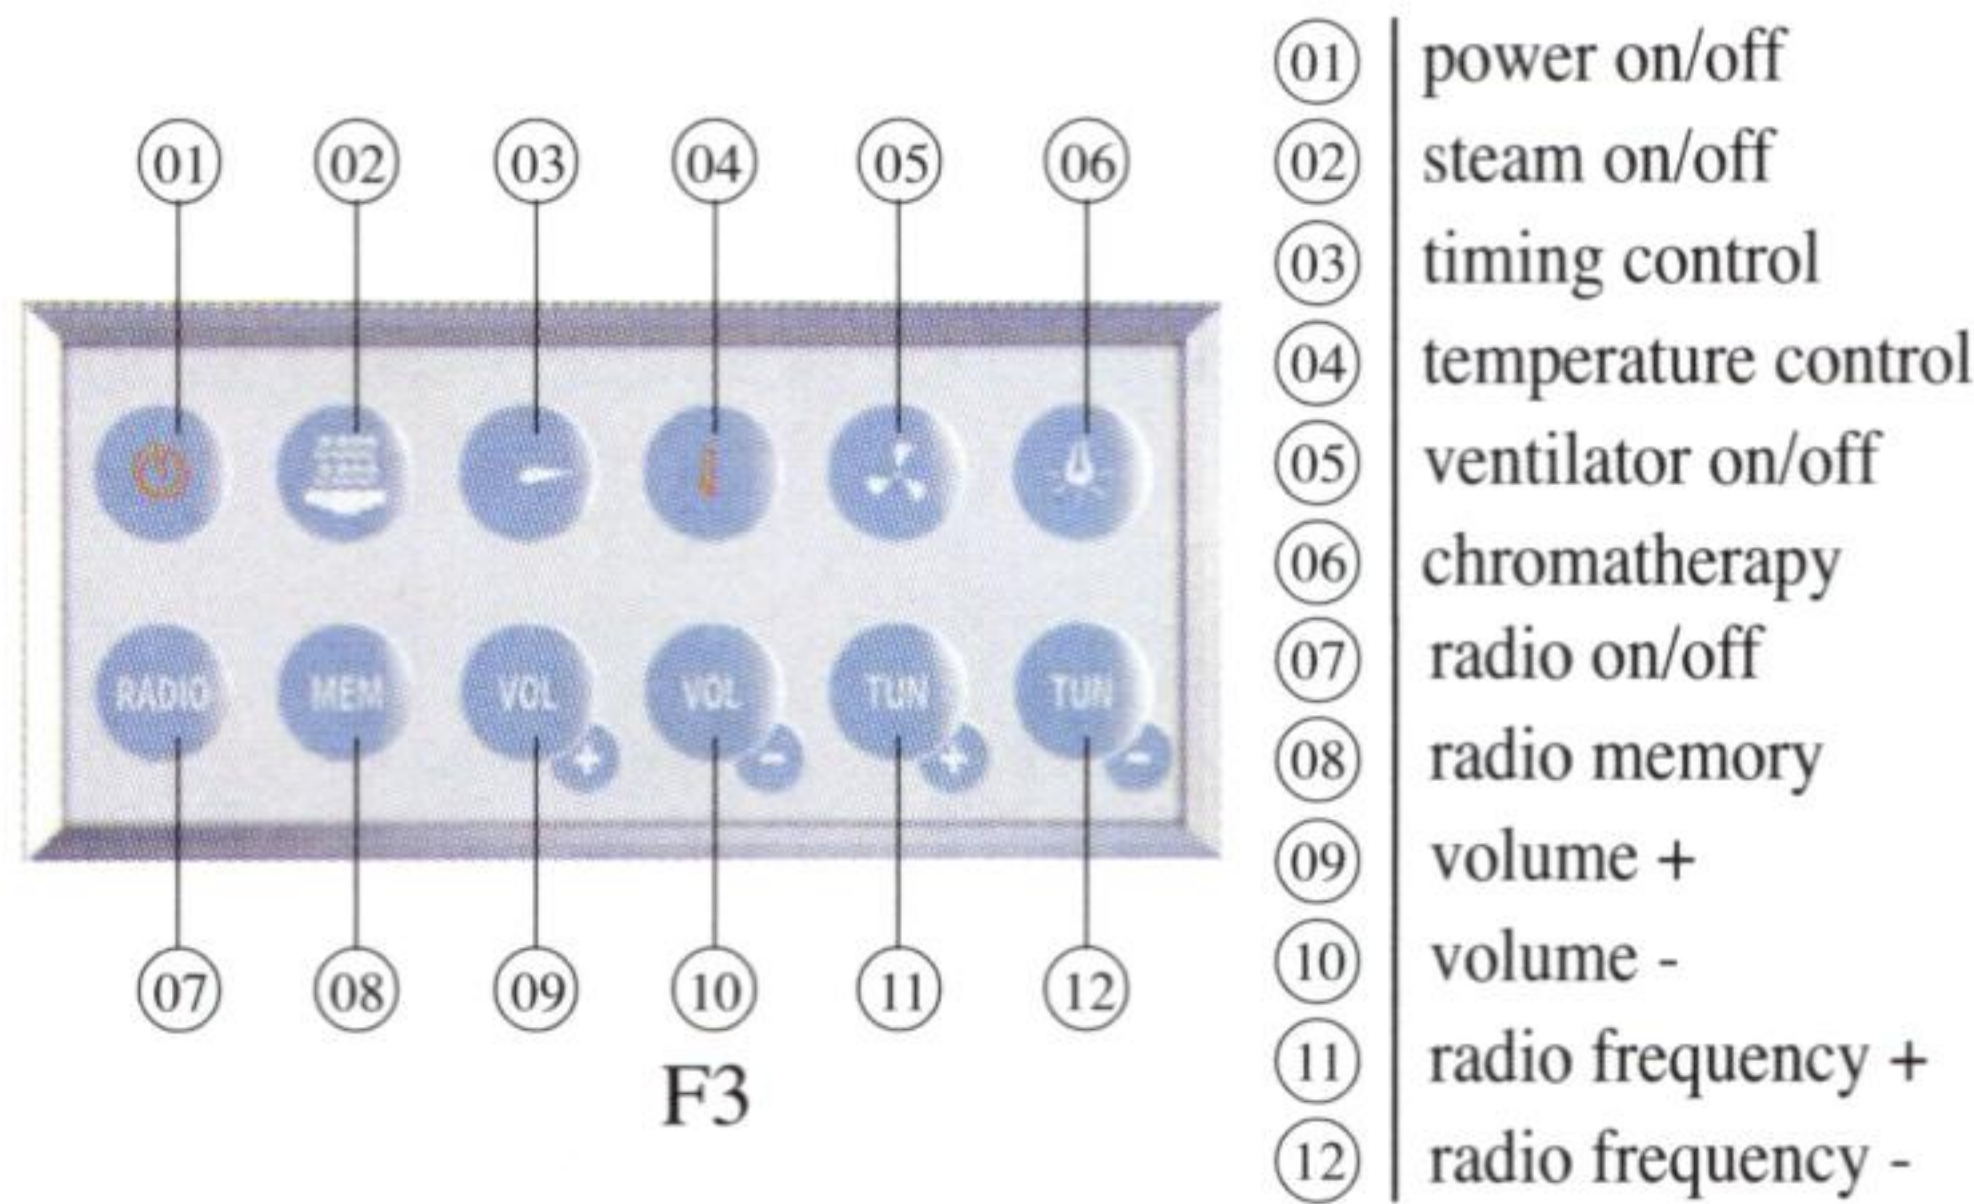

To experience what healthy steam shower houses should be

หัวใจสำคัญของตู้อบไอน้ำคือระบบกำเนิดไอน้ำ และการควบคุมการทำงานของระบบซึ่งต้องมีประสิทธิภาพ ใช้งานง่าย และต้องปลอดภัยสำหรับผู้ใช้งาน ซึ่งตู้อบไอน้ำ aquaflex ได้ผ่านการรับรองจากสถาบันรับรองที่เป็นมาตรฐานแล้ว นอกจากนี้ aquaflex ภูมิใจเสนอนวัตกรรมใหม่ของการดีไซน์ ด้วยผนังกระจกที่หรูหราเข้ากับชุดเฟอร์นิเจอร์ที่ดูทันสมัย

Optional color for glass back panel of steam room:

Blue

White

Silver Grey

steam shower cabin full options ตู้อบไอน้ำ

แผงควบคุม F3 แบบดิจิตอลที่หรูหรา ด้วยขนาดใหญ่พิเศษ 24x10 ซม. สะดวกใช้งานด้วยปุ่มกดขนาดใหญ่ และไฟ LED ที่ปุ่มกด เพื่อการใช้งาน
ยามค่ำคืน โดยมีจอแสดงผลแบบดิจิตอลบนแผงกระจกตู้เพิ่มความหรูหราอย่างสูงสุด