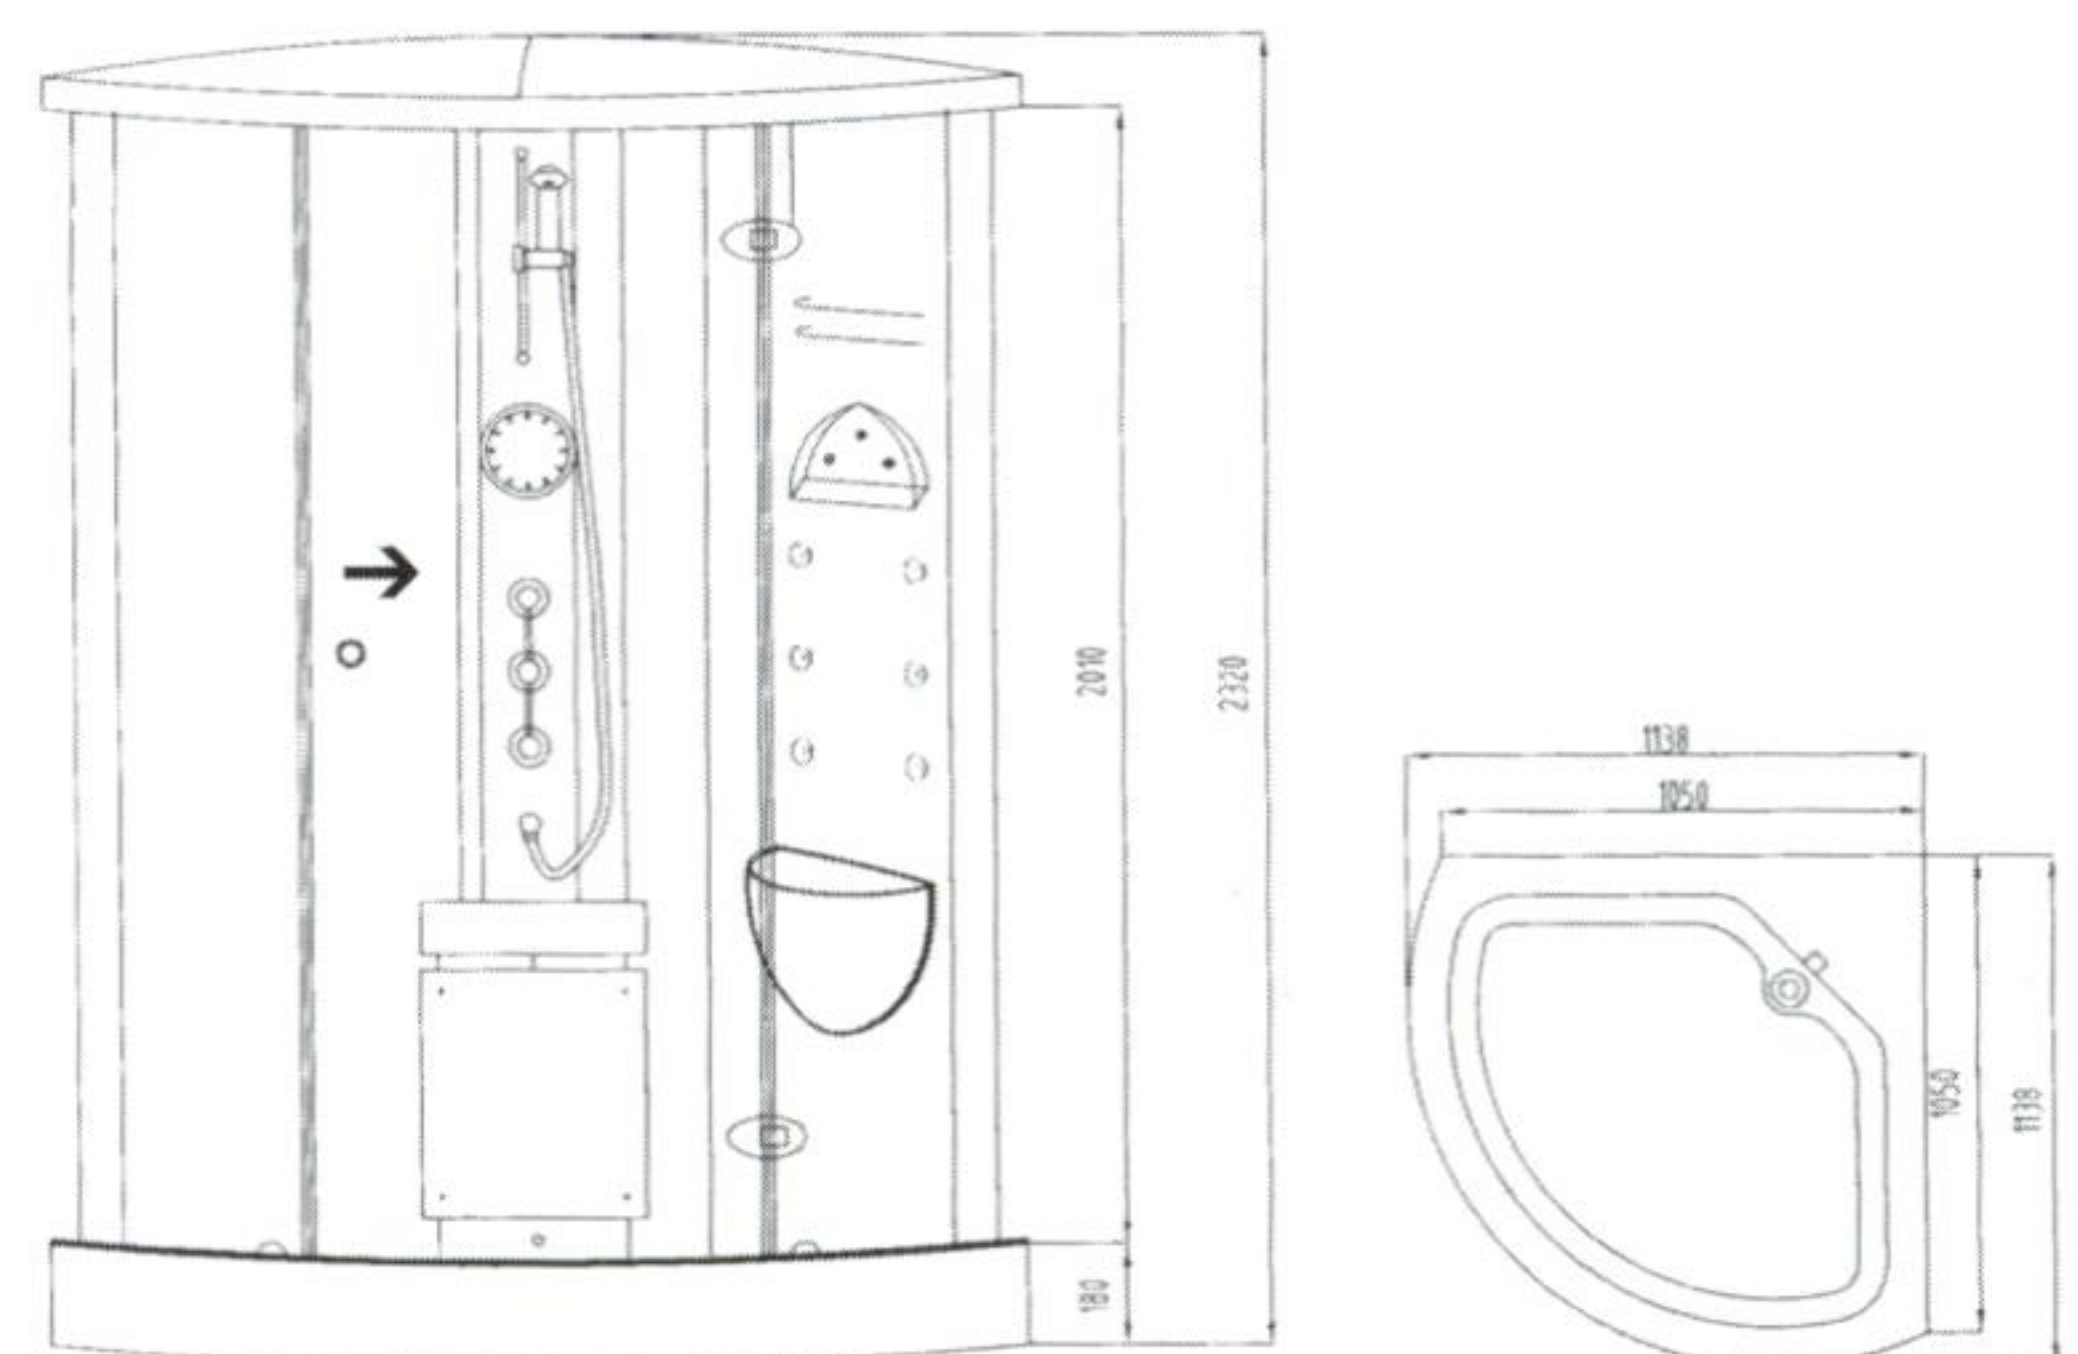

BS5A002B-SH

1. หมายเหตุ
2. แผงควบคุมการทำงานอาจไม่เหมือนในภาพ
   - บานประตูเป็นบานเลื่อนซึ่งไม่เหมือนในภาพ

BS5A002B-SH

ตู้อาบน้ำ Ibox พร้อมวิทยุ ไฟสี
หัวเจ็ทขนาดตัว และพัดลมระบายอากาศ
ขนาด 233x113.8x113.8 ซม.

Shower Cabin

- หัวฉีดเจ็ท 10 หัว
- พัดลมระบายอากาศ
- ผักบัวเพดานพร้อมไฟ
- วิทยุ FM
- ควบคุมด้วยคอมพิวเตอร์

ถัดถัด
ฟรี
มูลค่า 5,000 บาท
ใช้ประโยชน์สูงสุด
— 53,990
48,599