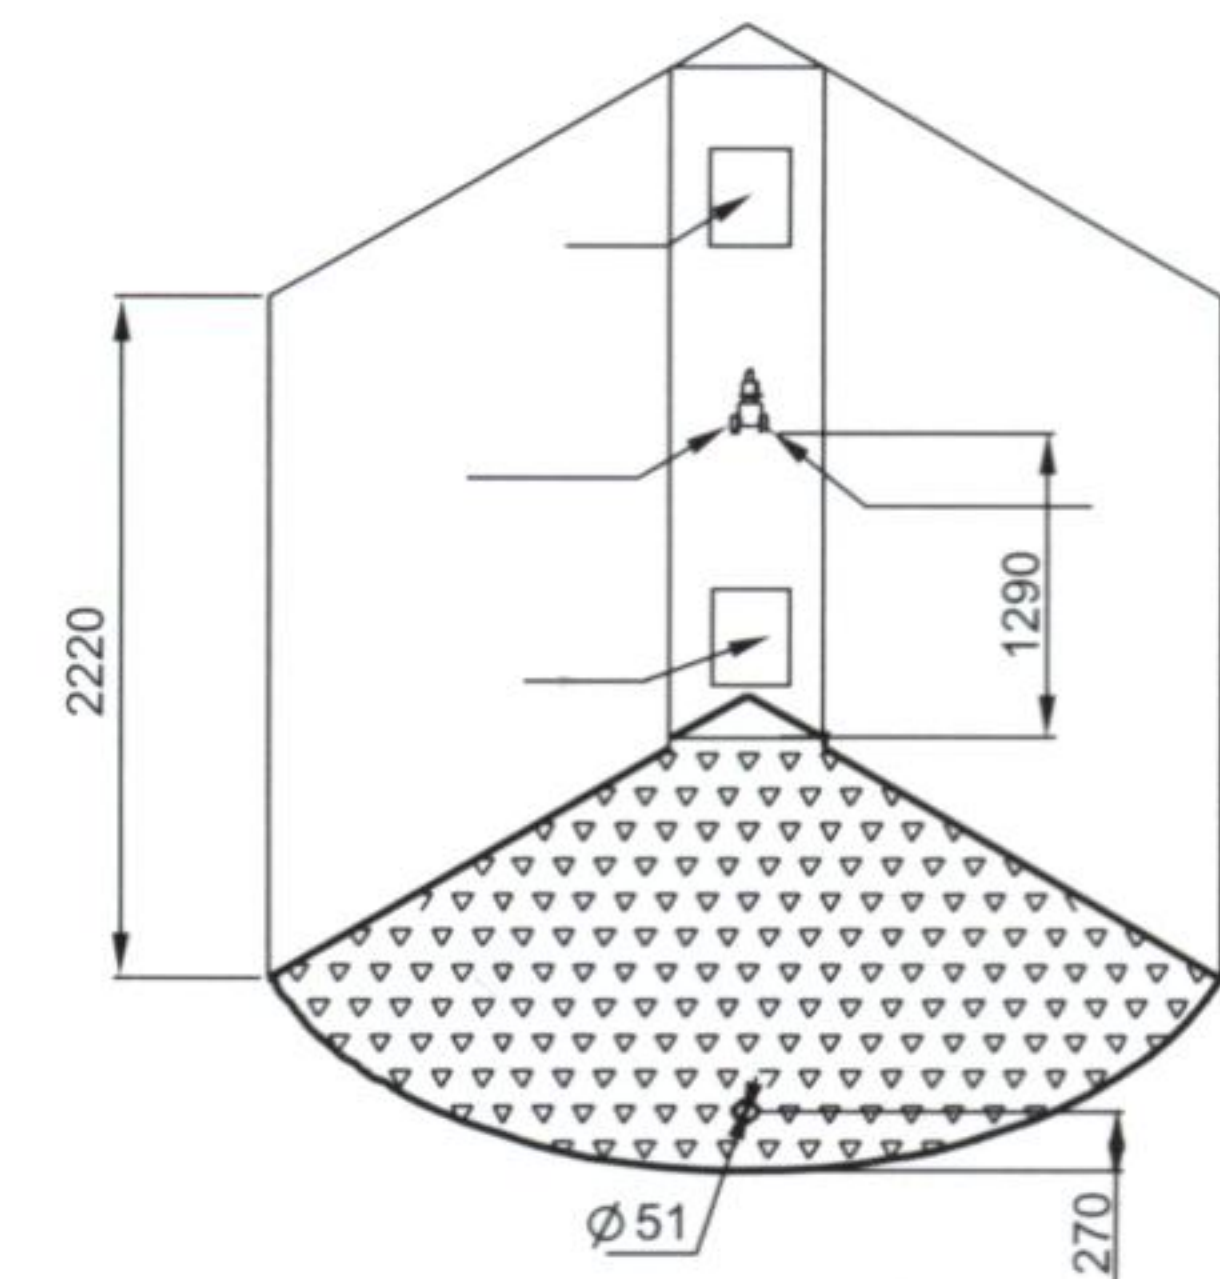

steam shower cabin full options ตู้อบไอน้ำ

DA325F3 สินค้าสั่งพิเศษ

DA325F3

ตู้อบไอน้ำและอ่างนํ้าวน แผงกระจกหลังสีชา
มีวิทยุ ไฟสี และพัดลมระบายอากาศ
ขนาด 135x135x222 ซม.

ติดตั้ง
ฟรี
มูลค่า 5,000 บาท
เฉพาะ 10 จังหวัดเท่านั้น
— 159,999
143,999

Steam Shower Cabin

- เครื่องกำเนิดไฟฟ้า 3 KW
- บิมน้ำ 1.2 แรงม้า
- Chromatherapy 5 เจดสีหลัก
- พัดลมระบายอากาศ
- ก๊อกน้ำแบบเทอร์โมสแตท
- ฝักบัวเพดานพร้อมไฟ
- วิทยุ FM บันทึกสถานีโปรด
- ระบบควบคุมแบบ F3