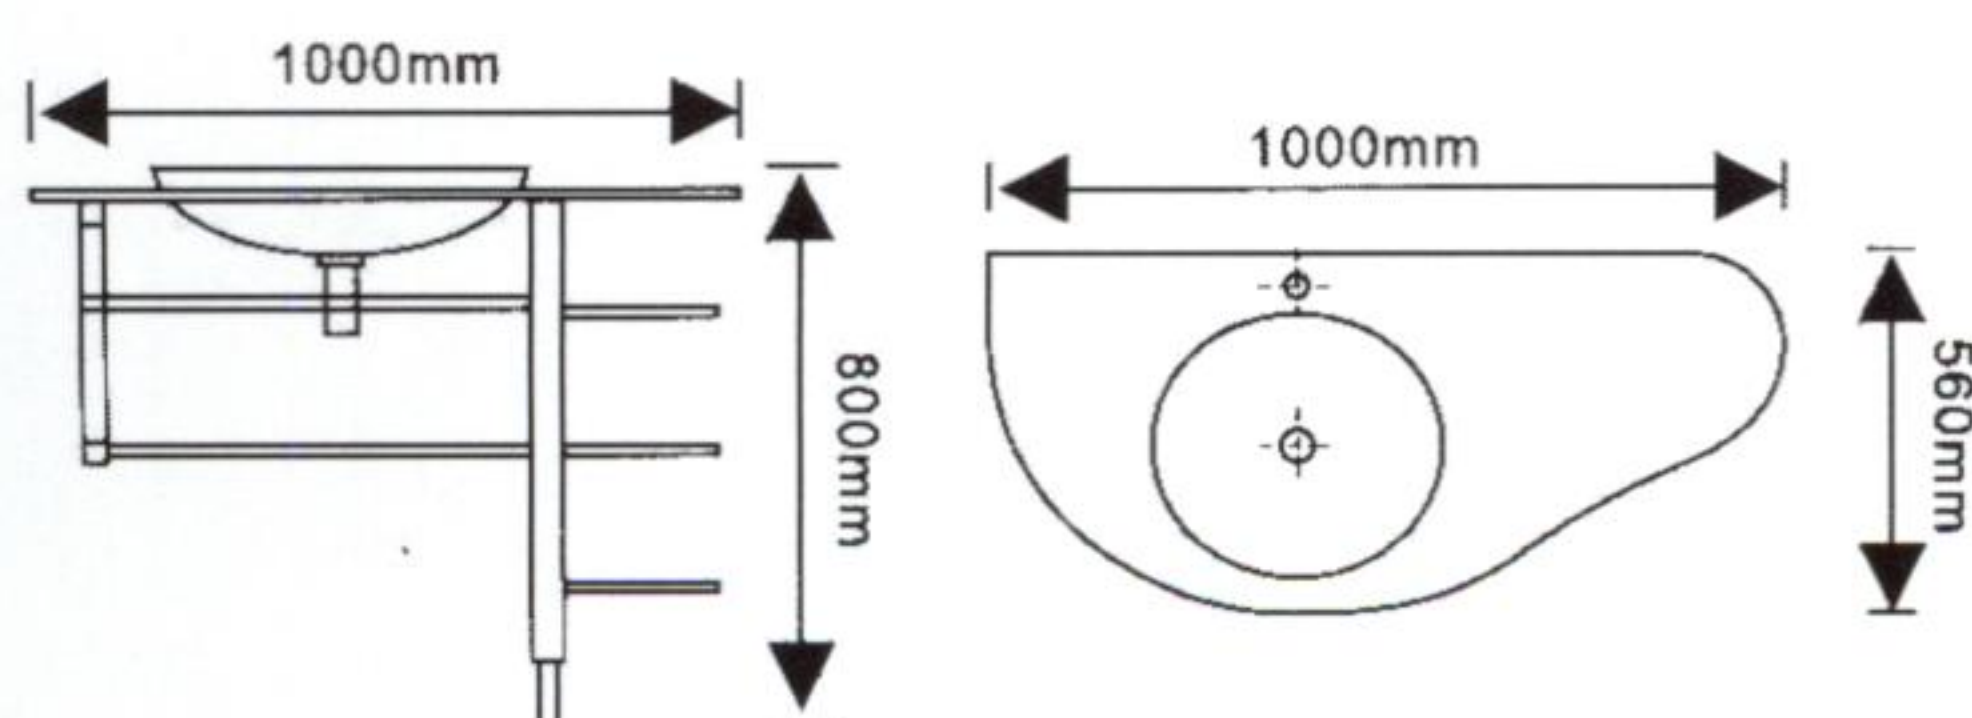

glass basin set ชุดอ่างล้างหน้าแก้ว

 aquaflex®

BTF-W003

~~11,990~~
10,799

อ่างล้างหน้าแก้วสีขาว พร้อมราวพาดผ้า ชั้นวางของด้านข้าง 3 ชั้น
สะดืออ่าง และท่อน้ำทิ้ง (ไม่รวมก๊อกน้ำ กระจก)
ขนาด 100x56x80 ซม.

- สะดวกด้วยชั้นวางของใต้อ่างล้างหน้าใกล้มือ
ในการหยิบใช้ และชั้นวางของด้านข้างเพื่อให้
ง่ายกับการเก็บของใช้ประจำวัน