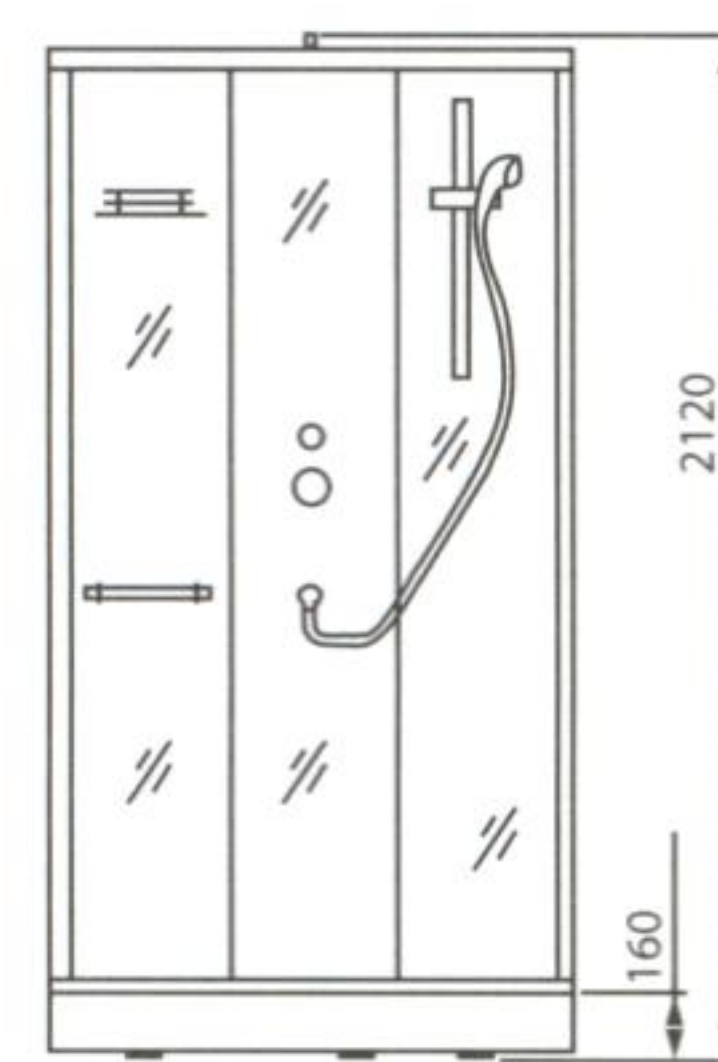

Shower Cabin

- ควบคุมด้วยระบบ Electronic ใช้แผง Control G ระบบสัมผัส (Touch Screen)
- วิทยุ FM สามารถบันทึกสถานีโปรด
- พัดลมระบายอากาศ
- ฝักบัวพวดานพร้อมไฟ

ถึงดั่ง
ฟรี
มูลค่า 5,000 บาท
เฉพาะเซกกรุ๊ปเท่านั้น
~~44,990~~
40,499