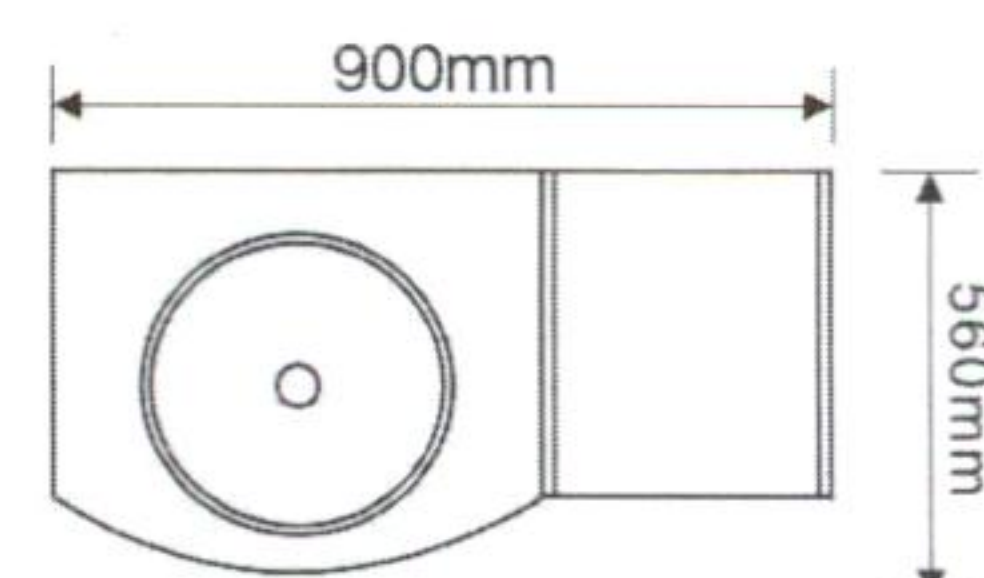

- สะดวกด้วยชั้นวางของแบบ 1 ชั้นเล็กและ 1 ชั้นใหญ่ เพื่อให้ง่ายกับการเก็บของใช้ประจำวัน

BTF-W043

~~11,490~~
10,339

อ่างล้างหน้าแก้วสี่ใส่ พร้อมราวพาดผ้า ชั้นวางของ
สะตืออ่าง และท่อน้ำทิ้ง (ไม่รวมก๊อกล้างหน้า กระบอก
และหิ้งข้างกระบอก)

ขนาด 90x56 ซม.