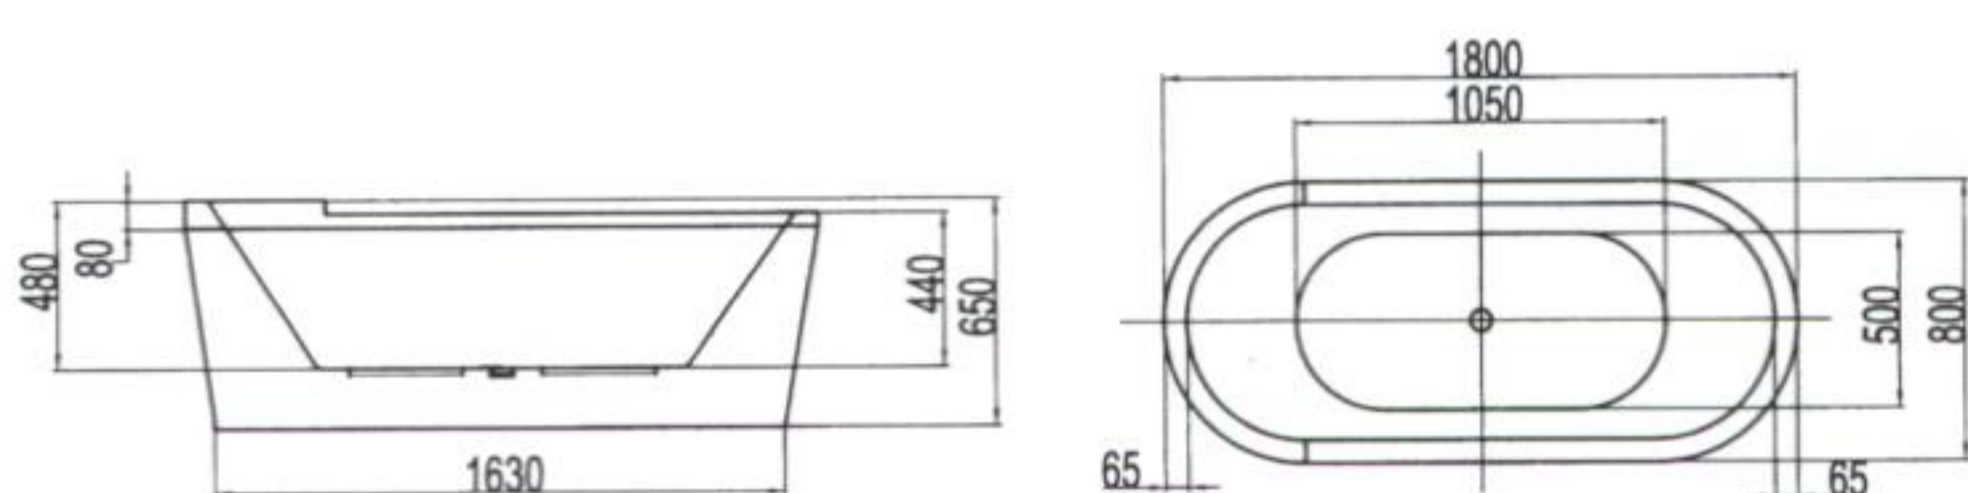

ARTO IB-NORAIL

สินค้าสั่งพิเศษ

~~59,990~~
53,990

ARTO IB-NORAIL

อ่างอาบน้ำแบบลอยตัว
พร้อมสะดือ
ขนาด 188.5x98.5x60 ซม.

LC160B

สินค้าสั่งพิเศษ

~~53,990~~
48,590

LC160B

อ่างอาบน้ำแบบลอยตัว
พร้อมสะดือ
ขนาด 160x75x58 ซม.

VT180B

สินค้าสั่งพิเศษ

~~53,990~~
48,590

VT180B

อ่างอาบน้ำแบบลอยตัว
พร้อมสะดือ
ขนาด 180x80x62 ซม.

HQ170B

สินค้าสั่งพิเศษ

~~53,990~~
48,590

HQ170B

อ่างอาบน้ำแบบลอยตัว
พร้อมสะดือ
ขนาด 170x80x61 ซม.