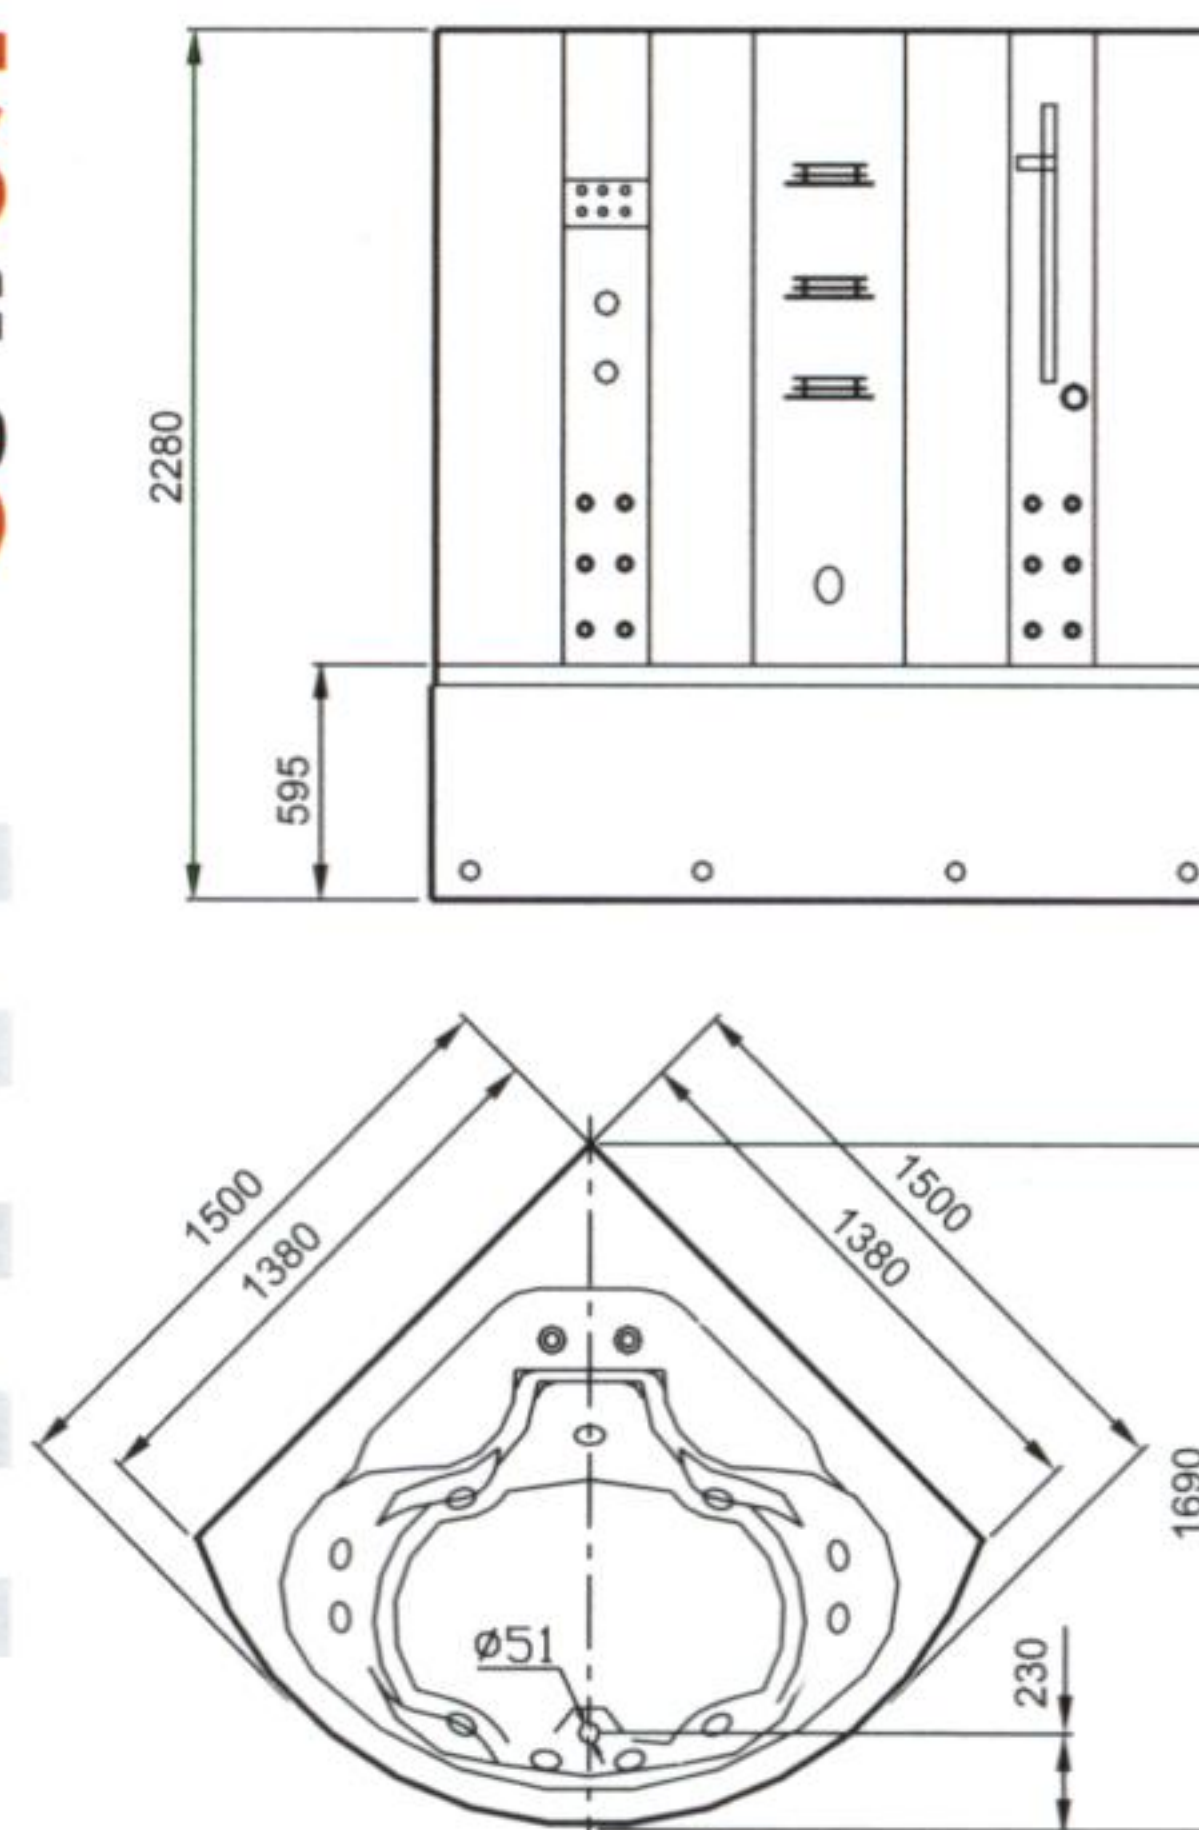

DA324HF3
สินค้าสั่งพิเศษ

DA324HF3

ตู้อบไอน้ำและอ่างน้ำวน แผงกระจกหลังสีขาว
มีวิทยุ ไฟสี และพัดลมระบายอากาศ
ขนาด 150x150x228 ซม.

ติดตั้ง
ฟรี
มูลค่า 5,000 บาท
เฉพาะเขตกรุงเทพฯ
—169,990
152,999

Steam Shower Cabin

- ความจุน้ำ 274.6 ลิตร
- เครื่องกำเนิดไฟฟ้า 3 KW
- บั๊มพ์น้ำ 1.2 แรงม้า
- Chromatherapy 5 เจดสีหลัก
- พัดลมระบายอากาศ
- ฝักบัวพวดานพร้อมไฟ
- ก๊อกน้ำแบบเทอร์โมสแตท
- วิทยุ FM บันทึกสถานีโปรด
- ระบบควบคุมแบบ F3