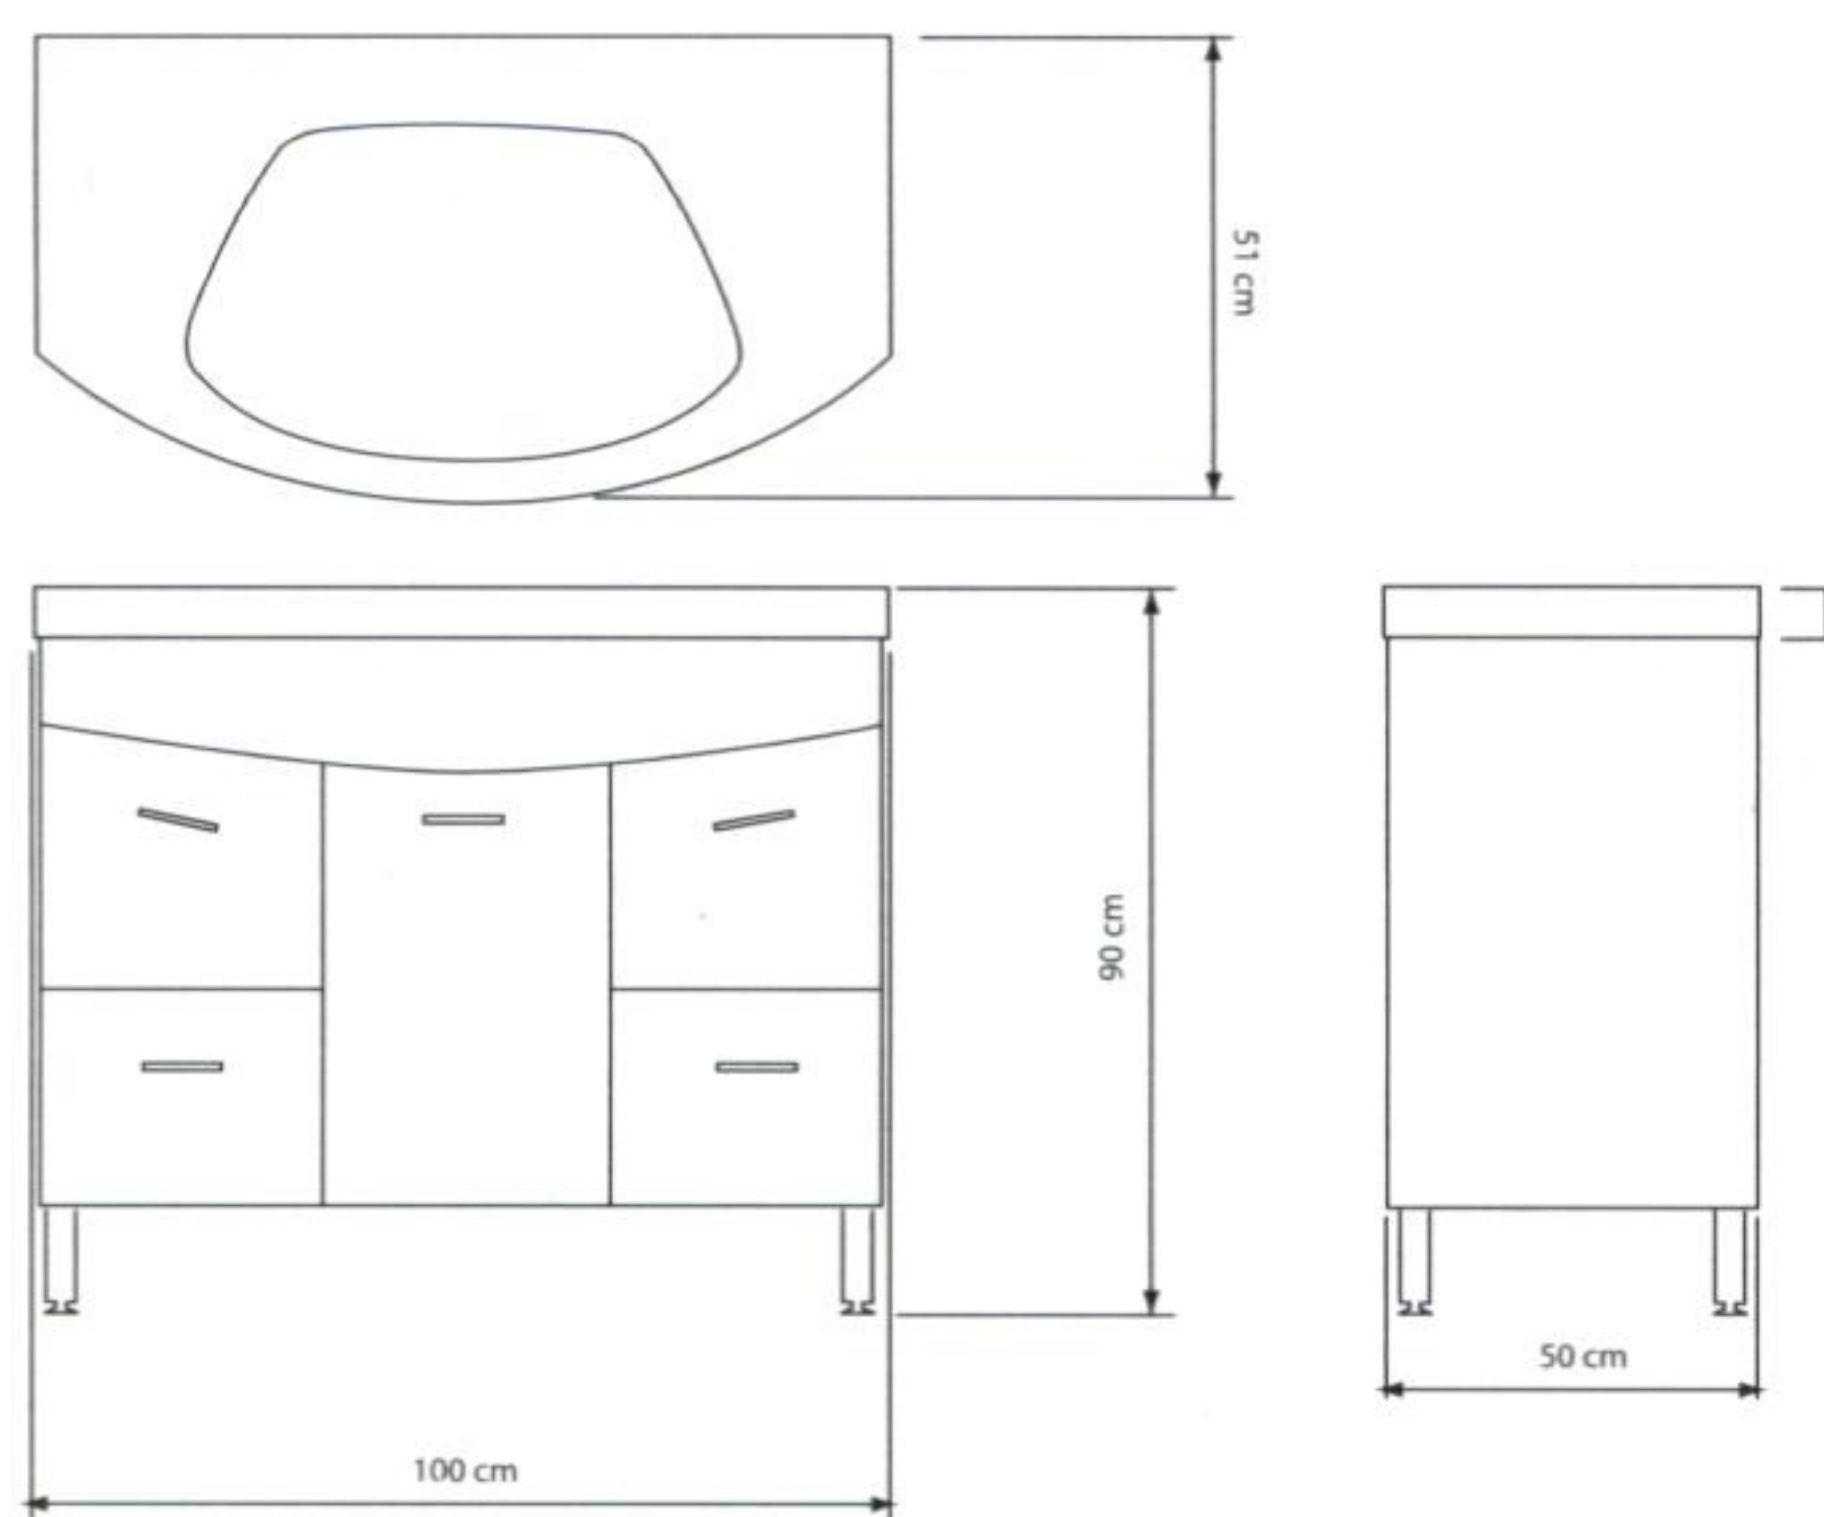

ข้อแนะนำ : ควรเช็ดเฟอร์นิเจอร์ให้แห้งสนิททุกครั้งหลังการใช้ เพื่อยืดอายุการใช้งานของตู้