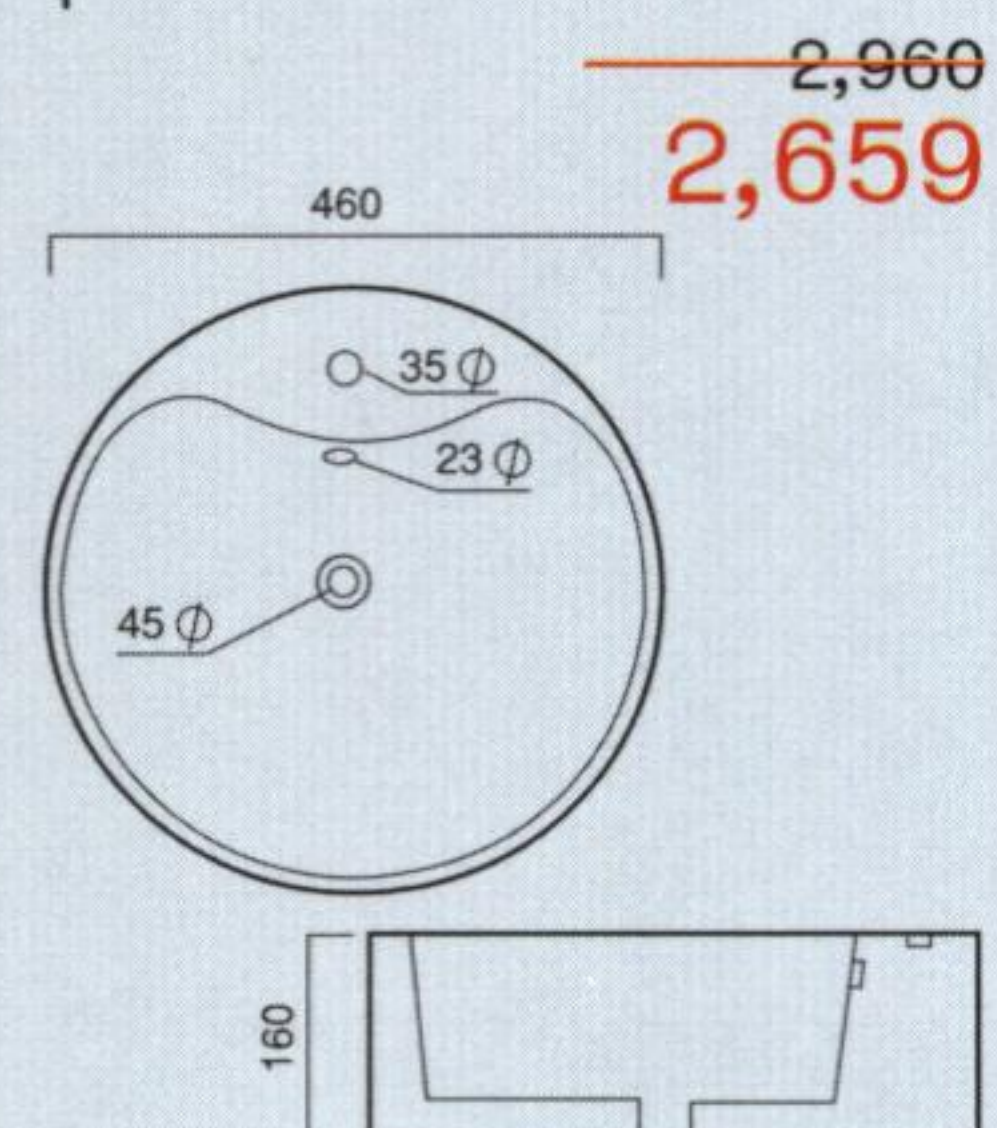

WB139

อ่างล้างหน้ากลม
วางบนเคาน์เตอร์
ขนาด \varnothing 41 ซม.
รุ่น Quartz

~~3,180~~
2,859

WB125

อ่างล้างหน้าสามเหลี่ยม
วางบนเคาน์เตอร์
ขนาด \varnothing 43 ซม.
รุ่น Ruby

~~3,090~~
2,779

WB336

อ่างล้างหน้ากลม วางบน
เคาน์เตอร์ แบบ 1 รู๊ก๊อก
ขนาด \varnothing 46 ซม.
รุ่น Turquoise