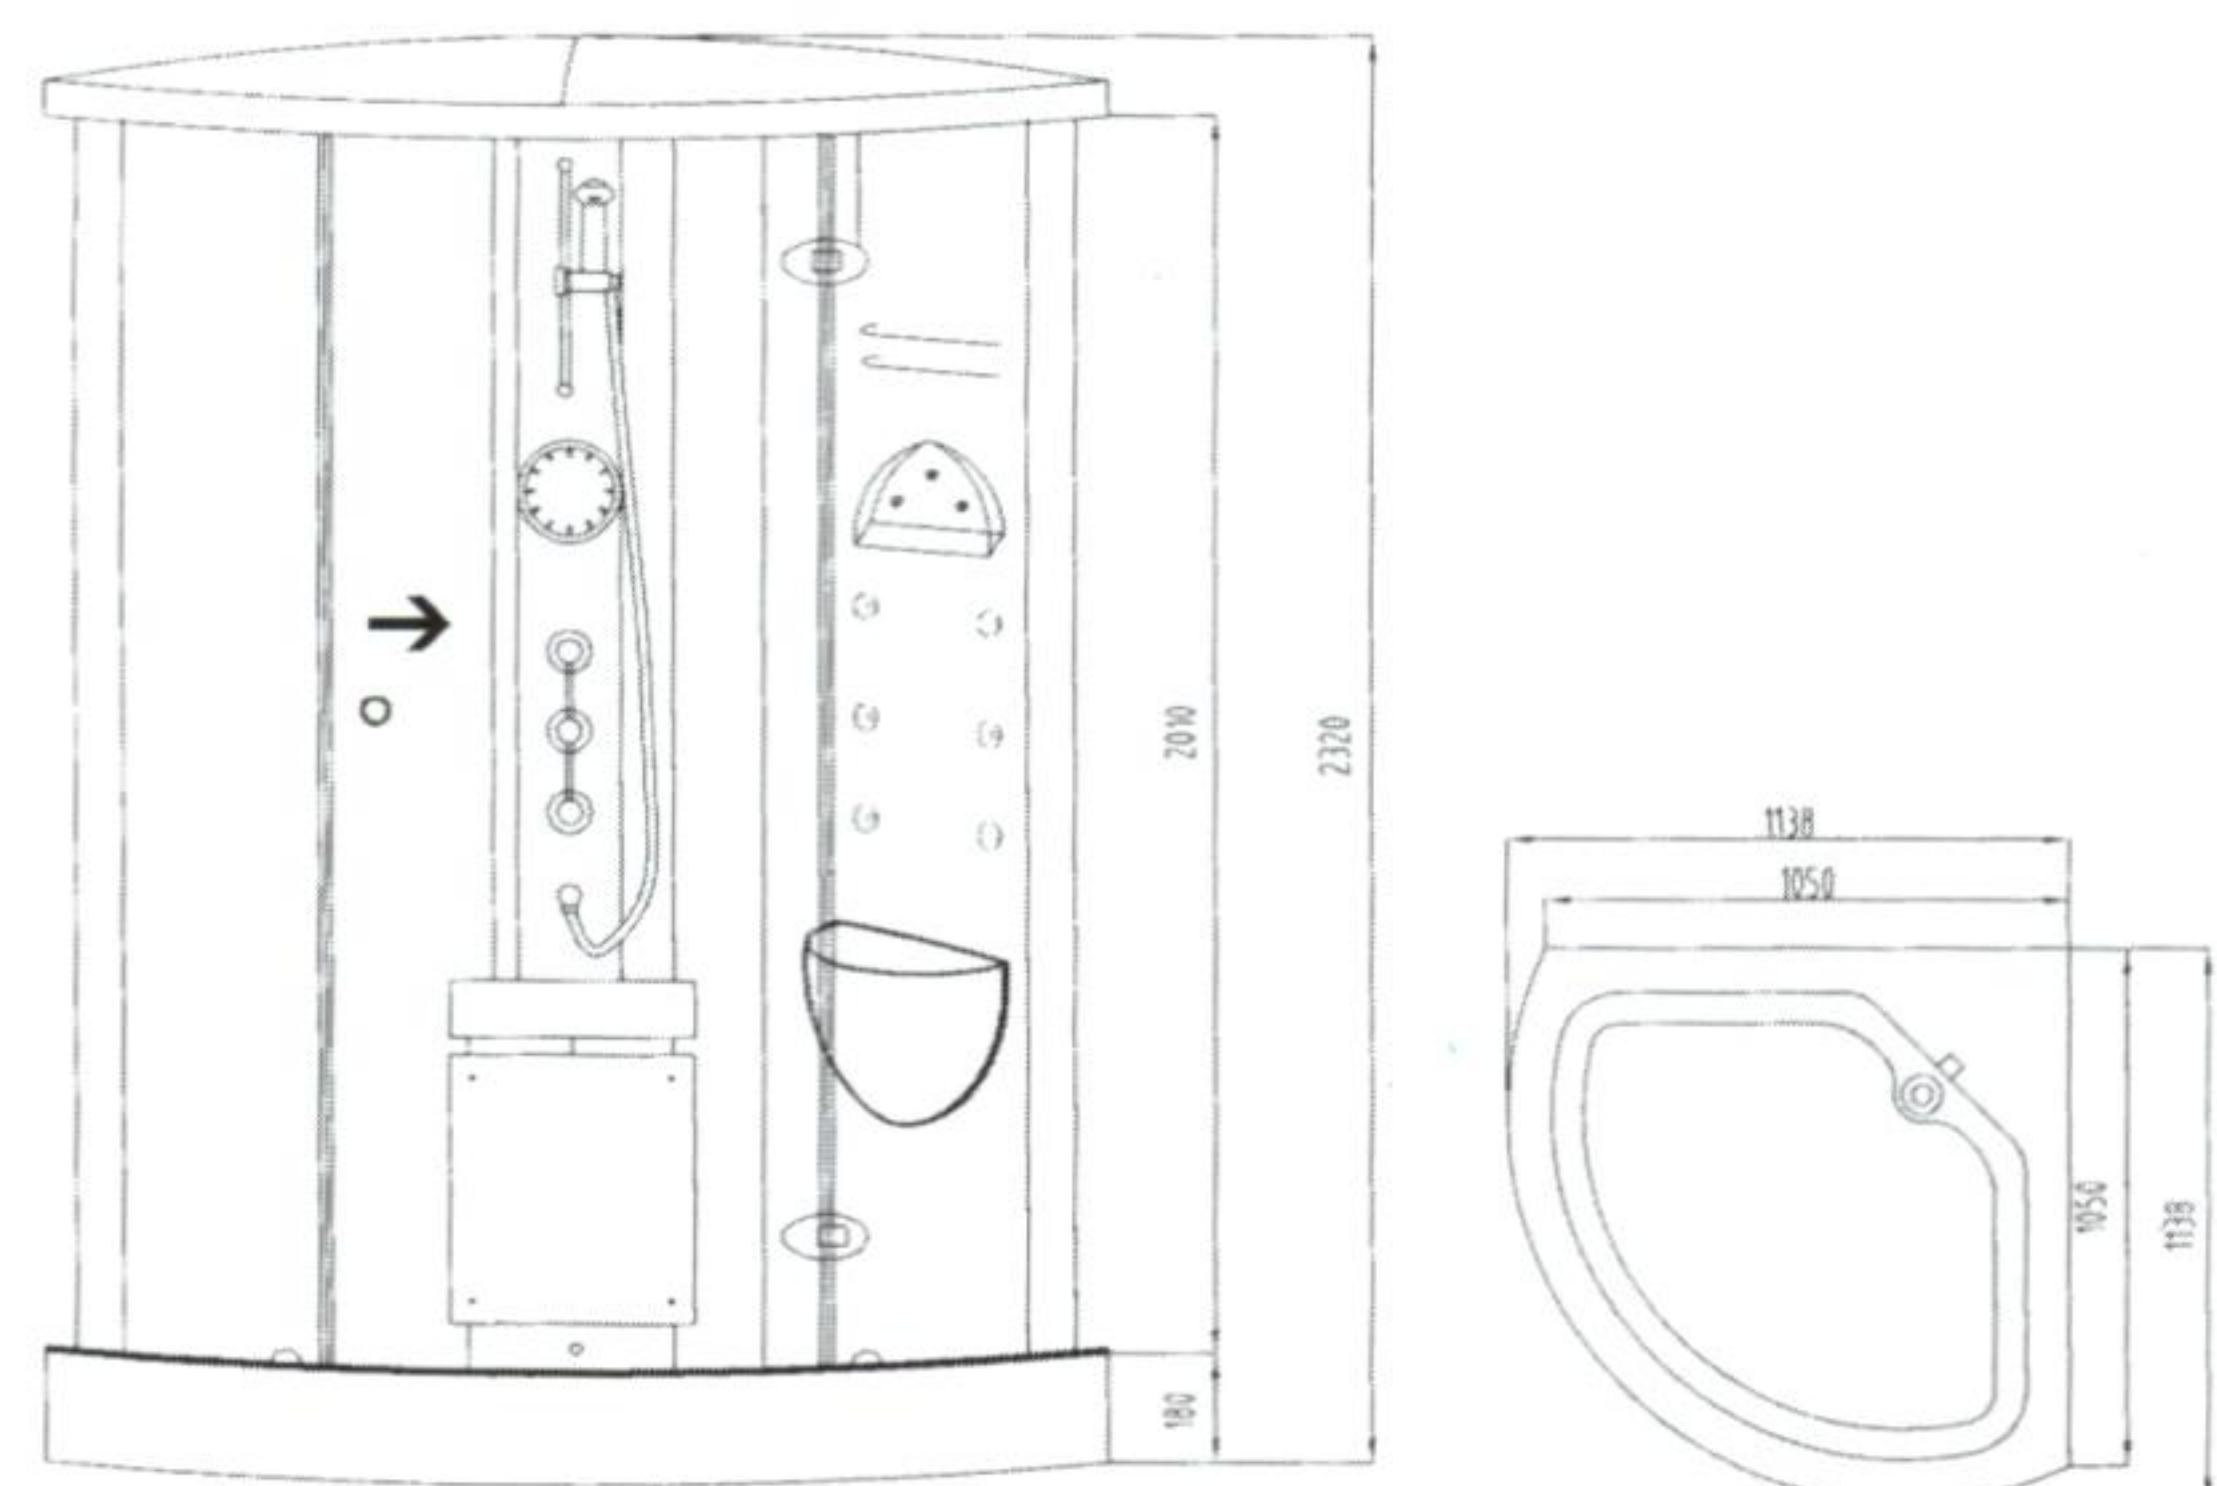

steam shower cabin
full options
ตู้อบไอน้ำ

BS5A002B-OB

1. หมายเหตุ
2. แผงควบคุมการทำงานอาจไม่เหมือนในภาพ
   - บานประตูเป็นบานเลื่อนซึ่งไม่เหมือนในภาพ

BS5A002B-OB

ตู้อบไอน้ำ Ibox พร้อมวิทยุ ไฟสี
หัวเจ็ทขนาดตัว และพัดลมระบายอากาศ
ขนาด 233x113.8x113.8 ซม.

Steam Shower Cabin

- หัวฉีดเจ็ท 10 หัว
- พัดลมระบายอากาศ
- ฝักบัวพวดานพร้อมไฟ
- วิทยุ FM
- ควบคุมด้วยคอมพิวเตอร์

ติดตั้ง
ฟรี
มูลค่า 5,000 บาท
เฉพาะ 100000 บาทขึ้นไป
~~73,990~~
66,599