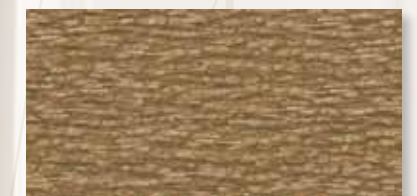

FORESTO BROWN R/T

FORESTO SERIES

เป็นกระเบื้อง ที่ได้แรงบันดาลใจจากธรรมชาติ ทั้งในแง่แนวคิดและรูปลักษณ์
ความพิเศษของกระเบื้อง FORESTO SERIES เป็นกระเบื้อง 2 design ใน 1 แผ่น
สามารถใช้งานได้ทั้งสองหน้า พาสานลวดลาย พิวสัมพันธ์สีกไม้ยืนต้นขนาดใหญ่
ส่วนอีกด้านจะเป็นลายและพิวสัมพันธ์ของเนื้อไม้