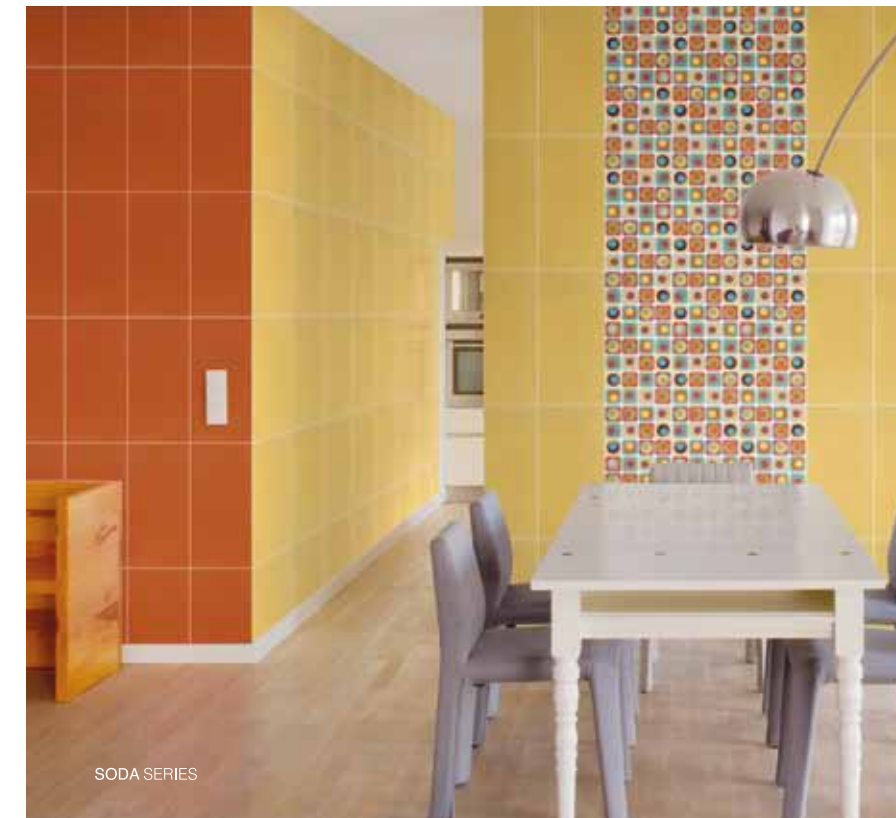

SODA SERIES