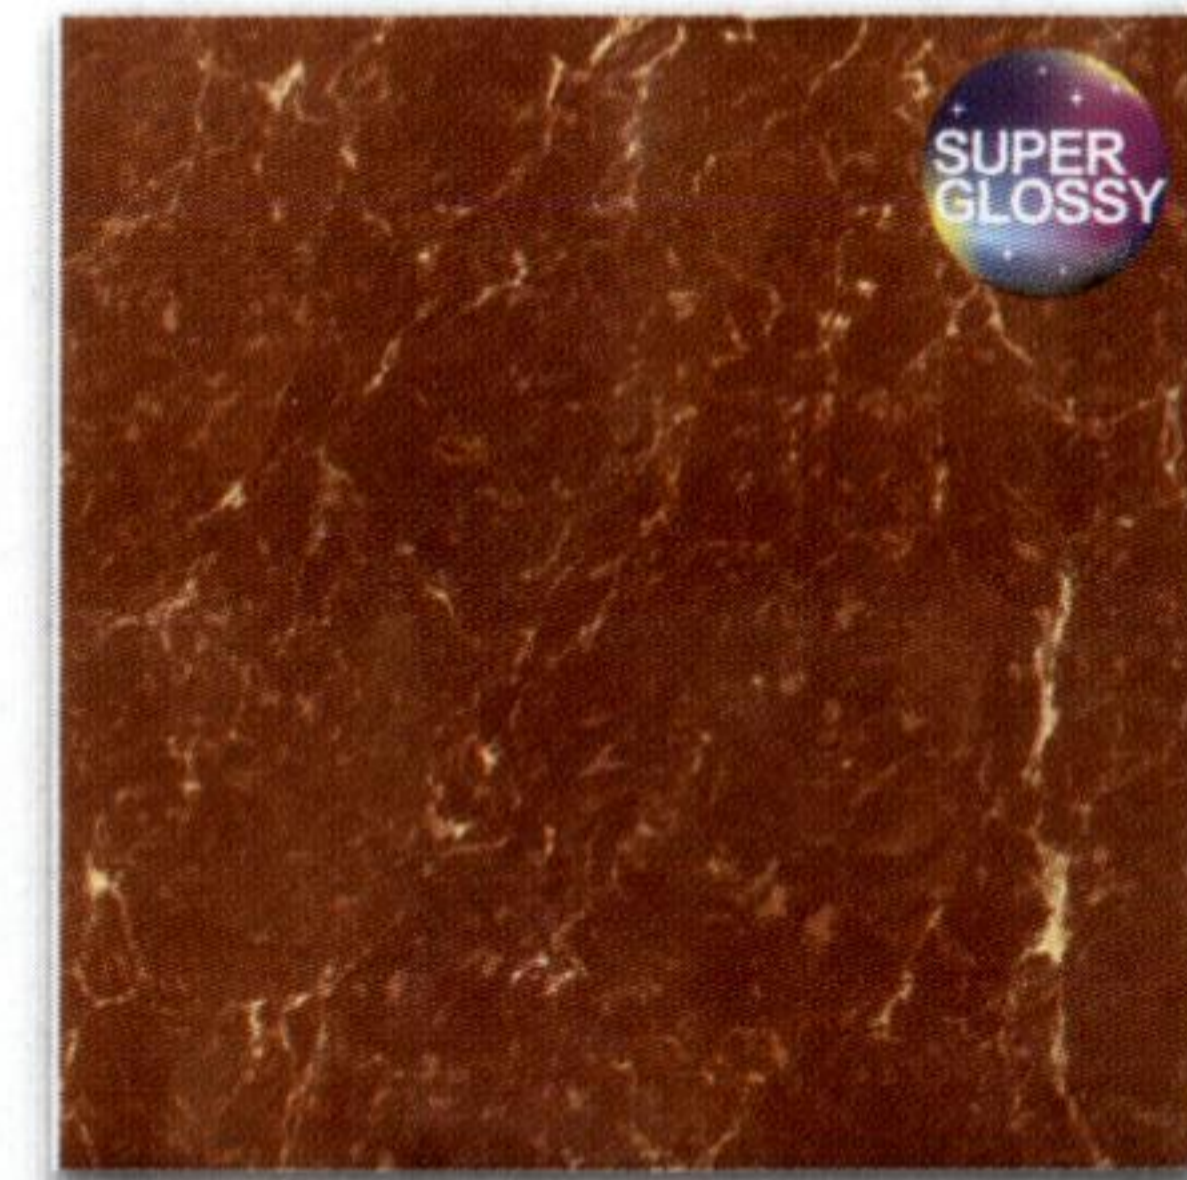

แกรนิตโต้ ภูเก็ต #97399

SUPER GLOSSY WHITE #92669

SUPER GLOSSY ROSA #91779

SUPER GLOSSY MARBLE WHITE #105152

SUPER GLOSSY MAGMA BROWN #115892

แกรนิตโต้ SUPER GLOSSY WHITE #108444

SUPER GLOSSY บิสมา #104182

SUPER GLOSSY VERDE #100732